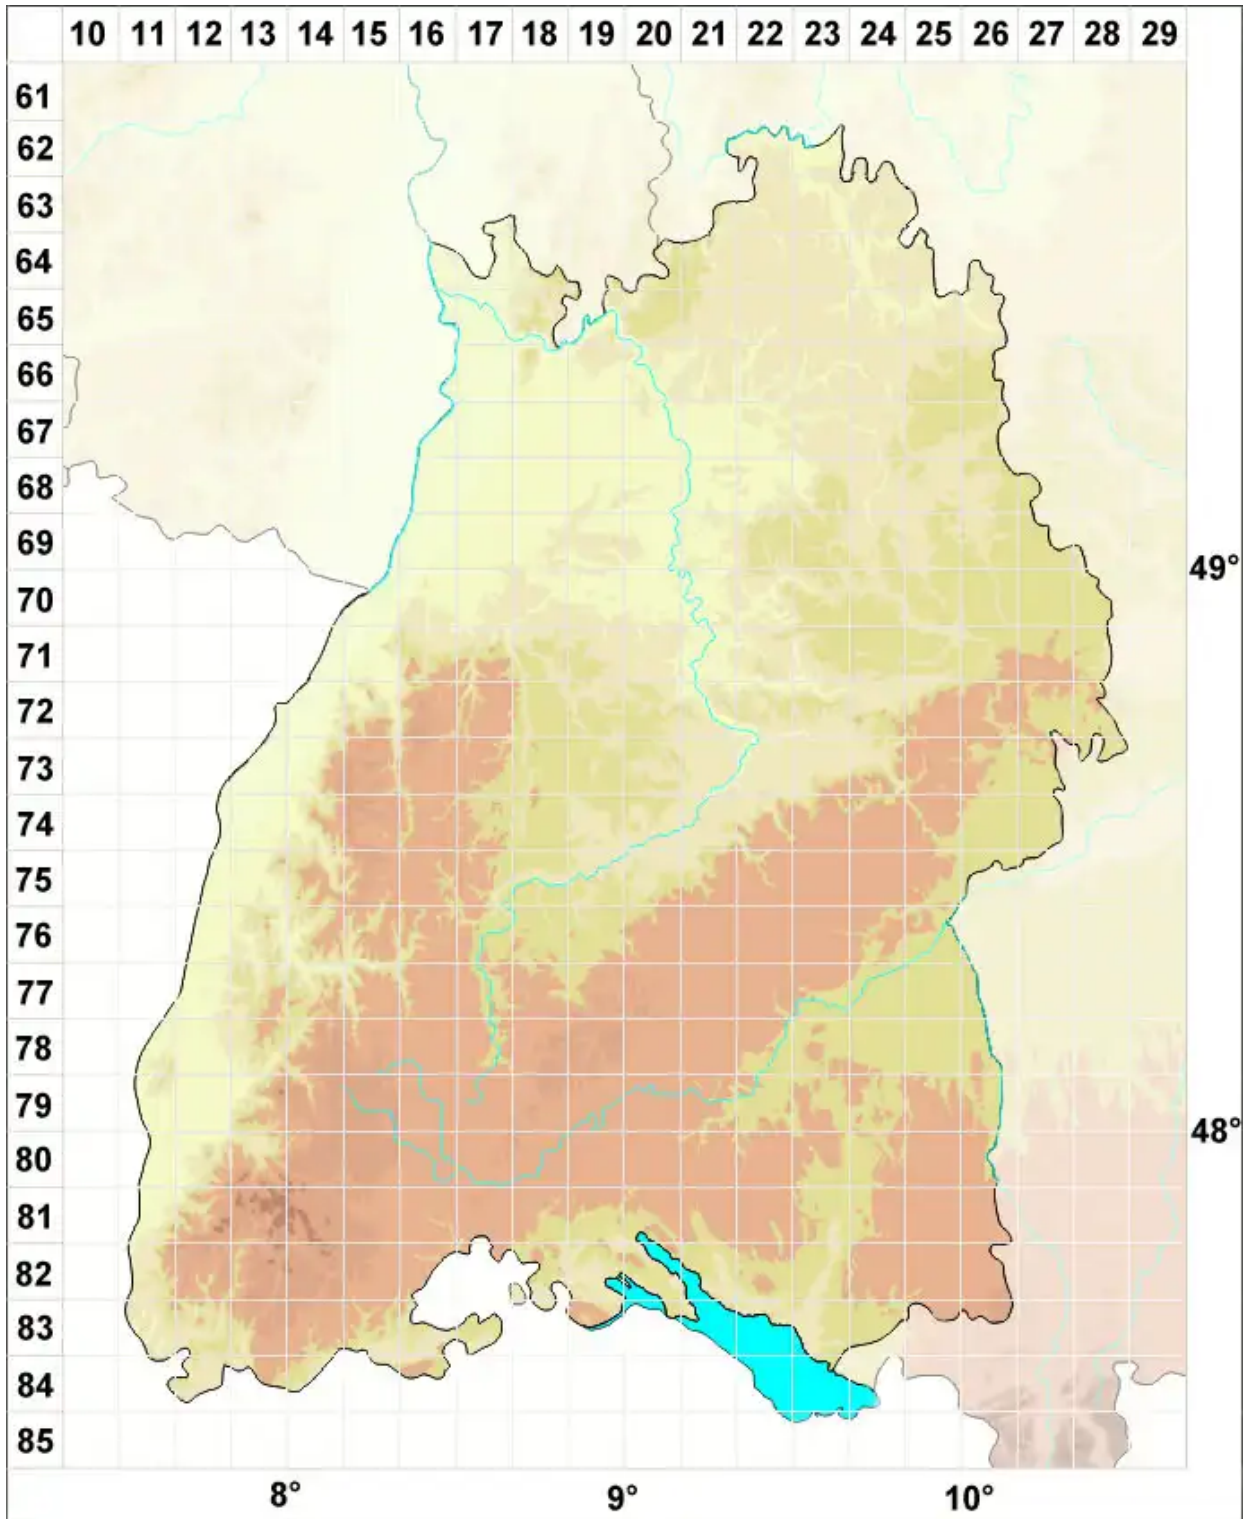

Rhynchostegiella litorea (De Not.) Limpr.

Küsten-Kleinschnabeldeckelmoos

Legende:

- Symbole:**
- Ausgefülltes Symbol:
Zeitraum von 1980 bis heute (Aktuelle Angabe)
 - Leeres Symbol:
Zeitraum vor 1980 (Altangabe)
 - Quadrat: Herbarbeleg