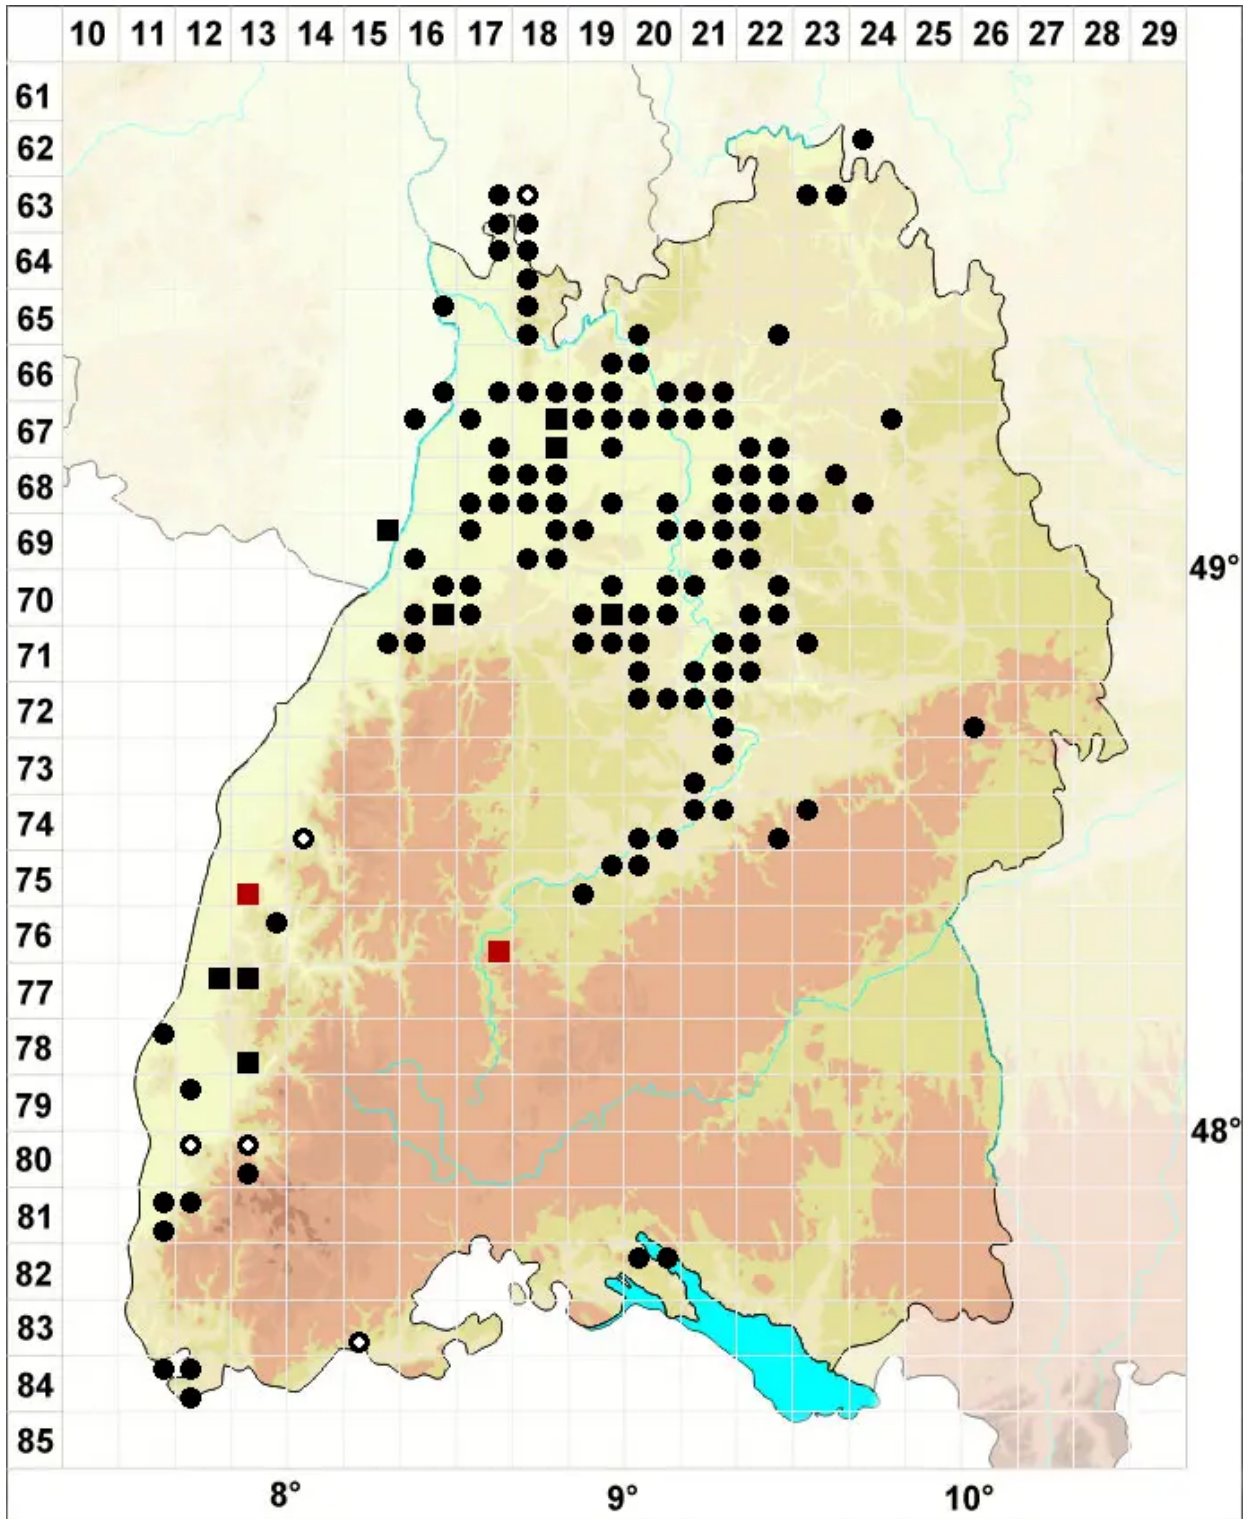

# Microeurhynchium pumilum (Wilson) Ignatov & Vanderp.

Niedriges Zwergschönschnabelmoos

Legende:

**Symbole:**

Ausgefülltes Symbol:  
Zeitraum von 1980 bis heute (Aktuelle Angabe)

Leeres Symbol:  
Zeitraum vor 1980 (Altangabe)

Quadrat: Herbarbeleg