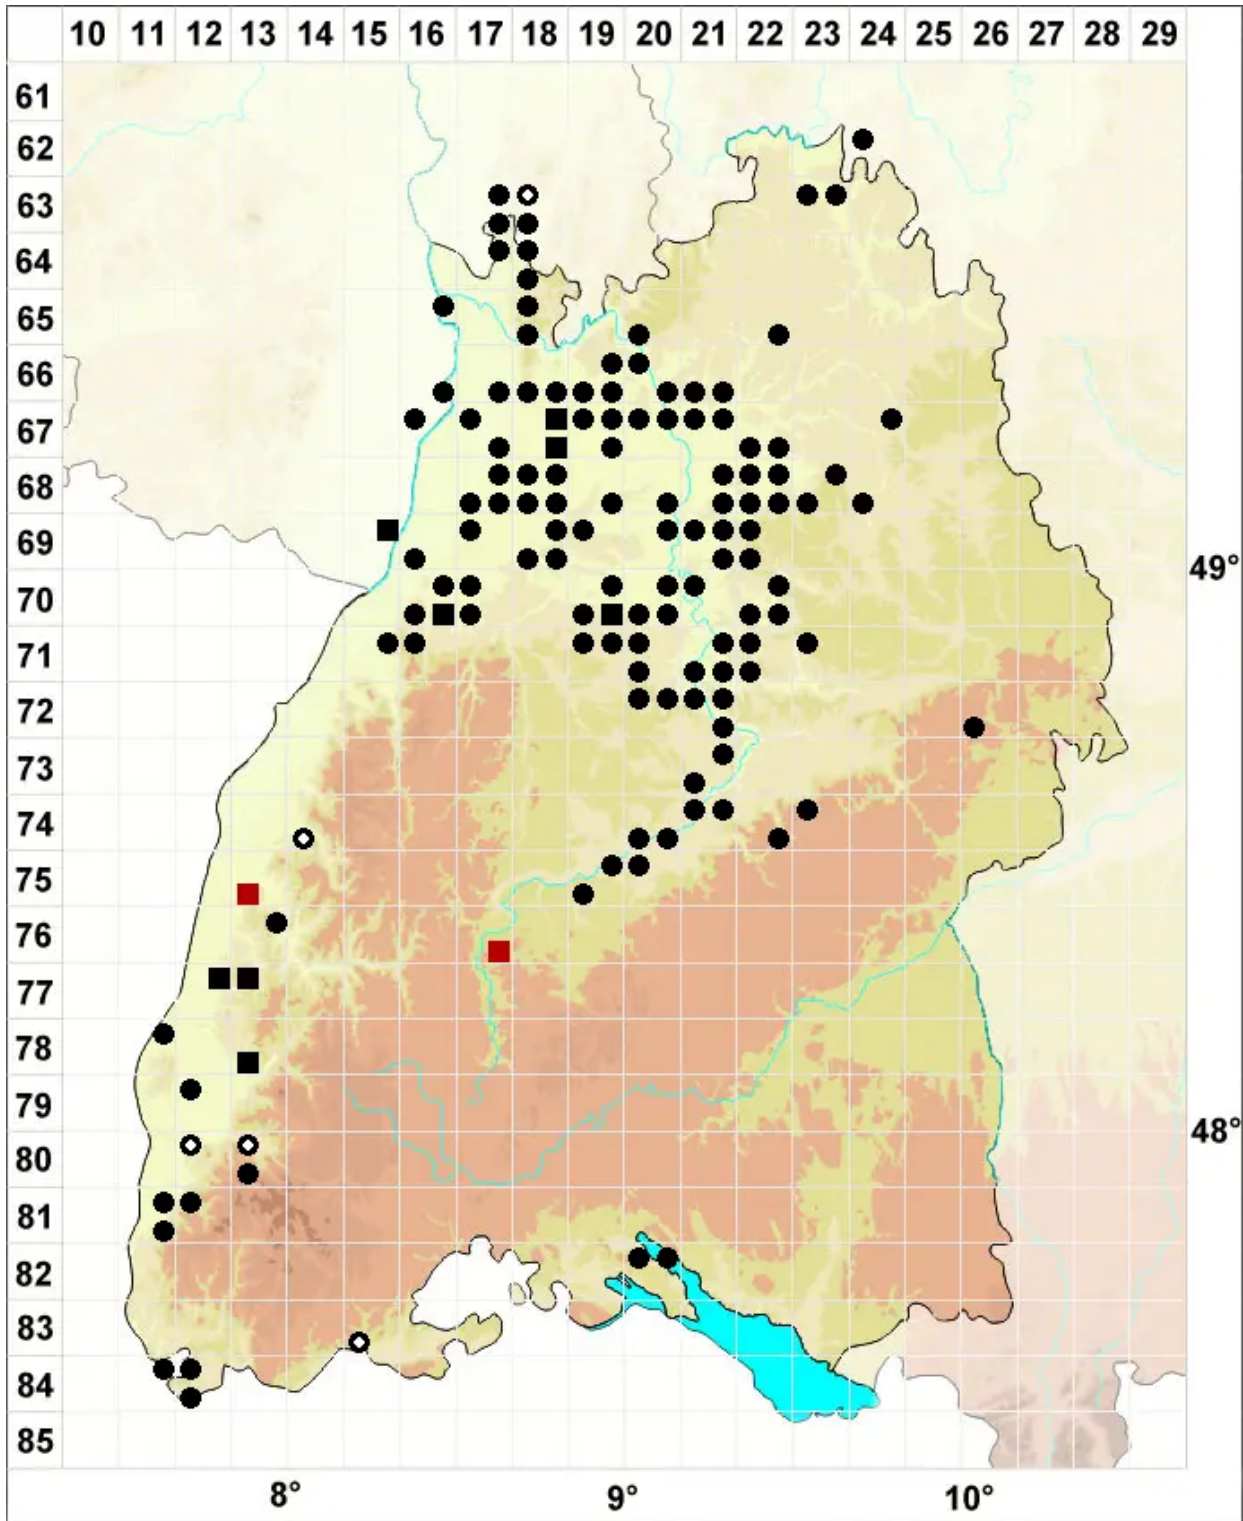

# Microeurhynchium pumilum (Wilson) Ignatov & Vanderp.

Niedriges Zwergschönschnabelmoos

Legende:

**Symbole:**

Ausgefülltes Symbol:  
Zeitraum von 1980 bis heute (Aktuelle Angabe)

Leeres Symbol:  
Zeitraum vor 1980 (Altangabe)

Quadrat: Herbarbeleg