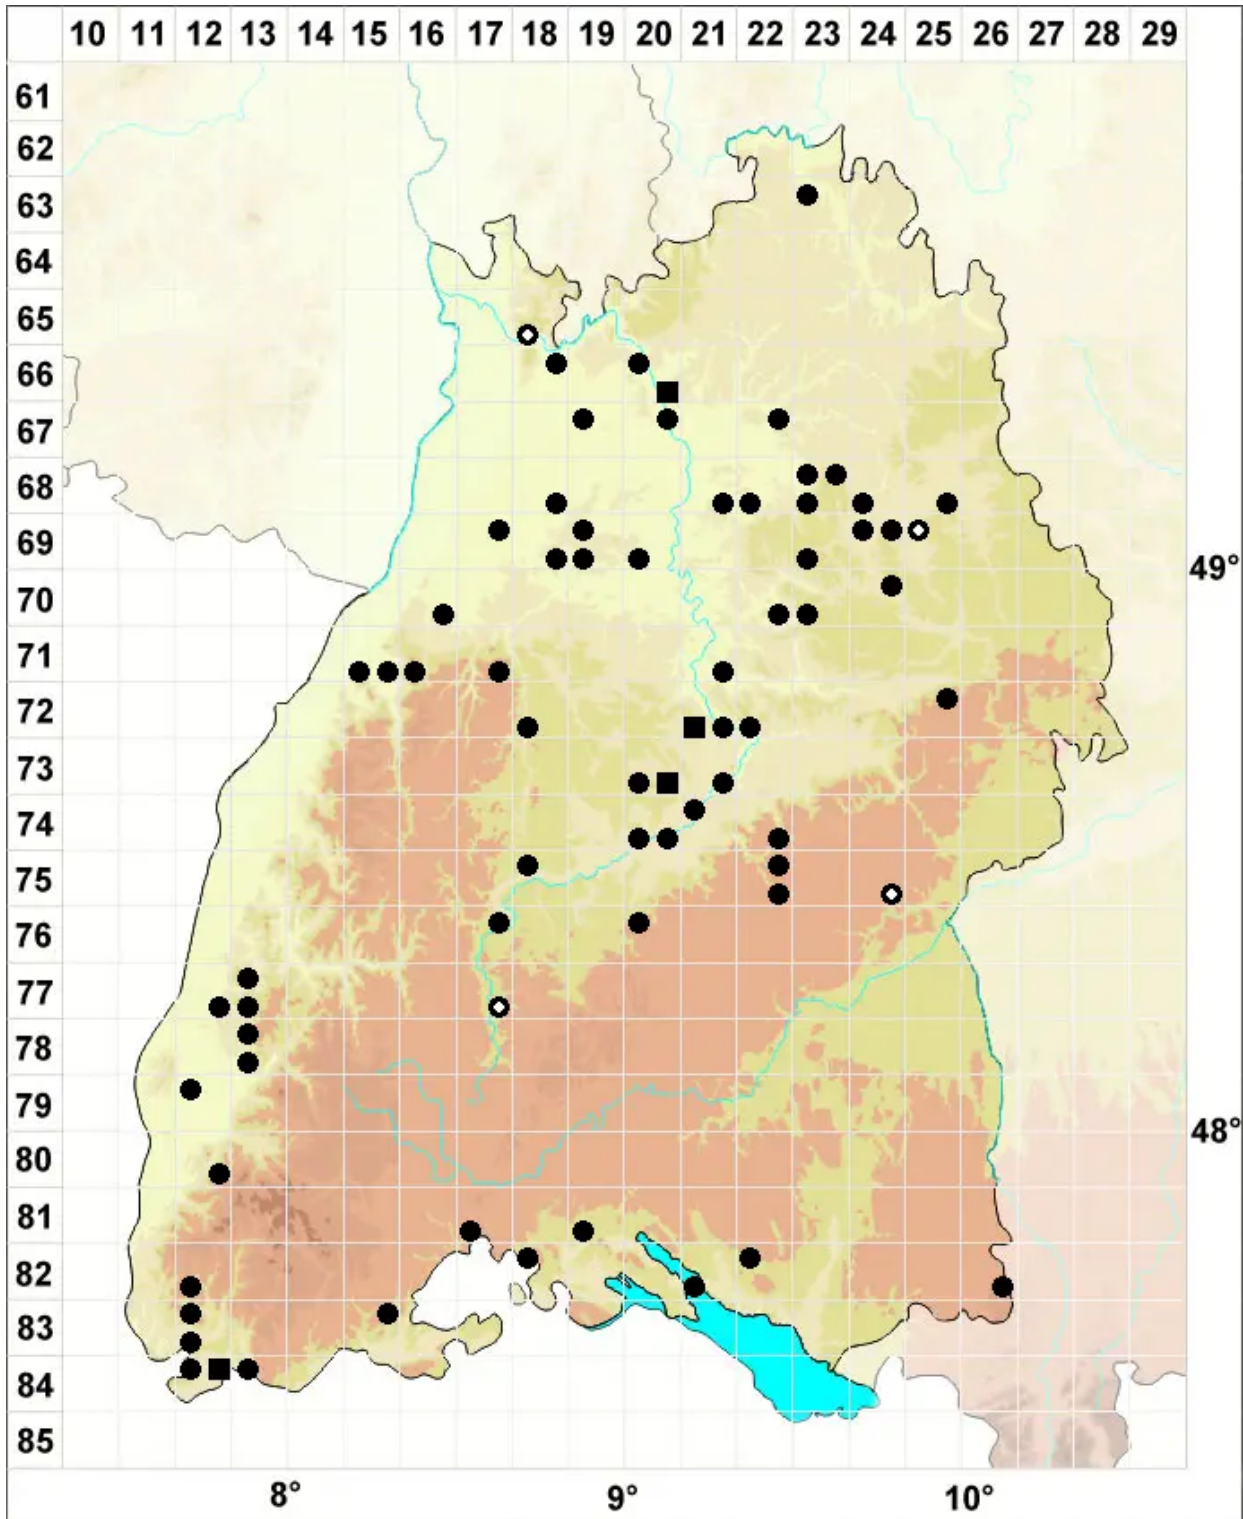

# Rhynchostegiella teneriffae (Mont.) Dirkse & Bouman

Rauhstieliges Kleinschnabeldeckelmoos

Legende:

- Symbole:**
- Ausgefülltes Symbol:  
Zeitraum von 1980 bis heute (Aktuelle Angabe)
  - Leeres Symbol:  
Zeitraum vor 1980 (Altangabe)
  - Quadrat: Herbarbeleg