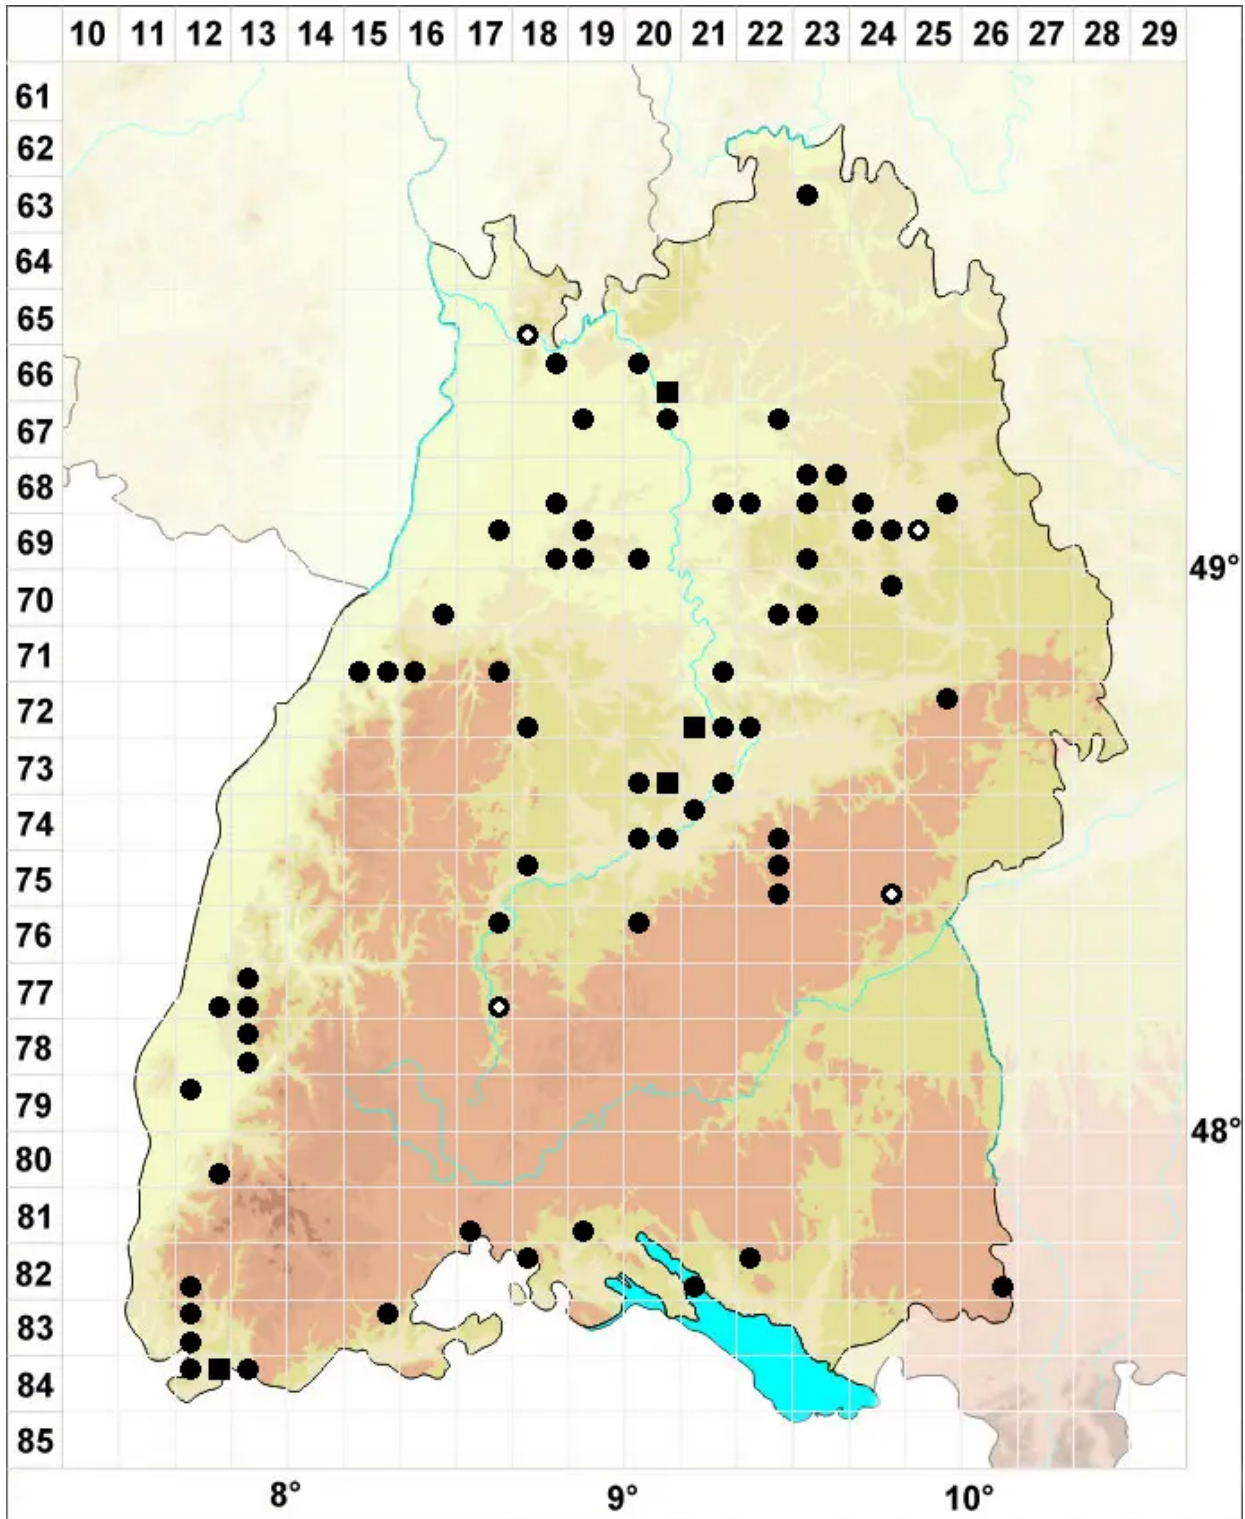

Rhynchostegiella teneriffae (Mont.) Dirkse & Bouman

Rauhstieliges Kleinschnabeldeckelmoos

Legende:

- Symbole:**
Ausgefülltes Symbol:
Zeitraum von 1980 bis heute (Aktuelle Angabe)
Leeres Symbol:
Zeitraum vor 1980 (Altangabe)
Quadrat: Herbarbeleg