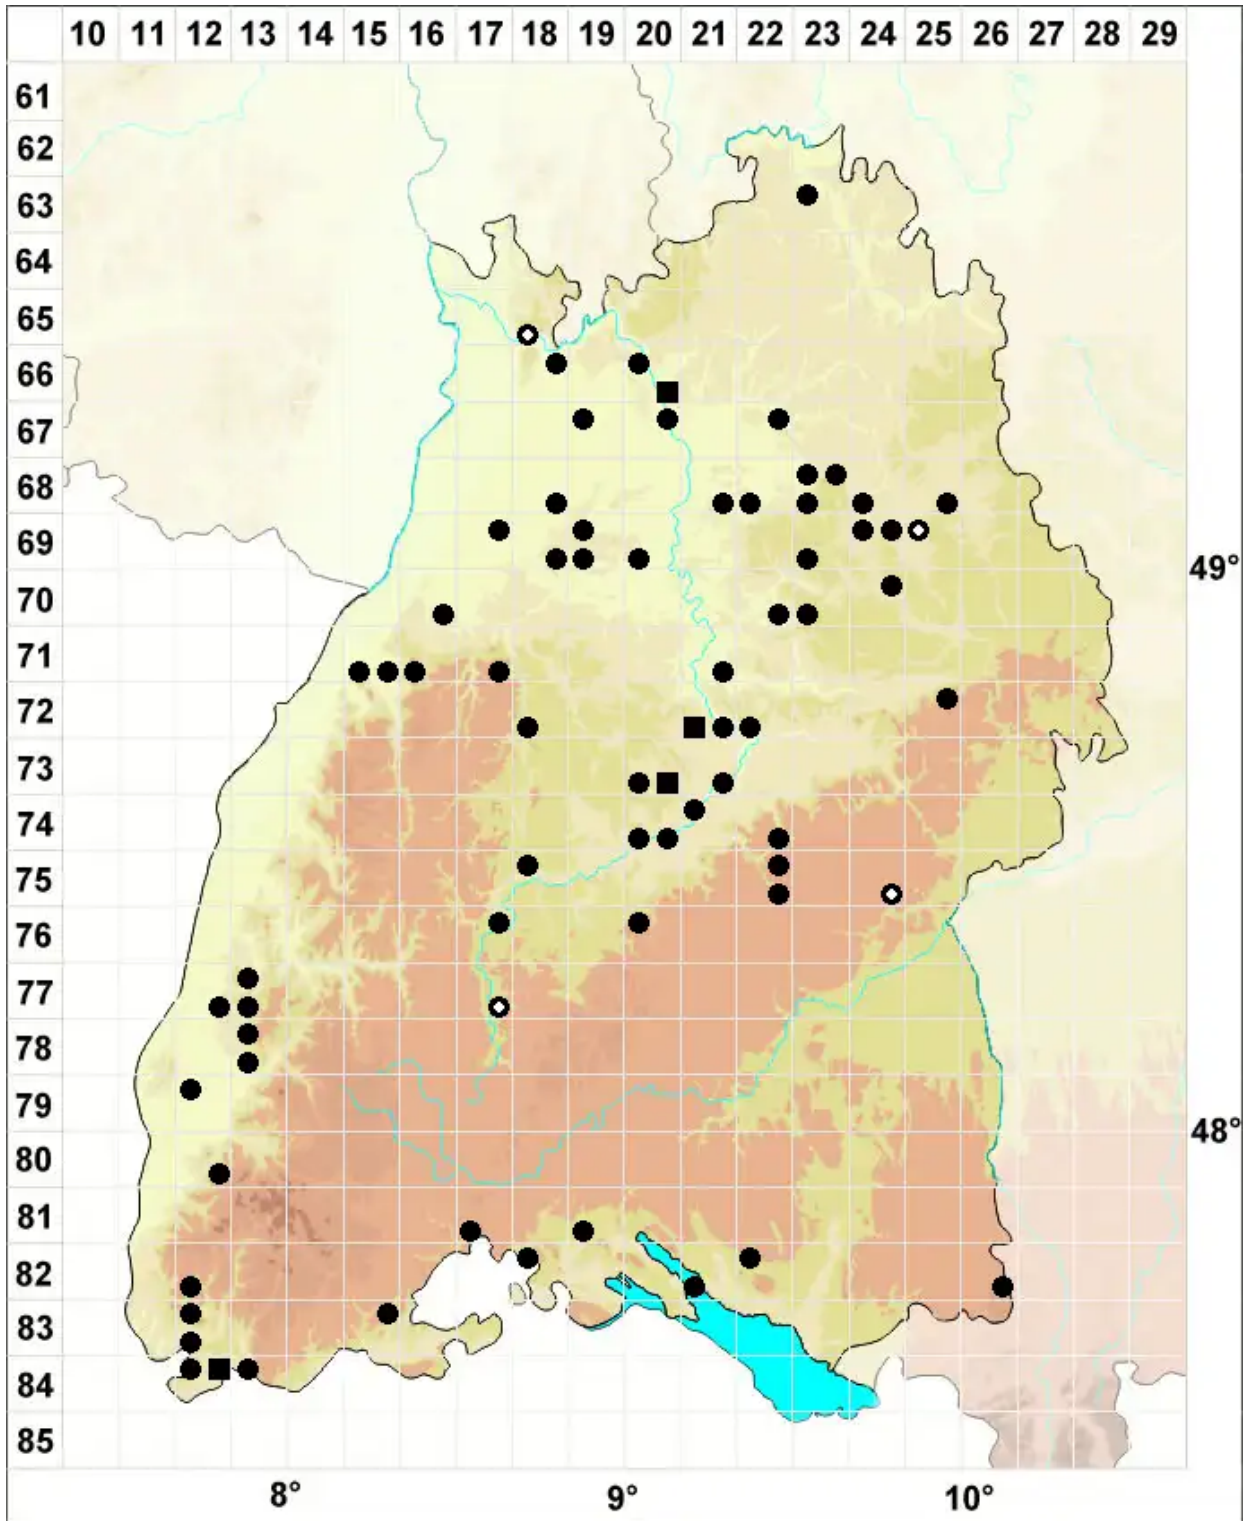

# Rhynchostegiella teneriffae (Mont.) Dirkse & Bouman

Rauhstieliges Kleinschnabeldeckelmoos

Legende:

**Symbole:**

Ausgefülltes Symbol:  
Zeitraum von 1980 bis heute (Aktuelle Angabe)

Leeres Symbol:  
Zeitraum vor 1980 (Altangabe)

Quadrat: Herbarbeleg