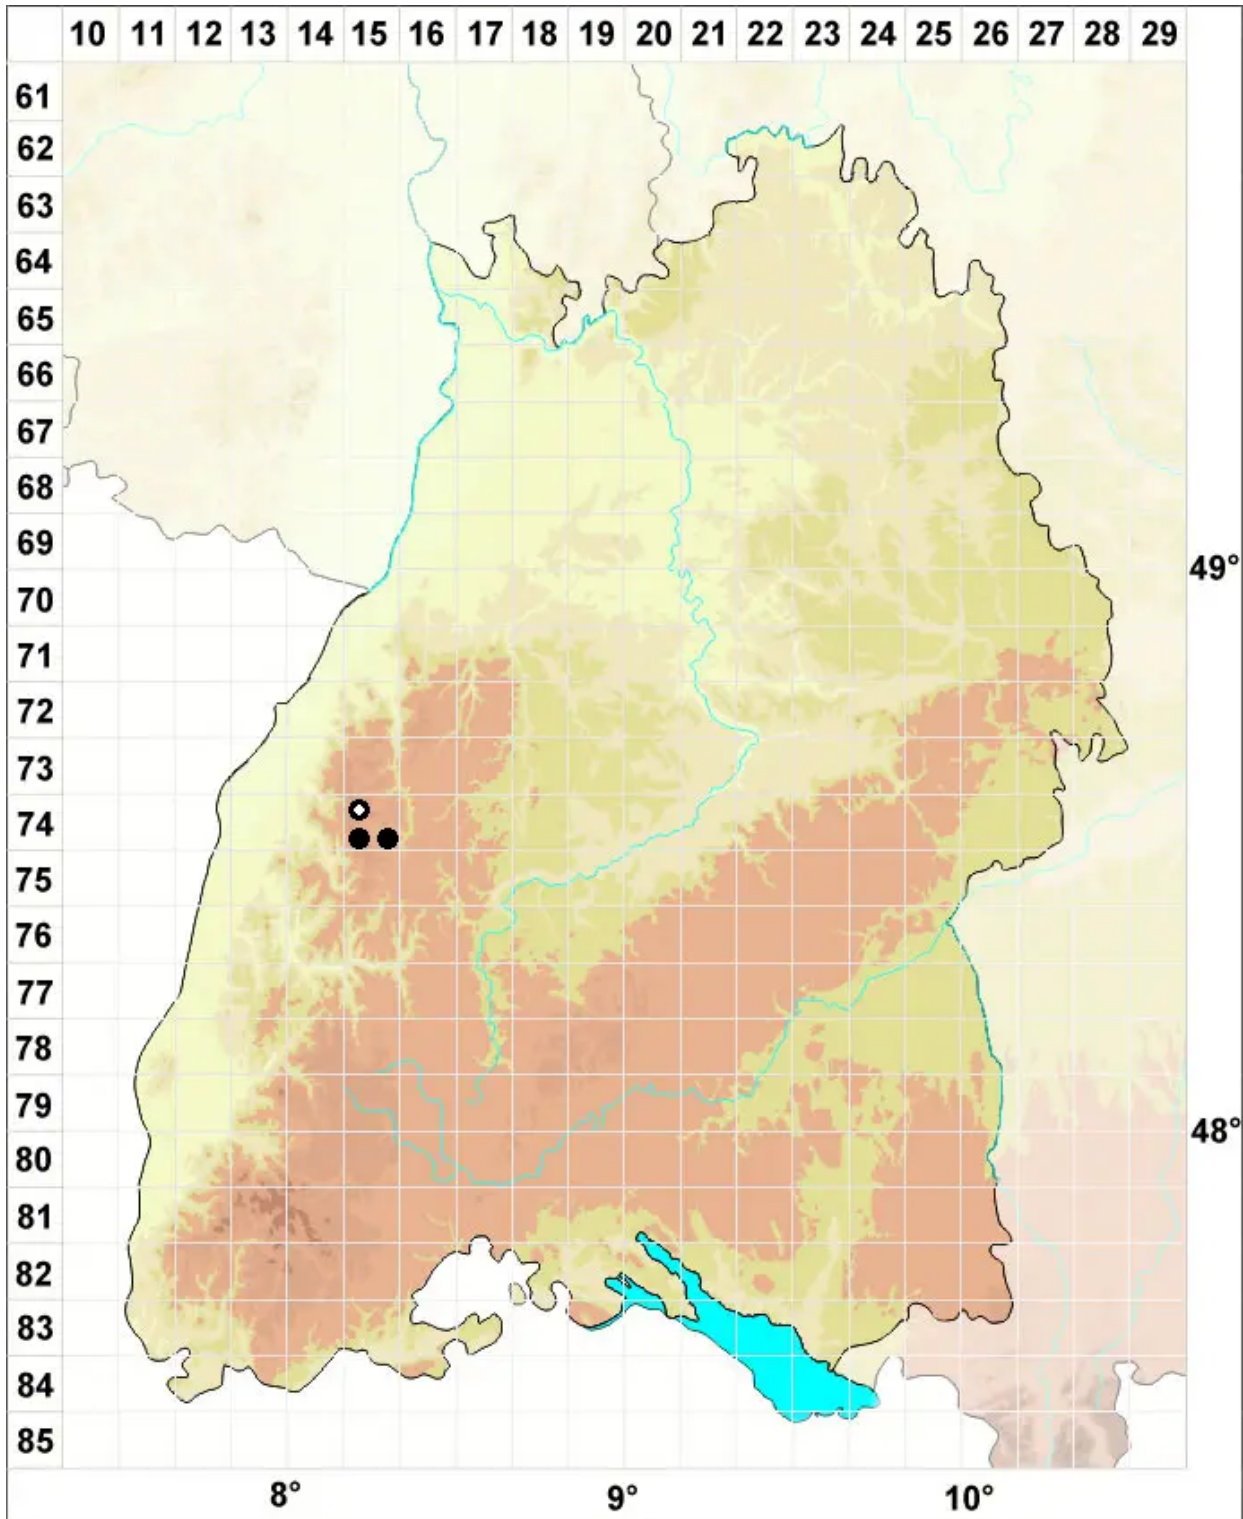

Rhynchostegium alopecuroides (Brid.) A.J.E.Sm.

Fuchsschwanz-Schnabeldeckelmoos

Legende:

Symbole:

Ausgefülltes Symbol:
Zeitraum von 1980 bis heute (Aktuelle Angabe)

Leeres Symbol:
Zeitraum vor 1980 (Altangabe)

Quadrat: Herbarbeleg