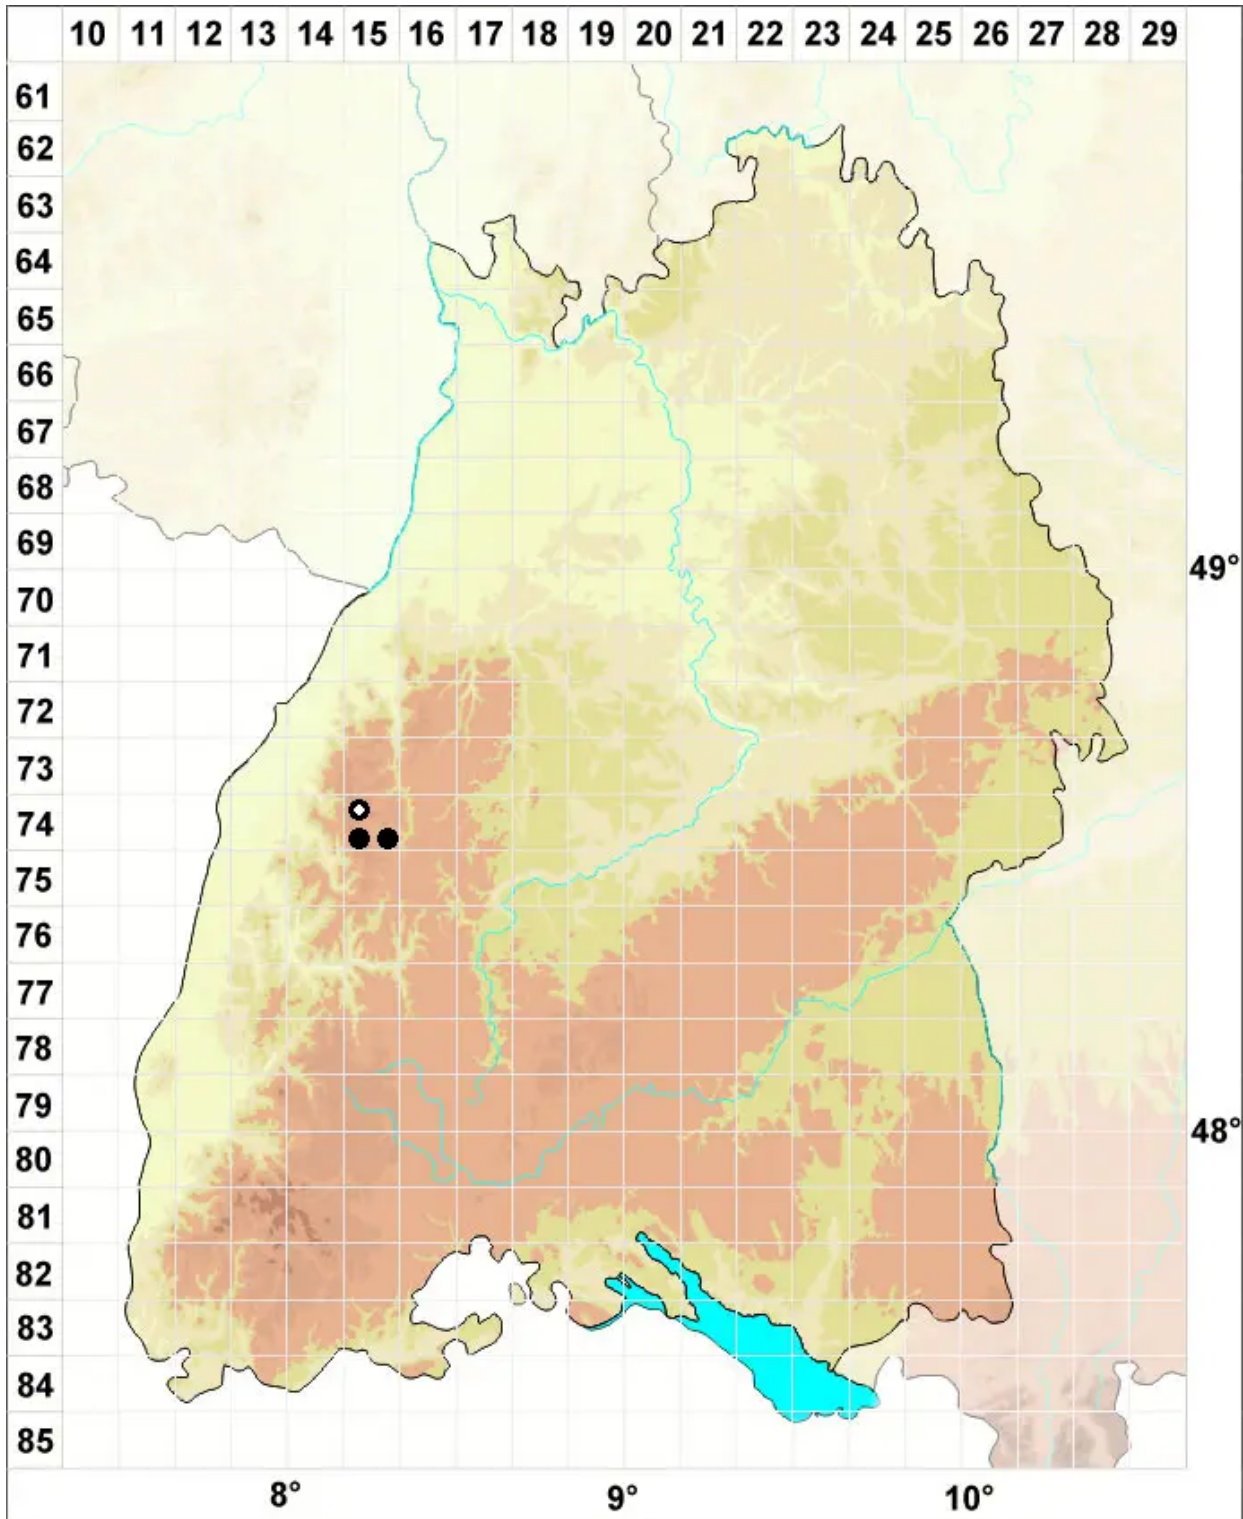

# Rhynchostegium alopecuroides (Brid.) A.J.E.Sm.

Fuchsschwanz-Schnabeldeckelmoos

Legende:

**Symbole:**

Ausgefülltes Symbol:  
Zeitraum von 1980 bis heute (Aktuelle Angabe)

Leeres Symbol:  
Zeitraum vor 1980 (Altangabe)

Quadrat: Herbarbeleg