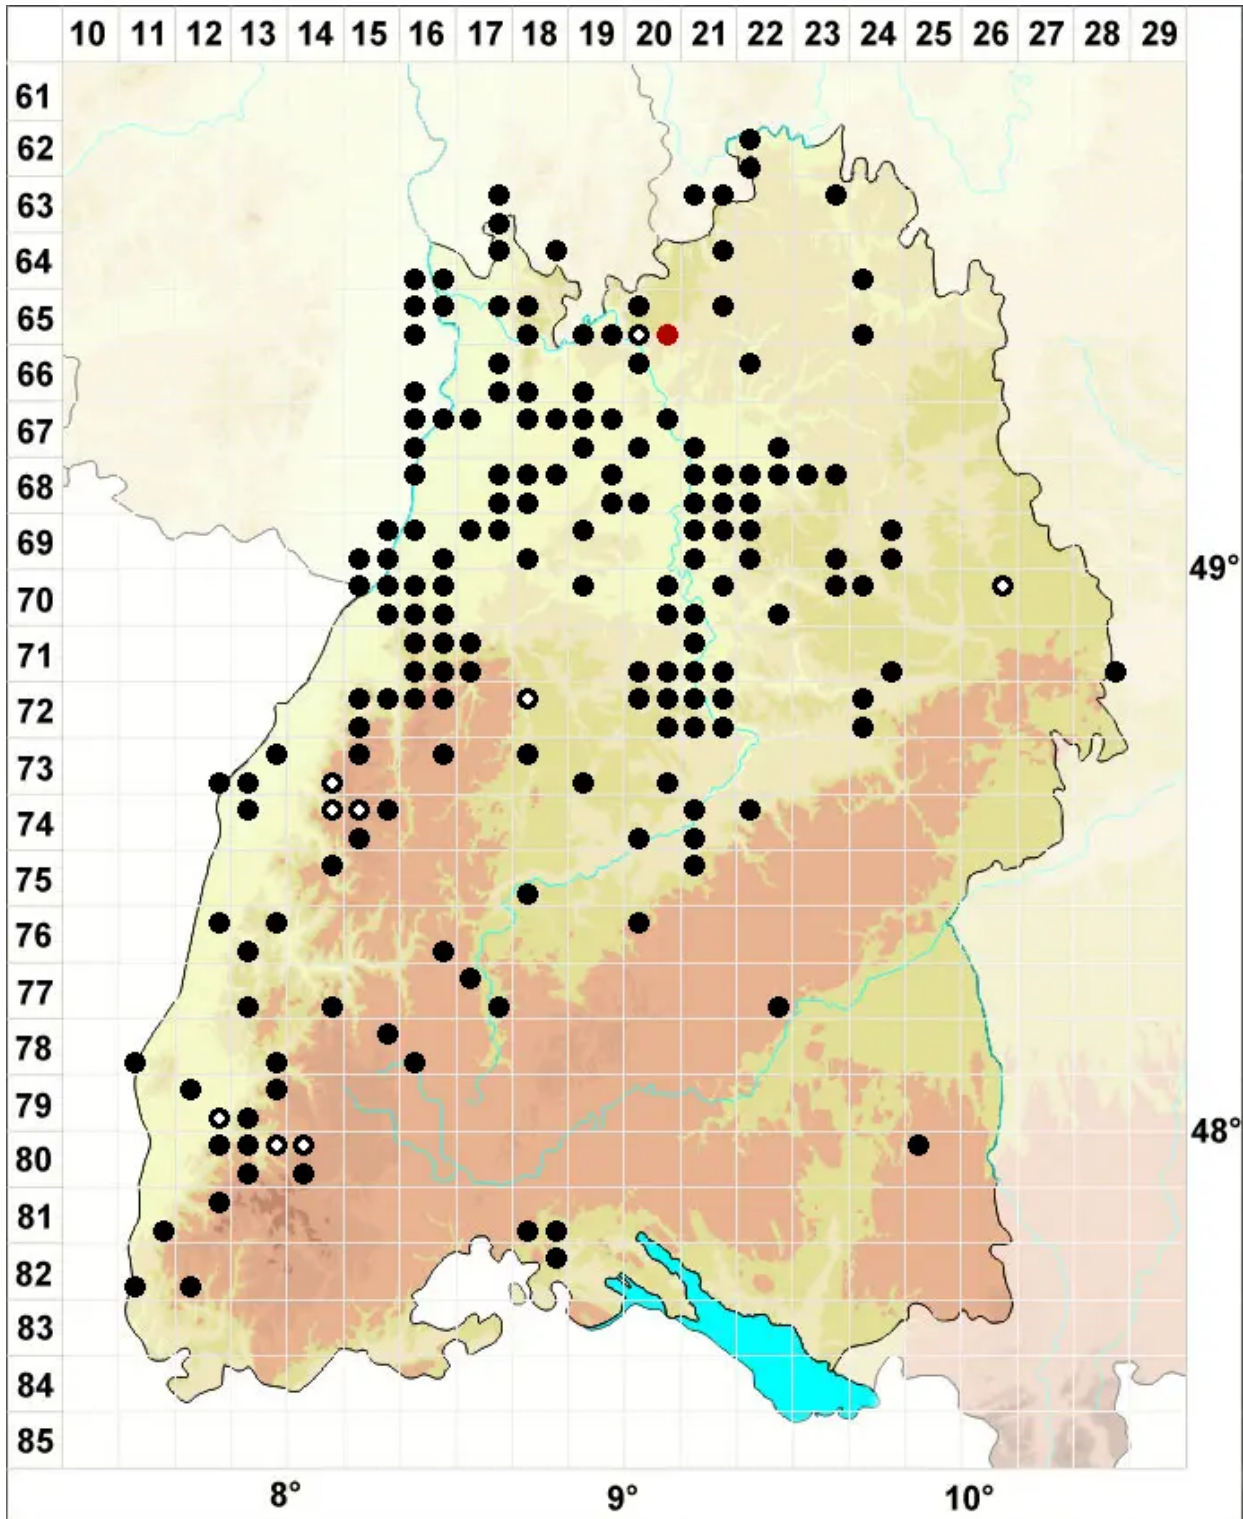

Rhynchostegium confertum (Dicks.) Schimp.

Unscheinbares Schnabeldeckelmoos

Legende:

- Symbole:**
- Ausgefülltes Symbol:
Zeitraum von 1980 bis heute (Aktuelle Angabe)
 - Leeres Symbol:
Zeitraum vor 1980 (Altangabe)
 - Quadrat: Herbarbeleg