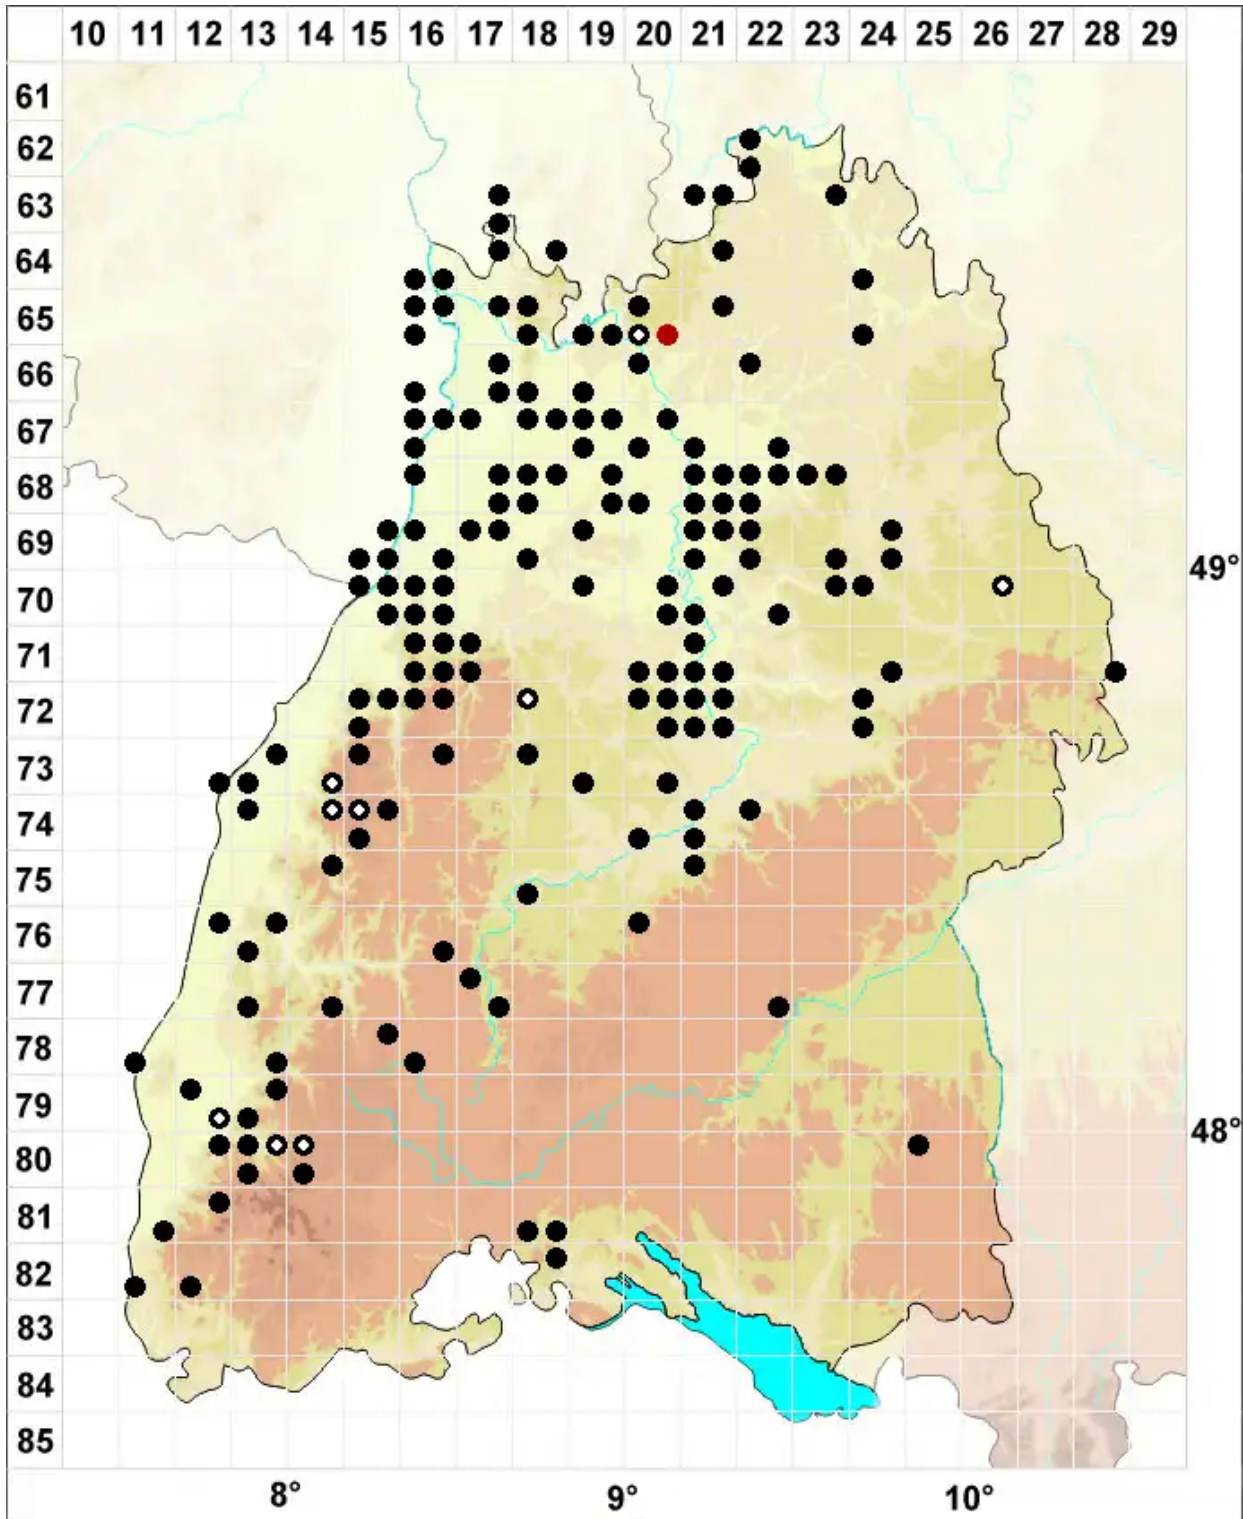

Rhynchostegium confertum (Dicks.) Schimp.

Unscheinbares Schnabeldeckelmoos

Legende:

- Symbole:**
- Ausgefülltes Symbol:
Zeitraum von 1980 bis heute (Aktuelle Angabe)
 - Leeres Symbol:
Zeitraum vor 1980 (Altangabe)
 - Quadrat: Herbarbeleg