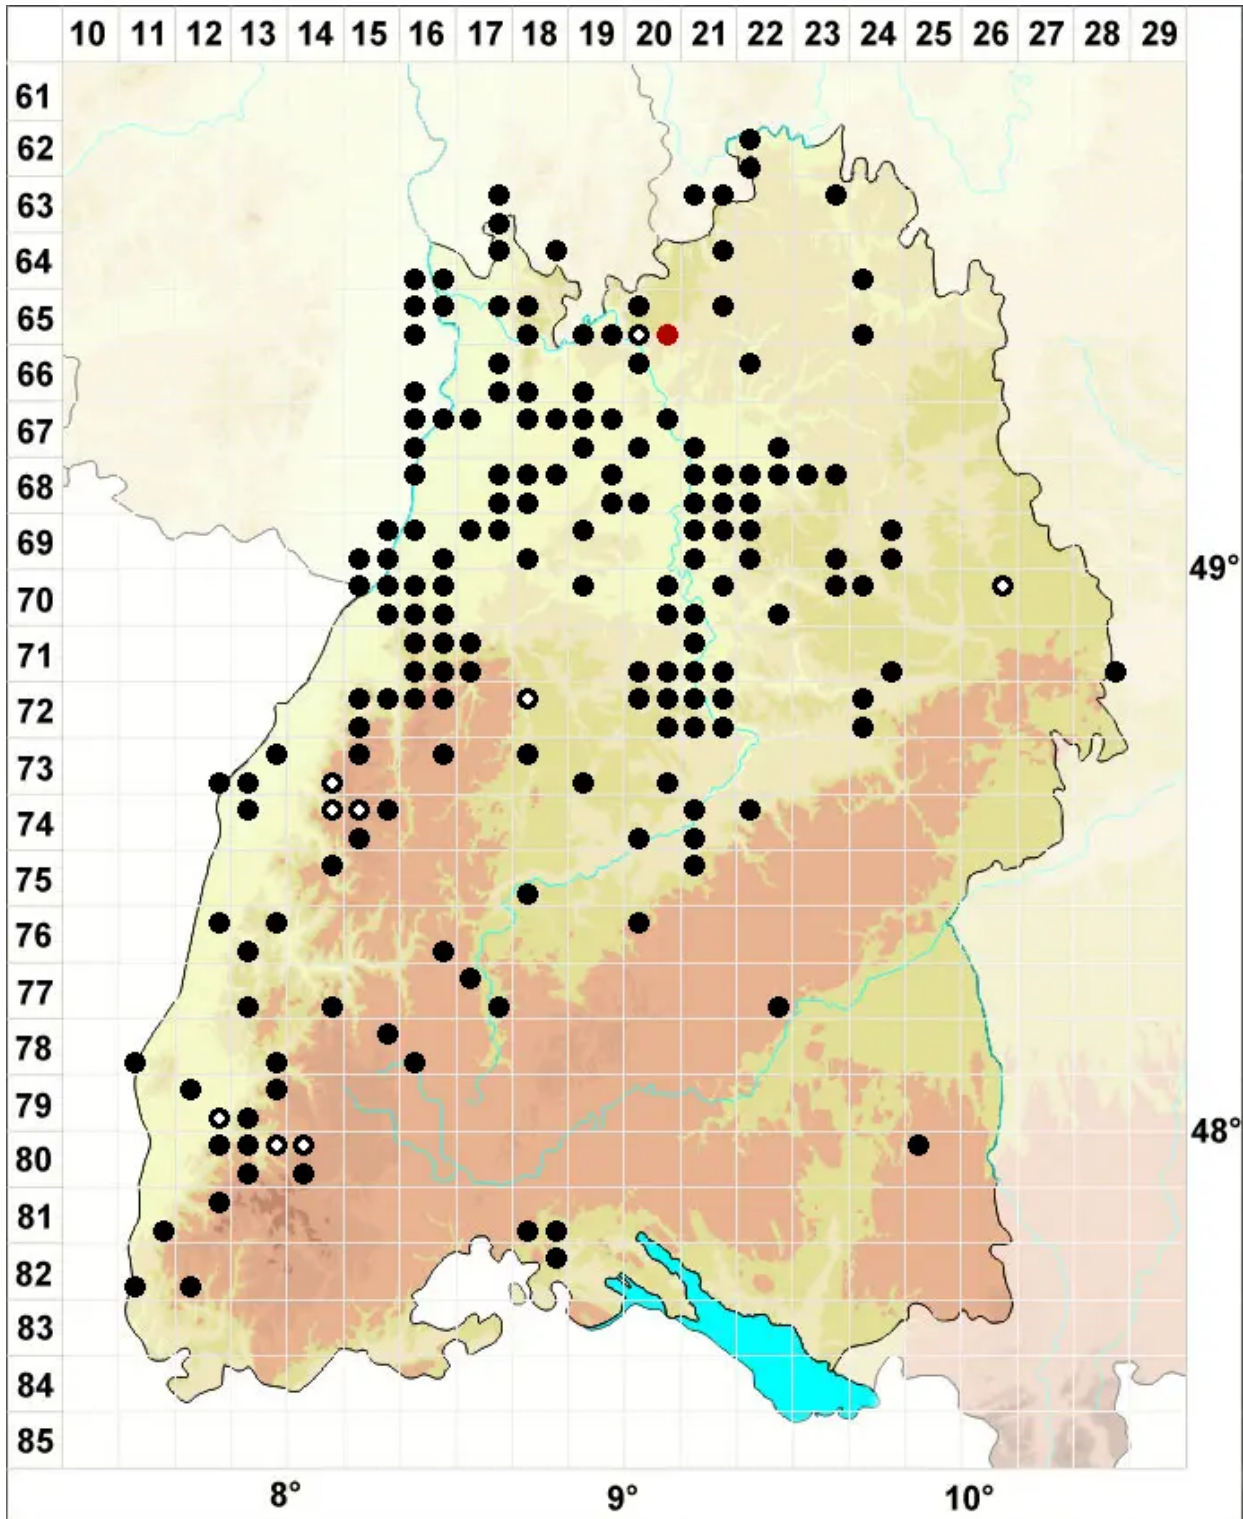

Rhynchostegium confertum (Dicks.) Schimp.

Unscheinbares Schnabeldeckelmoos

Legende:

Symbole:

Ausgefülltes Symbol:
Zeitraum von 1980 bis heute (Aktuelle Angabe)

Leeres Symbol:
Zeitraum vor 1980 (Altangabe)

Quadrat: Herbarbeleg