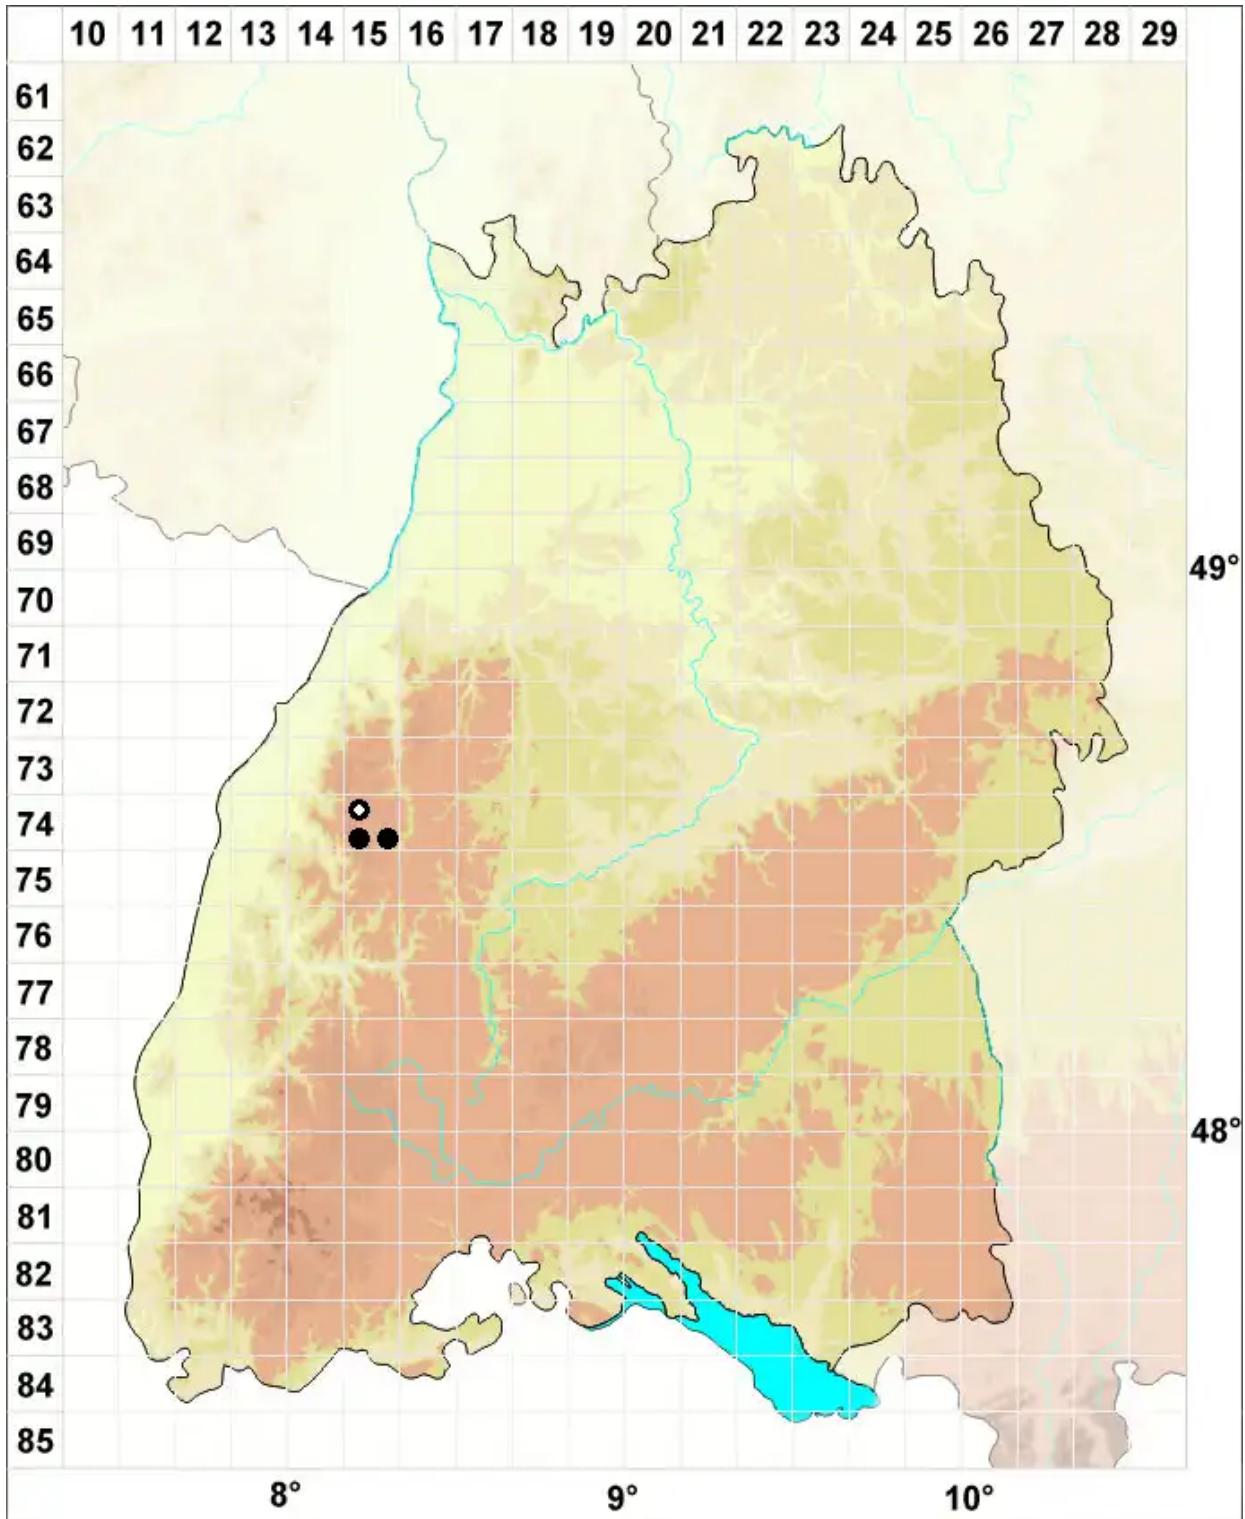

Rhynchostegium alopecuroides (Brid.) A.J.E.Sm.

Fuchsschwanz-Schnabeldeckelmoos

Legende:

Symbole:

Ausgefülltes Symbol:
Zeitraum von 1980 bis heute (Aktuelle Angabe)

Leeres Symbol:
Zeitraum vor 1980 (Altangabe)

Quadrat: Herbarbeleg