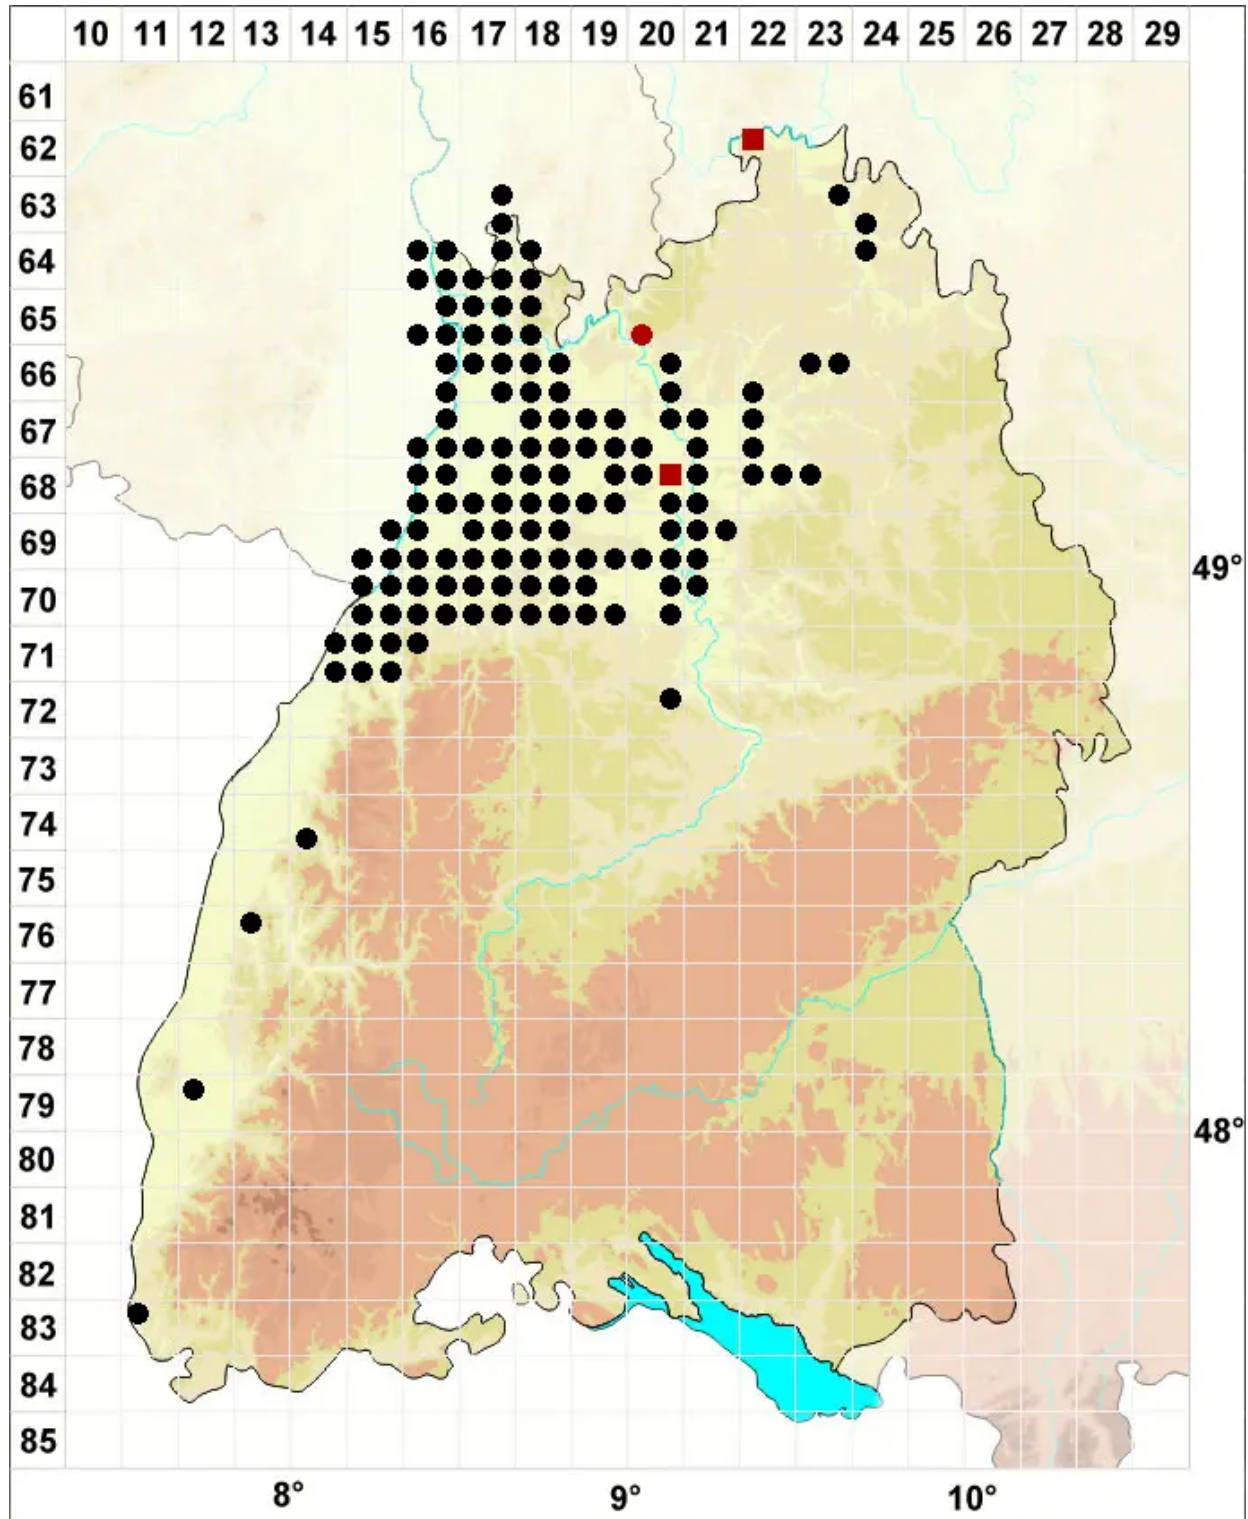

Rhynchostegium megapolitanum (Blandow ex F.Weber & D.M)

Wärmeliebendes Schnabeldeckelmoos

Legende:

- Symbole:**
- Ausgefülltes Symbol:
Zeitraum von 1980 bis heute (Aktuelle Angabe)
 - Leeres Symbol:
Zeitraum vor 1980 (Altangabe)
 - Quadrat: Herbarbeleg