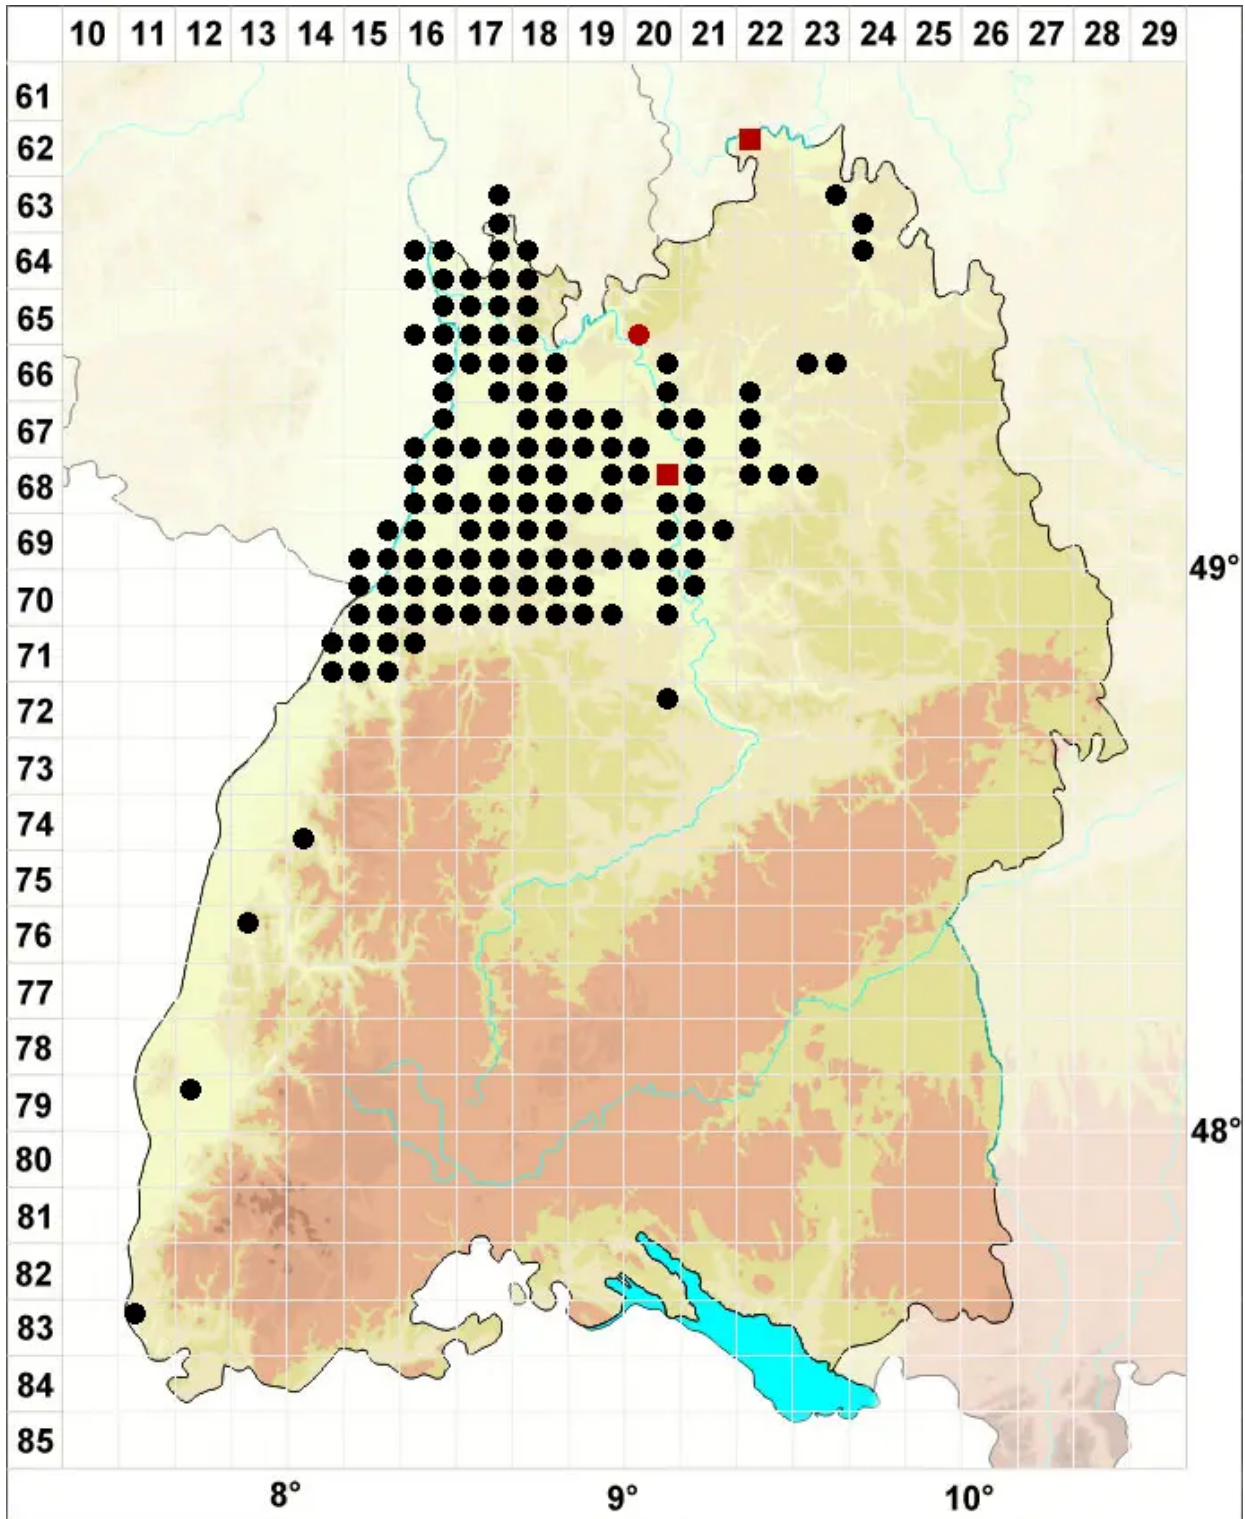

# Rhynchostegium megapolitanum (Blandow ex F.Weber & D.M)

Wärmeliebendes Schnabeldeckelmoos

Legende:

- Symbole:**
- Ausgefülltes Symbol:  
Zeitraum von 1980 bis heute (Aktuelle Angabe)
  - Leeres Symbol:  
Zeitraum vor 1980 (Altangabe)
  - Quadrat: Herbarbeleg