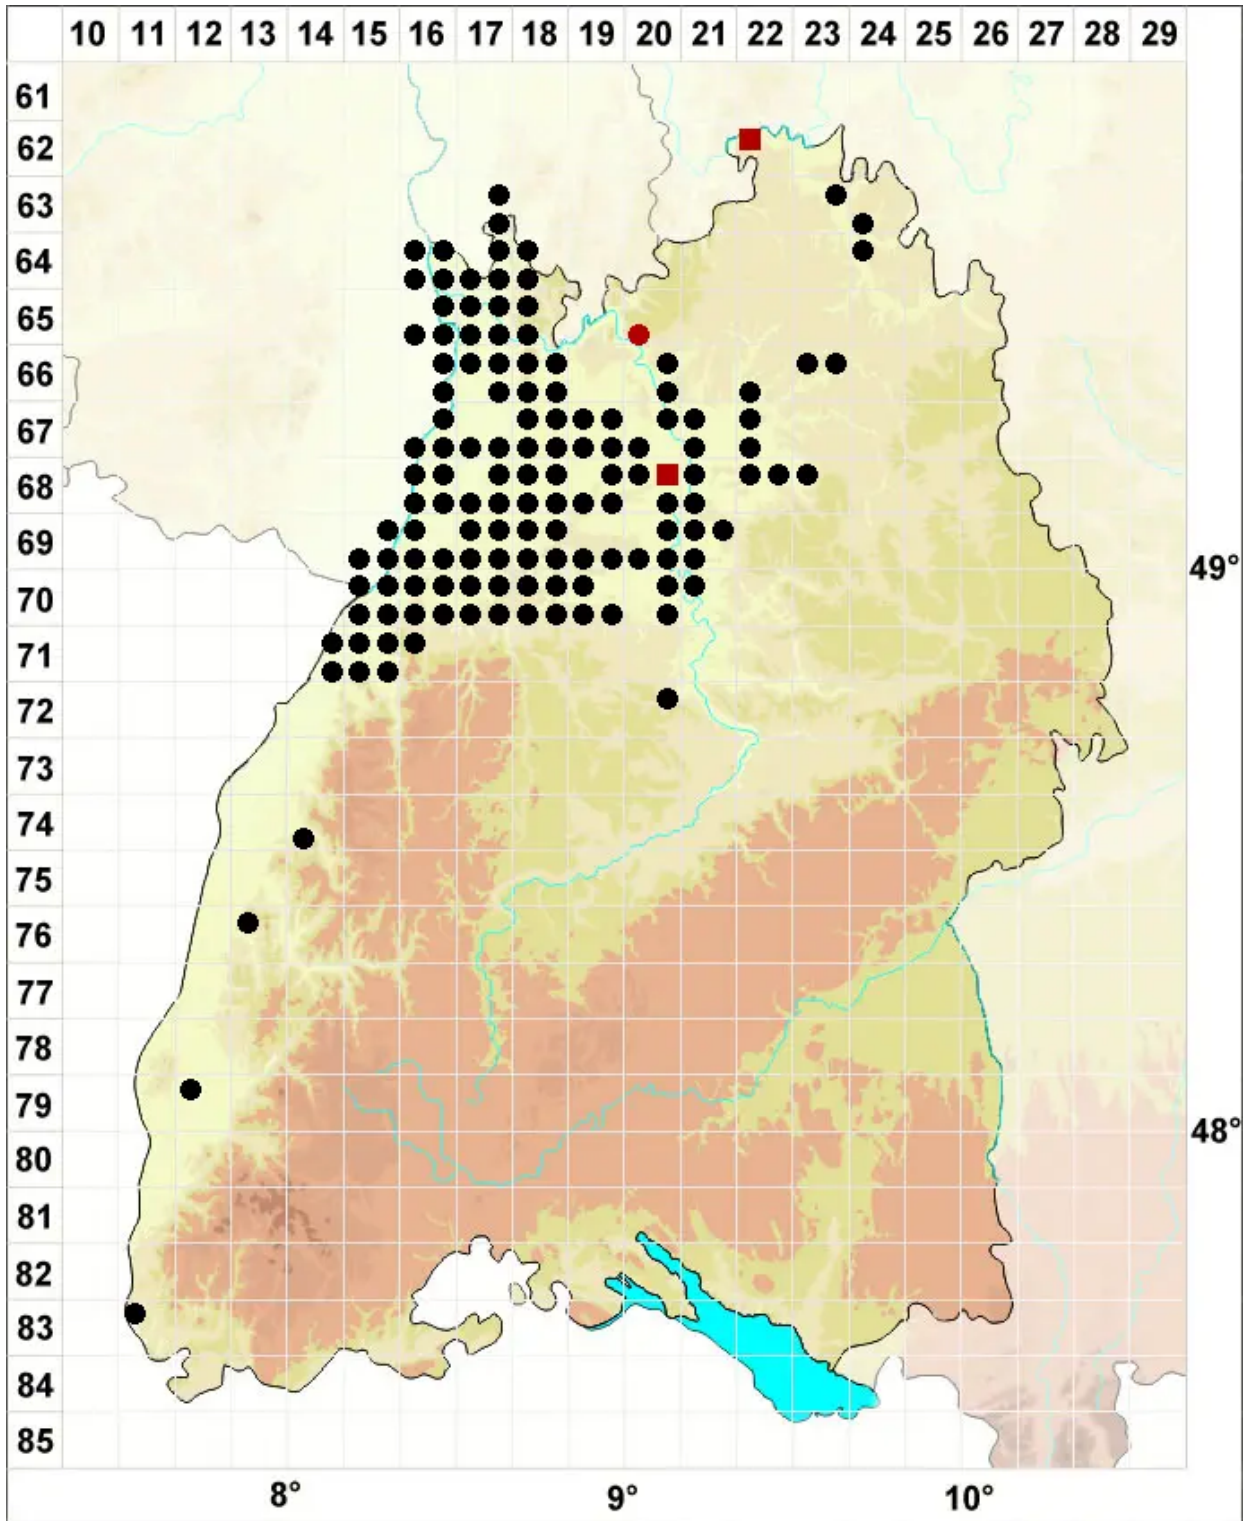

# Rhynchosyegium megapolitanum (Blandow ex F.Weber & D.M)

Wärmeliebendes Schnabeldeckelmoos

Legende:

**Symbole:**

Ausgefülltes Symbol:  
Zeitraum von 1980 bis heute (Aktuelle Angabe)

Leeres Symbol:  
Zeitraum vor 1980 (Altangabe)

Quadrat: Herbarbeleg