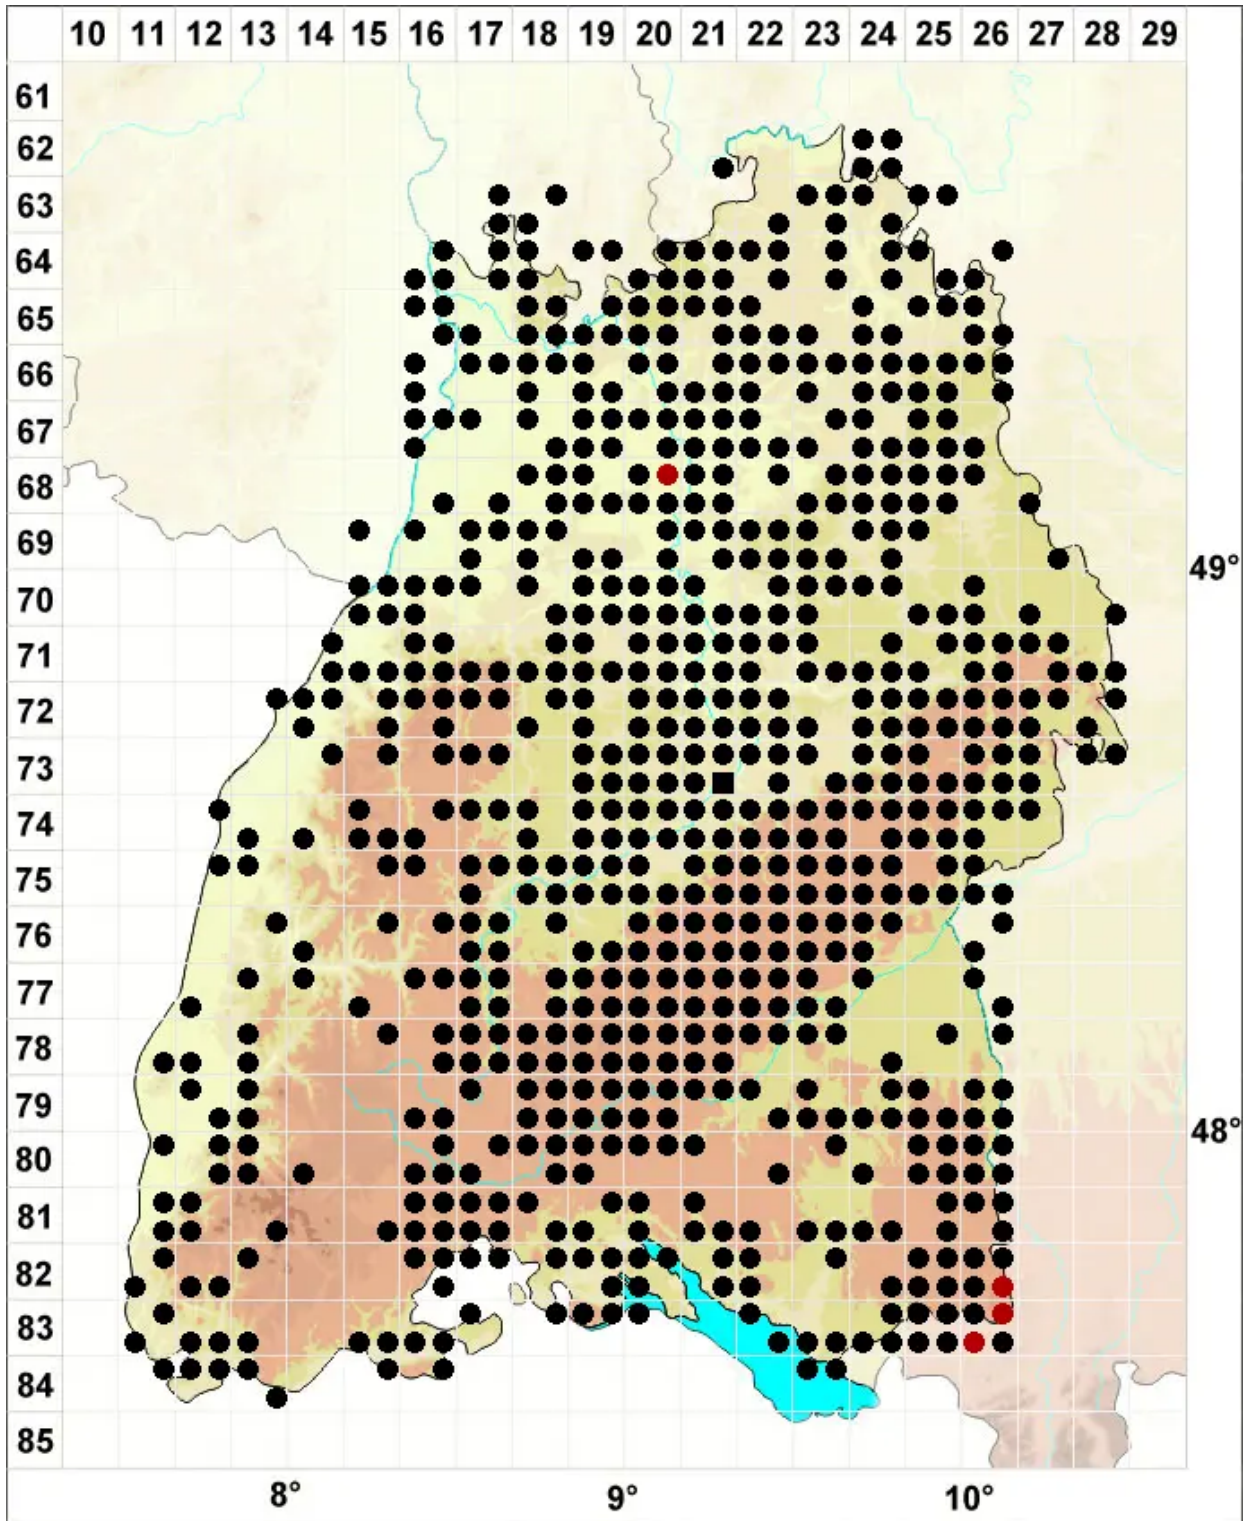

# Rhynchostegium murale (Hedw.) Schimp.

Mauer-Schnabeldeckelmoos

Legende:

**Symbole:**

Ausgefülltes Symbol:  
Zeitraum von 1980 bis heute (Aktuelle Angabe)

Leeres Symbol:  
Zeitraum vor 1980 (Altangabe)

Quadrat: Herbarbeleg