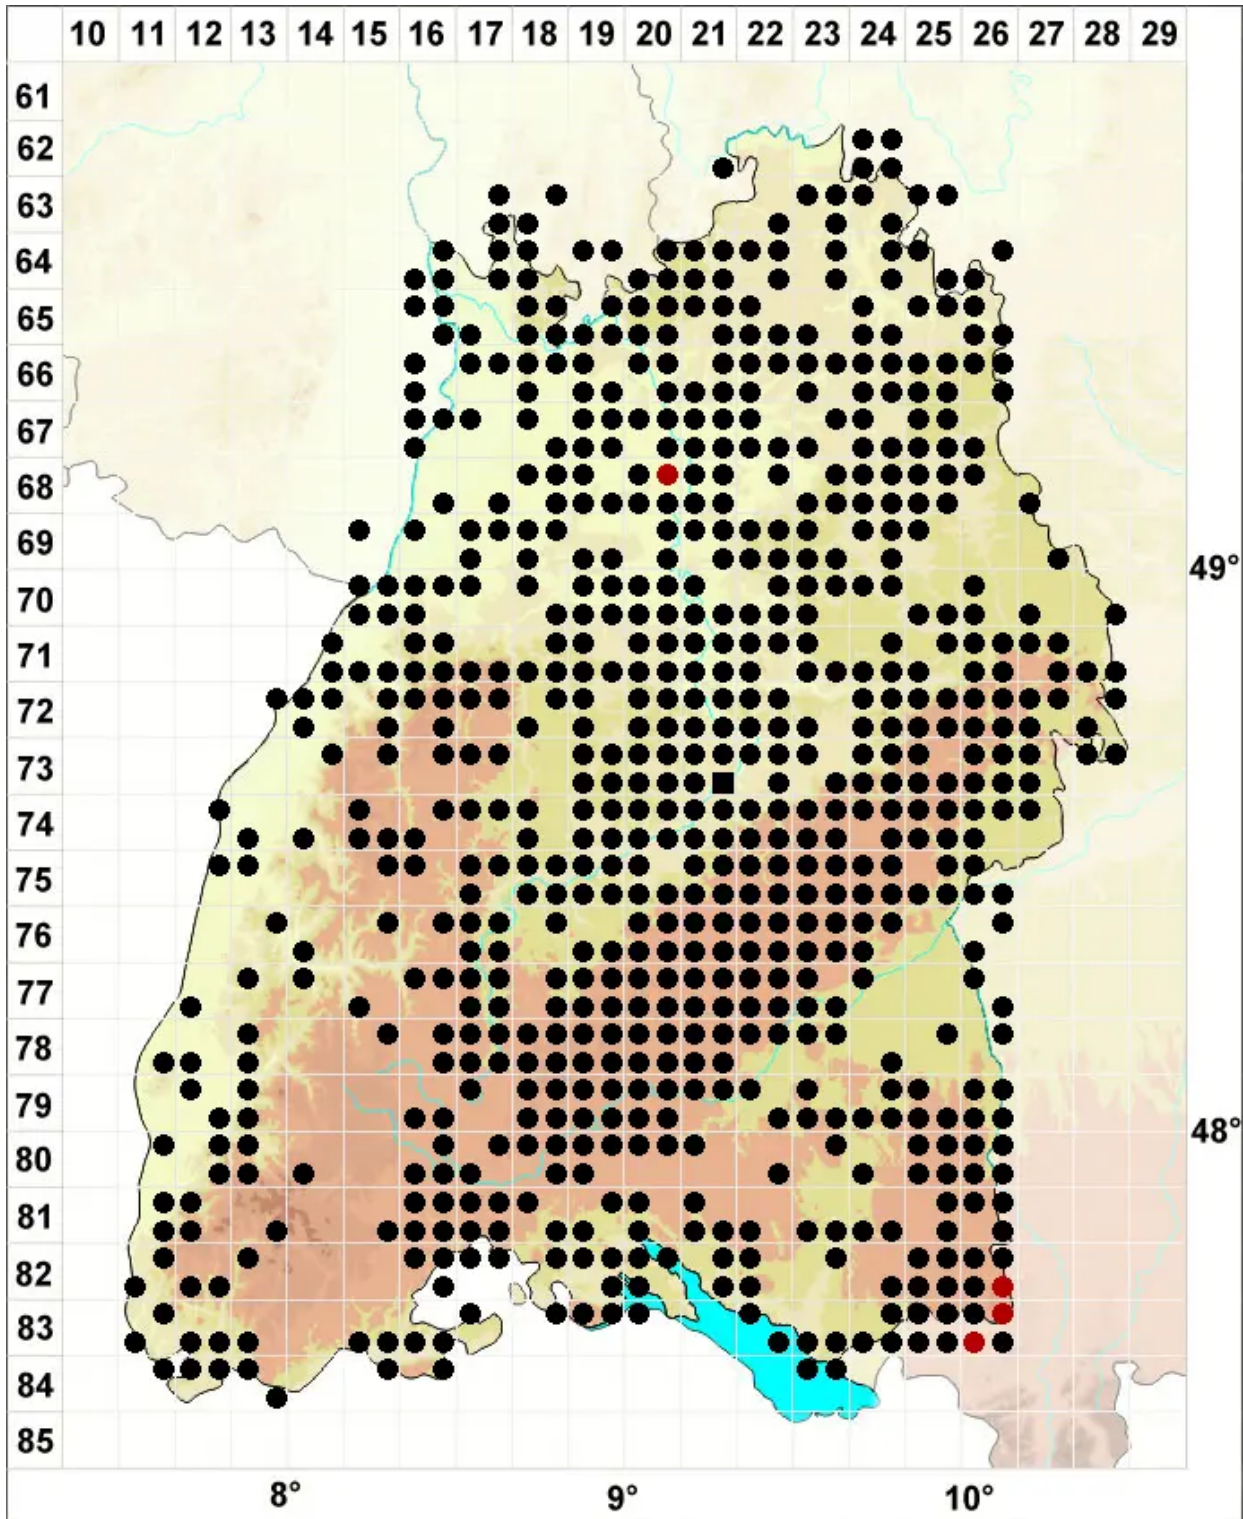

# Rhynchostegium murale (Hedw.) Schimp.

Mauer-Schnabeldeckelmoos

Legende:

**Symbole:**

Ausgefülltes Symbol:  
Zeitraum von 1980 bis heute (Aktuelle Angabe)

Leeres Symbol:  
Zeitraum vor 1980 (Altangabe)

Quadrat: Herbarbeleg