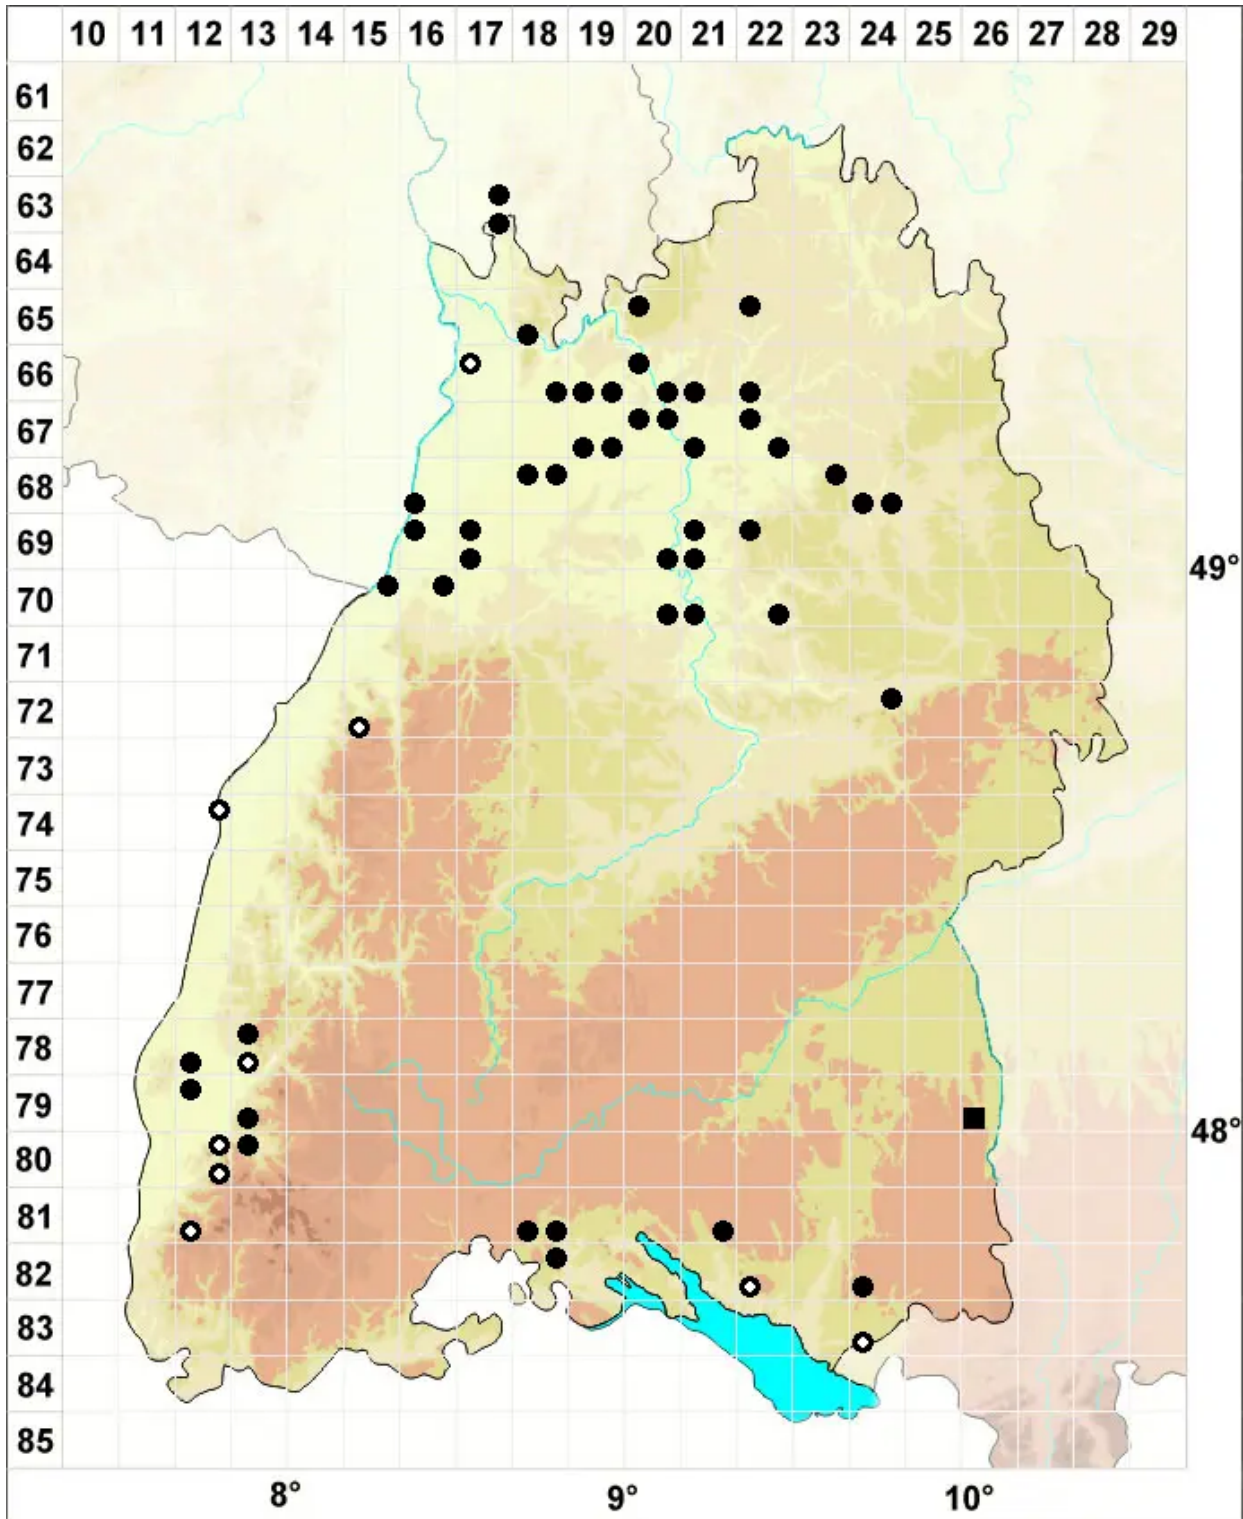

Rhynchostegium rotundifolium (Scop. ex Brid.) Schimp.

Rundblättriges Schnabeldeckelmoos

Legende:

Symbole:

Ausgefülltes Symbol:
Zeitraum von 1980 bis heute (Aktuelle Angabe)

Leeres Symbol:
Zeitraum vor 1980 (Altangabe)

Quadrat: Herbarbeleg