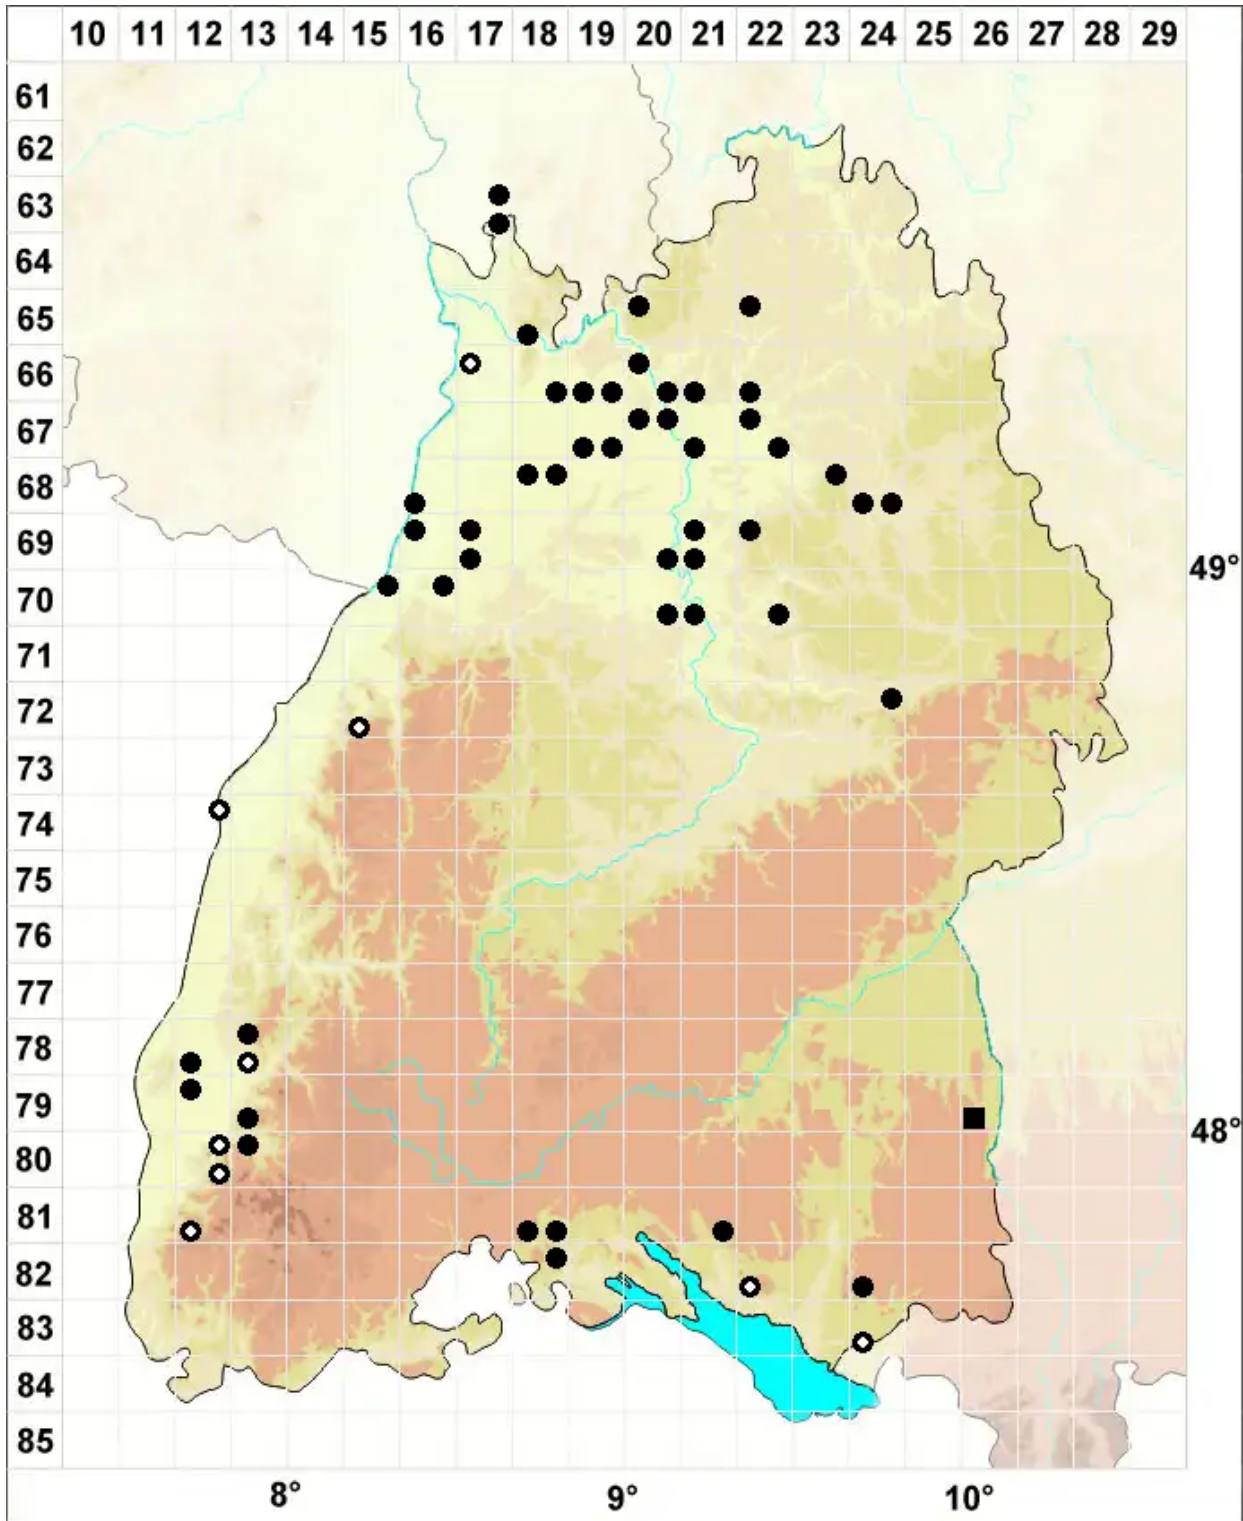

Rhynchostegium rotundifolium (Scop. ex Brid.) Schimp.

Rundblättriges Schnabeldeckelmoos

Legende:

Symbole:

Ausgefülltes Symbol:
Zeitraum von 1980 bis heute (Aktuelle Angabe)

Leeres Symbol:
Zeitraum vor 1980 (Altangabe)

Quadrat: Herbarbeleg