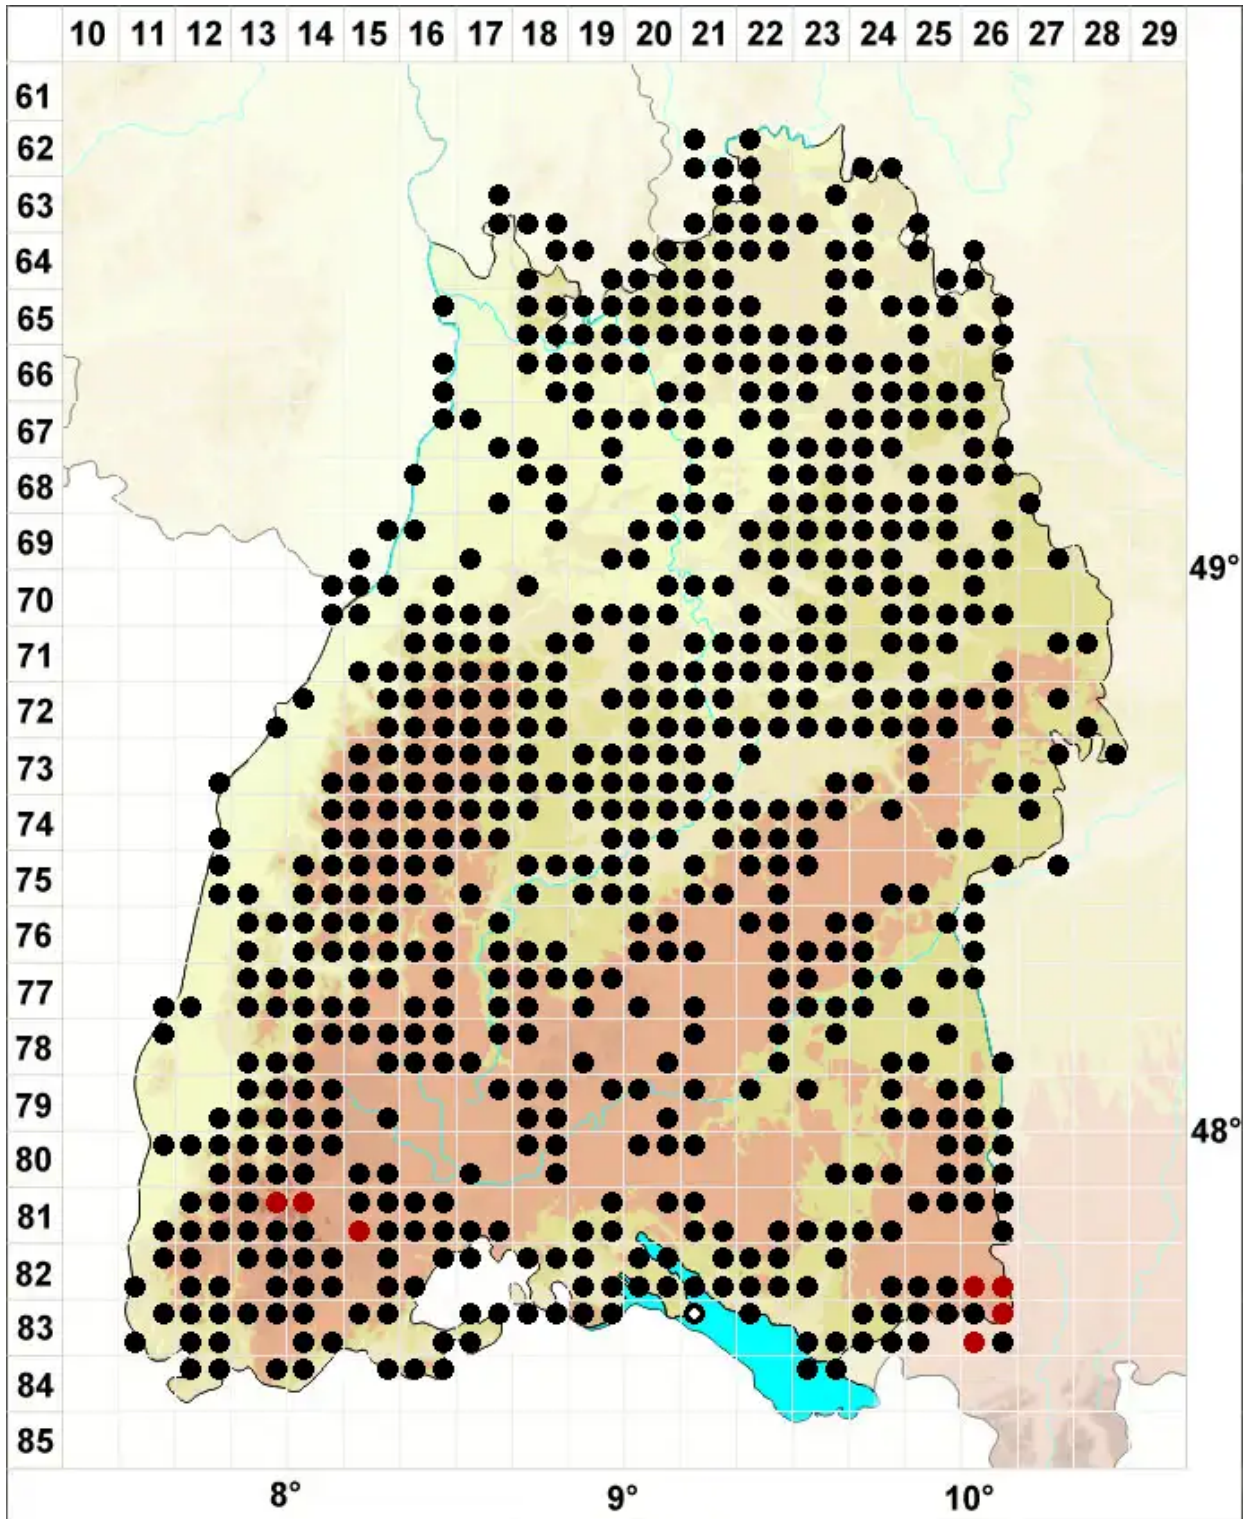

# Rhynchostegium riparioides (Hedw.) Cardot

Ufer-Schnabeldeckelmoos

Legende:

- Symbole:**
- Ausgefülltes Symbol:  
Zeitraum von 1980 bis heute (Aktuelle Angabe)
  - Leeres Symbol:  
Zeitraum vor 1980 (Altangabe)
  - Quadrat: Herbarbeleg