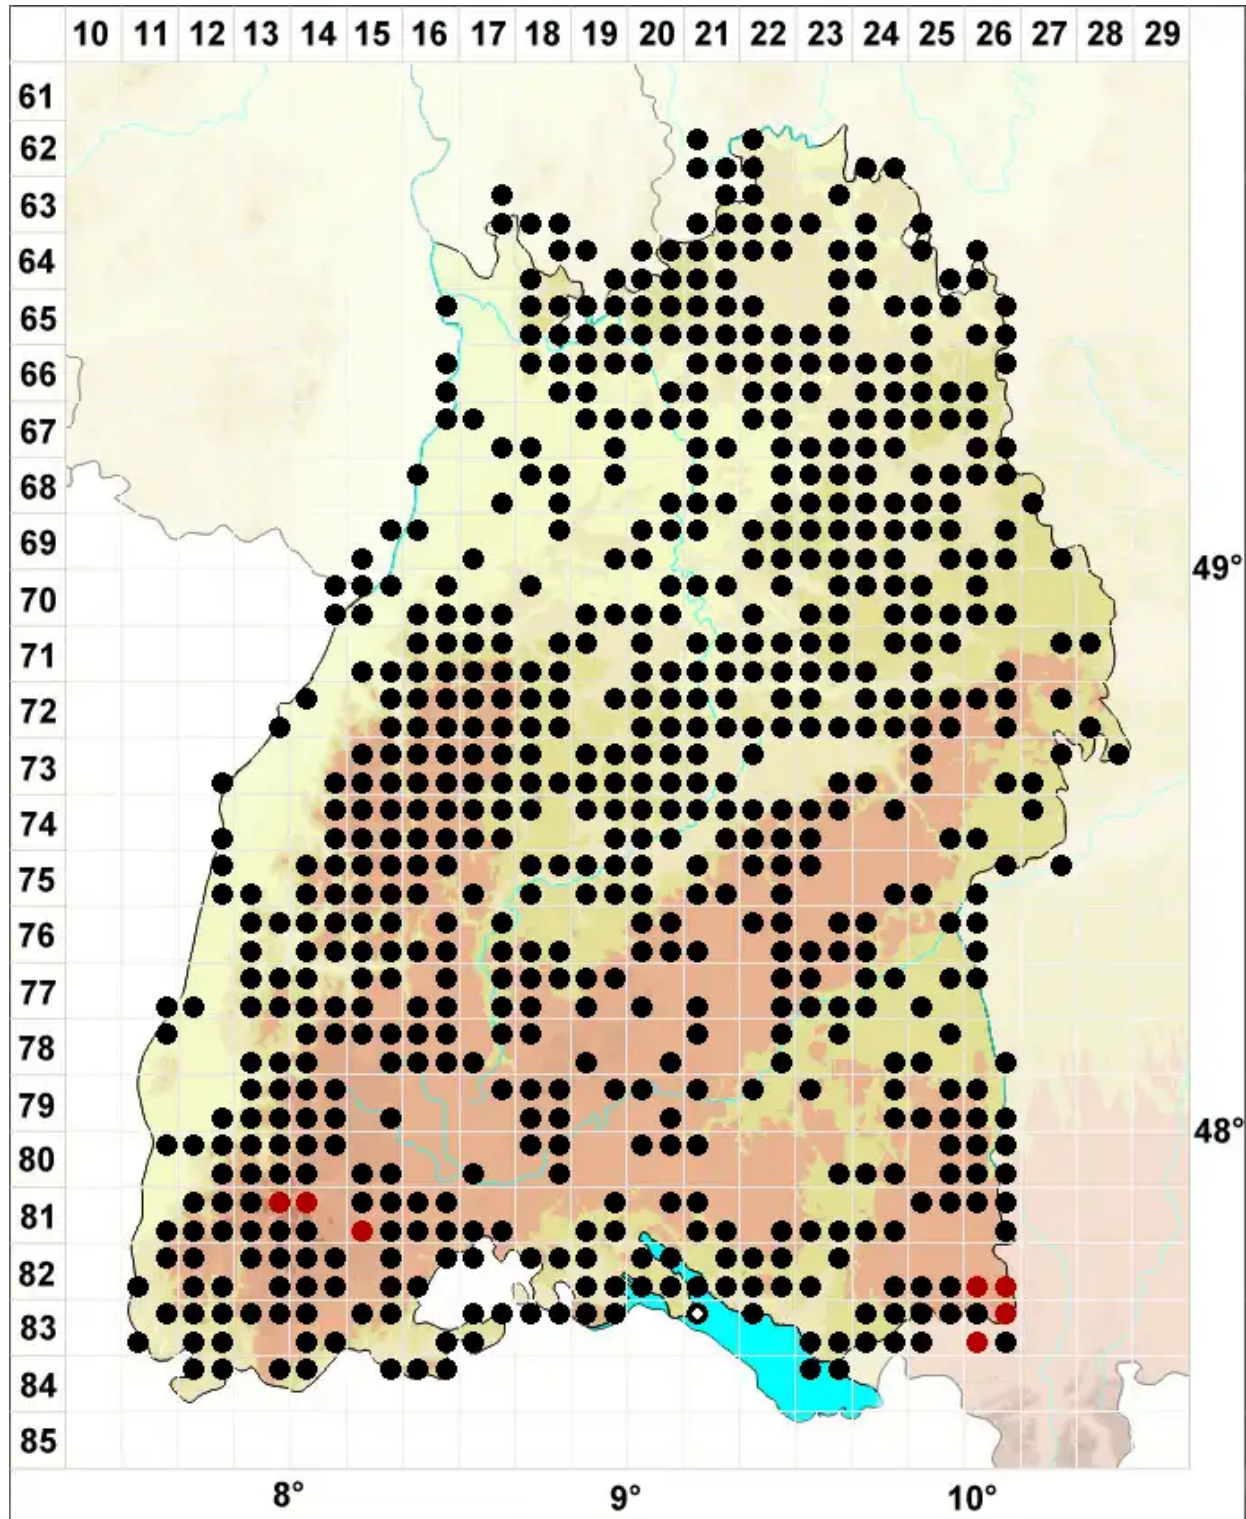

Rhynchostegium riparioides (Hedw.) Cardot

Ufer-Schnabeldeckelmoos

Legende:

Symbole:

Ausgefülltes Symbol:
Zeitraum von 1980 bis heute (Aktuelle Angabe)

Leeres Symbol:
Zeitraum vor 1980 (Altangabe)

Quadrat: Herbarbeleg