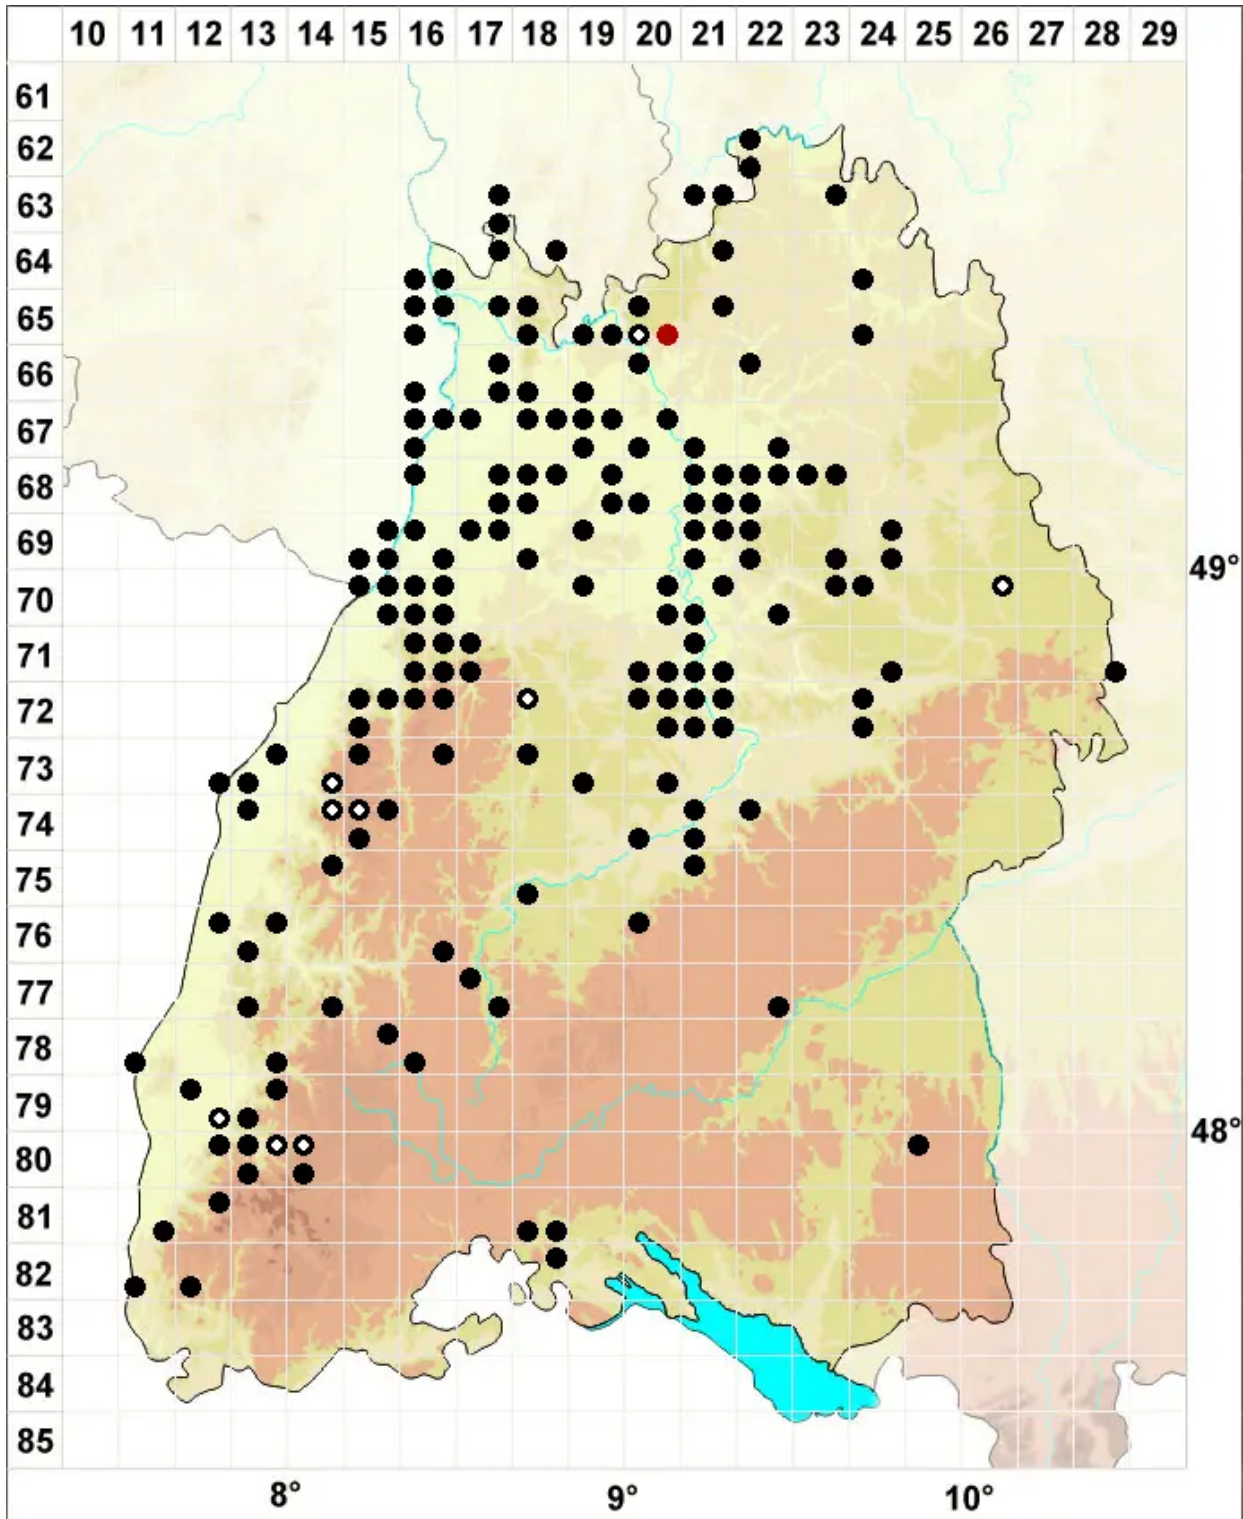

Rhynchostegium confertum (Dicks.) Schimp.

Unscheinbares Schnabeldeckelmoos

Legende:

Symbole:
Ausgefülltes Symbol:
Zeitraum von 1980 bis heute (Aktuelle Angabe)
Leeres Symbol:
Zeitraum vor 1980 (Altangabe)
Quadrat: Herbarbeleg