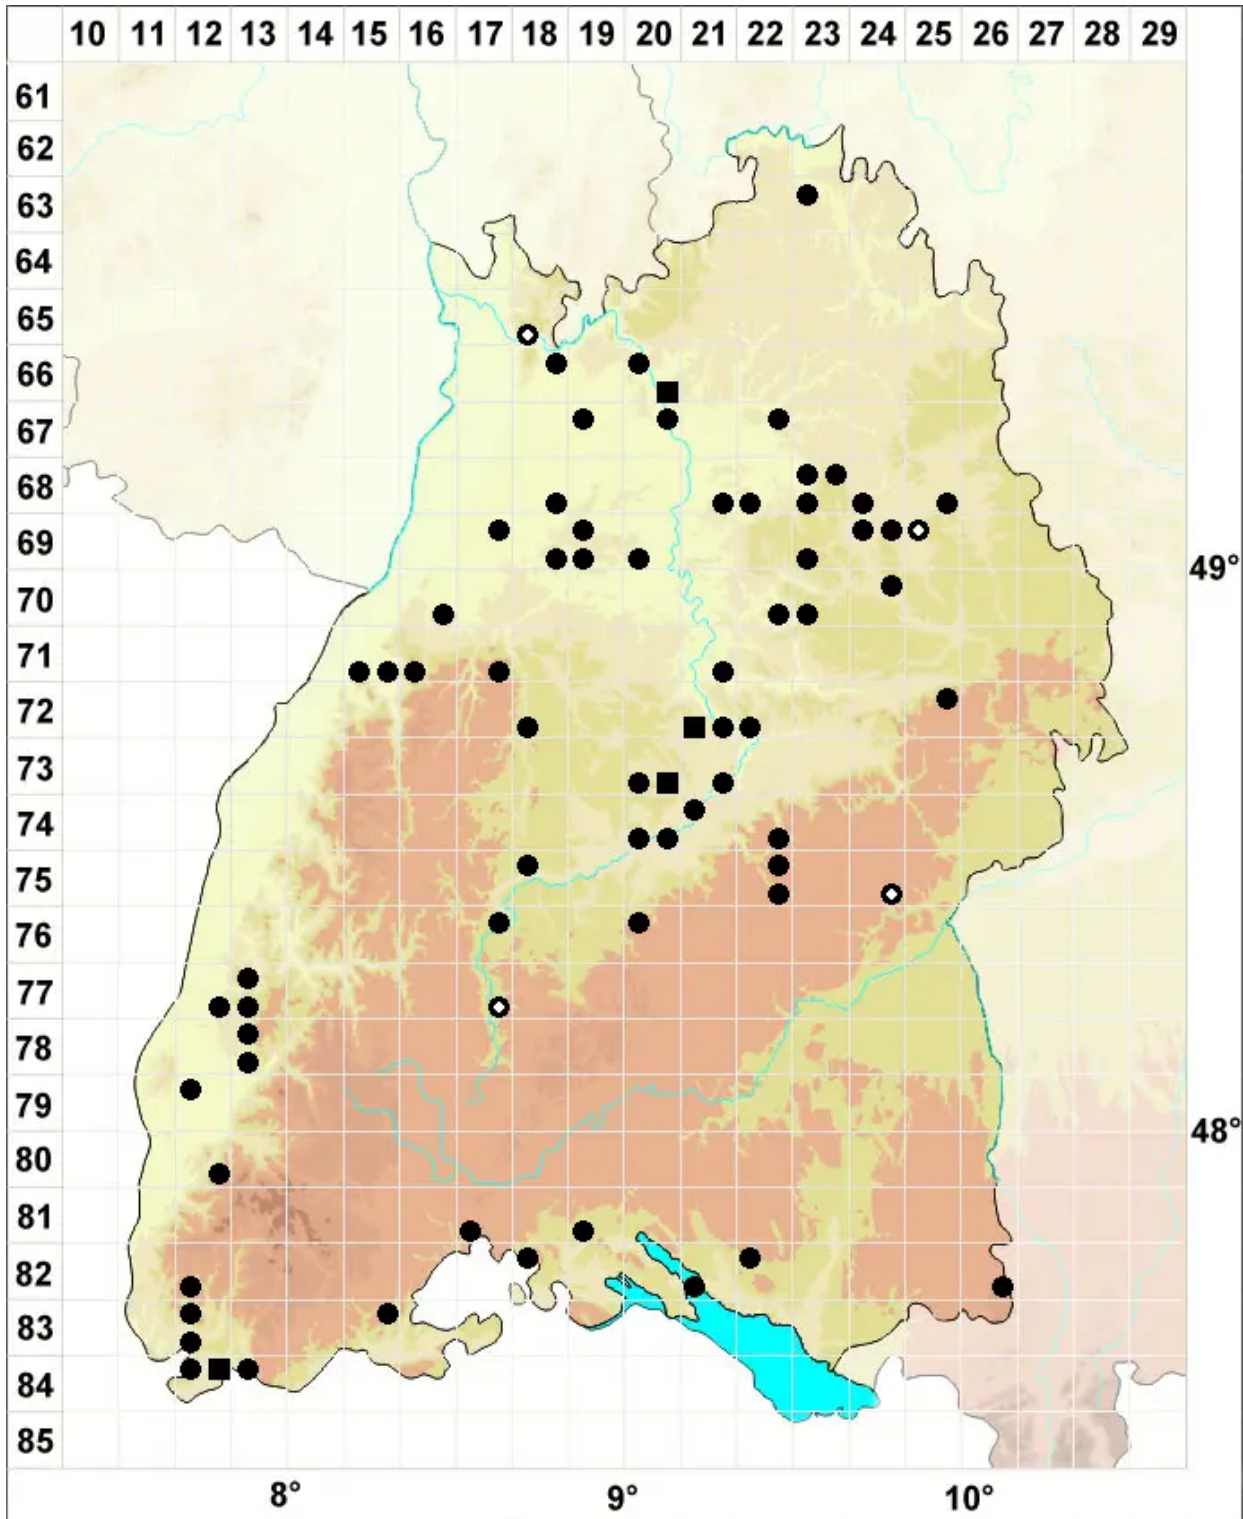

Rhynchostegiella teneriffae (Mont.) Dirkse & Bouman

Rauhstieliges Kleinschnabeldeckelmoos

Legende:

- Symbole:**
- Ausgefülltes Symbol:
Zeitraum von 1980 bis heute (Aktuelle Angabe)
 - Leeres Symbol:
Zeitraum vor 1980 (Altangabe)
 - Quadrat: Herbarbeleg