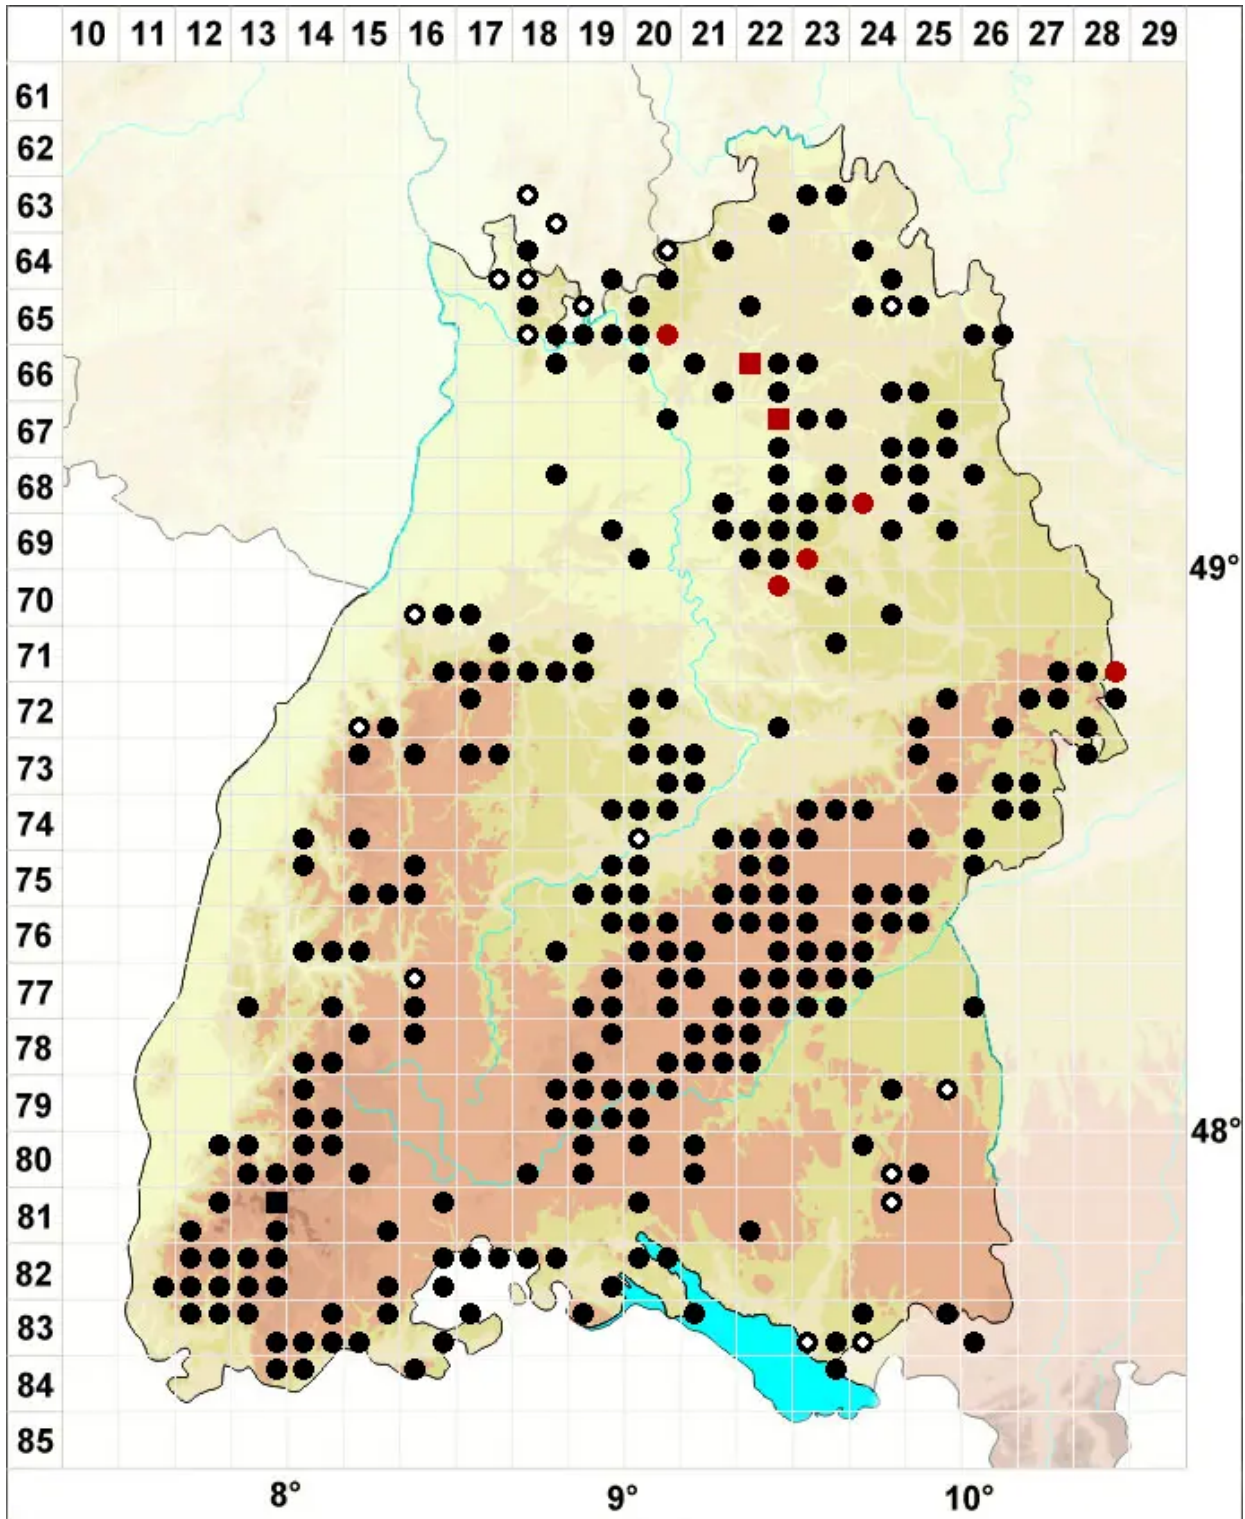

# Loeskeobryum brevirostre (Brid.) M.Fleisch.

Loeske-Hainmoos, Großes Neuhainmoos

Legende:

- Symbole:**
- Ausgefülltes Symbol:  
Zeitraum von 1980 bis heute (Aktuelle Angabe)
  - Leeres Symbol:  
Zeitraum vor 1980 (Altangabe)
  - Quadrat: Herbarbeleg