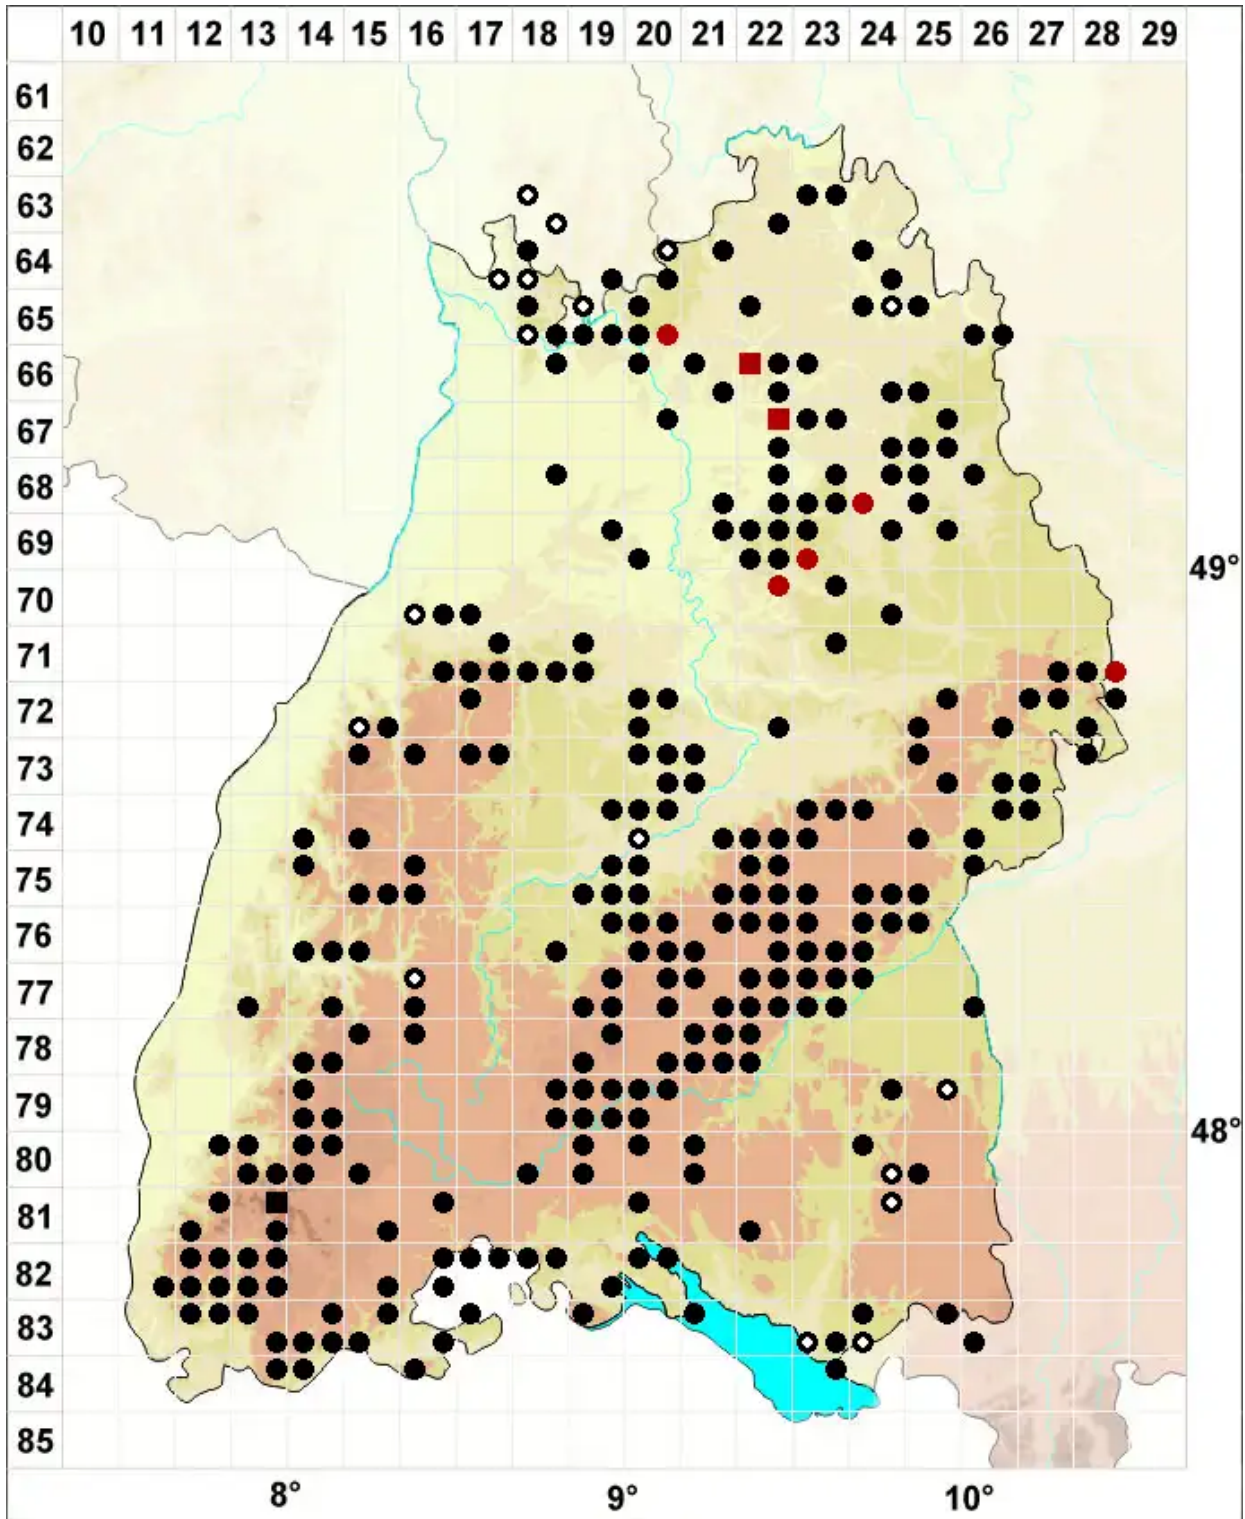

Loeskeobryum brevirostre (Brid.) M.Fleisch.

Loeske-Hainmoos, Großes Neuhainmoos

Legende:

Symbole:

Ausgefülltes Symbol:
Zeitraum von 1980 bis heute (Aktuelle Angabe)

Leeres Symbol:
Zeitraum vor 1980 (Altangabe)

Quadrat: Herbarbeleg