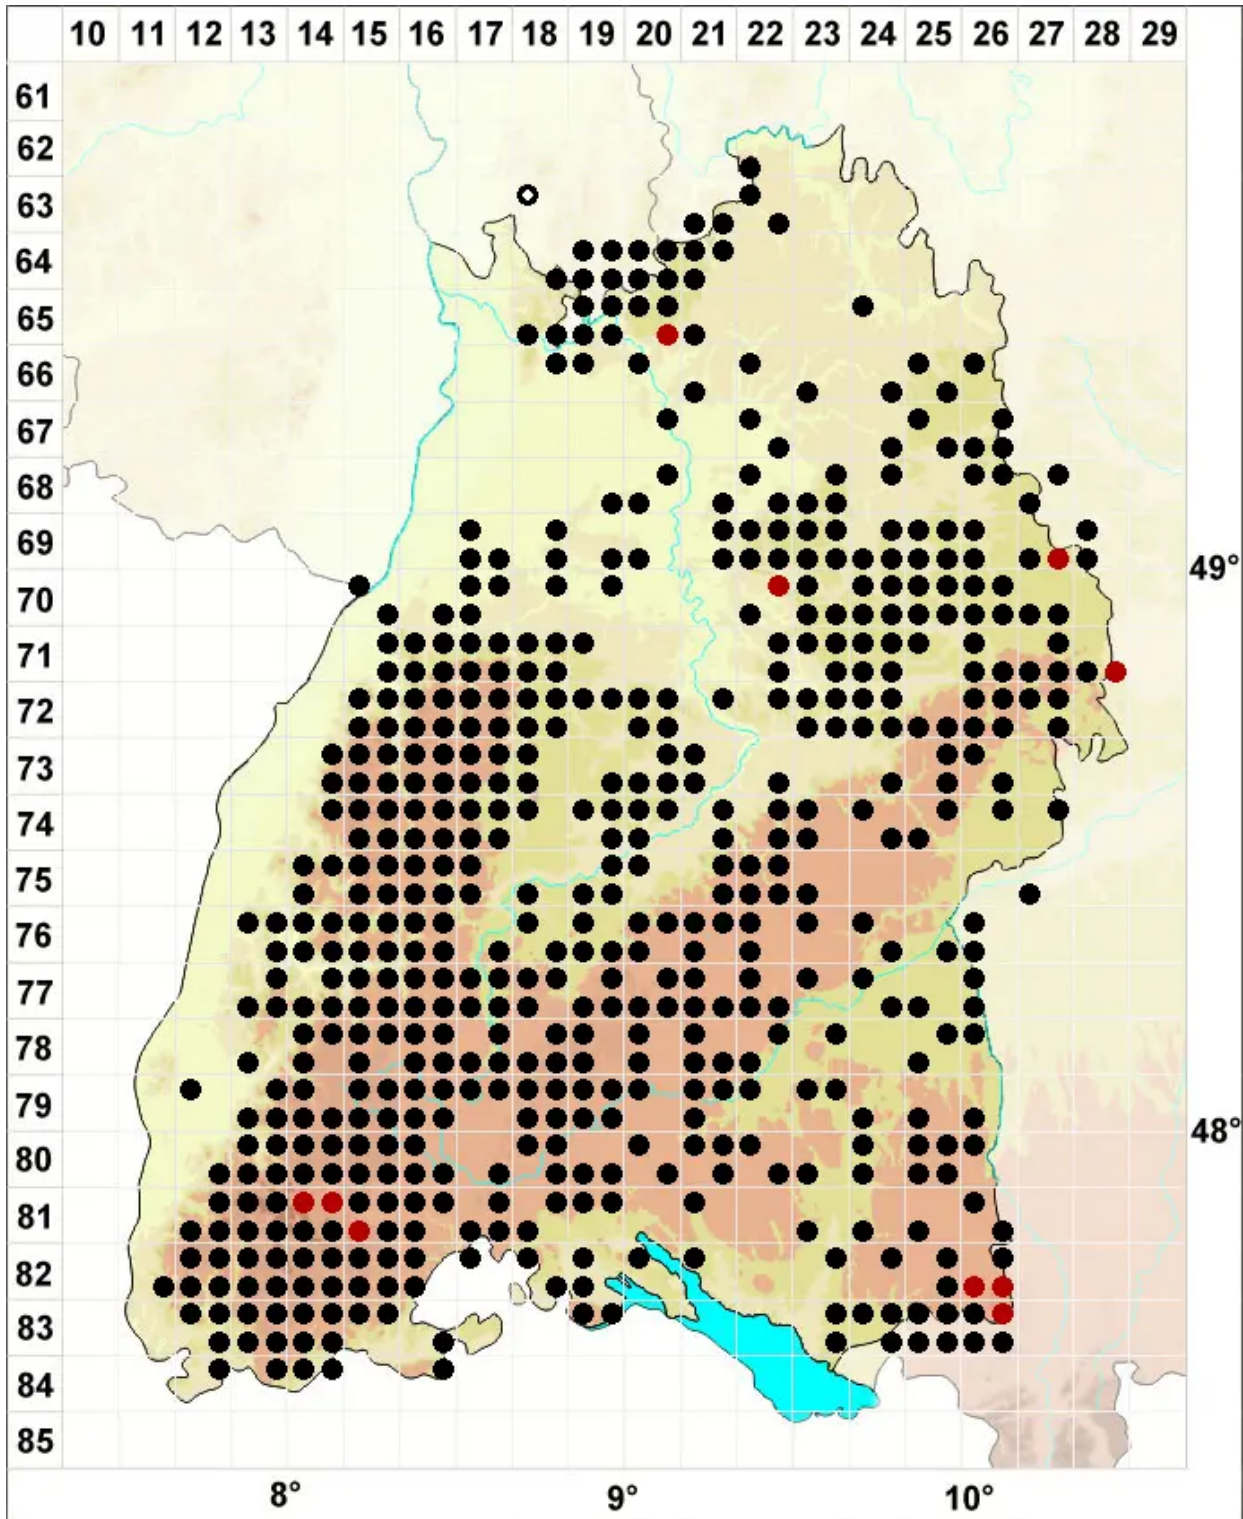

Rhytidiadelphus loreus (Hedw.) Warnst.

Schöner Runzelbruder, Riemenstengel-Kranzmoos, Schöner Runzelbruder

Legende:

Symbole:

Ausgefülltes Symbol:
Zeitraum von 1980 bis heute (Aktuelle Angabe)

Leeres Symbol:
Zeitraum vor 1980 (Altangabe)

Quadrat: Herbarbeleg