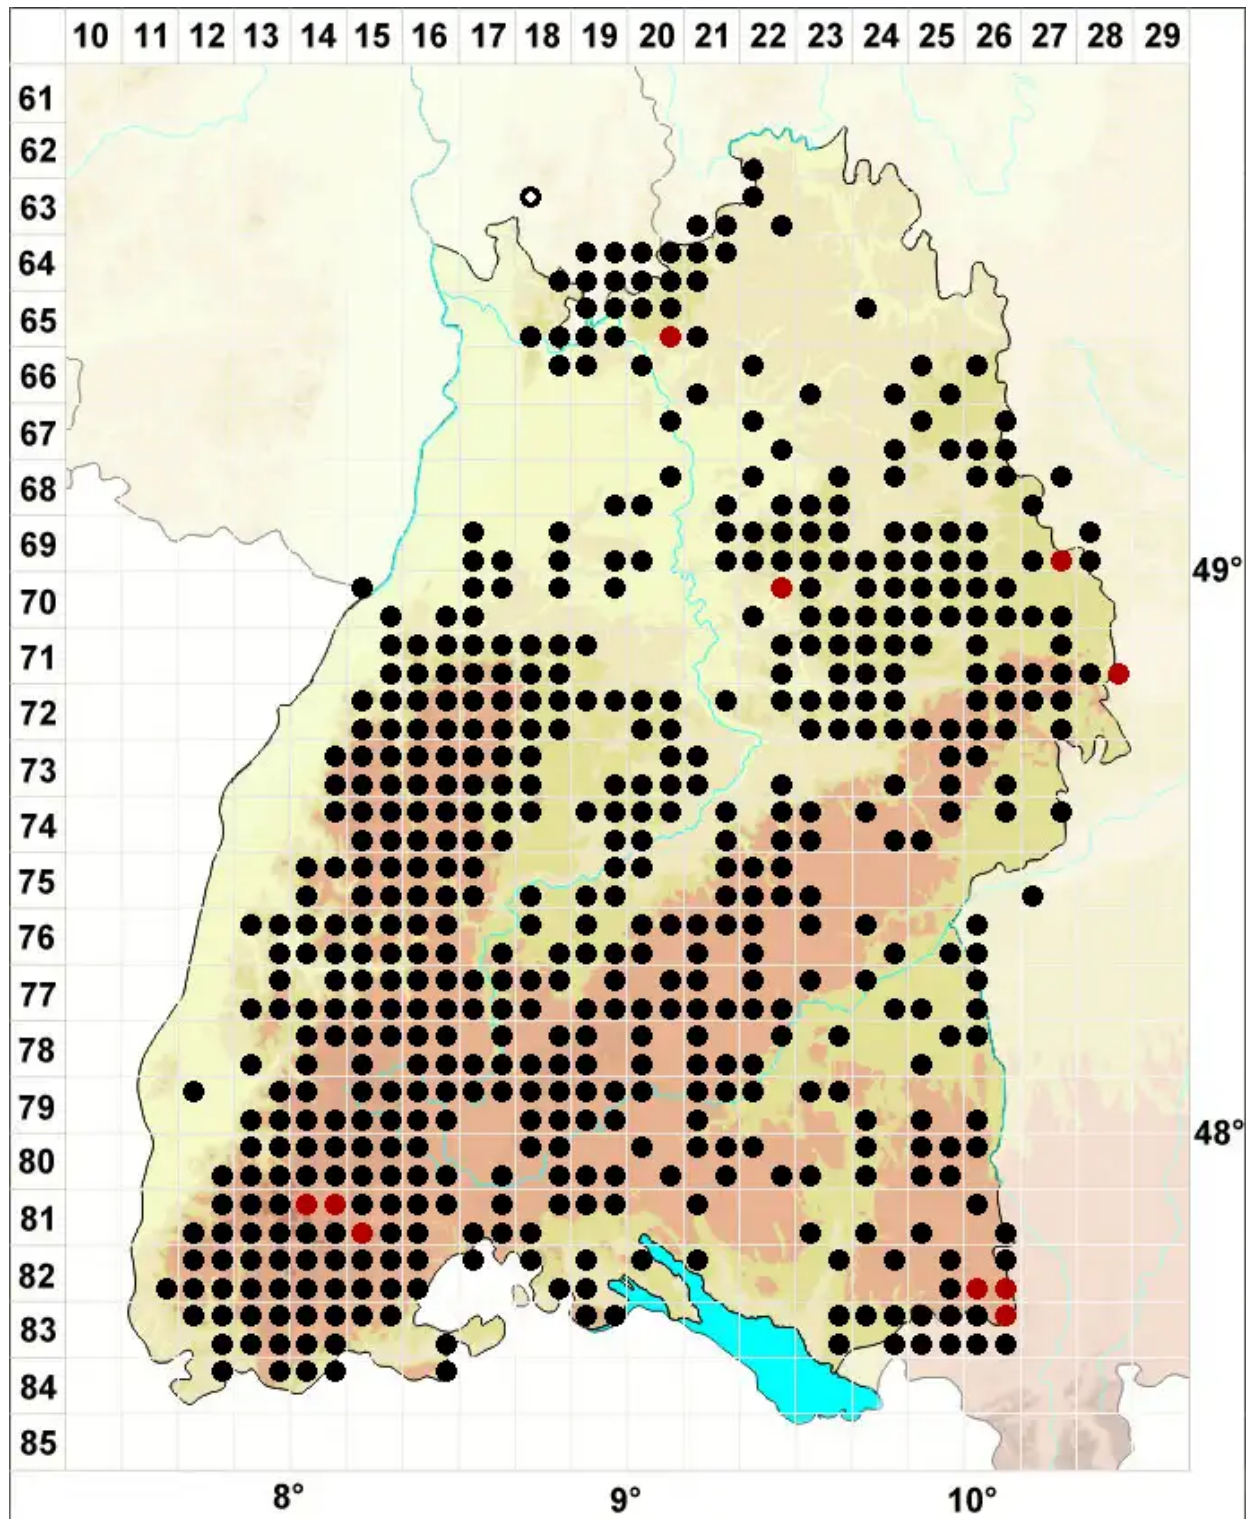

Rhytidiadelphus loreus (Hedw.) Warnst.

Schöner Runzelbruder, Riemenstengel-Kranzmoos, Schöner Runzelbruder

Legende:

Symbole:

Ausgefülltes Symbol:
Zeitraum von 1980 bis heute (Aktuelle Angabe)

Leeres Symbol:
Zeitraum vor 1980 (Altangabe)

Quadrat: Herbarbeleg