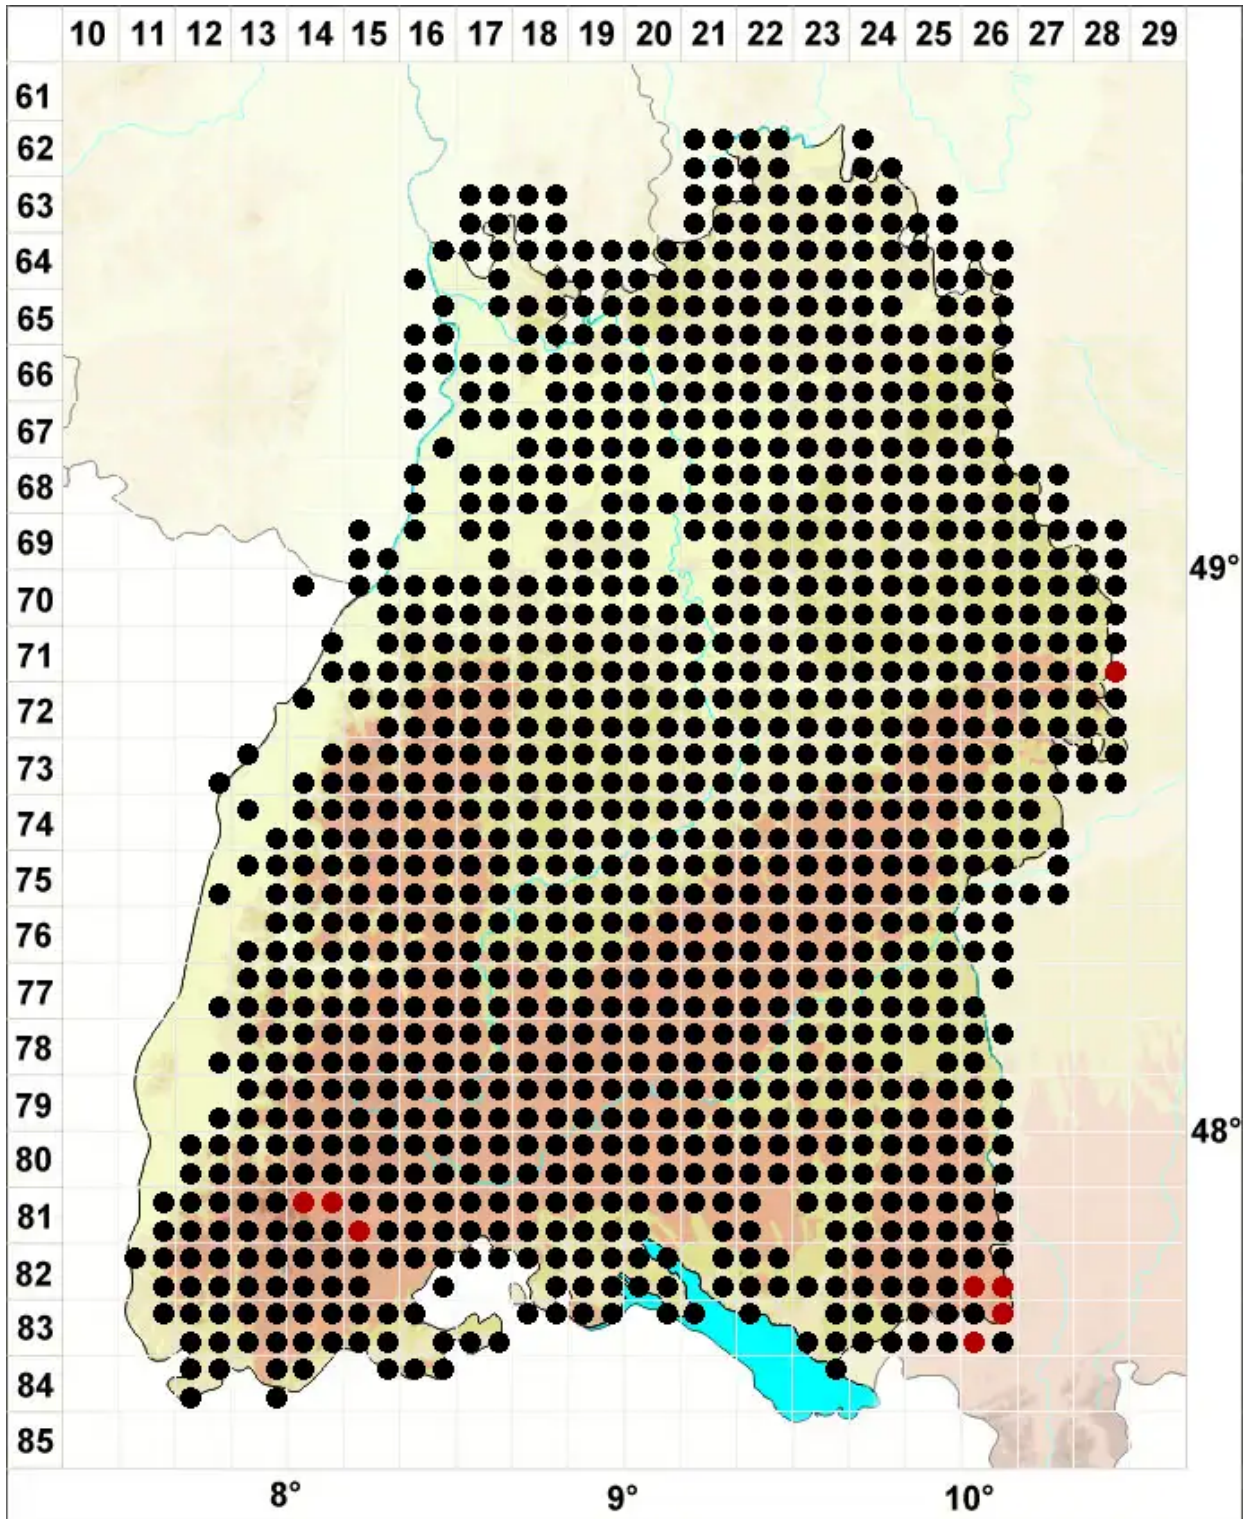

Rhytidiadelphus squarrosus (Hedw.) Warnst.

Sparriger Runzelbruder, Sparriges Kranzmoos, Sparriger Runzelbruder

Legende:

Symbole:

Ausgefülltes Symbol:
Zeitraum von 1980 bis heute (Aktuelle Angabe)

Leeres Symbol:
Zeitraum vor 1980 (Altangabe)

Quadrat: Herbarbeleg