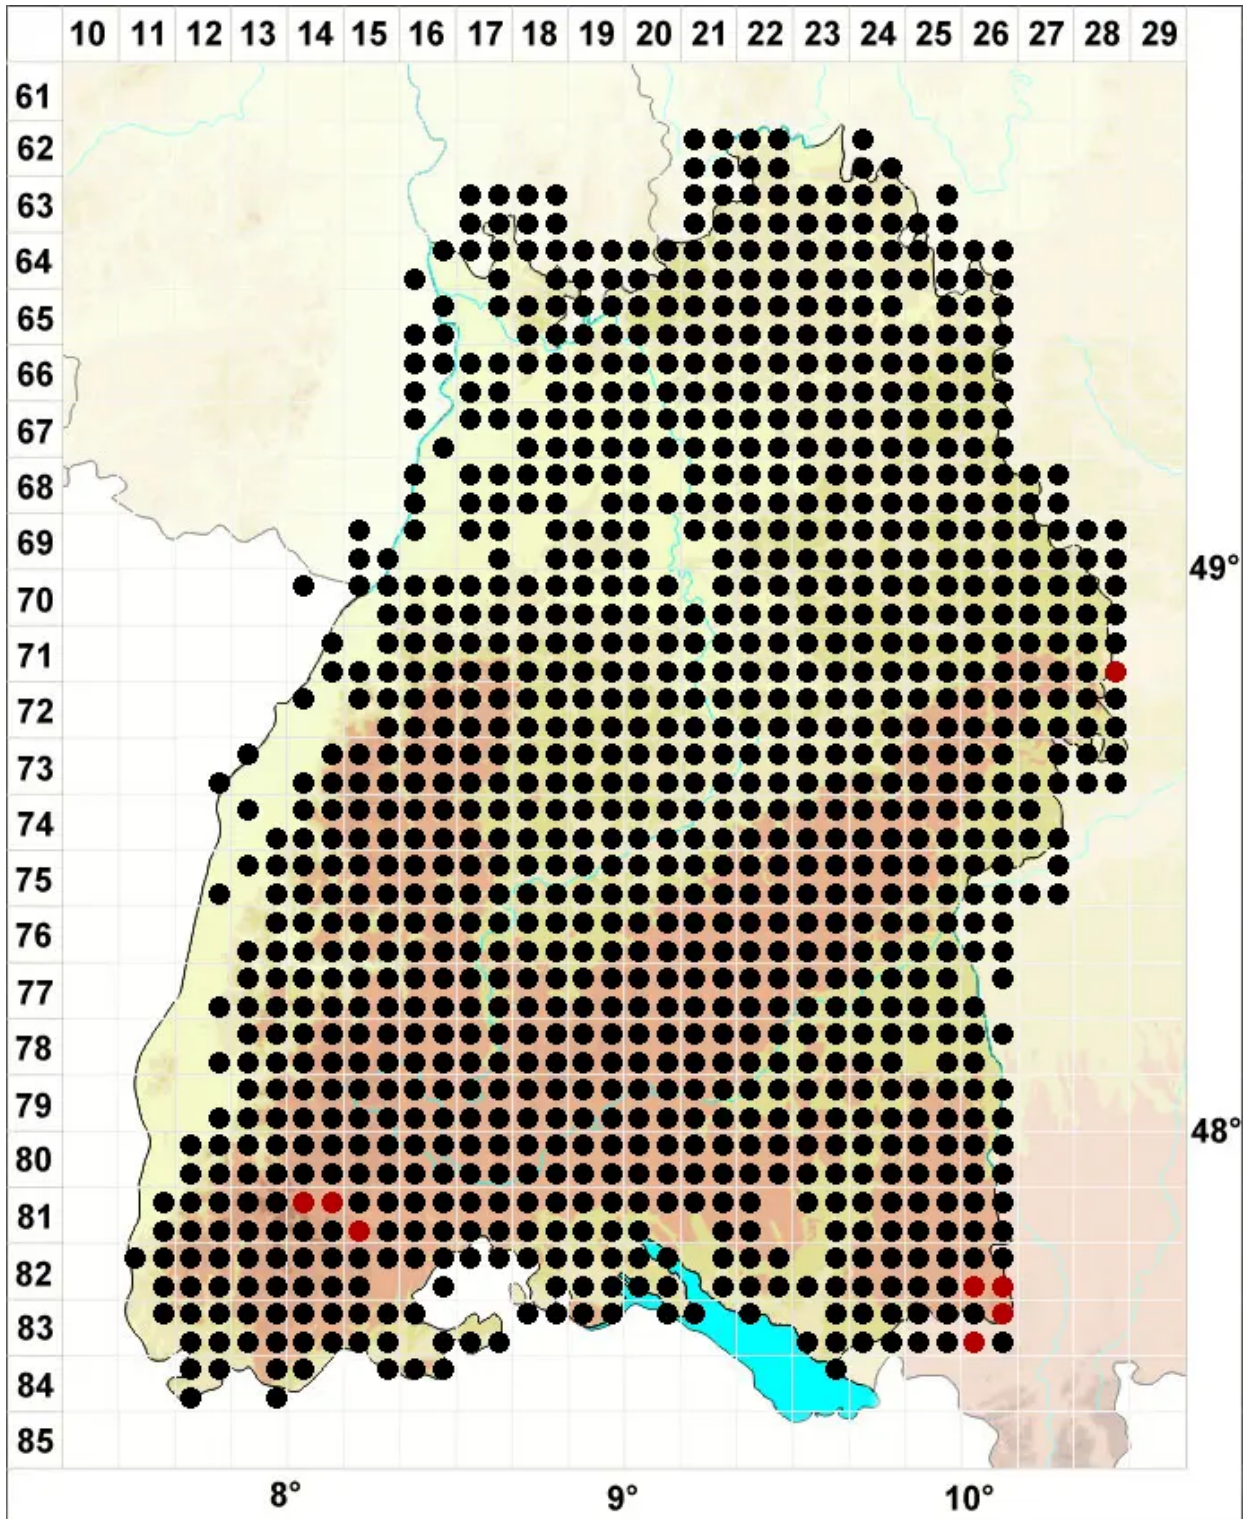

Rhytidiadelphus squarrosus (Hedw.) Warnst.

Sparriger Runzelbruder, Sparriges Kranzmoos, Sparriger Runzelbruder

Legende:

Symbole:

Ausgefülltes Symbol:
Zeitraum von 1980 bis heute (Aktuelle Angabe)

Leeres Symbol:
Zeitraum vor 1980 (Altangabe)

Quadrat: Herbarbeleg