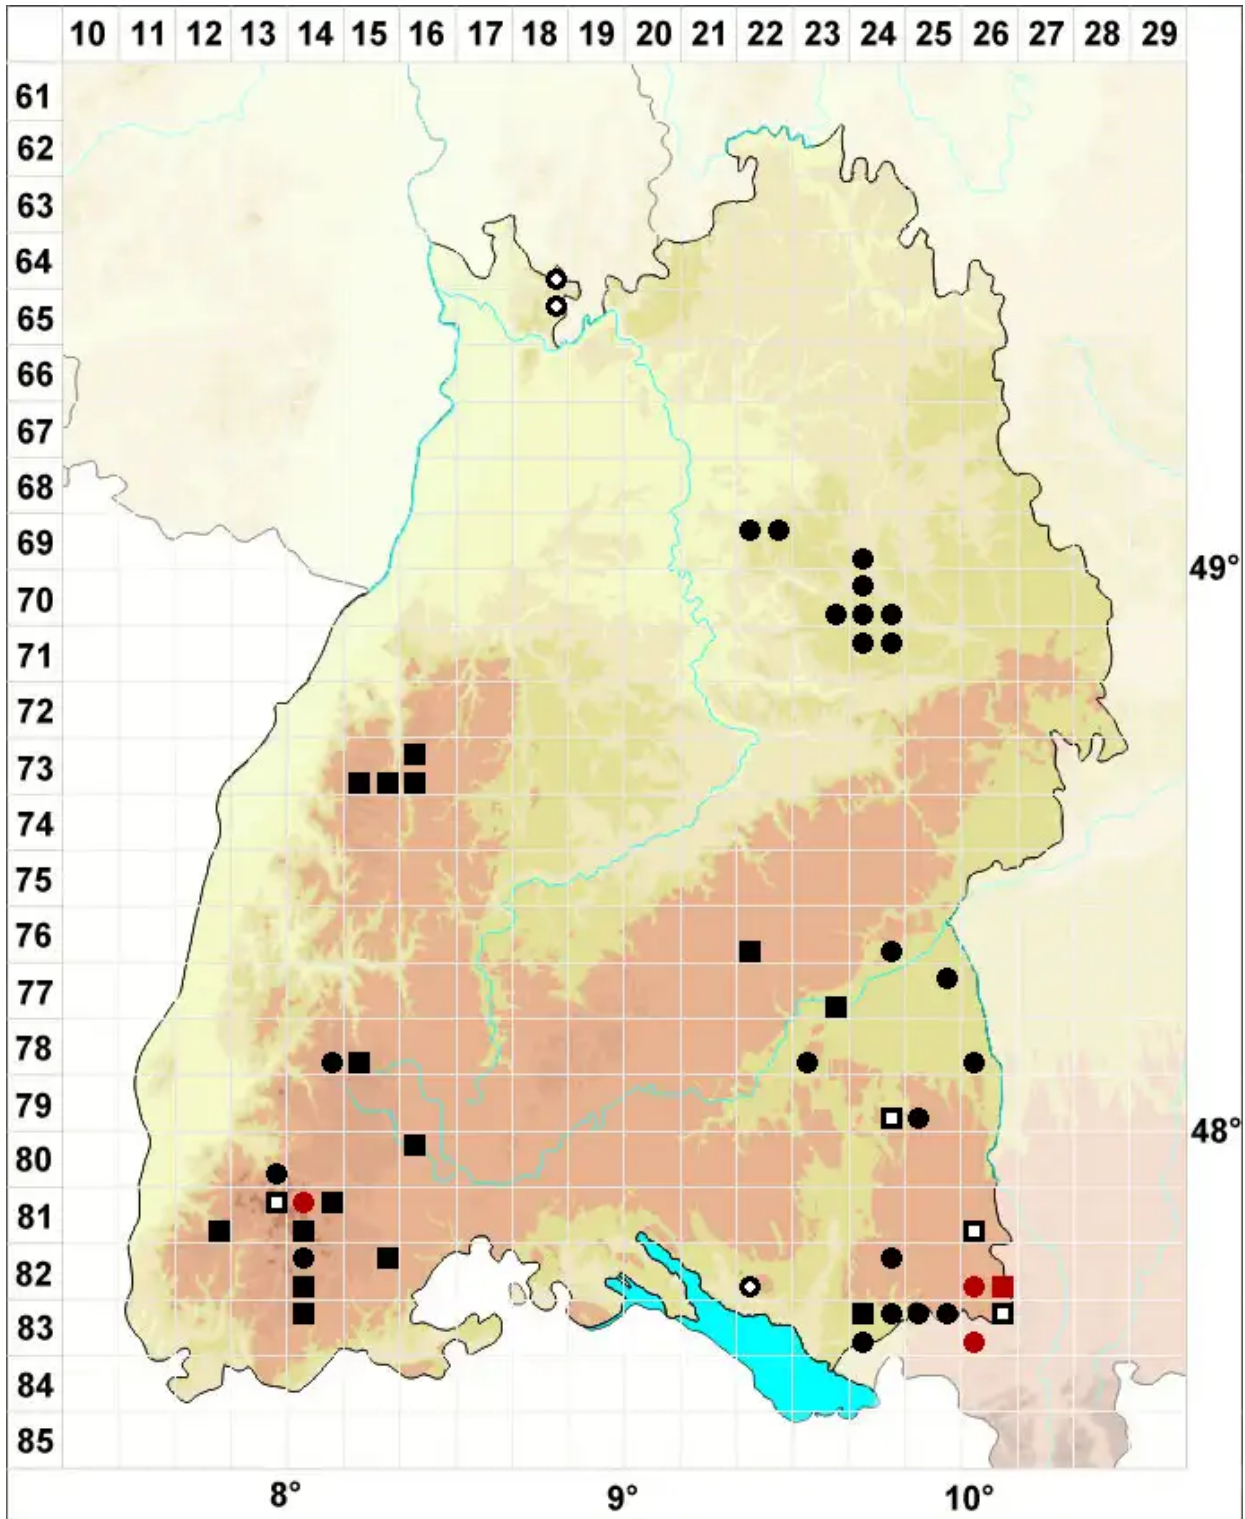

Rhytidiadelphus subpinnatus (Lindb.) T.J.Kop.

Gefiederter Runzelbruder, Gefiedertes Kranzmoos, Gefiederter Runzelbruder

Legende:

Symbole:

Ausgefülltes Symbol:
Zeitraum von 1980 bis heute (Aktuelle Angabe)

Leeres Symbol:
Zeitraum vor 1980 (Altangabe)

Quadrat: Herbarbeleg