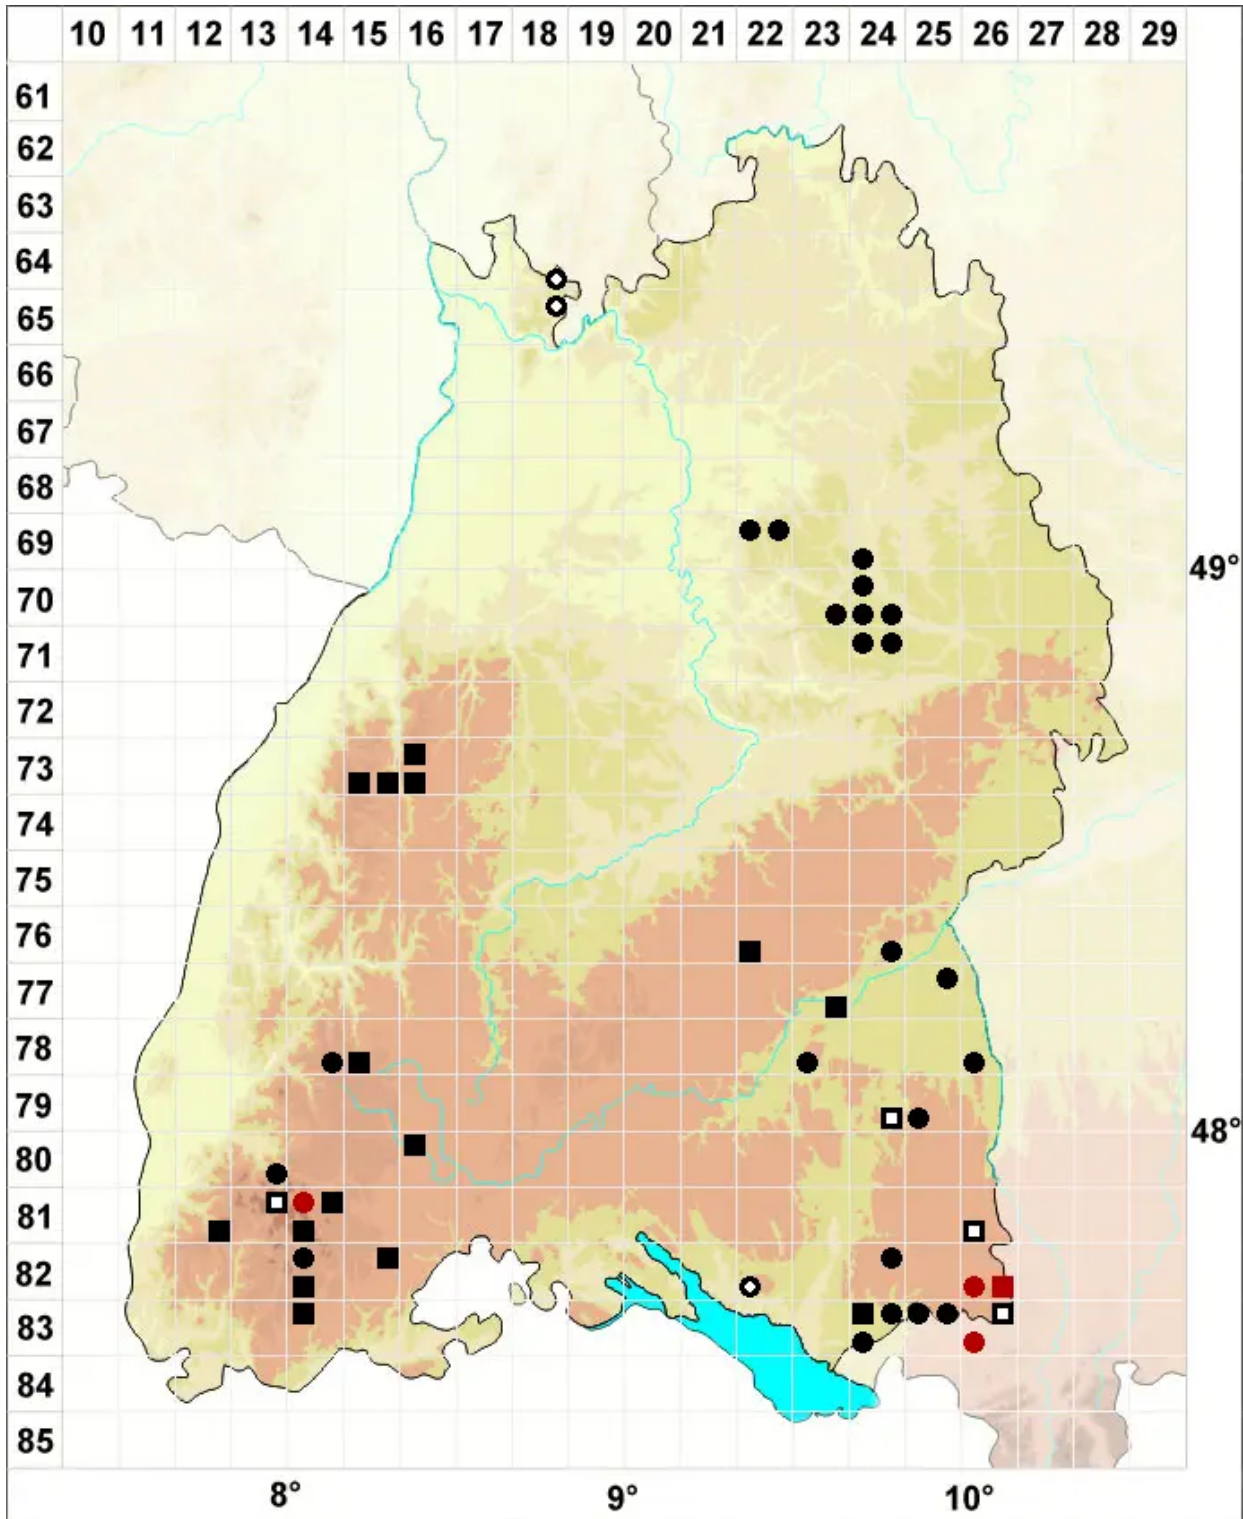

Rhytidiadelphus subpinnatus (Lindb.) T.J.Kop.

Gefiederter Runzelbruder, Gefiedertes Kranzmoos, Gefiederter Runzelbruder

Legende:

- Symbole:**
- Ausgefülltes Symbol:
Zeitraum von 1980 bis heute (Aktuelle Angabe)
 - Leeres Symbol:
Zeitraum vor 1980 (Altangabe)
 - Quadrat: Herbarbeleg