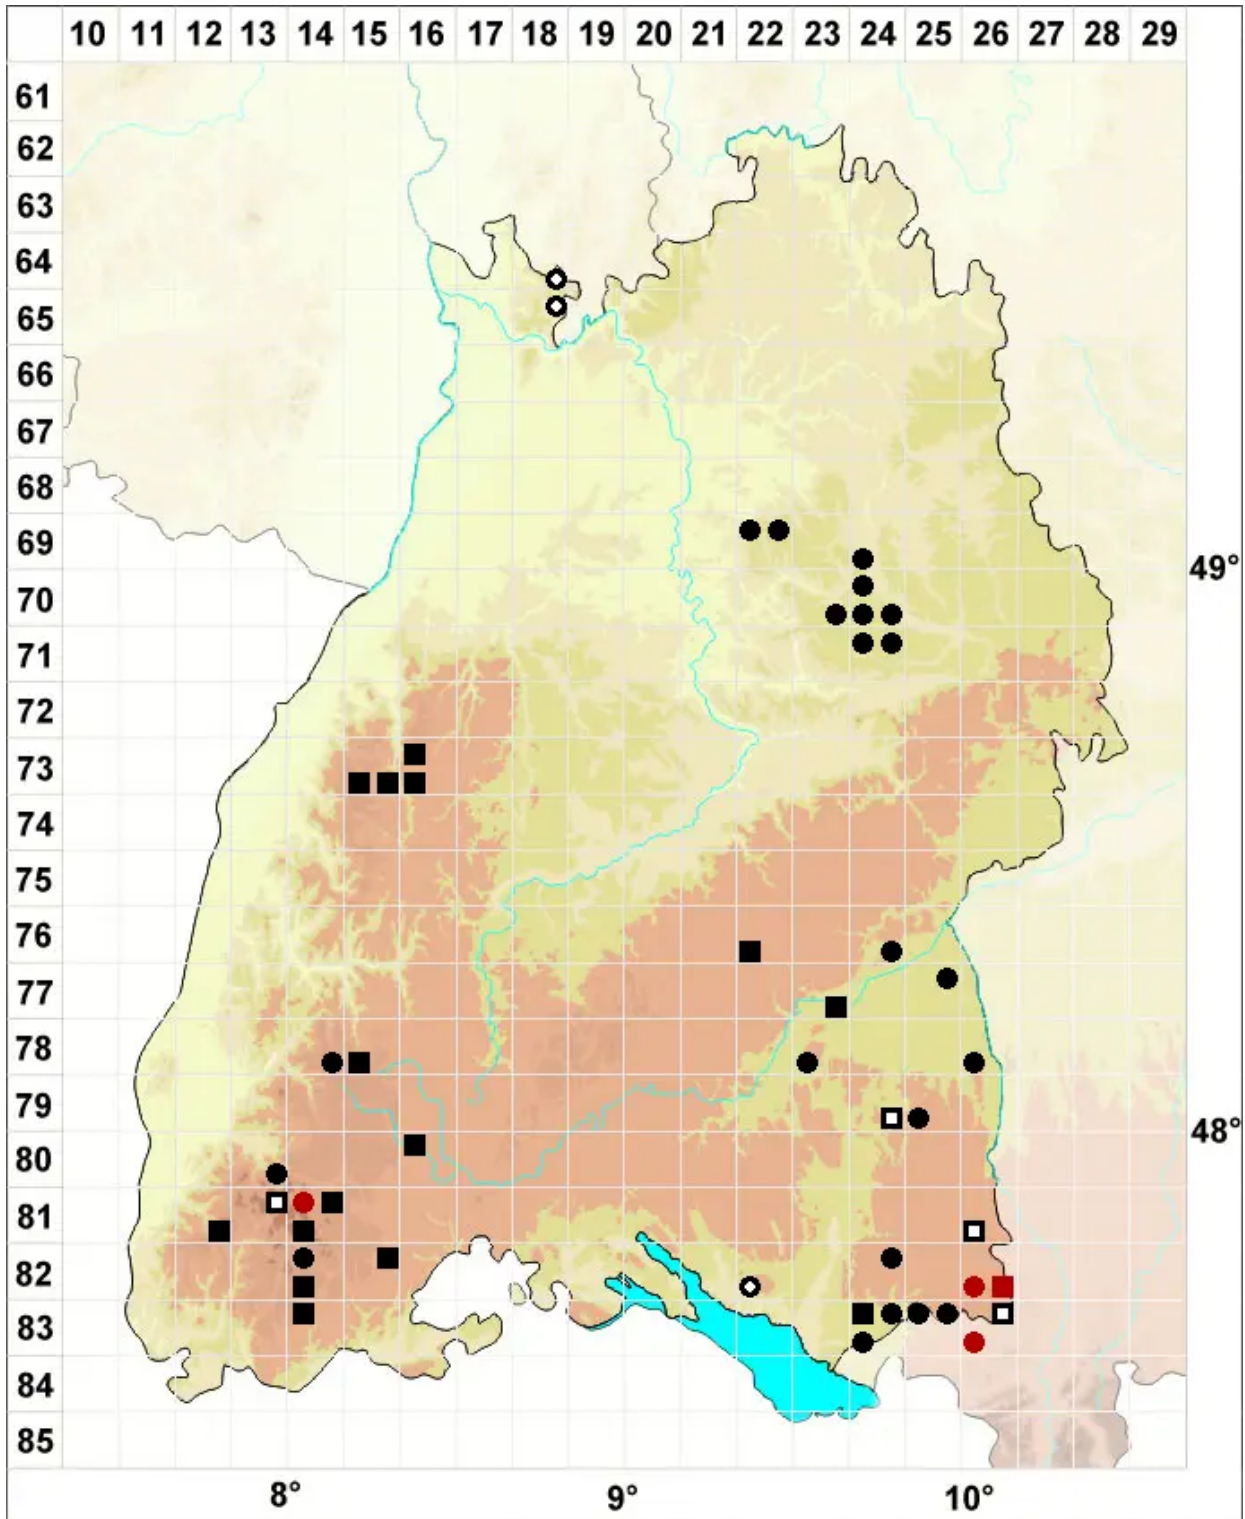

Rhytidiadelphus subpinnatus (Lindb.) T.J.Kop.

Gefiederter Runzelbruder, Gefiedertes Kranzmoos, Gefiederter Runzelbruder

Legende:

Symbole:

Ausgefülltes Symbol:
Zeitraum von 1980 bis heute (Aktuelle Angabe)

Leeres Symbol:
Zeitraum vor 1980 (Altangabe)

Quadrat: Herbarbeleg