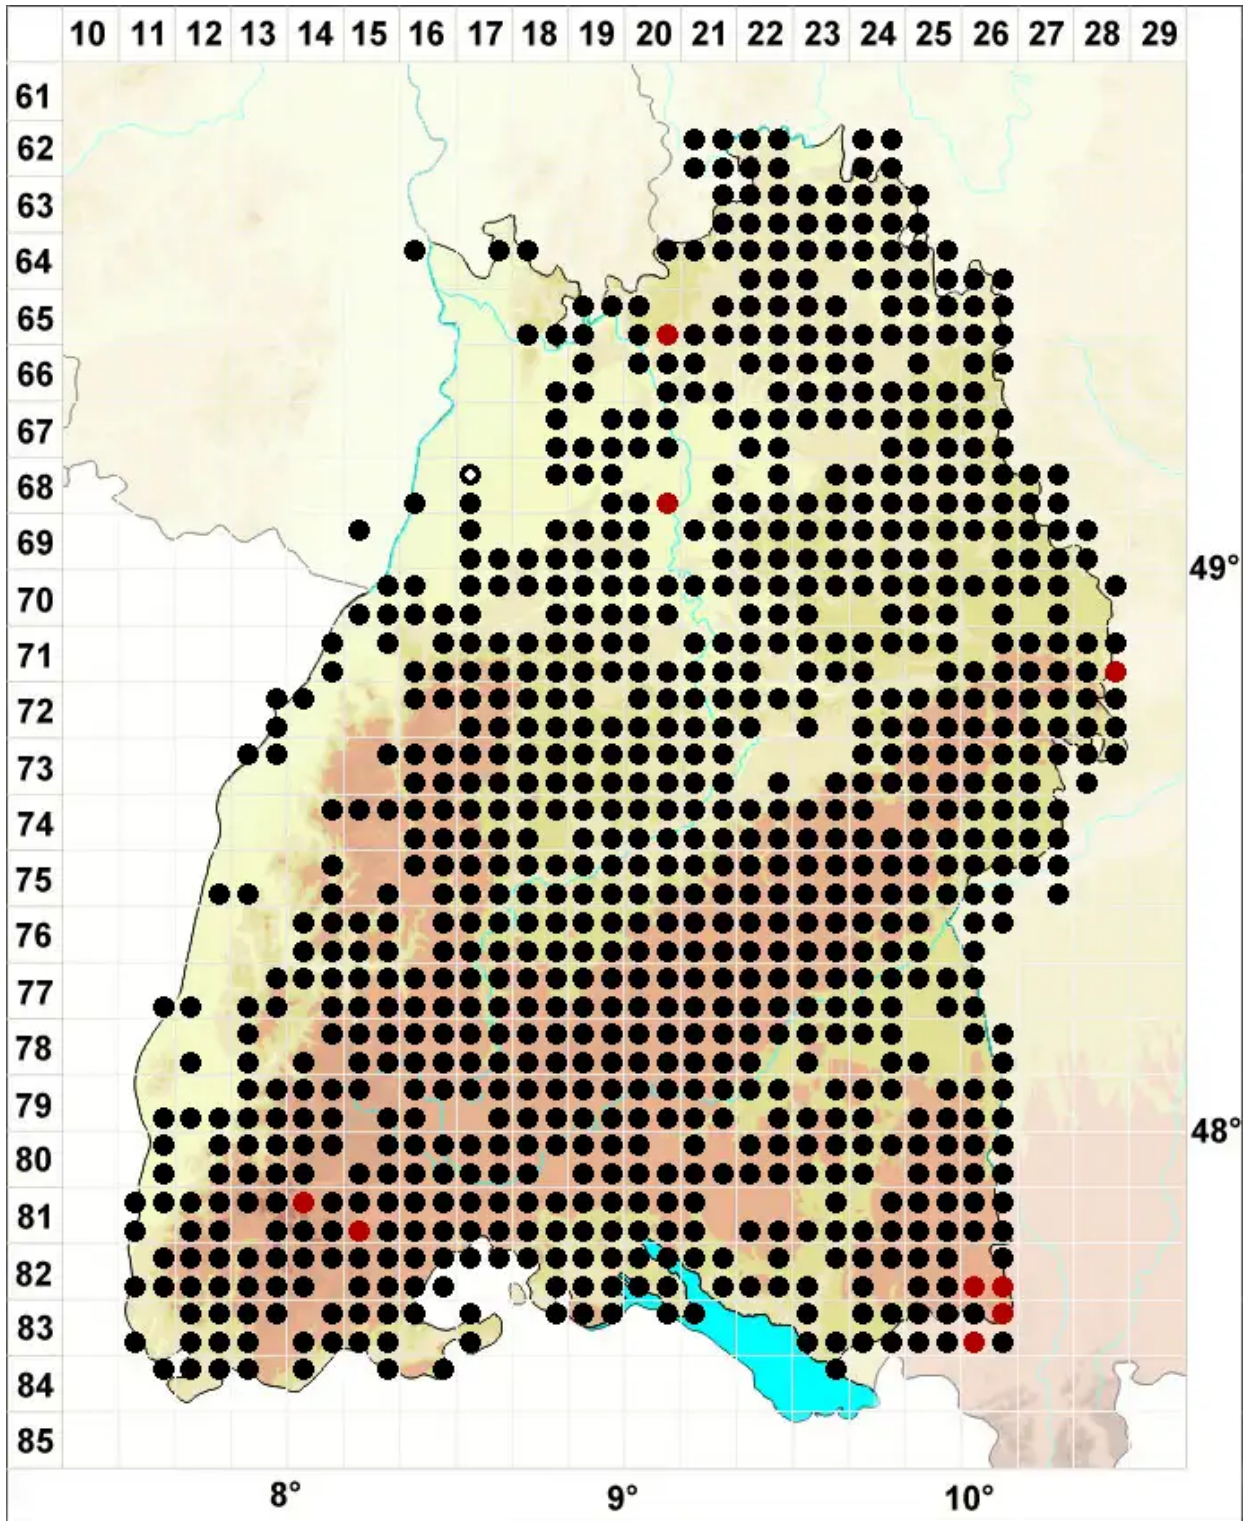

Rhytidiadelphus triquetrus (Hedw.) Warnst.

Dreieckblättriger Runzelbruder, Dreiecksblättriges Kranzmoos, Dreieckblättriger Ru

Legende:

Symbole:

Ausgefülltes Symbol:
Zeitraum von 1980 bis heute (Aktuelle Angabe)

Leeres Symbol:
Zeitraum vor 1980 (Altangabe)

Quadrat: Herbarbeleg