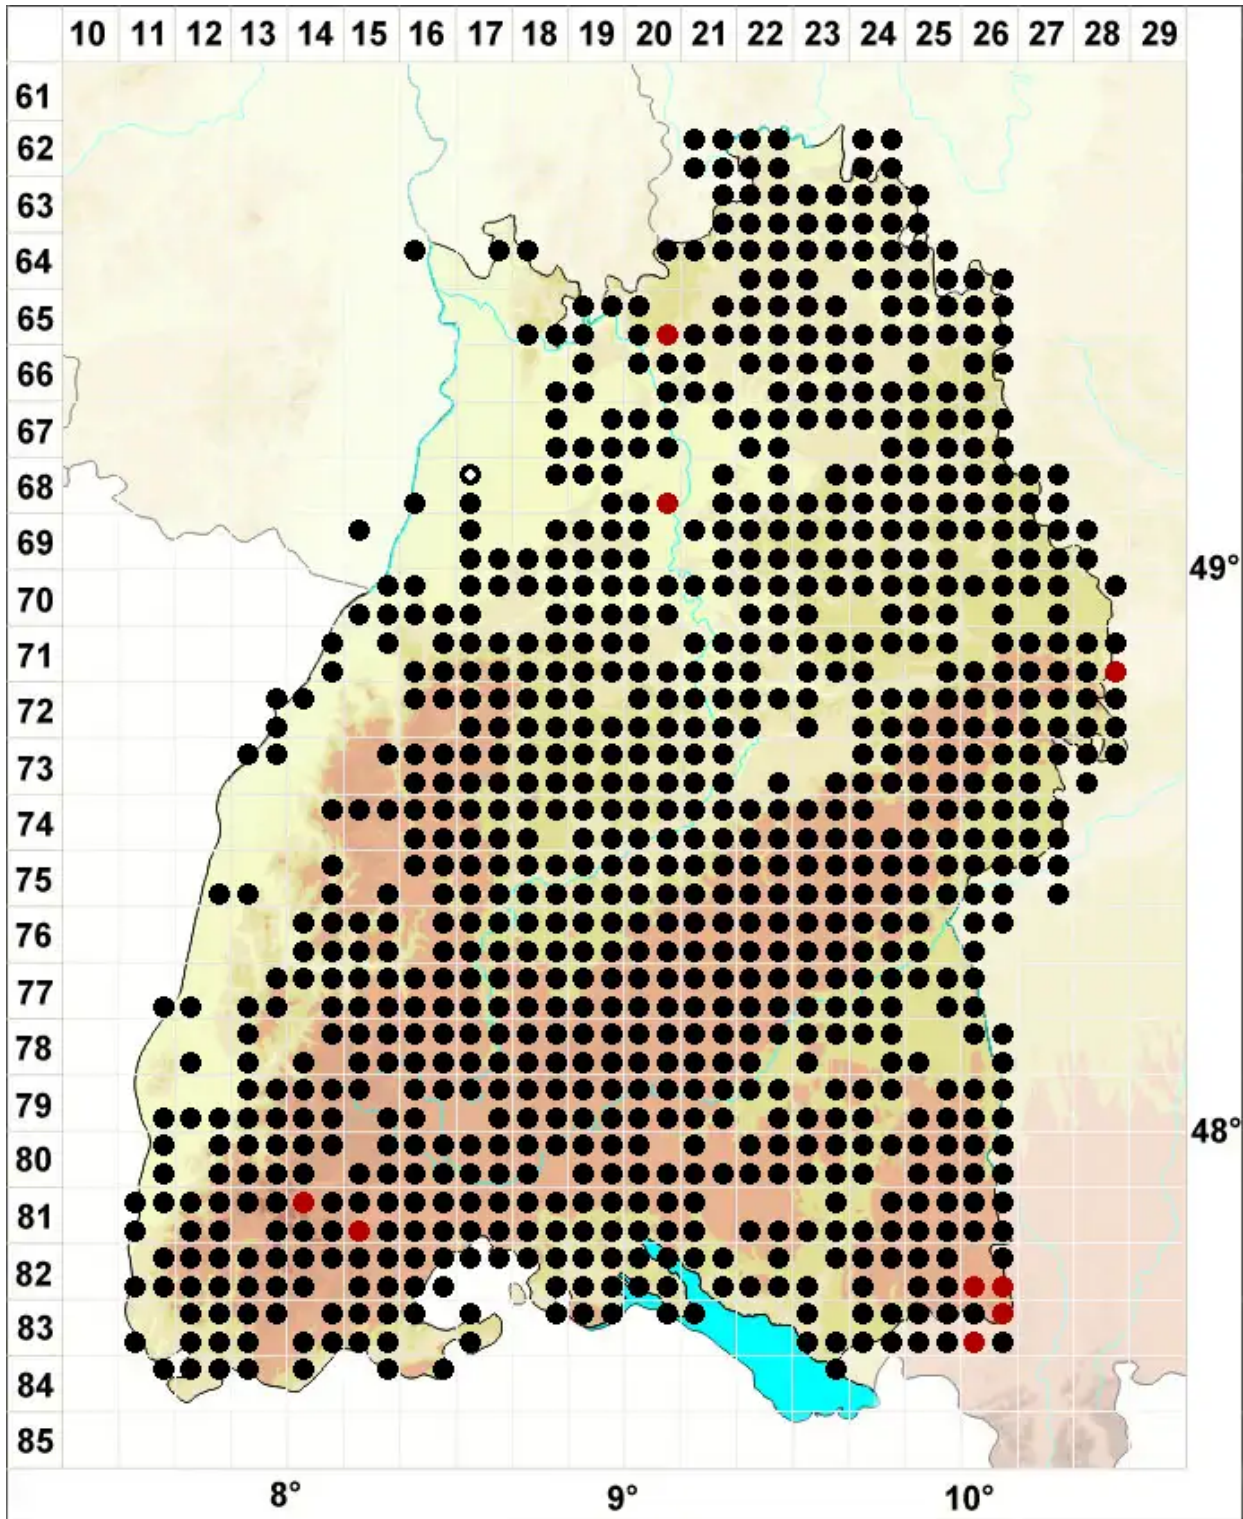

# Rhytidiadelphus triquetrus (Hedw.) Warnst.

Dreieckblättriger Runzelbruder, Dreiecksblättriges Kranzmoos, Dreieckblättriger Ru

Legende:

**Symbole:**

Ausgefülltes Symbol:  
Zeitraum von 1980 bis heute (Aktuelle Angabe)

Leeres Symbol:  
Zeitraum vor 1980 (Altangabe)

Quadrat: Herbarbeleg