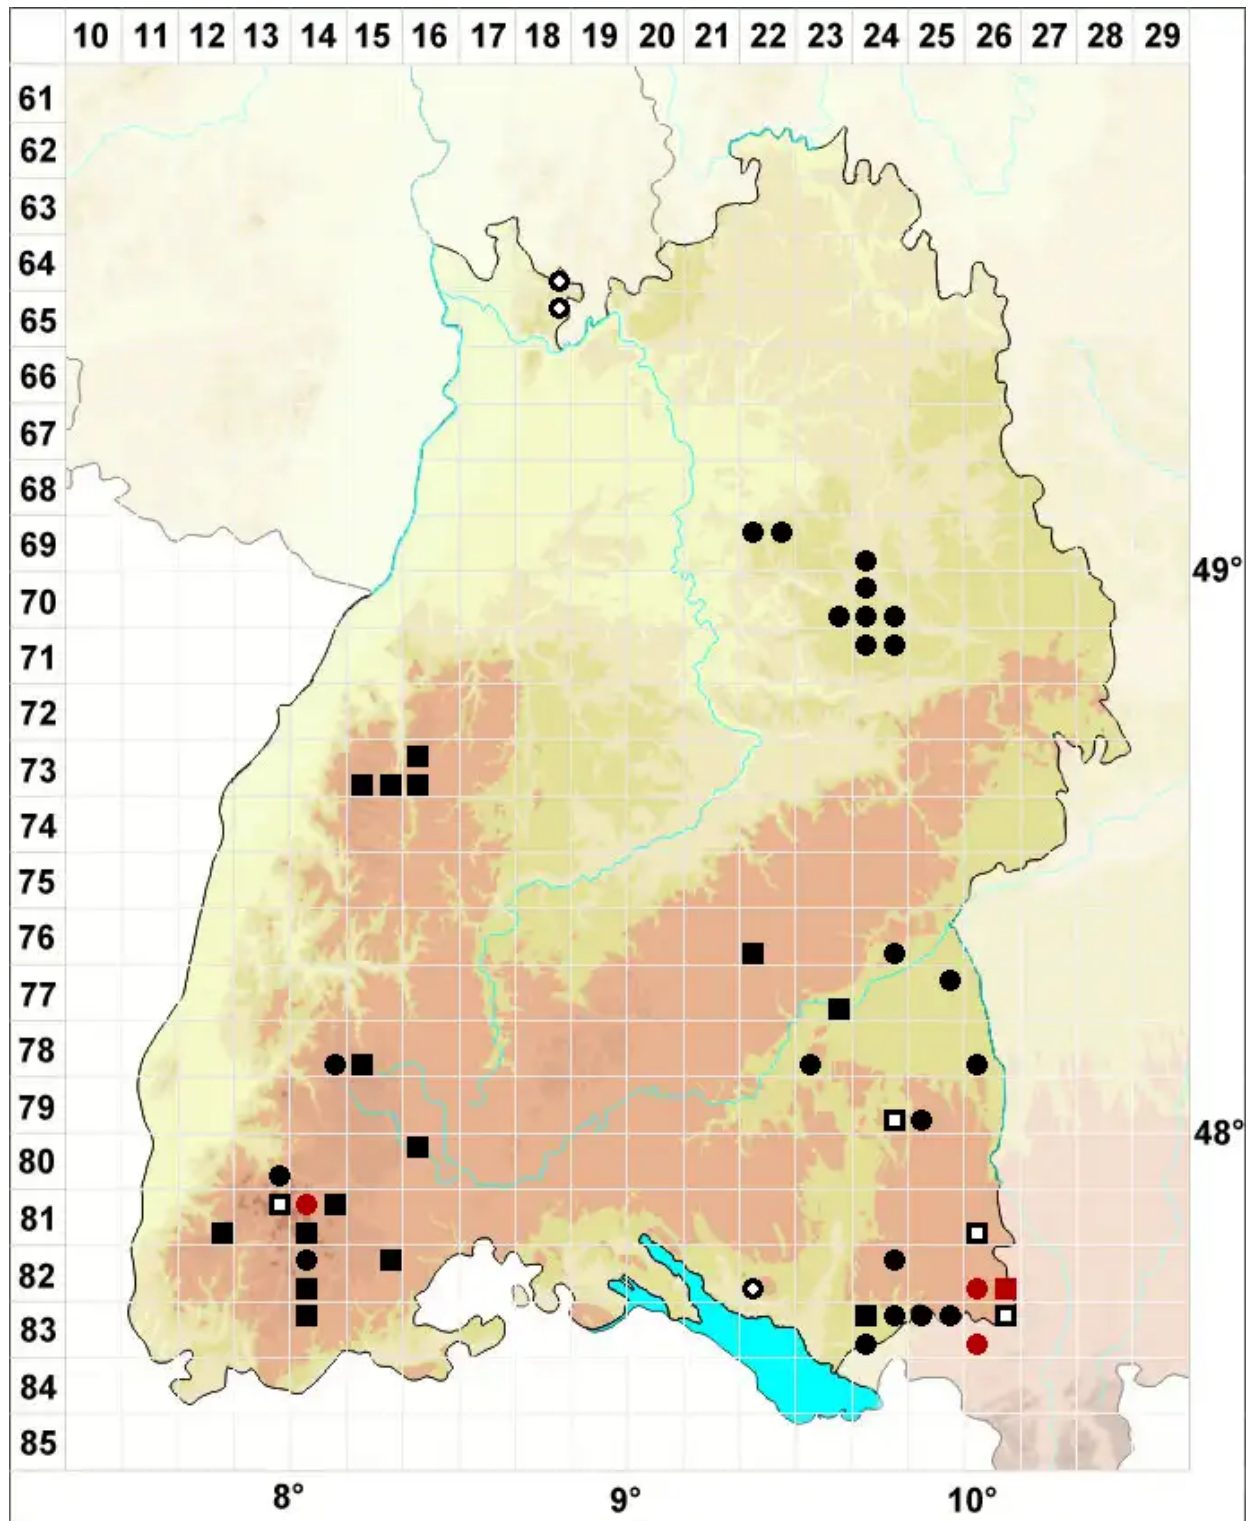

Rhytidiadelphus subpinnatus (Lindb.) T.J.Kop.

Gefiederter Runzelbruder, Gefiedertes Kranzmoos, Gefiederter Runzelbruder

Legende:

Symbole:

Ausgefülltes Symbol:
Zeitraum von 1980 bis heute (Aktuelle Angabe)

Leeres Symbol:
Zeitraum vor 1980 (Altangabe)

Quadrat: Herbarbeleg