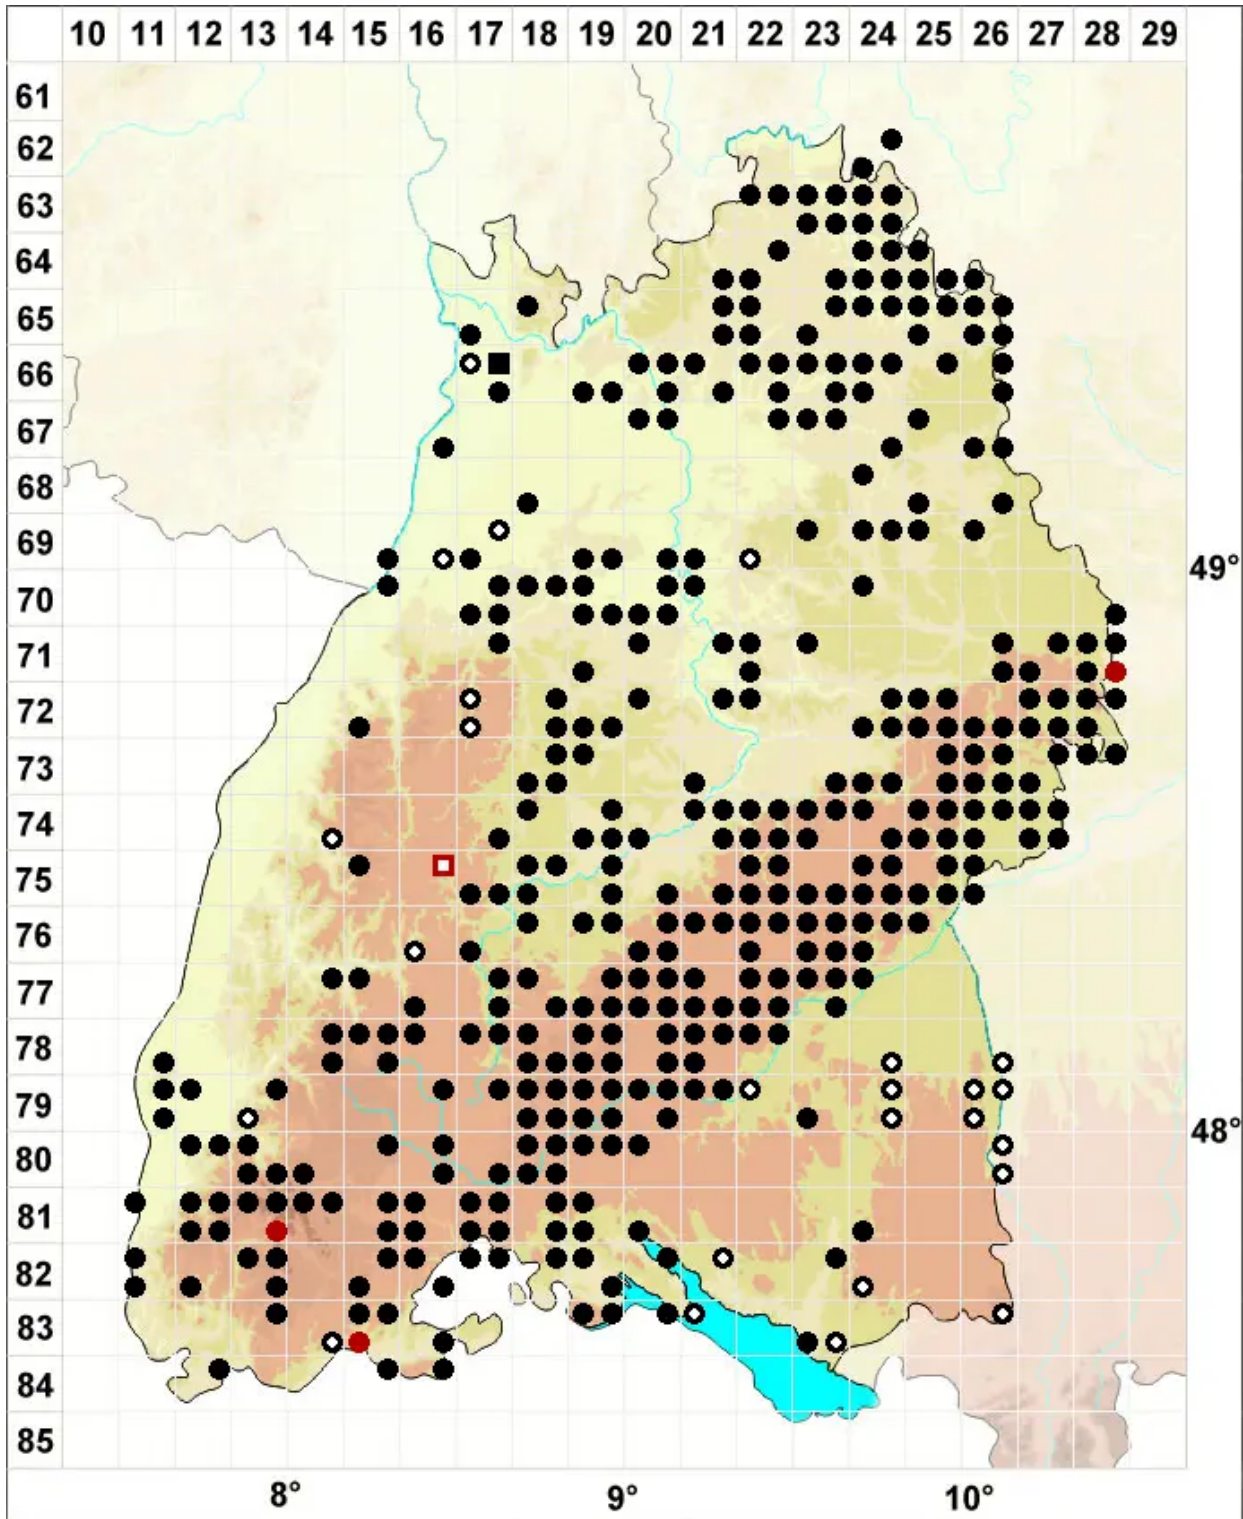

Rhytidium rugosum (Hedw.) Kindb.

Hasenpfotenmoos, Echtes Hasenpfötchenmoos

Legende:

Symbole:

Ausgefülltes Symbol:
Zeitraum von 1980 bis heute (Aktuelle Angabe)

Leeres Symbol:
Zeitraum vor 1980 (Altangabe)

Quadrat: Herbarbeleg