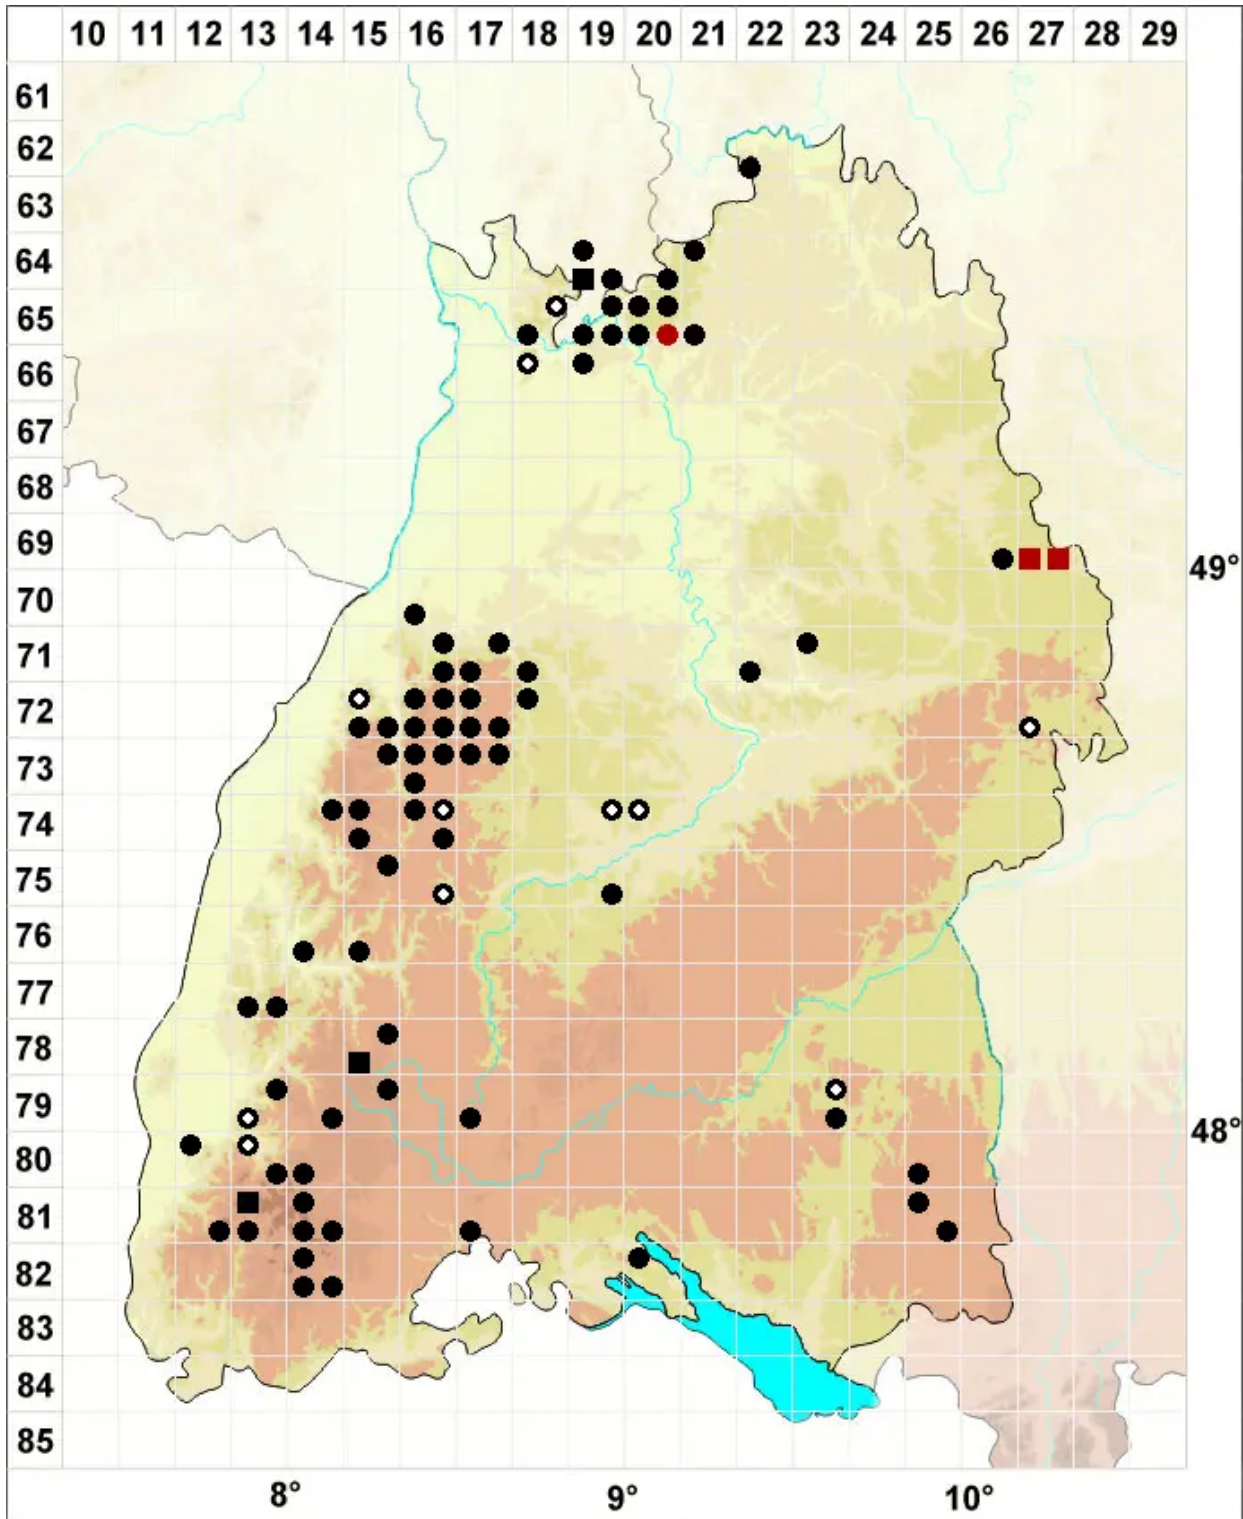

Riccardia chamedryfolia (With.) Grolle

Buchtiges Riccardimoos

Legende:

- Symbole:**
- Ausgefülltes Symbol:
Zeitraum von 1980 bis heute (Aktuelle Angabe)
 - Leeres Symbol:
Zeitraum vor 1980 (Altangabe)
 - Quadrat: Herbarbeleg