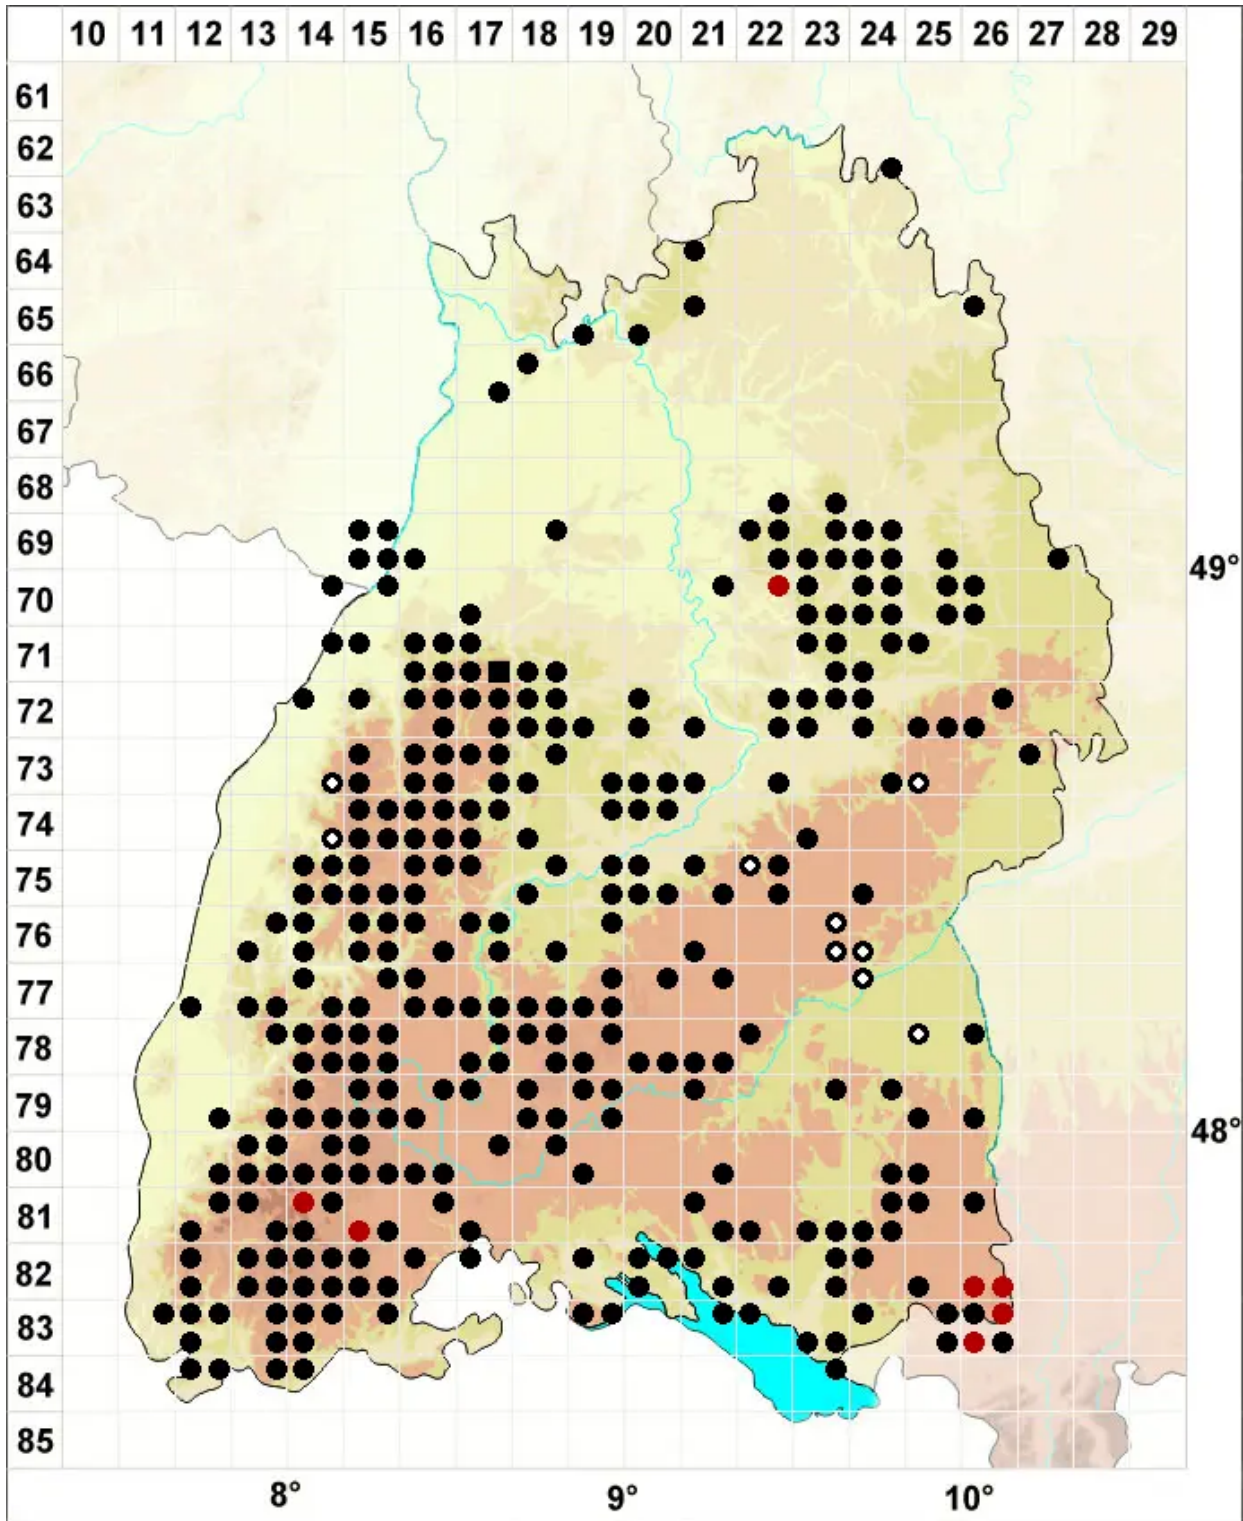

Riccardia palmata (Hedw.) Carruth.

Handförmiges Riccardimoos

Legende:

- Symbole:**
- Ausgefülltes Symbol:
Zeitraum von 1980 bis heute (Aktuelle Angabe)
 - Leeres Symbol:
Zeitraum vor 1980 (Altangabe)
 - Quadrat: Herbarbeleg