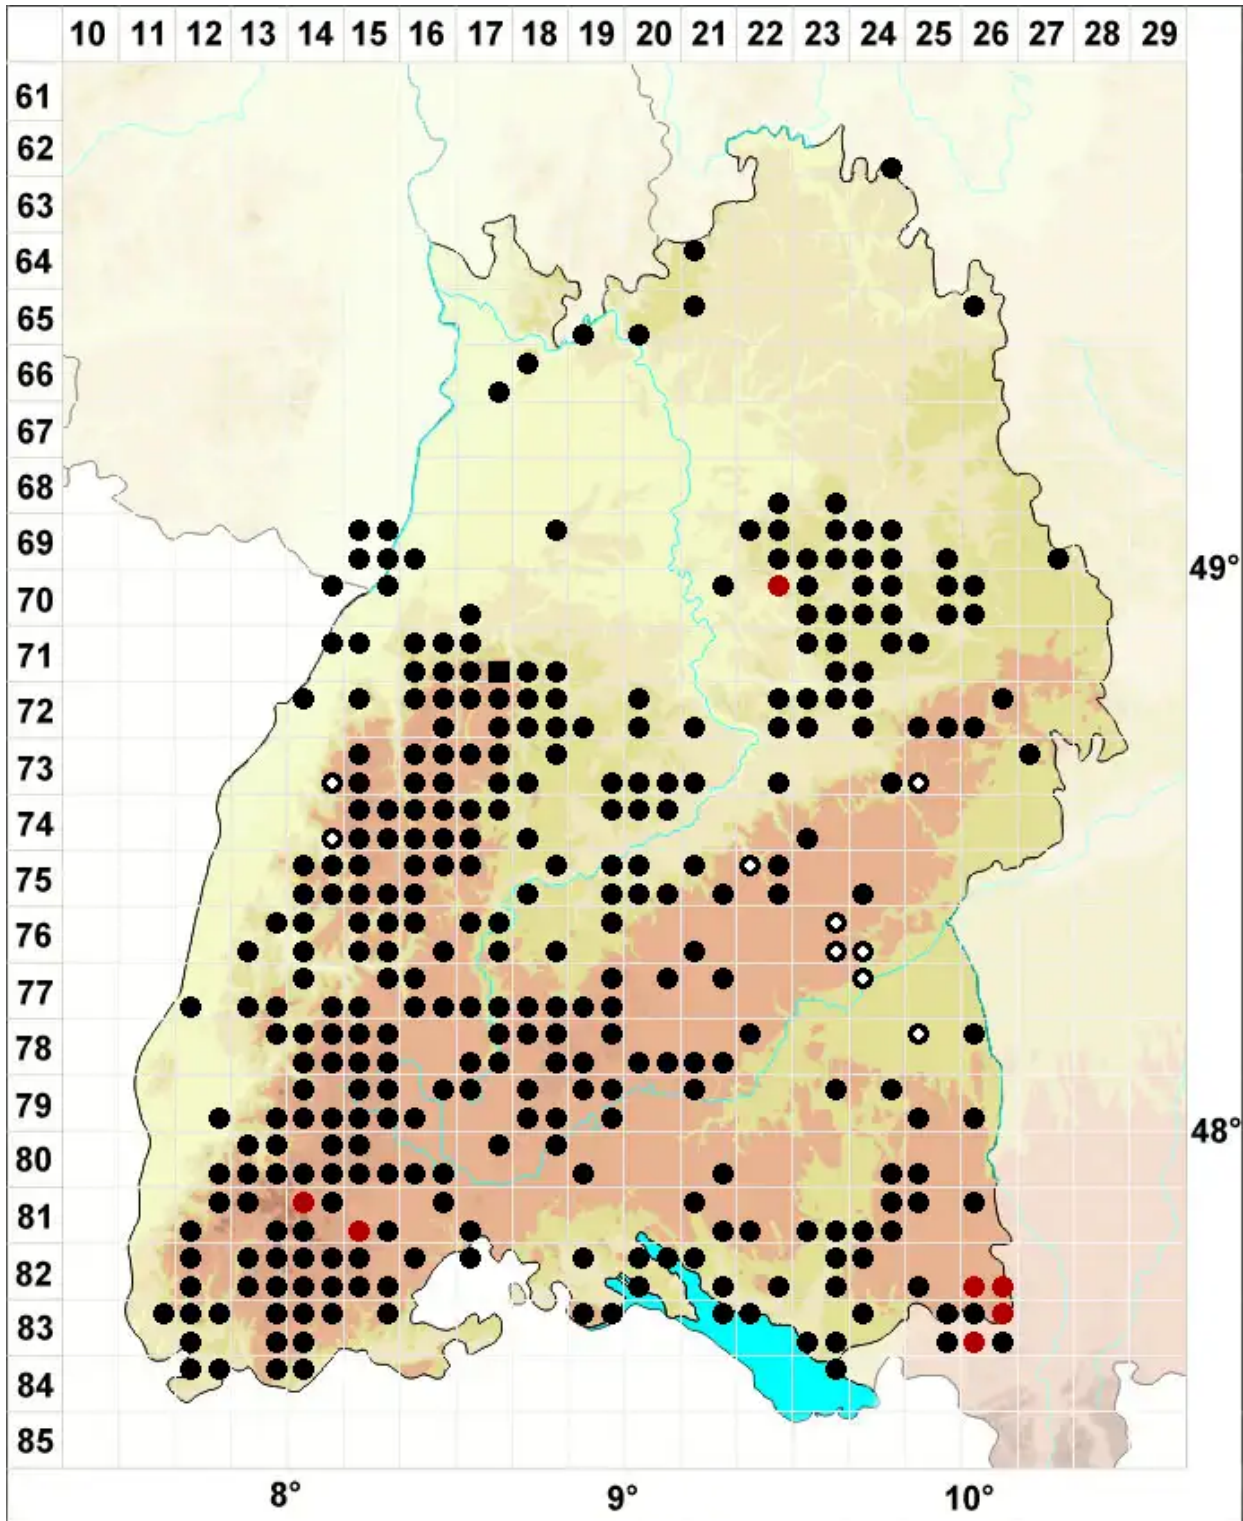

# Riccardia palmata (Hedw.) Carruth.

Handförmiges Riccardimoos

Legende:

**Symbole:**

Ausgefülltes Symbol:  
Zeitraum von 1980 bis heute (Aktuelle Angabe)

Leeres Symbol:  
Zeitraum vor 1980 (Altangabe)

Quadrat: Herbarbeleg