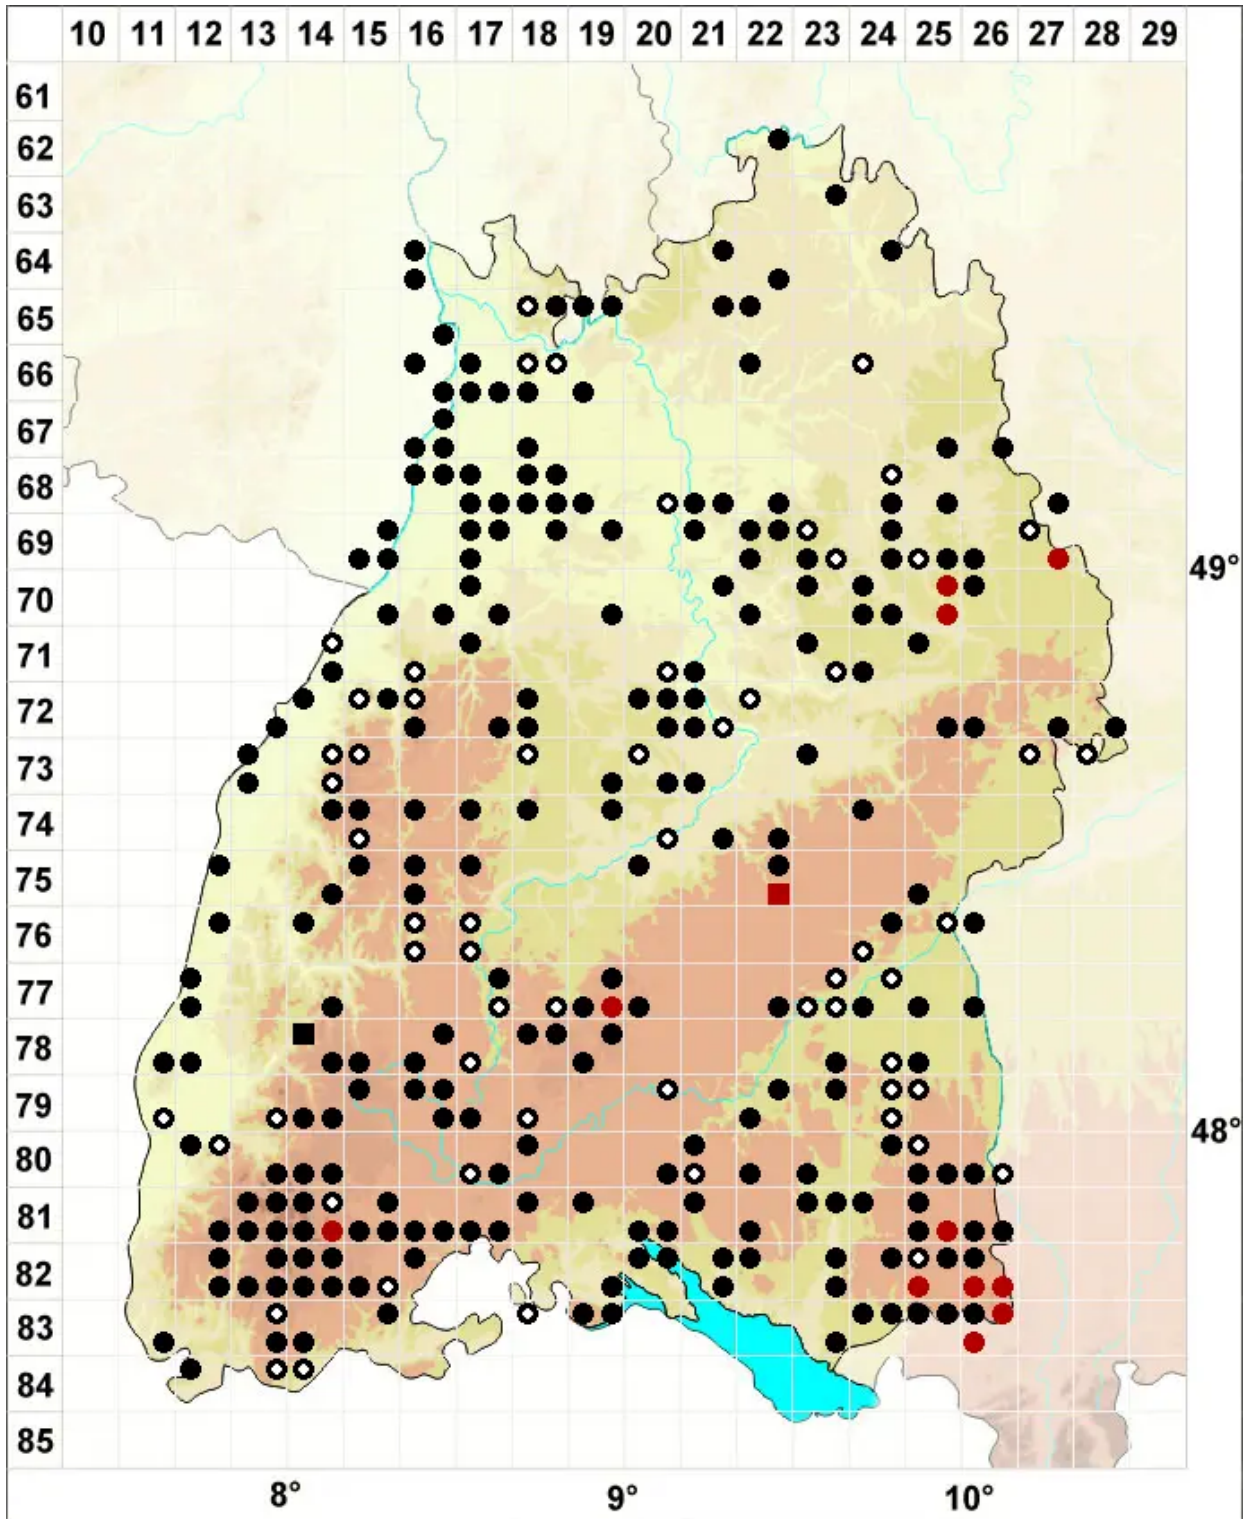

# Aneura pinguis (L.) Dumort.

Fettglänzendes Ohnnervmoos

Legende:

**Symbole:**

Ausgefülltes Symbol:  
Zeitraum von 1980 bis heute (Aktuelle Angabe)

Leeres Symbol:  
Zeitraum vor 1980 (Altangabe)

Quadrat: Herbarbeleg