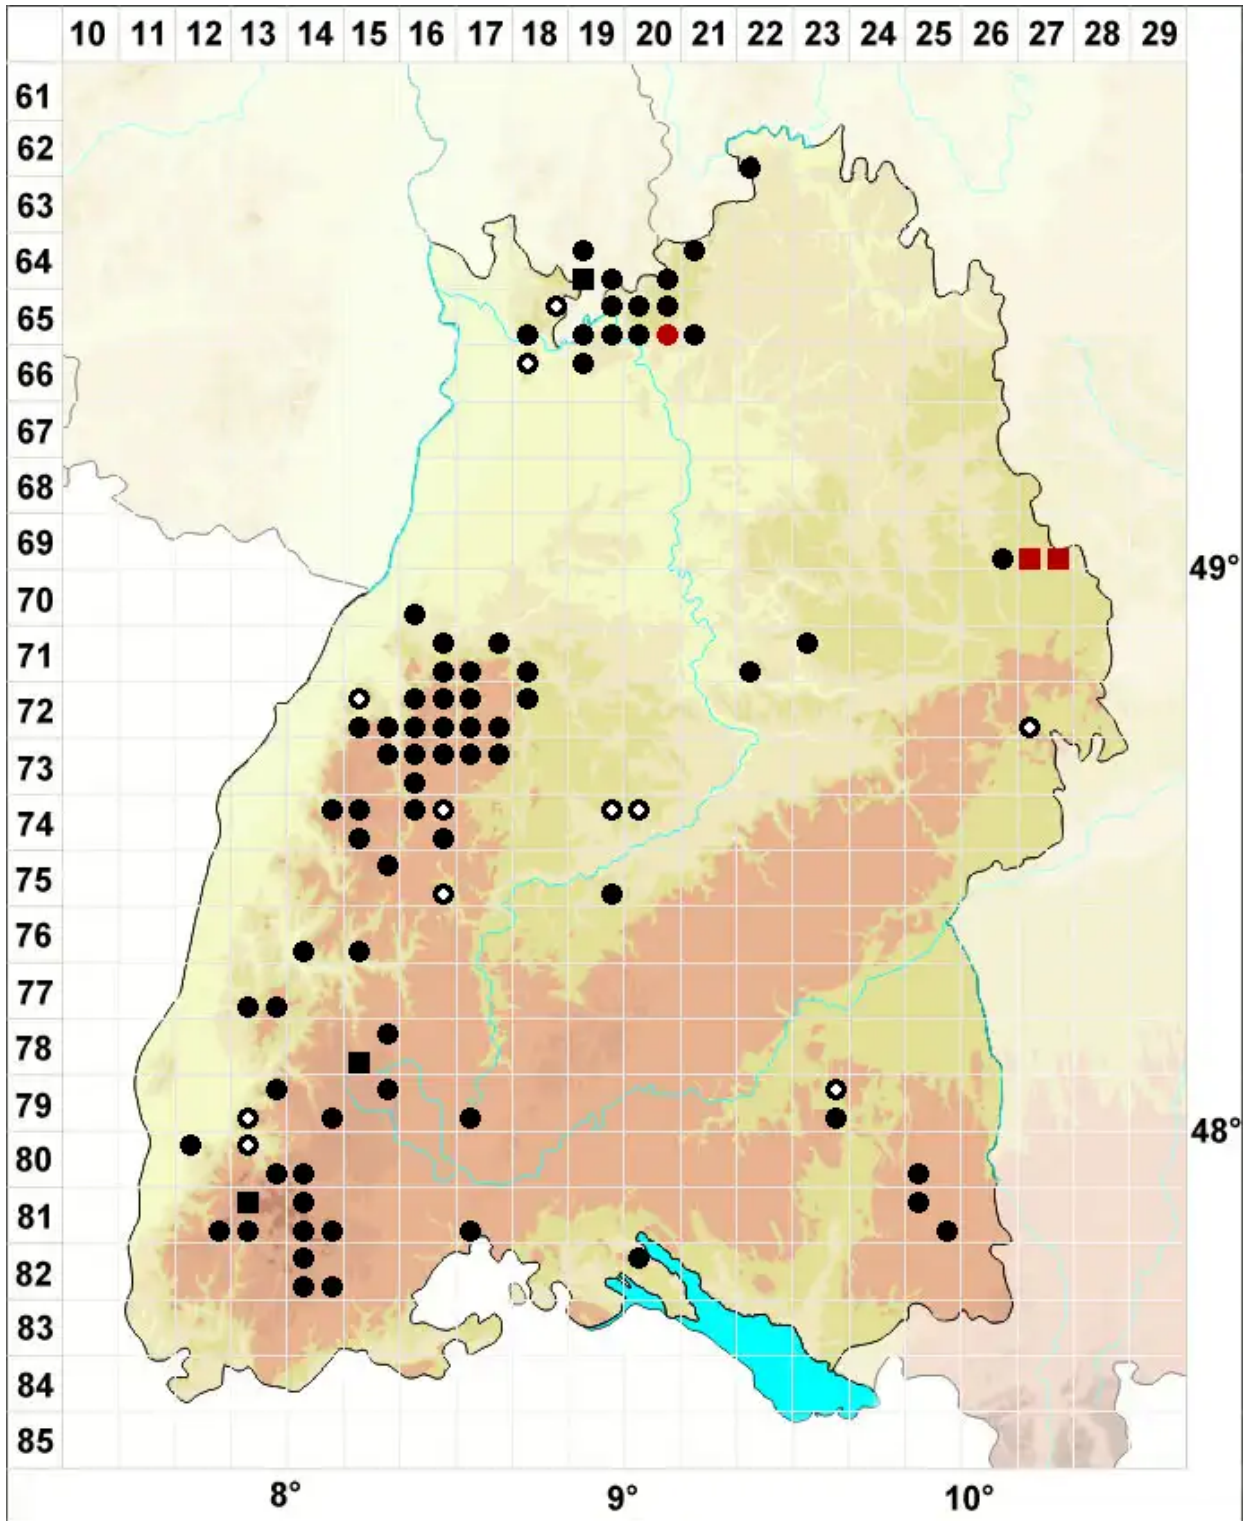

Riccardia chamedryfolia (With.) Grolle

Buchtiges Riccardimoos

Legende:

Symbole:
Ausgefülltes Symbol:
Zeitraum von 1980 bis heute (Aktuelle Angabe)
Leeres Symbol:
Zeitraum vor 1980 (Altangabe)
Quadrat: Herbarbeleg