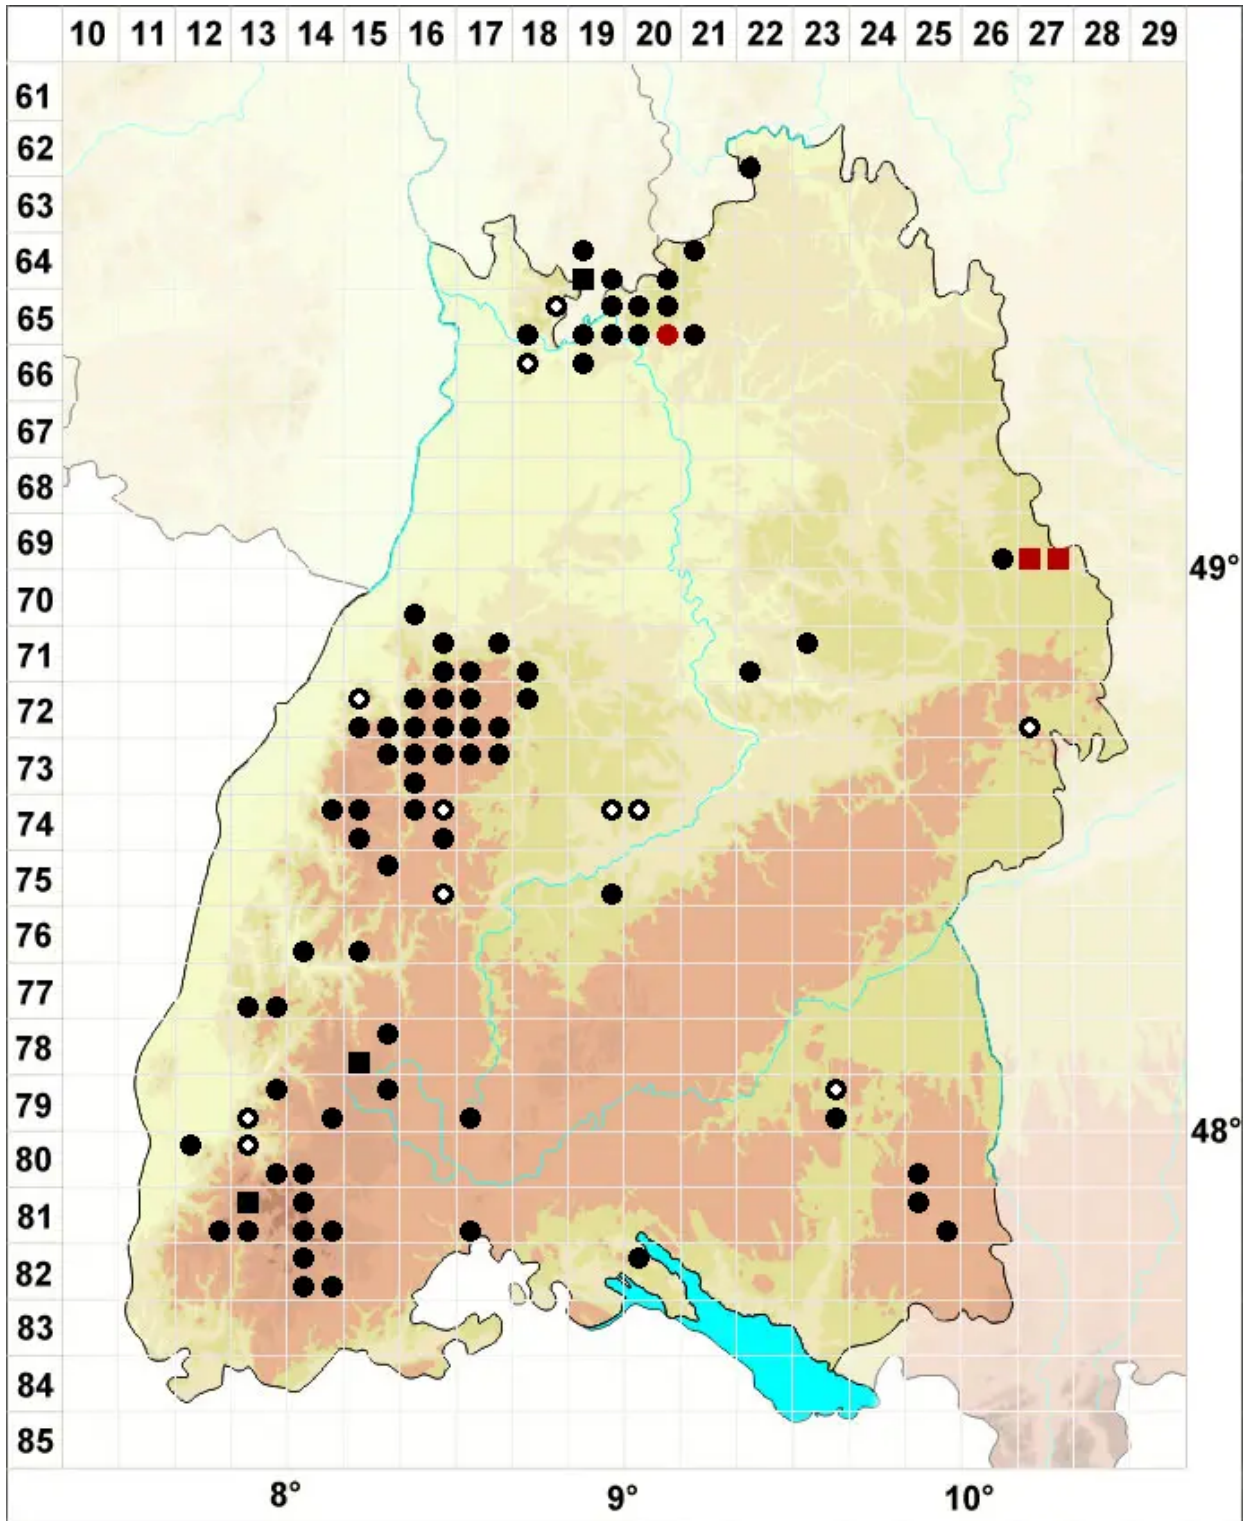

Riccardia chamedryfolia (With.) Grolle

Buchtiges Riccardimoos

Legende:

- Symbole:**
Ausgefülltes Symbol:
Zeitraum von 1980 bis heute (Aktuelle Angabe)
Leeres Symbol:
Zeitraum vor 1980 (Altangabe)
Quadrat: Herbarbeleg