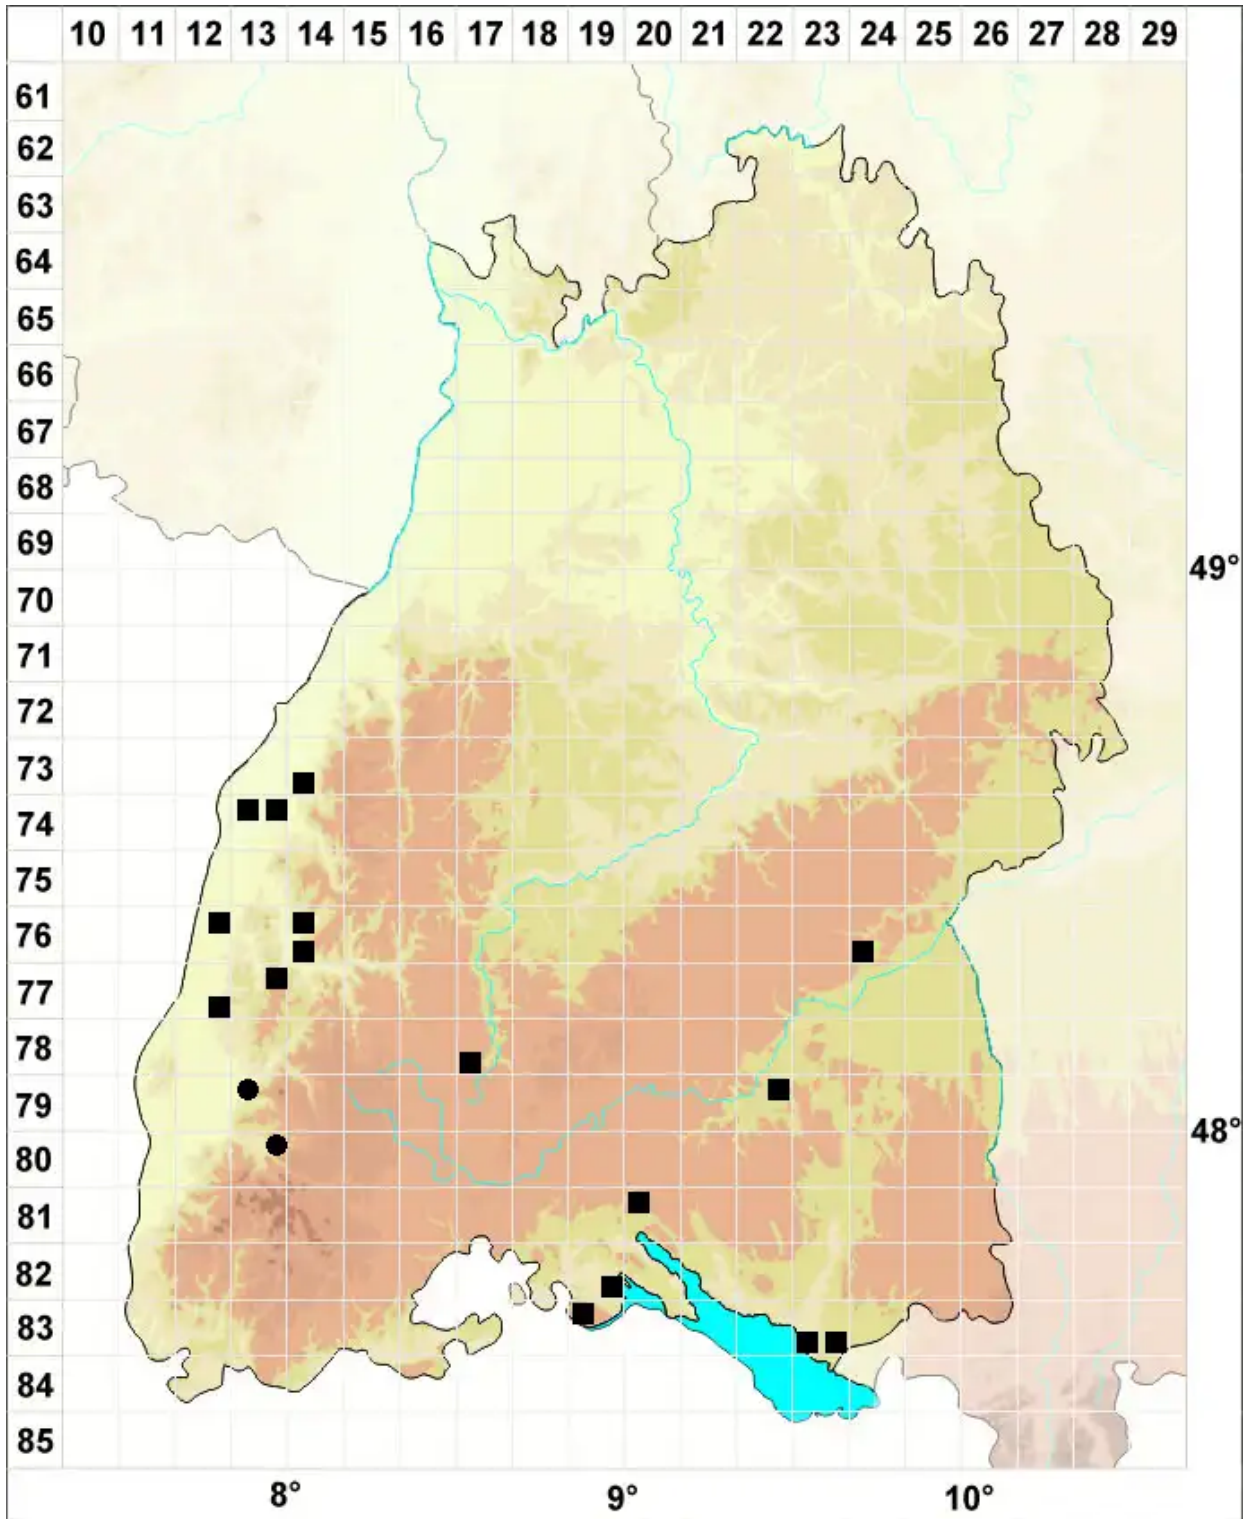

Riccia bifurca Hoffm.

Zweigabeliges Sternlebermoos

Legende:

Symbole:

Ausgefülltes Symbol:
Zeitraum von 1980 bis heute (Aktuelle Angabe)

Leeres Symbol:
Zeitraum vor 1980 (Altangabe)

Quadrat: Herbarbeleg