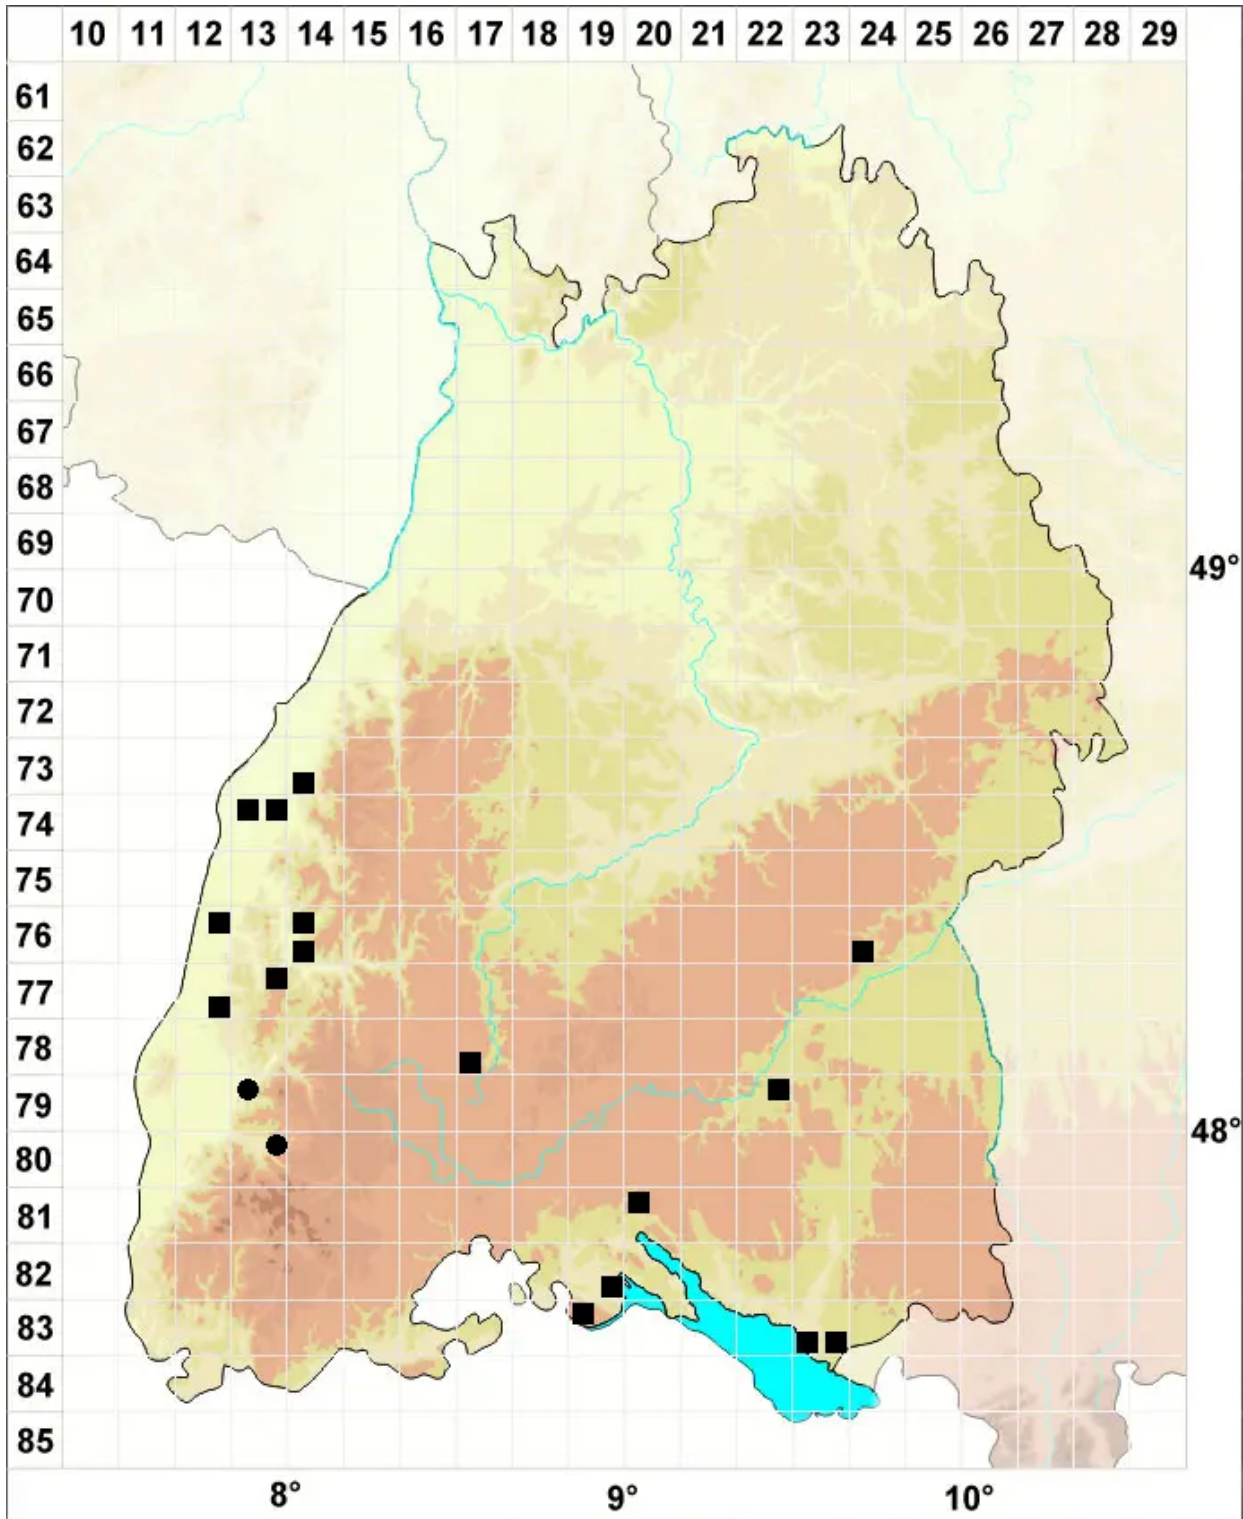

Riccia bifurca Hoffm.

Zweigabeliges Sternlebermoos

Legende:

Symbole:

Ausgefülltes Symbol:
Zeitraum von 1980 bis heute (Aktuelle Angabe)

Leeres Symbol:
Zeitraum vor 1980 (Altangabe)

Quadrat: Herbarbeleg