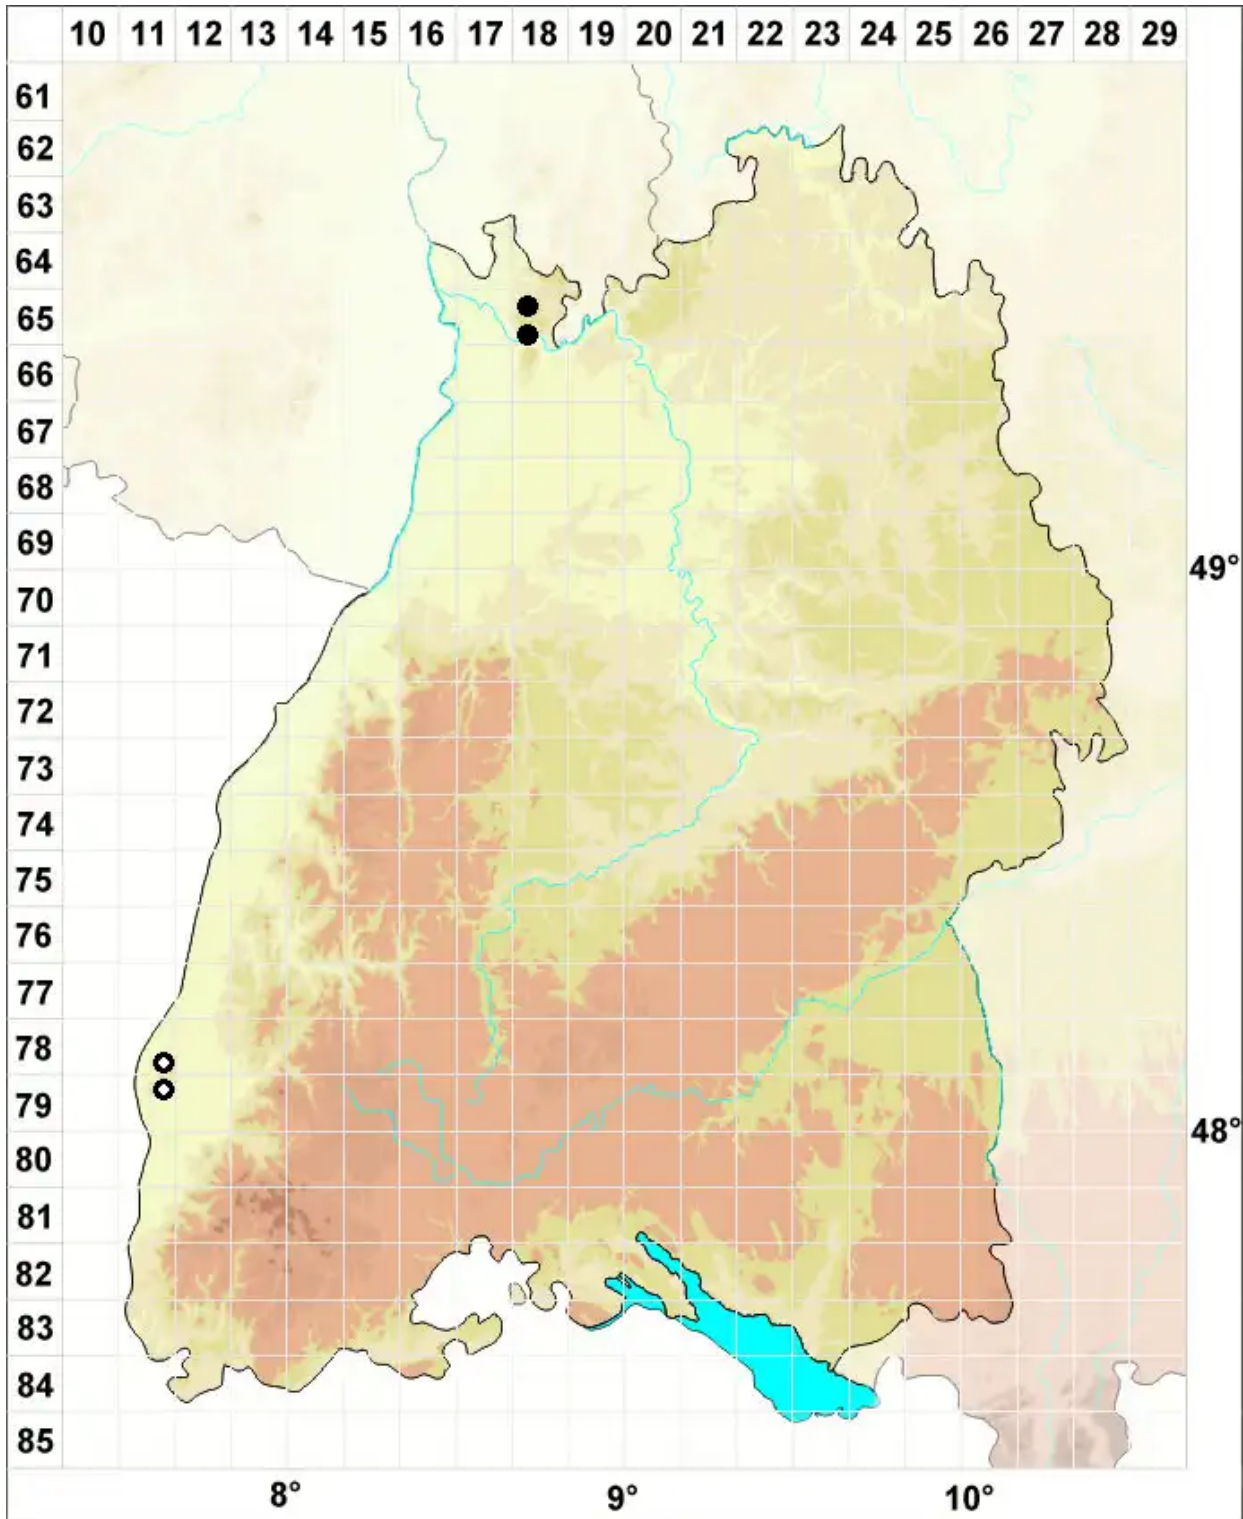

Riccia ciliifera Link

Haartragendes Sternlebermoos

Legende:

- Symbole:**
- Ausgefülltes Symbol:
Zeitraum von 1980 bis heute (Aktuelle Angabe)
 - Leeres Symbol:
Zeitraum vor 1980 (Altangabe)
 - Quadrat: Herbarbeleg