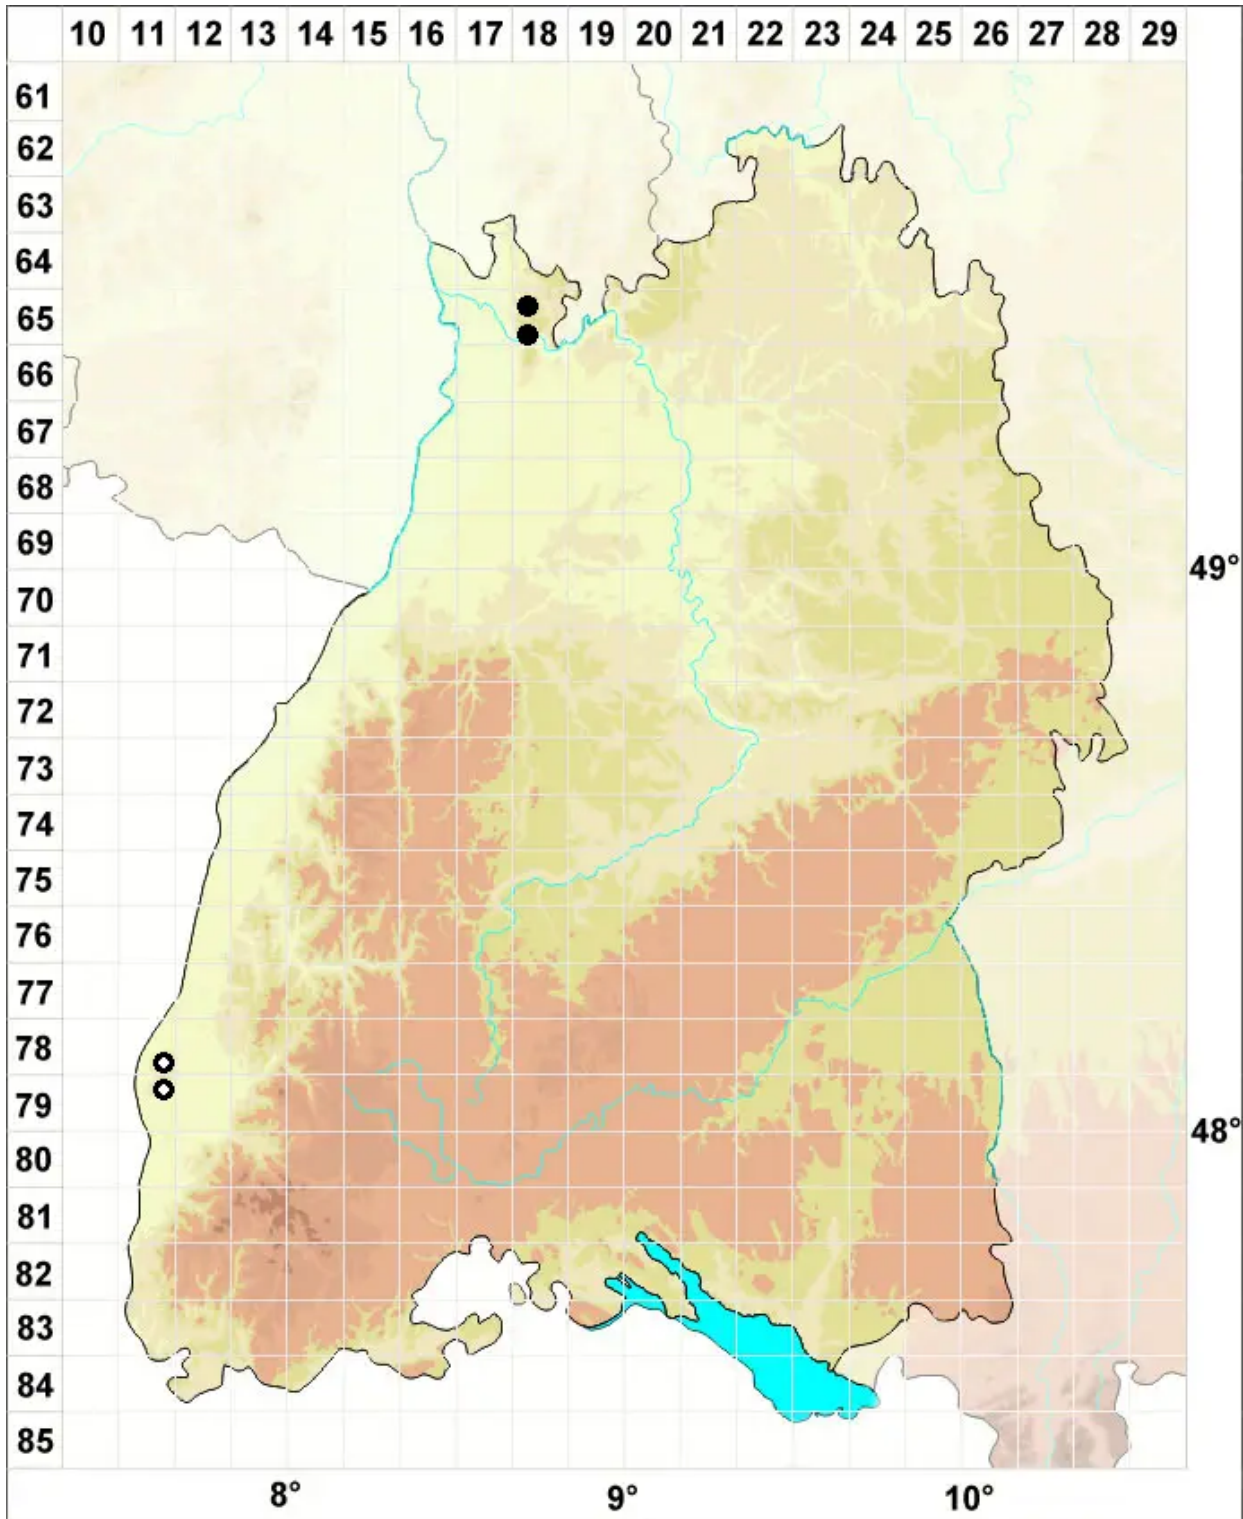

Riccia ciliifera Link

Haartragendes Sternlebermoos

Legende:

Symbole:

Ausgefülltes Symbol:
Zeitraum von 1980 bis heute (Aktuelle Angabe)

Leeres Symbol:
Zeitraum vor 1980 (Altangabe)

Quadrat: Herbarbeleg