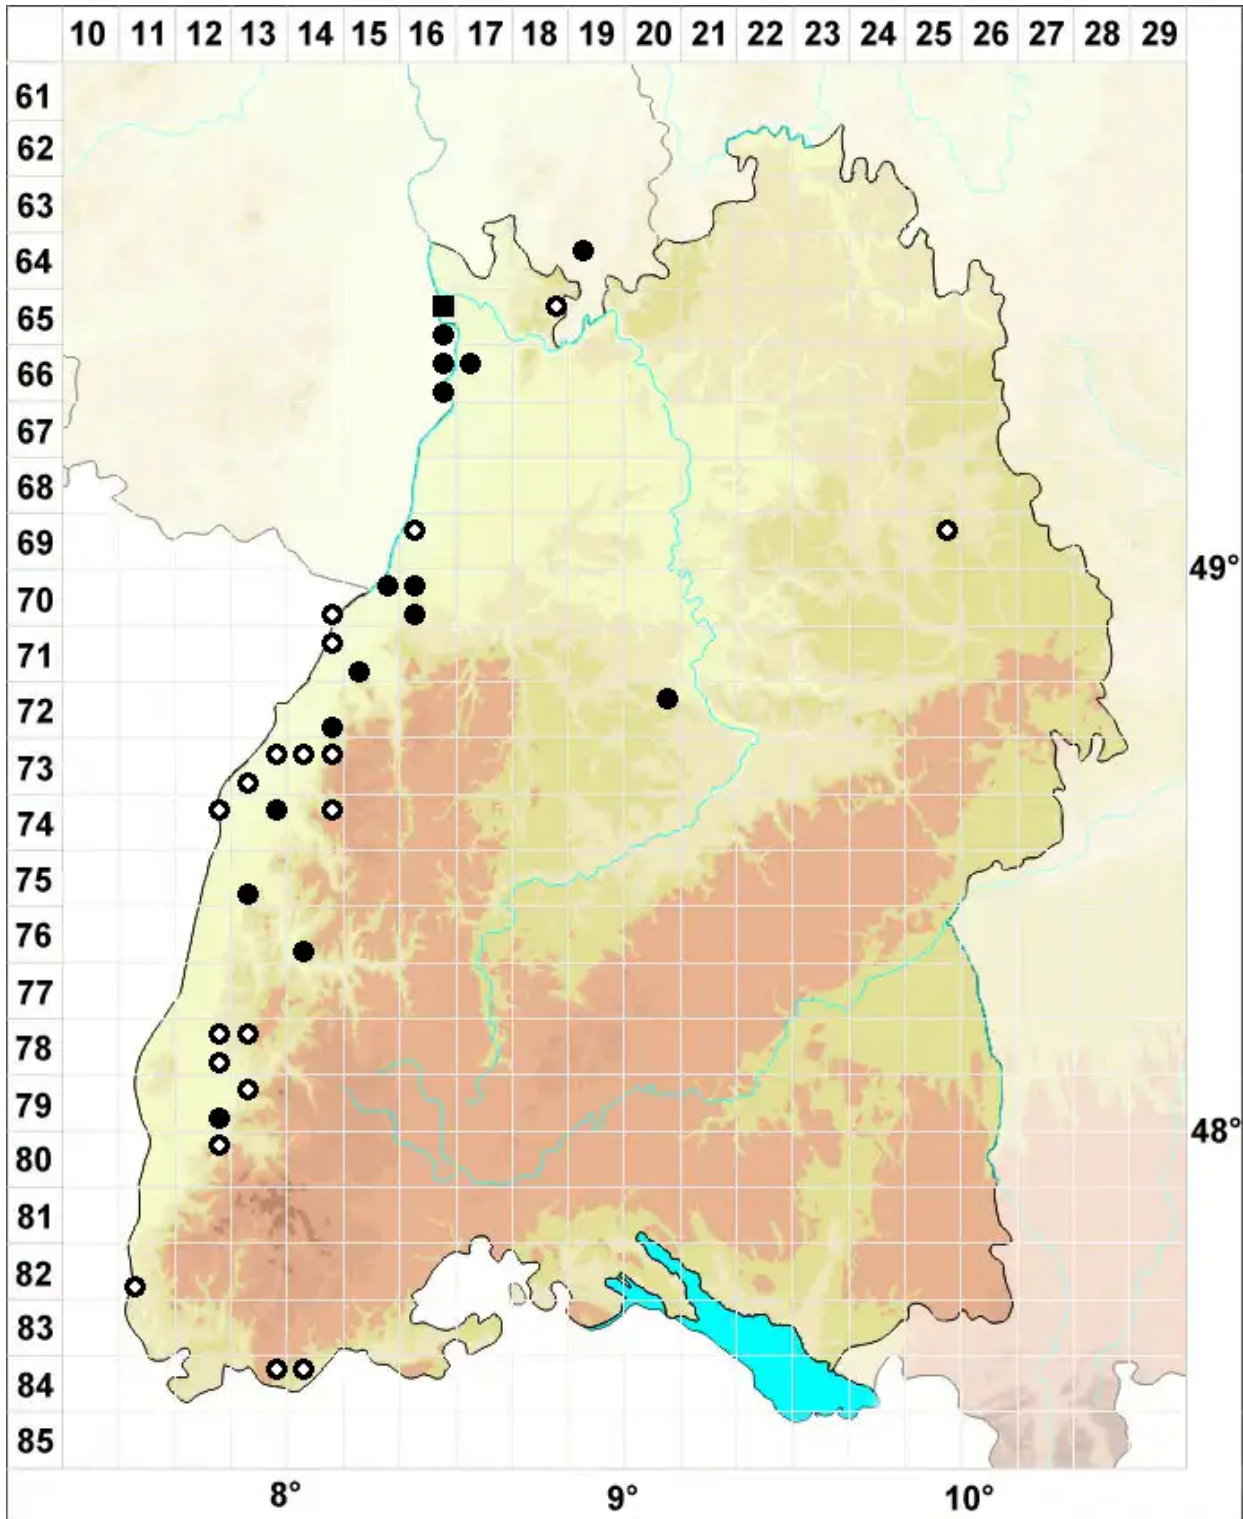

Riccia canaliculata Hoffm.

Rinniges Sternlebermoos

Legende:

- Symbole:**
- Ausgefülltes Symbol:
Zeitraum von 1980 bis heute (Aktuelle Angabe)
 - Leeres Symbol:
Zeitraum vor 1980 (Altangabe)
 - Quadrat: Herbarbeleg