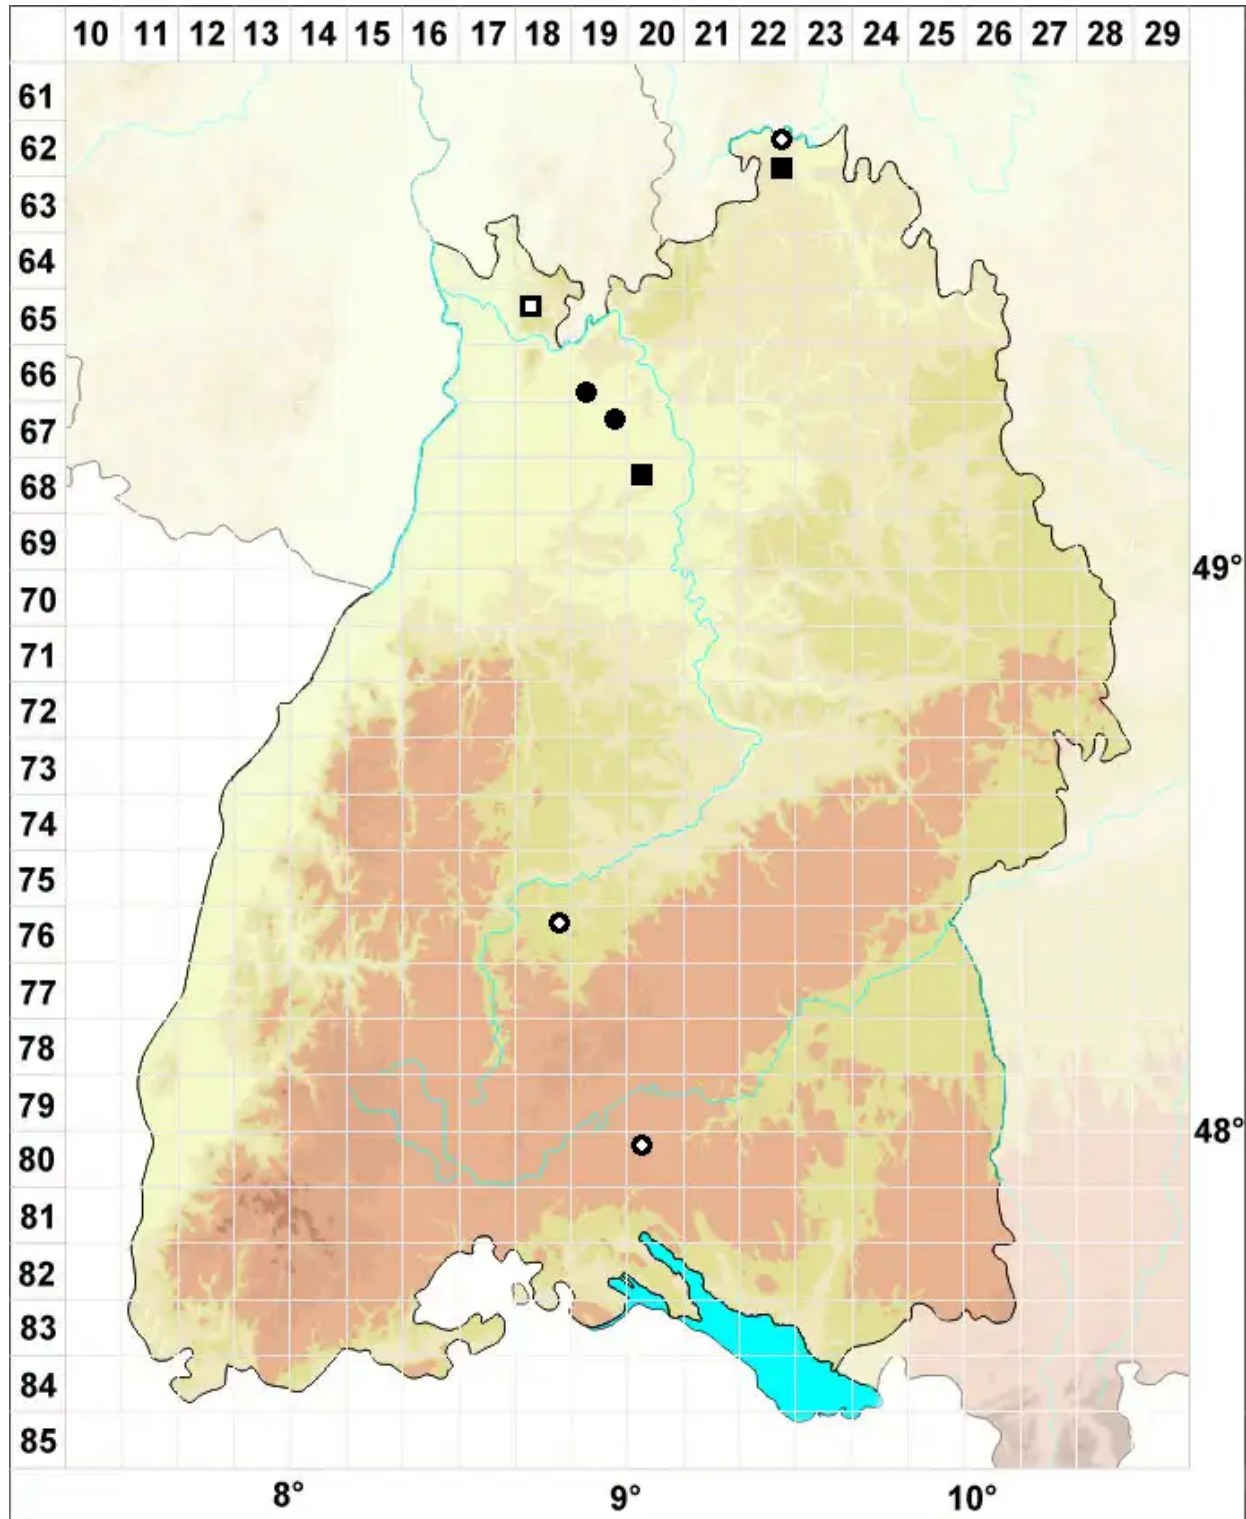

Riccia ciliata Hoffm.

Wimpern-Sternlebermoos

Legende:

Symbole:
Ausgefülltes Symbol:
Zeitraum von 1980 bis heute (Aktuelle Angabe)
Leeres Symbol:
Zeitraum vor 1980 (Altangabe)
Quadrat: Herbarbeleg