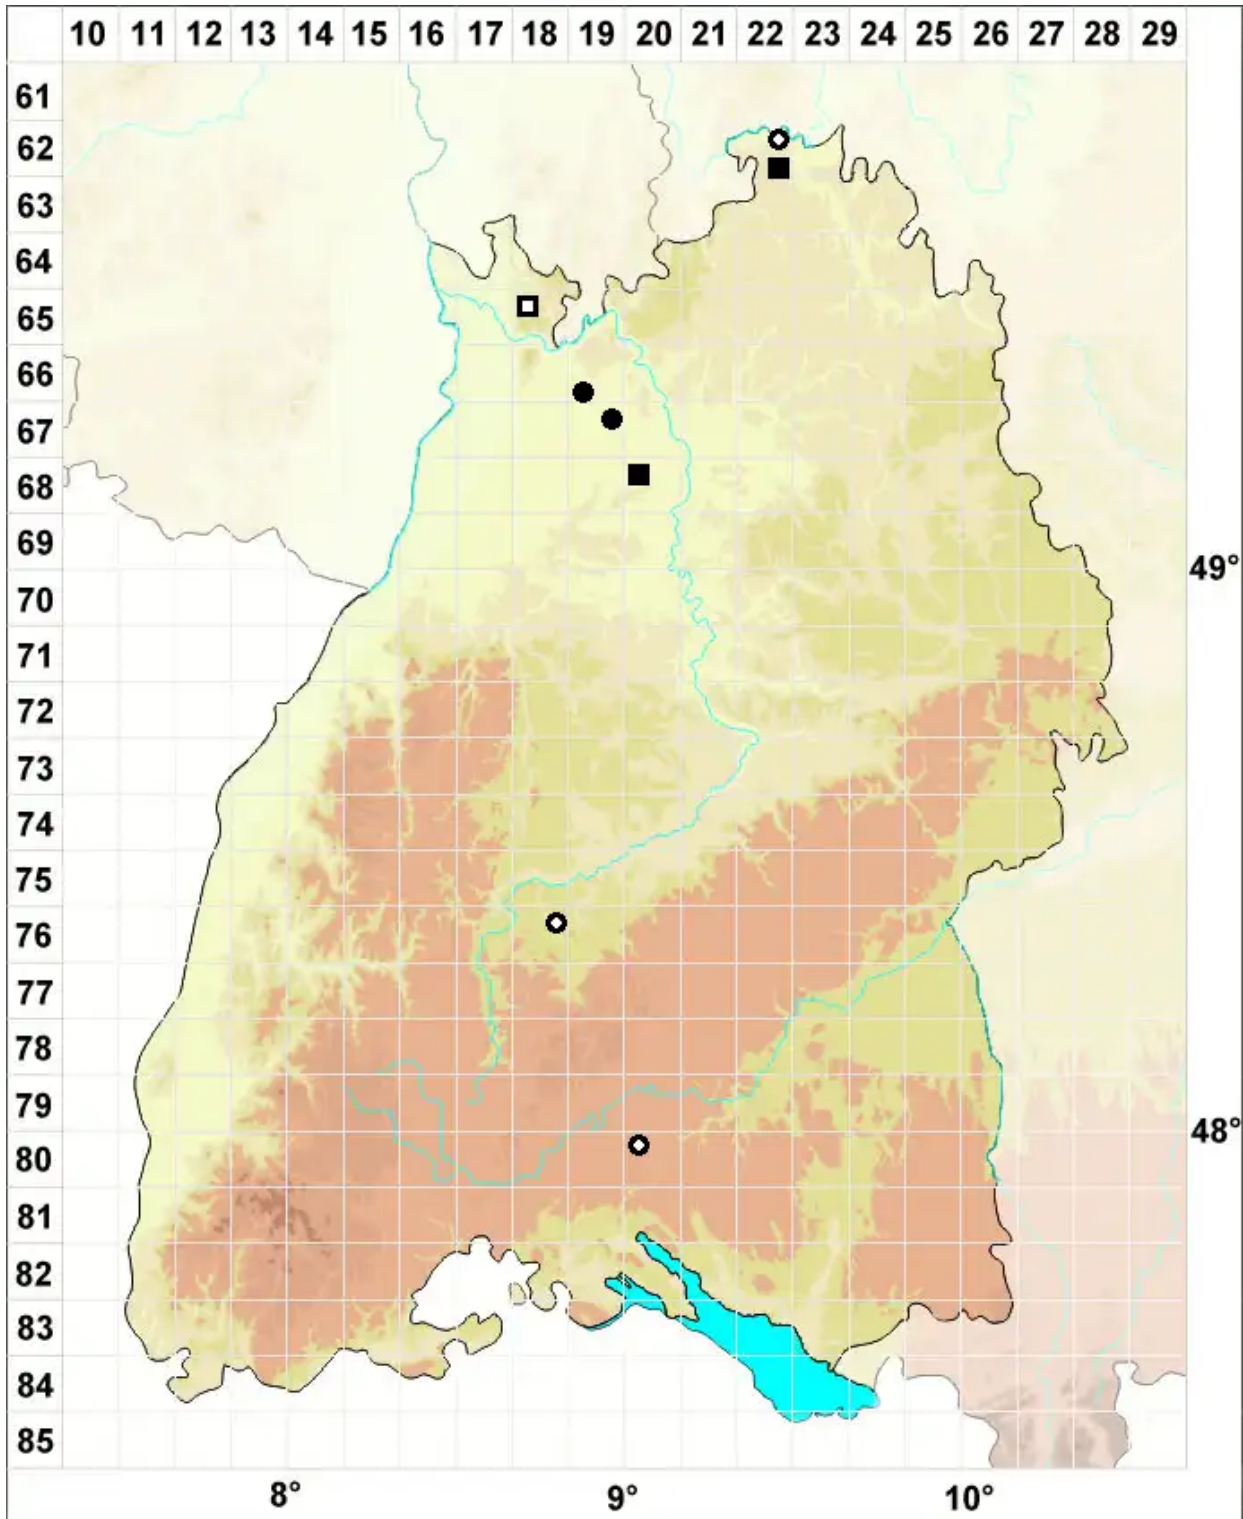

Riccia ciliata Hoffm.

Wimpern-Sternlebermoos

Legende:

Symbole:
Ausgefülltes Symbol:
Zeitraum von 1980 bis heute (Aktuelle Angabe)
Leeres Symbol:
Zeitraum vor 1980 (Altangabe)
Quadrat: Herbarbeleg