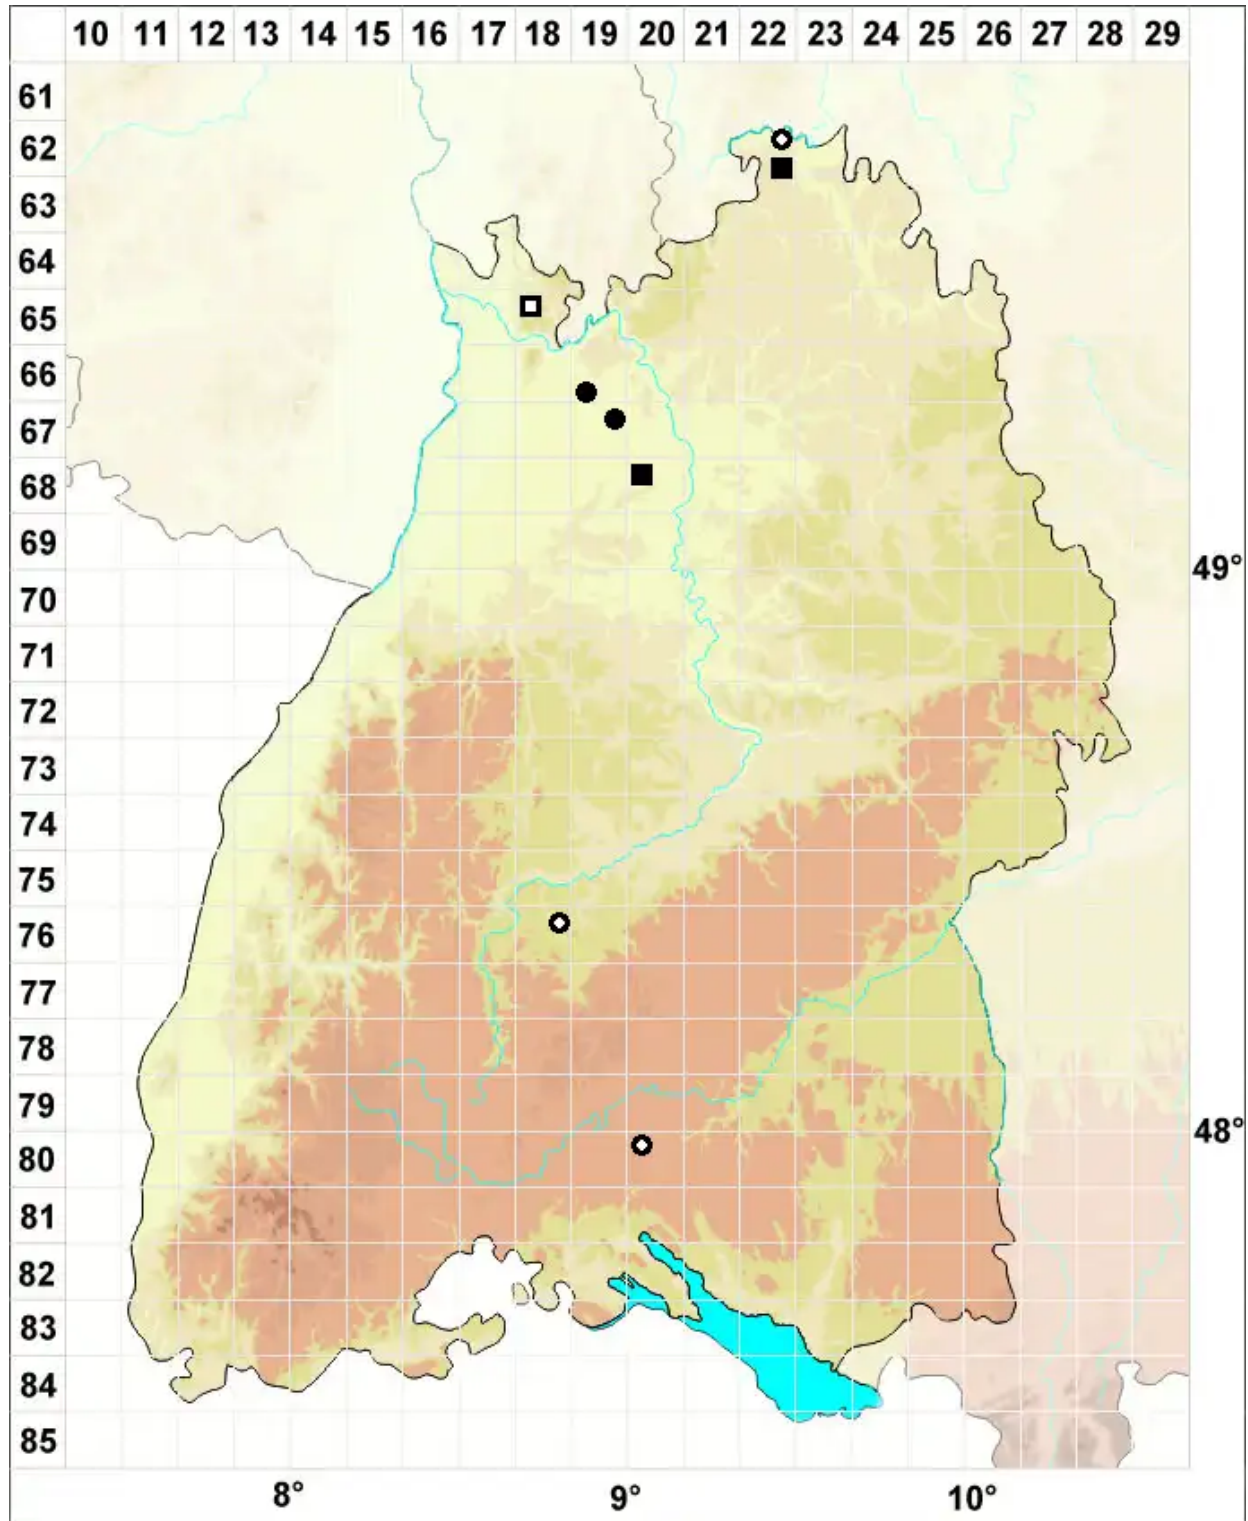

Riccia ciliata Hoffm.

Wimpern-Sternlebermoos

Legende:

Symbole:
Ausgefülltes Symbol:
Zeitraum von 1980 bis heute (Aktuelle Angabe)
Leeres Symbol:
Zeitraum vor 1980 (Altangabe)
Quadrat: Herbarbeleg