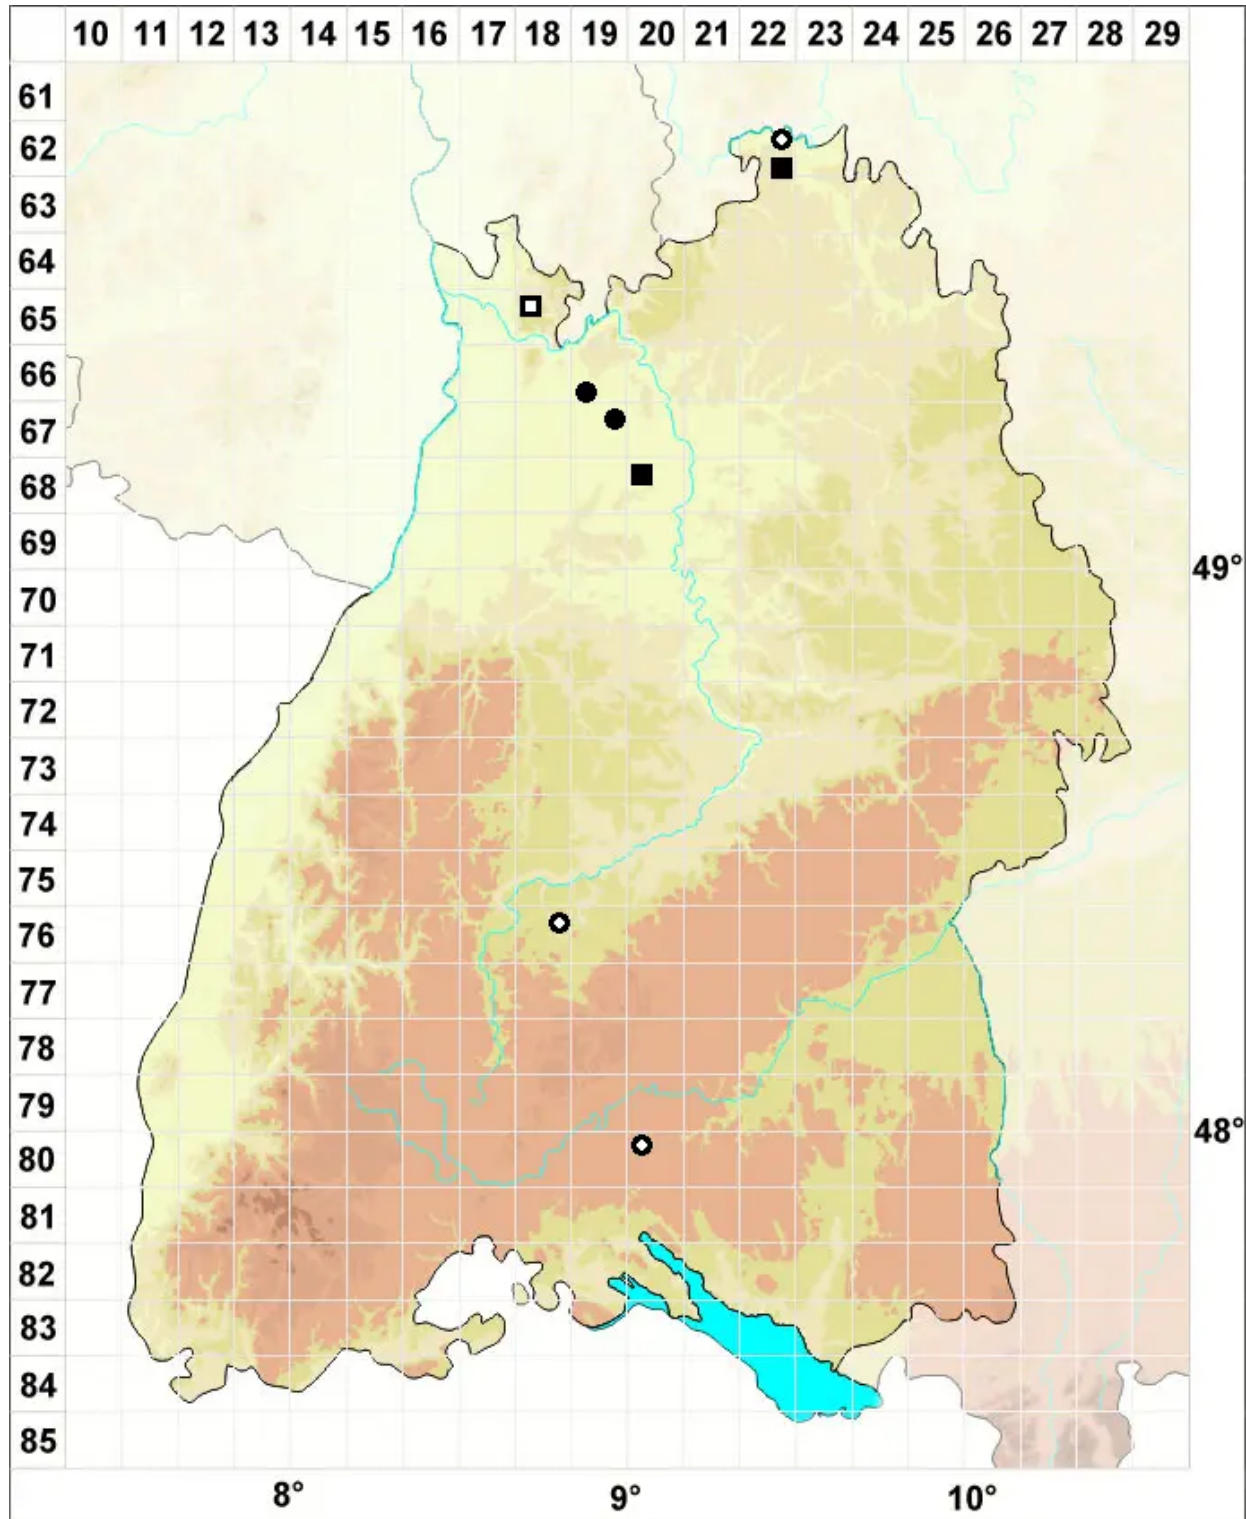

Riccia ciliata Hoffm.

Wimpern-Sternlebermoos

Legende:

Symbole:
Ausgefülltes Symbol:
Zeitraum von 1980 bis heute (Aktuelle Angabe)
Leeres Symbol:
Zeitraum vor 1980 (Altangabe)
Quadrat: Herbarbeleg