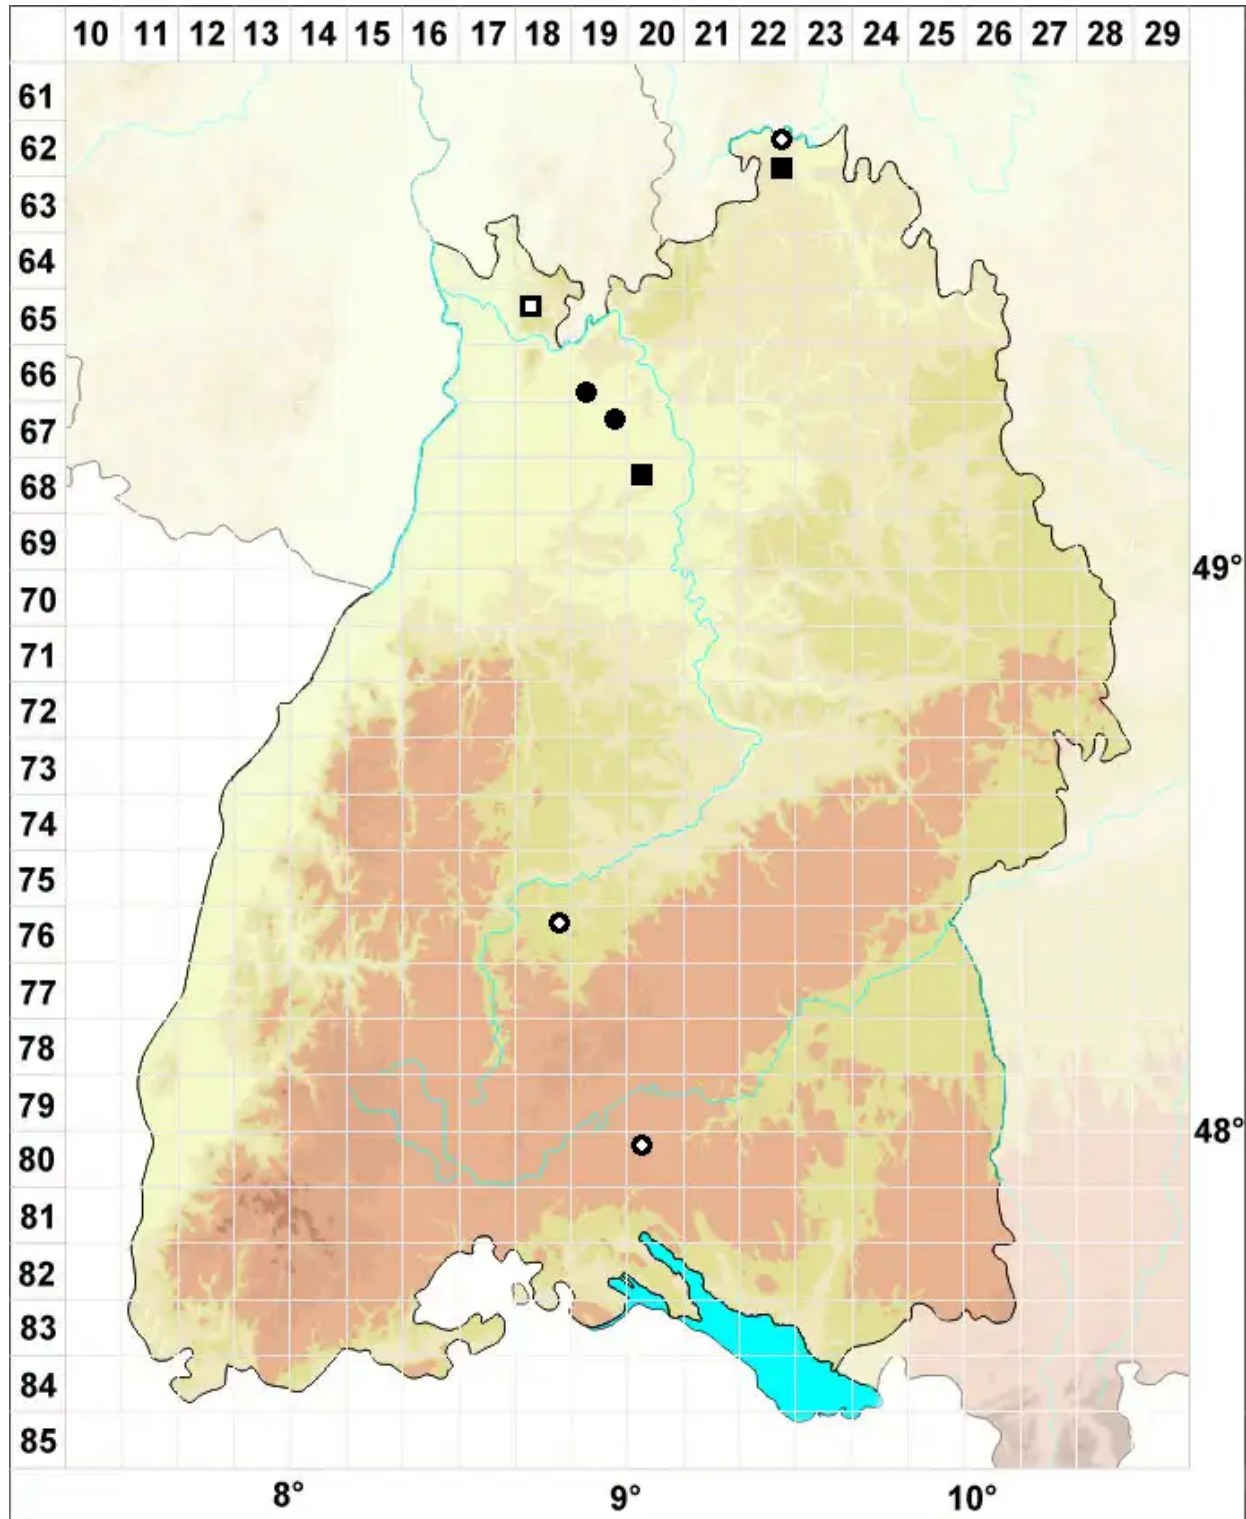

# Riccia ciliata Hoffm.

Wimpern-Sternlebermoos

Legende:

**Symbole:**  
Ausgefülltes Symbol:  
Zeitraum von 1980 bis heute (Aktuelle Angabe)  
Leeres Symbol:  
Zeitraum vor 1980 (Altangabe)  
Quadrat: Herbarbeleg