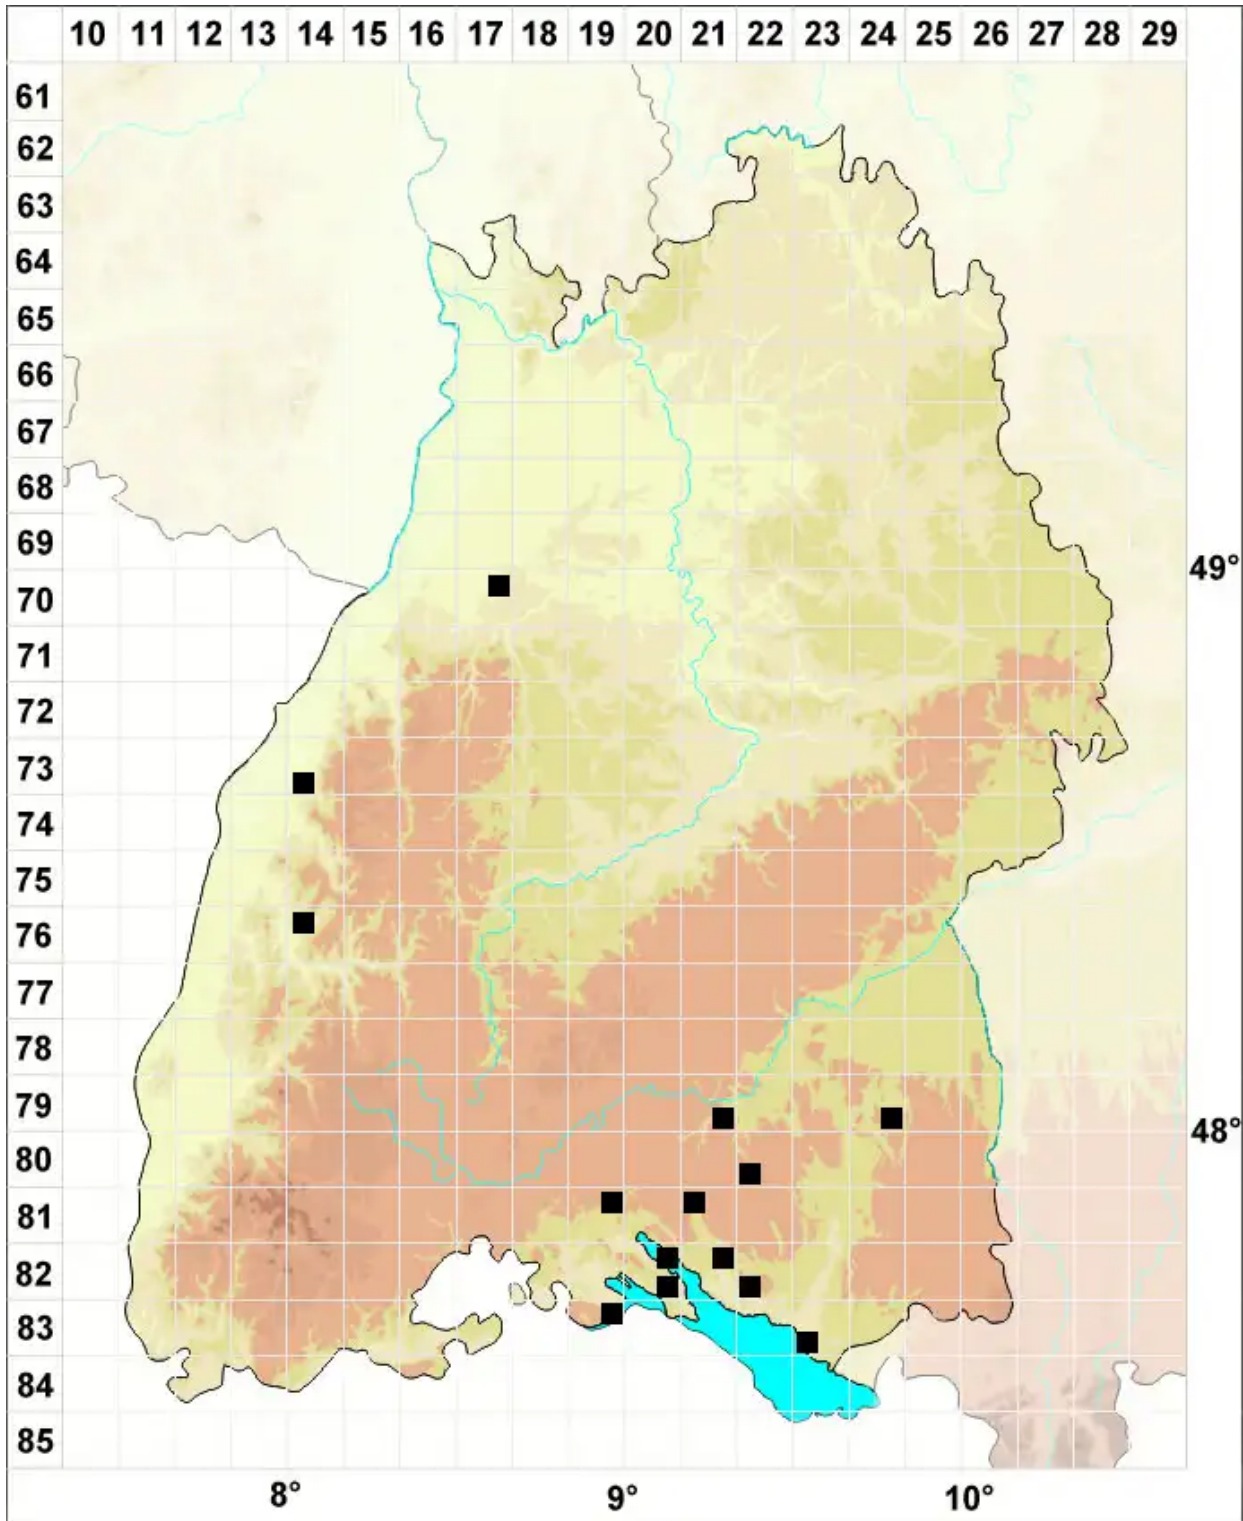

Riccia warnstorffii Limpr. ex Warnst.

Warnstorfs Sternlebermoos

Legende:

Symbole:

Ausgefülltes Symbol:
Zeitraum von 1980 bis heute (Aktuelle Angabe)

Leeres Symbol:
Zeitraum vor 1980 (Altangabe)

Quadrat: Herbarbeleg