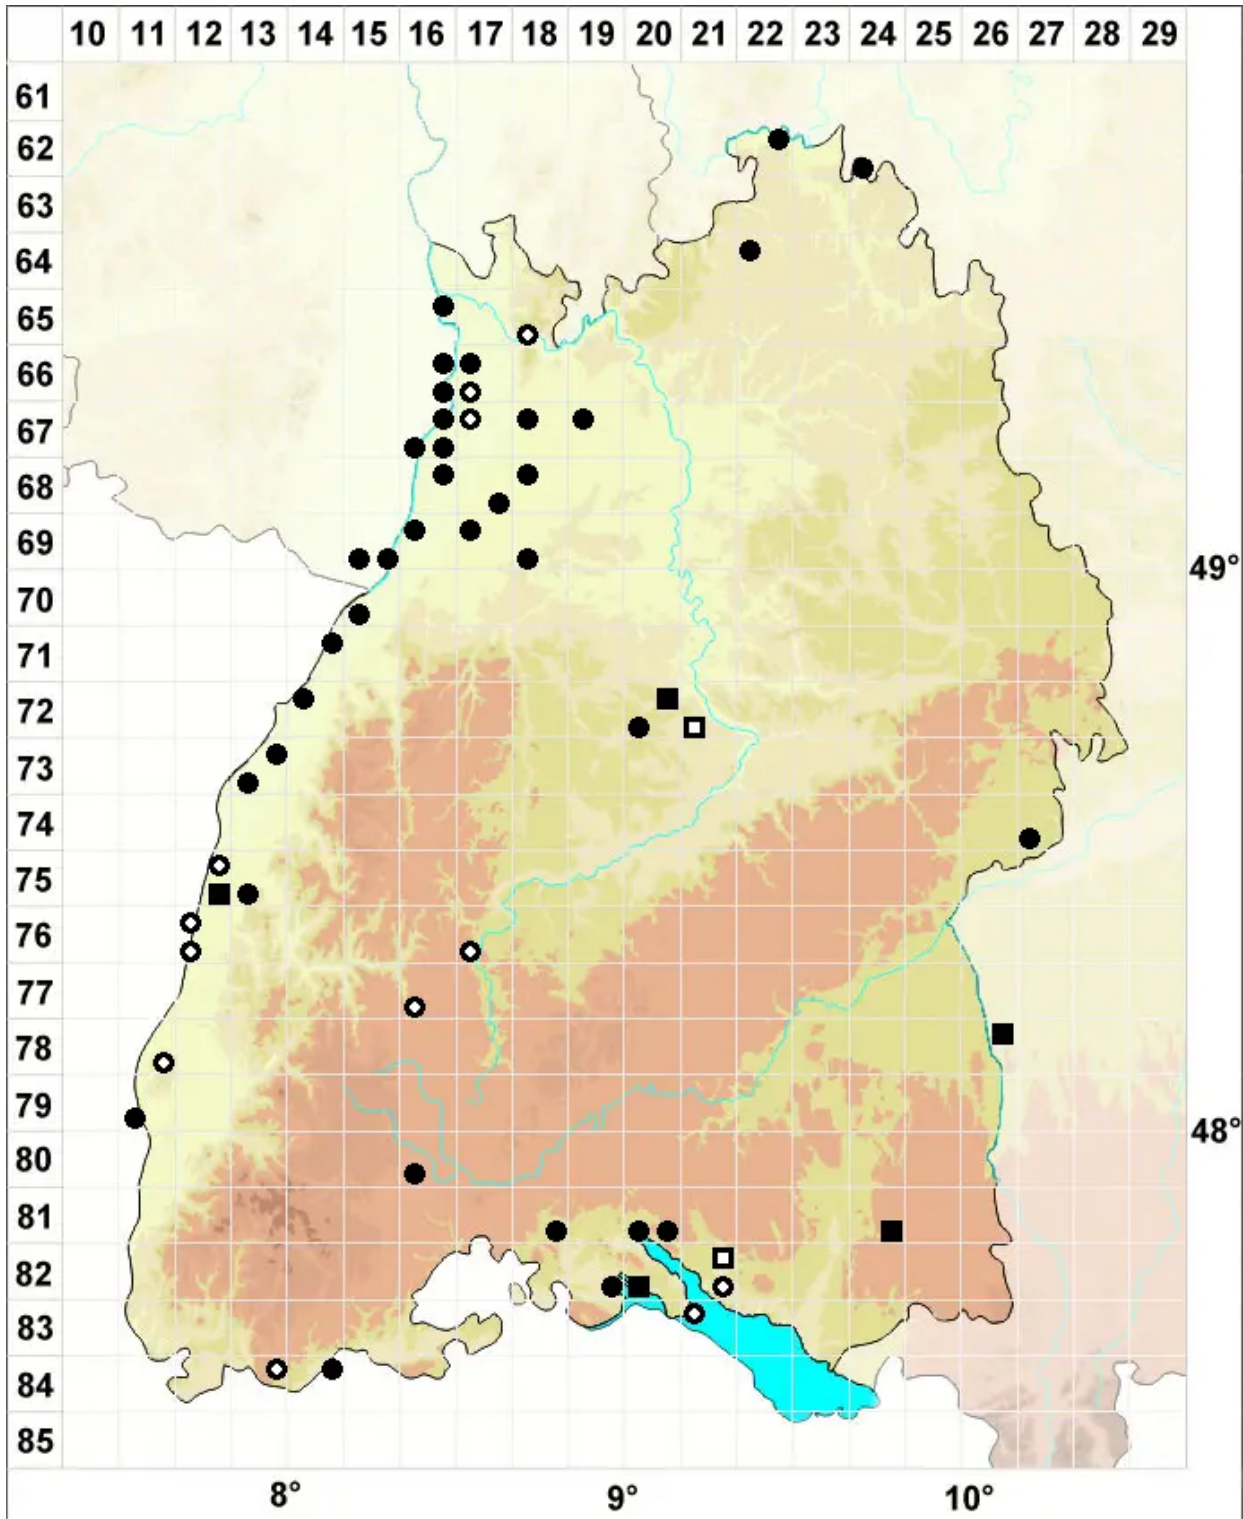

Riccia cavernosa Hoffm.

Grubiges Sternlebermoos

Legende:

- Symbole:**
- Ausgefülltes Symbol:
Zeitraum von 1980 bis heute (Aktuelle Angabe)
 - Leeres Symbol:
Zeitraum vor 1980 (Altangabe)
 - Quadrat: Herbarbeleg