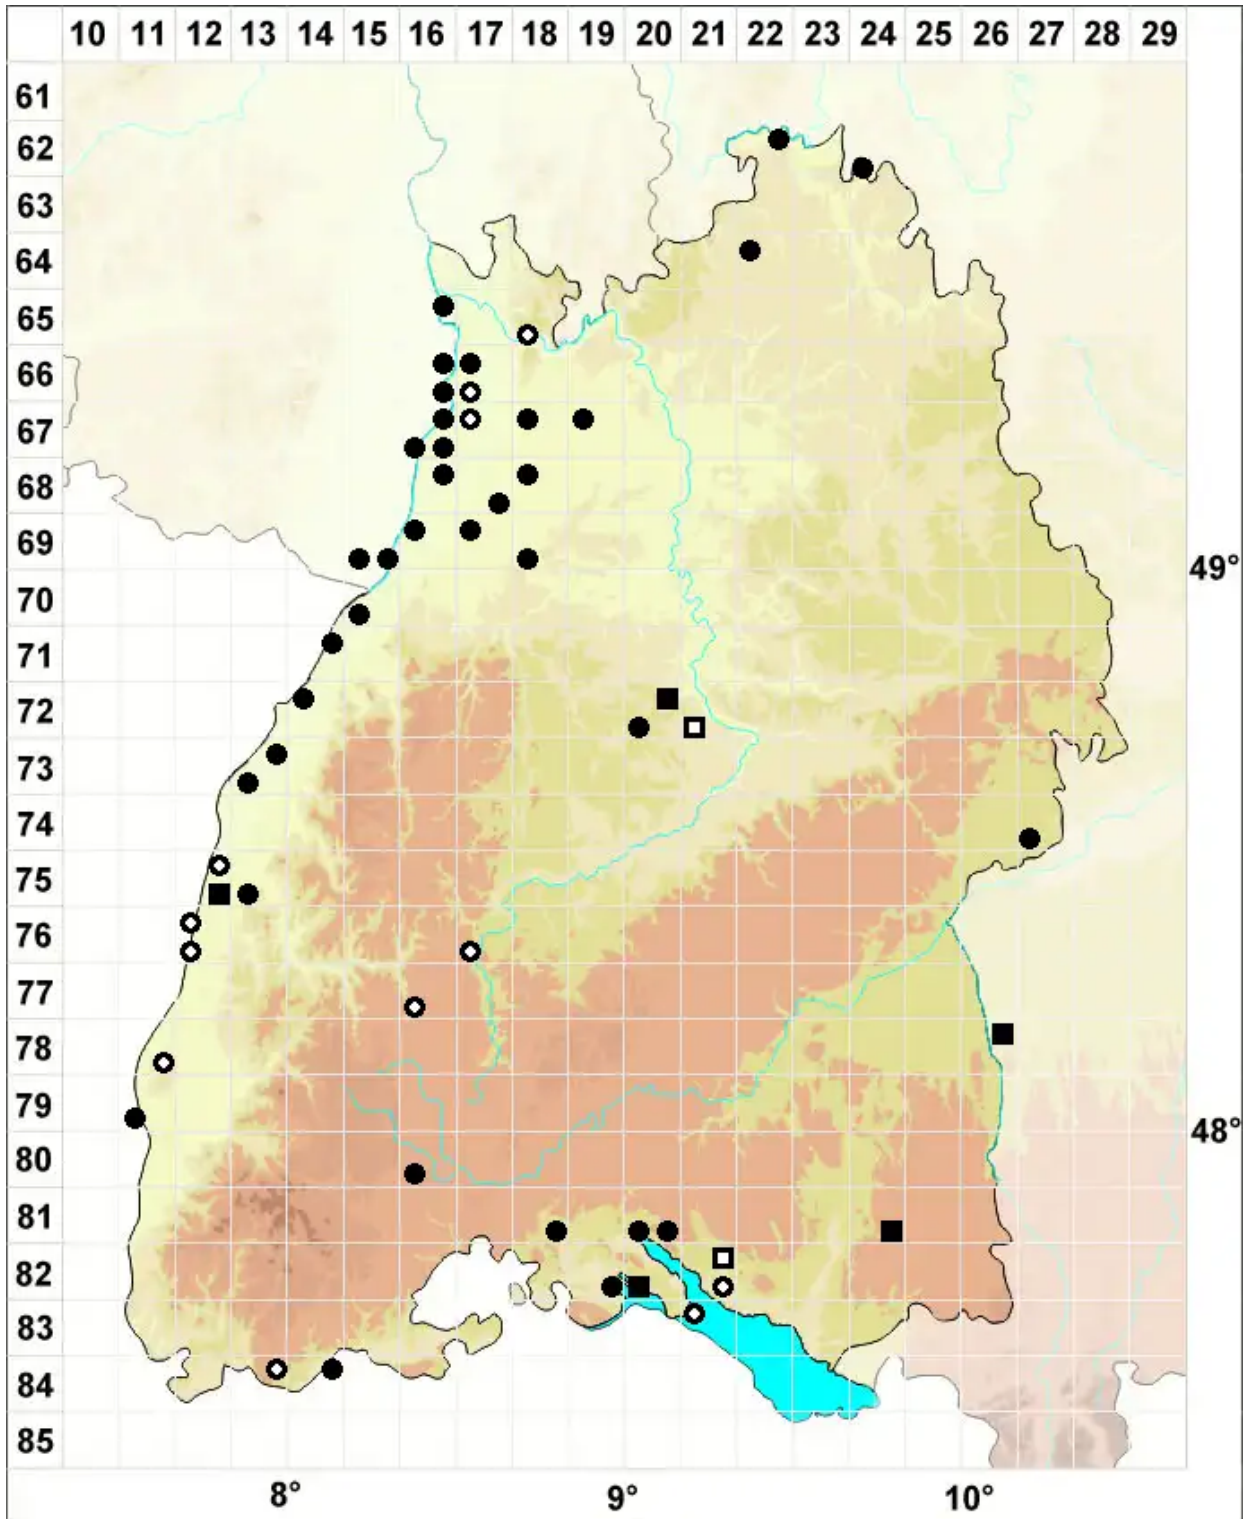

Riccia cavernosa Hoffm.

Grubiges Sternlebermoos

Legende:

- Symbole:**
- Ausgefülltes Symbol:
Zeitraum von 1980 bis heute (Aktuelle Angabe)
 - Leeres Symbol:
Zeitraum vor 1980 (Altangabe)
 - Quadrat: Herbarbeleg