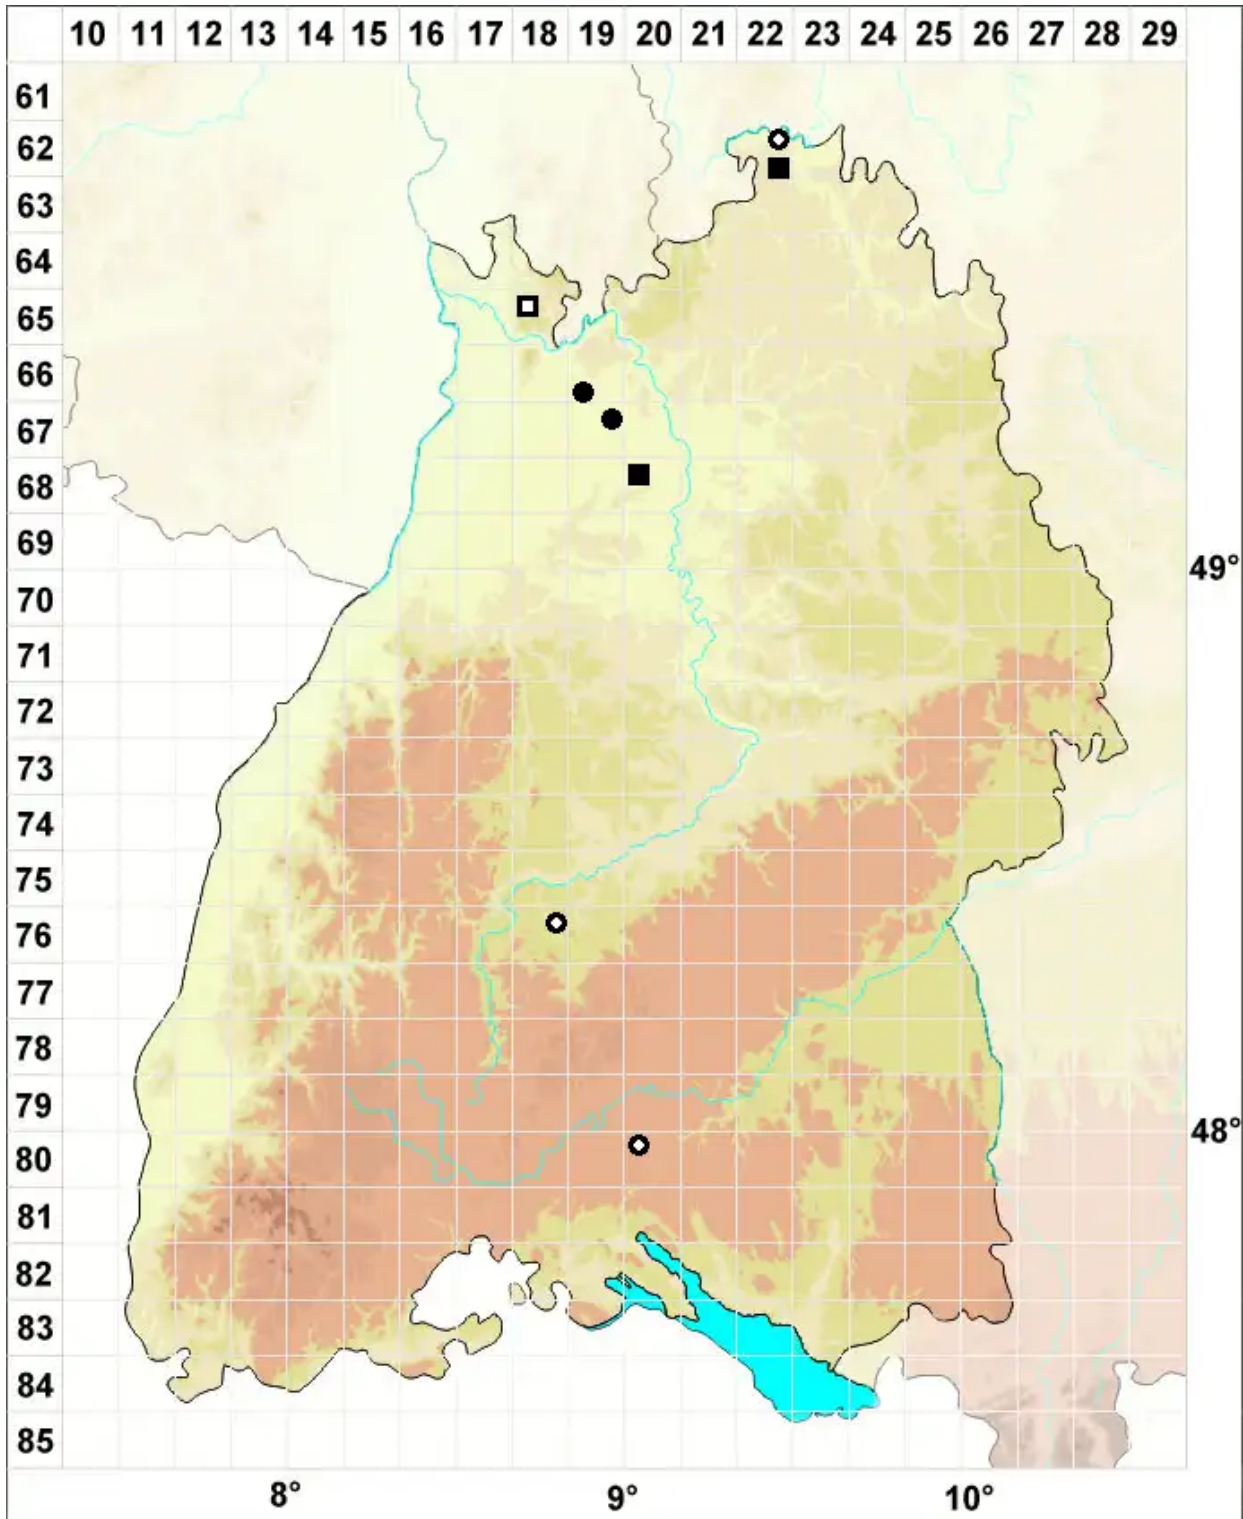

# Riccia ciliata Hoffm.

Wimpern-Sternlebermoos

Legende:

**Symbole:**  
Ausgefülltes Symbol:  
Zeitraum von 1980 bis heute (Aktuelle Angabe)  
Leeres Symbol:  
Zeitraum vor 1980 (Altangabe)  
Quadrat: Herbarbeleg