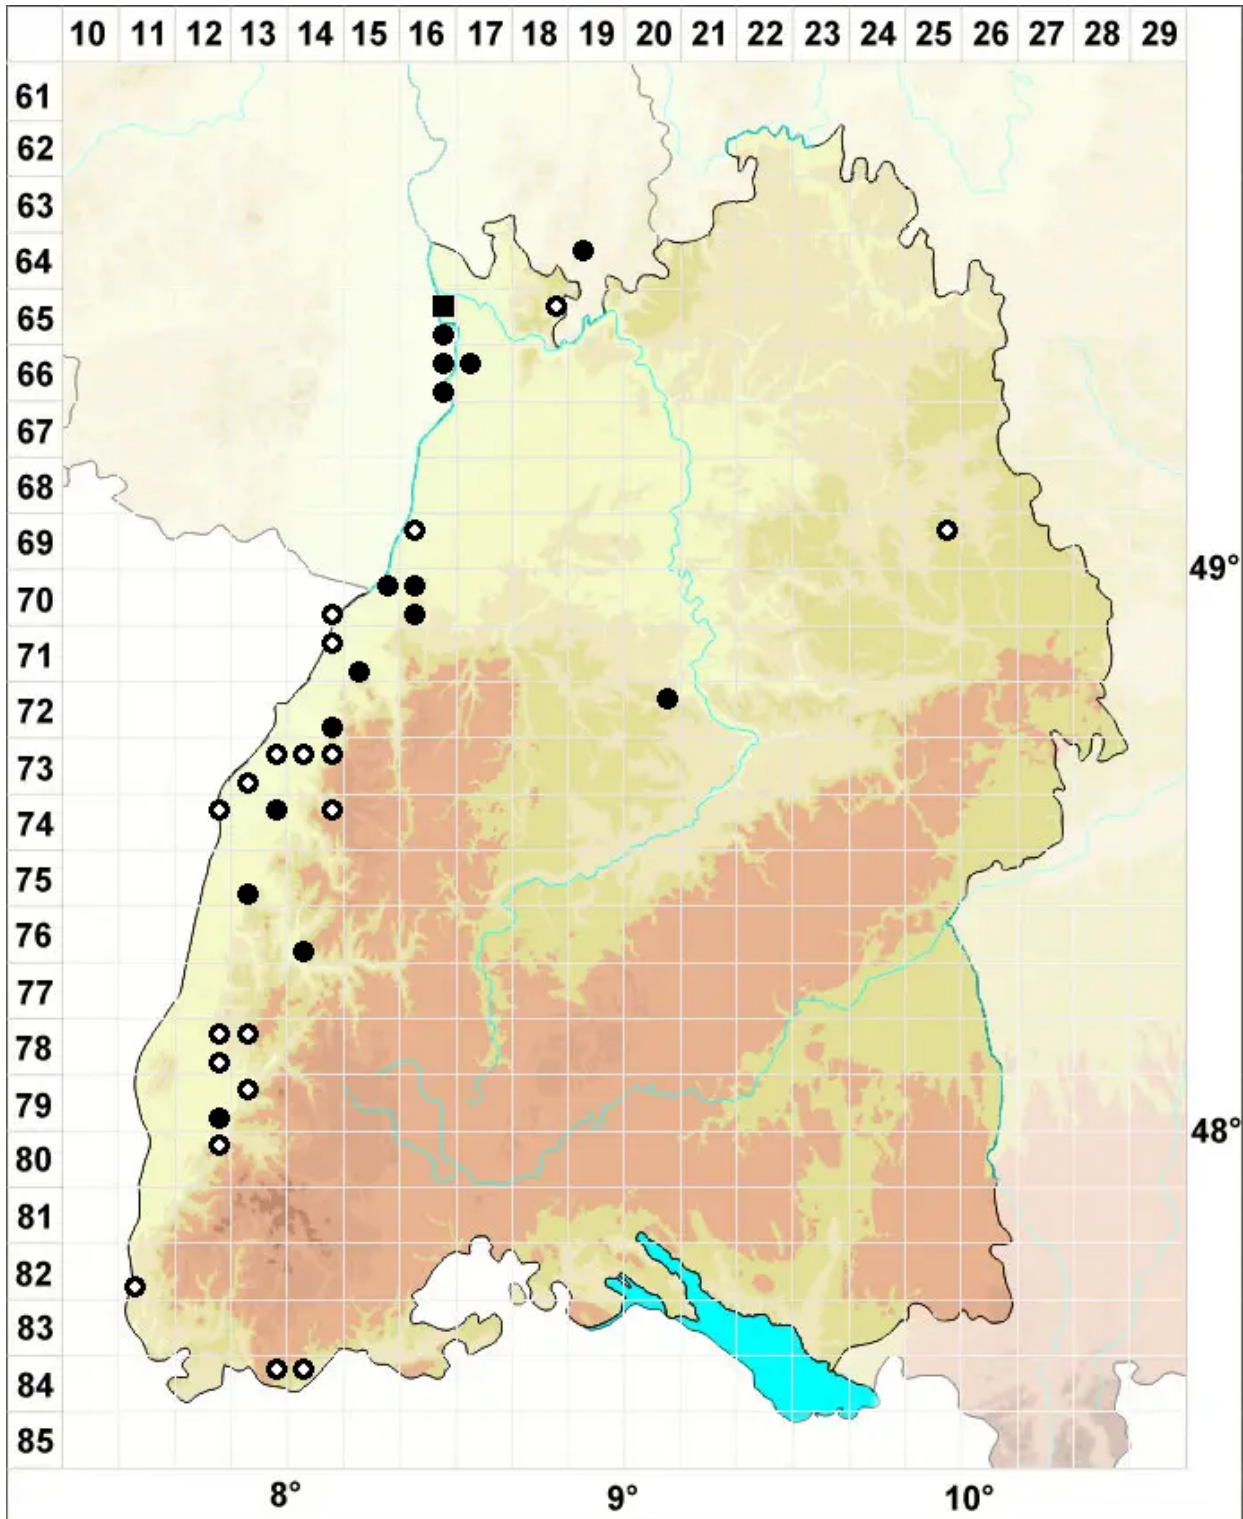

Riccia canaliculata Hoffm.

Rinniges Sternlebermoos

Legende:

Symbole:
Ausgefülltes Symbol:
Zeitraum von 1980 bis heute (Aktuelle Angabe)
Leeres Symbol:
Zeitraum vor 1980 (Altangabe)
Quadrat: Herbarbeleg