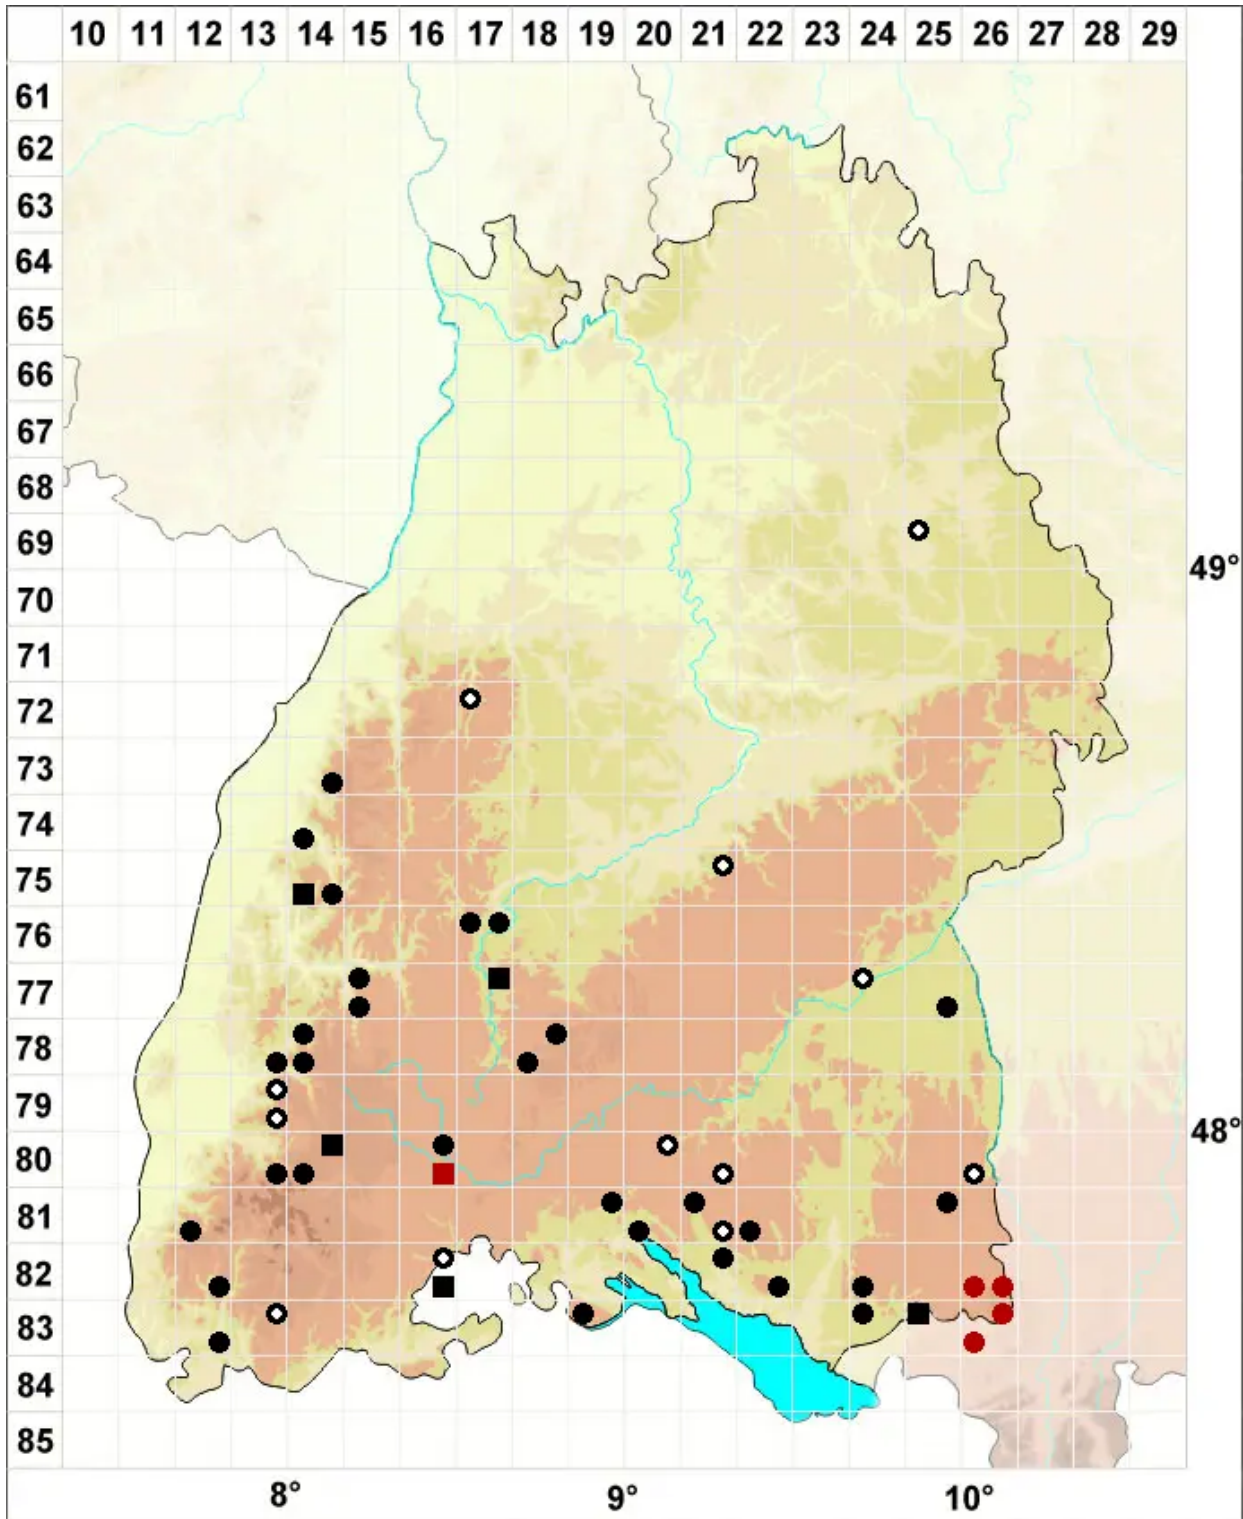

Metzgeria violacea (Ach.) Dumort.

Blauendes Igelhaubenmoos

Legende:

- Symbole:**
- Ausgefülltes Symbol:
Zeitraum von 1980 bis heute (Aktuelle Angabe)
 - Leeres Symbol:
Zeitraum vor 1980 (Altangabe)
 - Quadrat: Herbarbeleg