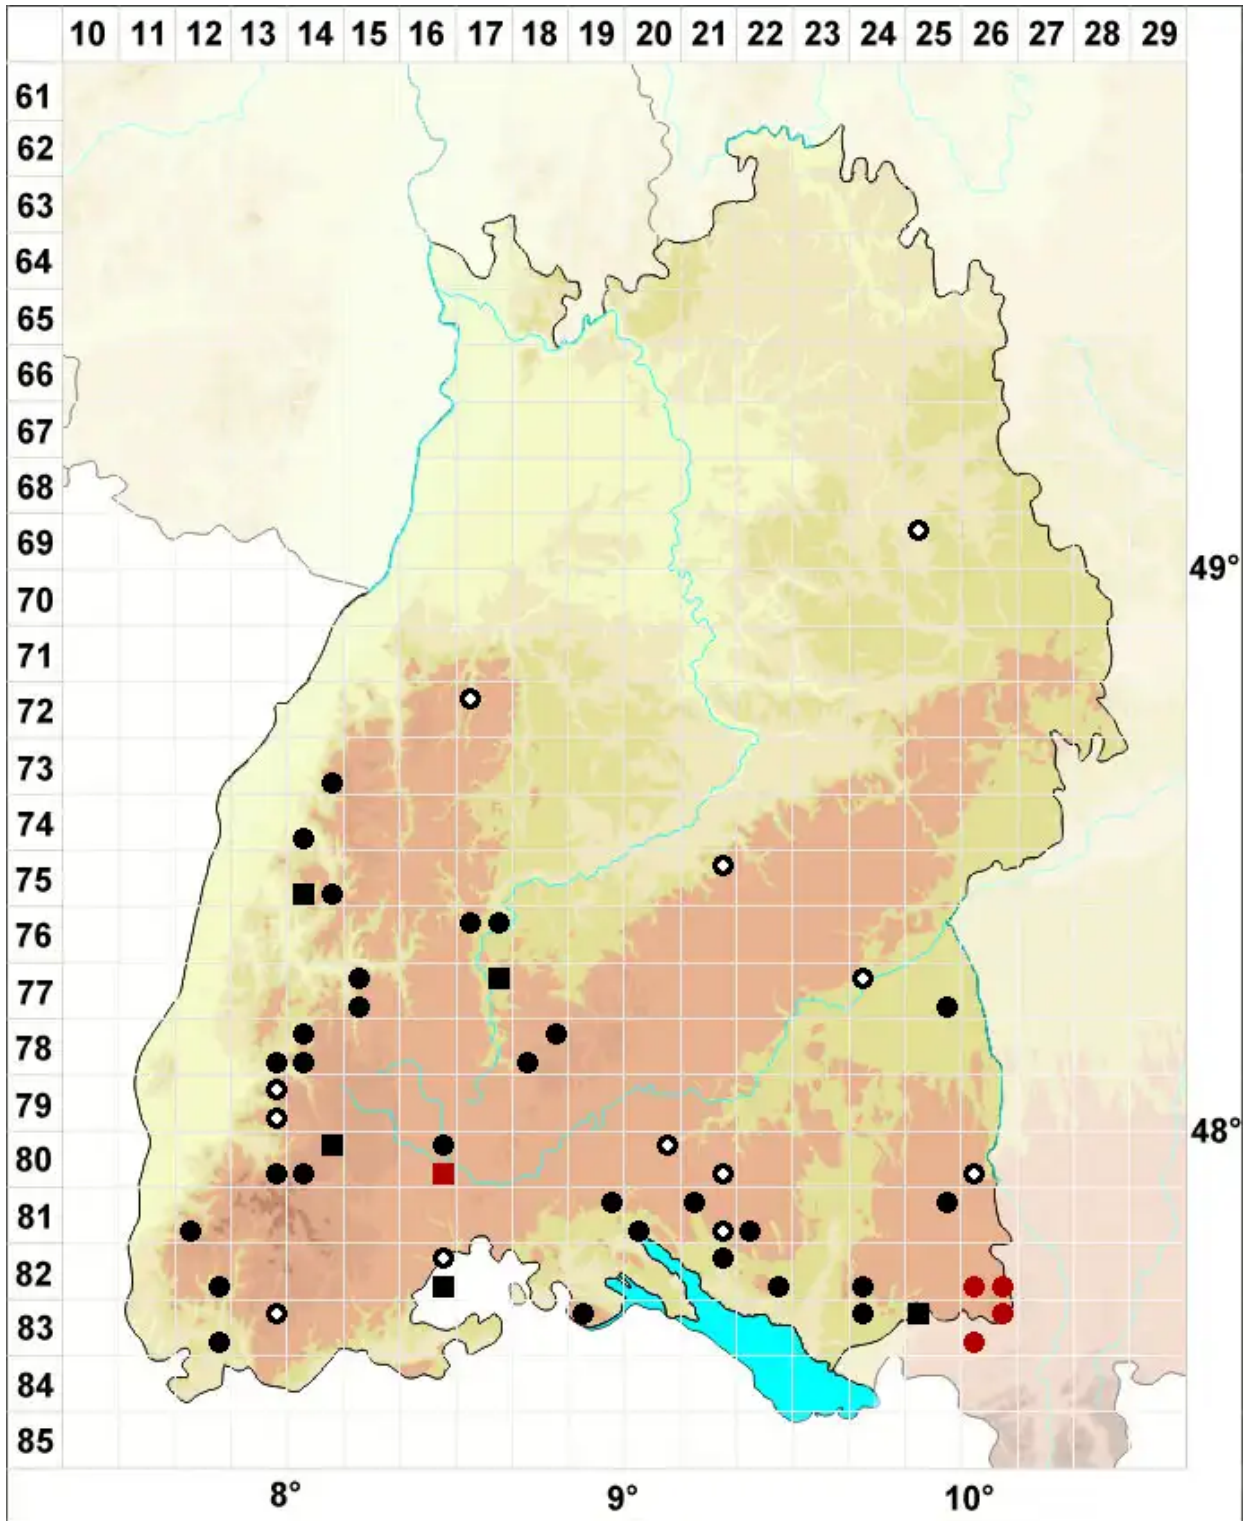

Metzgeria violacea (Ach.) Dumort.

Blauendes Igelhaubenmoos

Legende:

Symbole:

Ausgefülltes Symbol:
Zeitraum von 1980 bis heute (Aktuelle Angabe)

Leeres Symbol:
Zeitraum vor 1980 (Altangabe)

Quadrat: Herbarbeleg