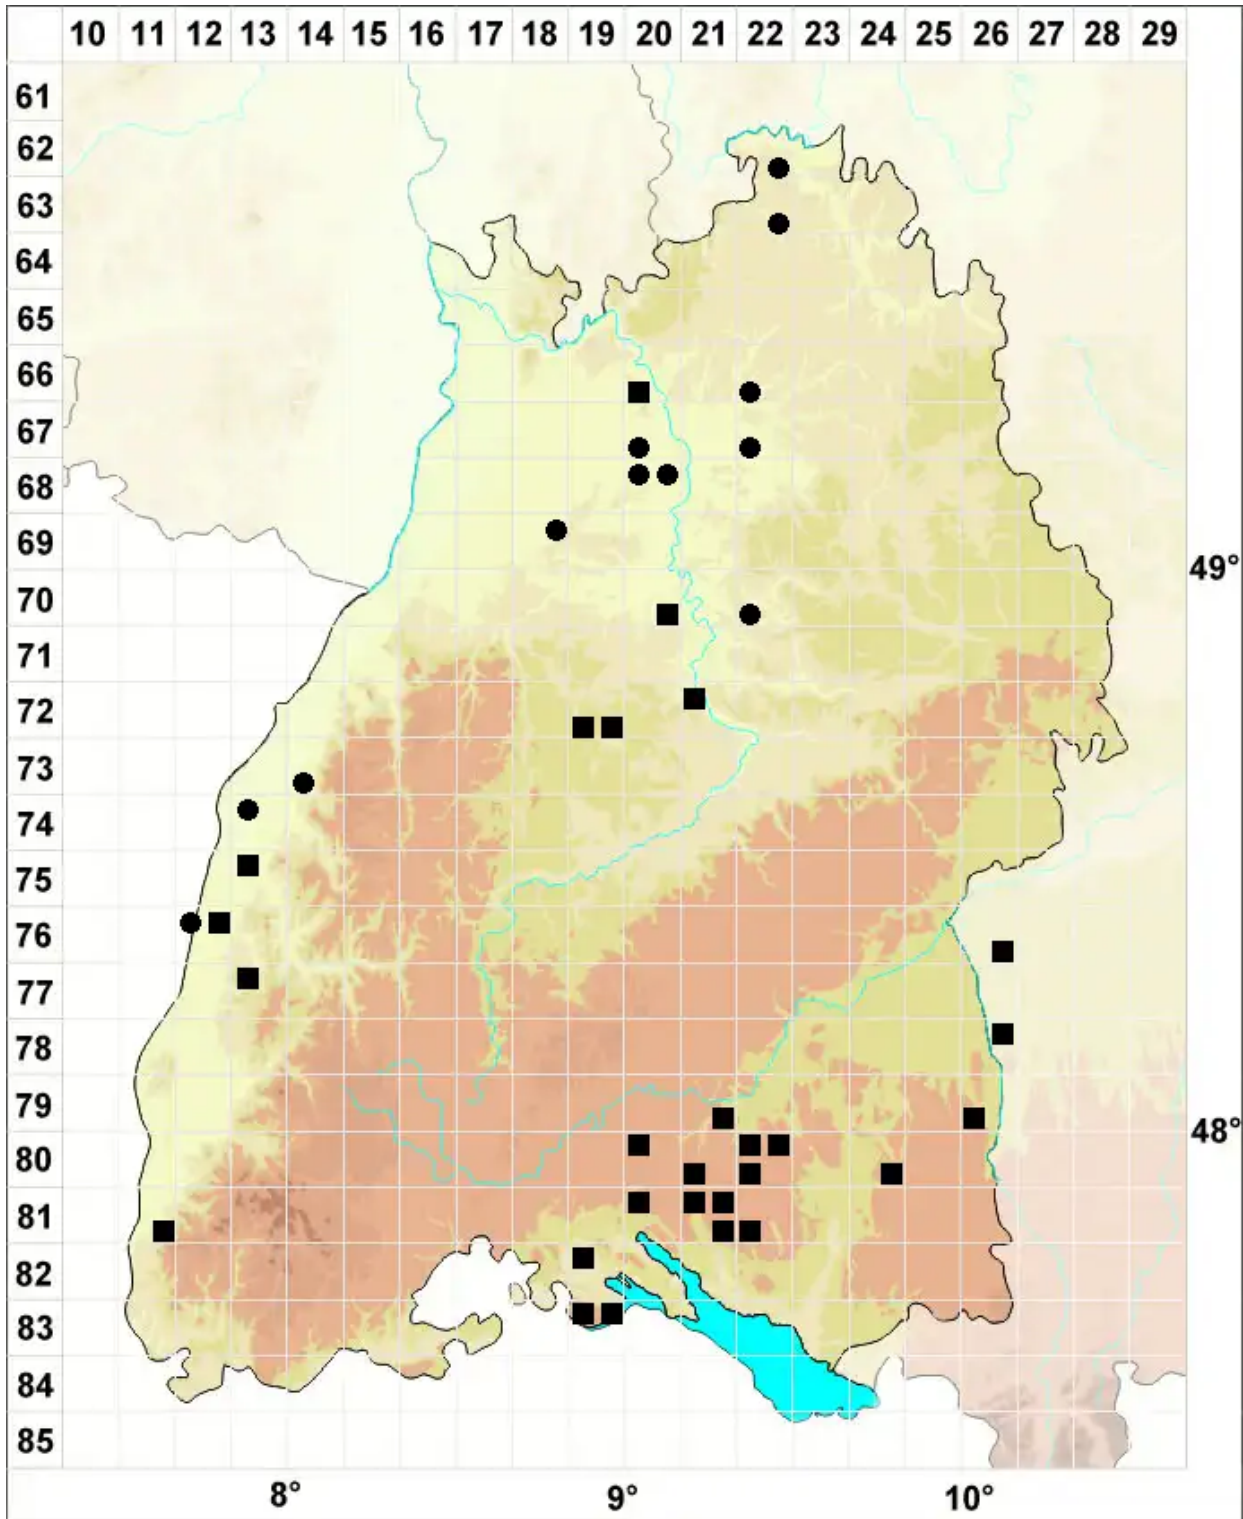

Riccia glauca L.

Blaugrünes Sternlebermoos

Legende:

Symbole:

Ausgefülltes Symbol:
Zeitraum von 1980 bis heute (Aktuelle Angabe)

Leeres Symbol:
Zeitraum vor 1980 (Altangabe)

Quadrat: Herbarbeleg