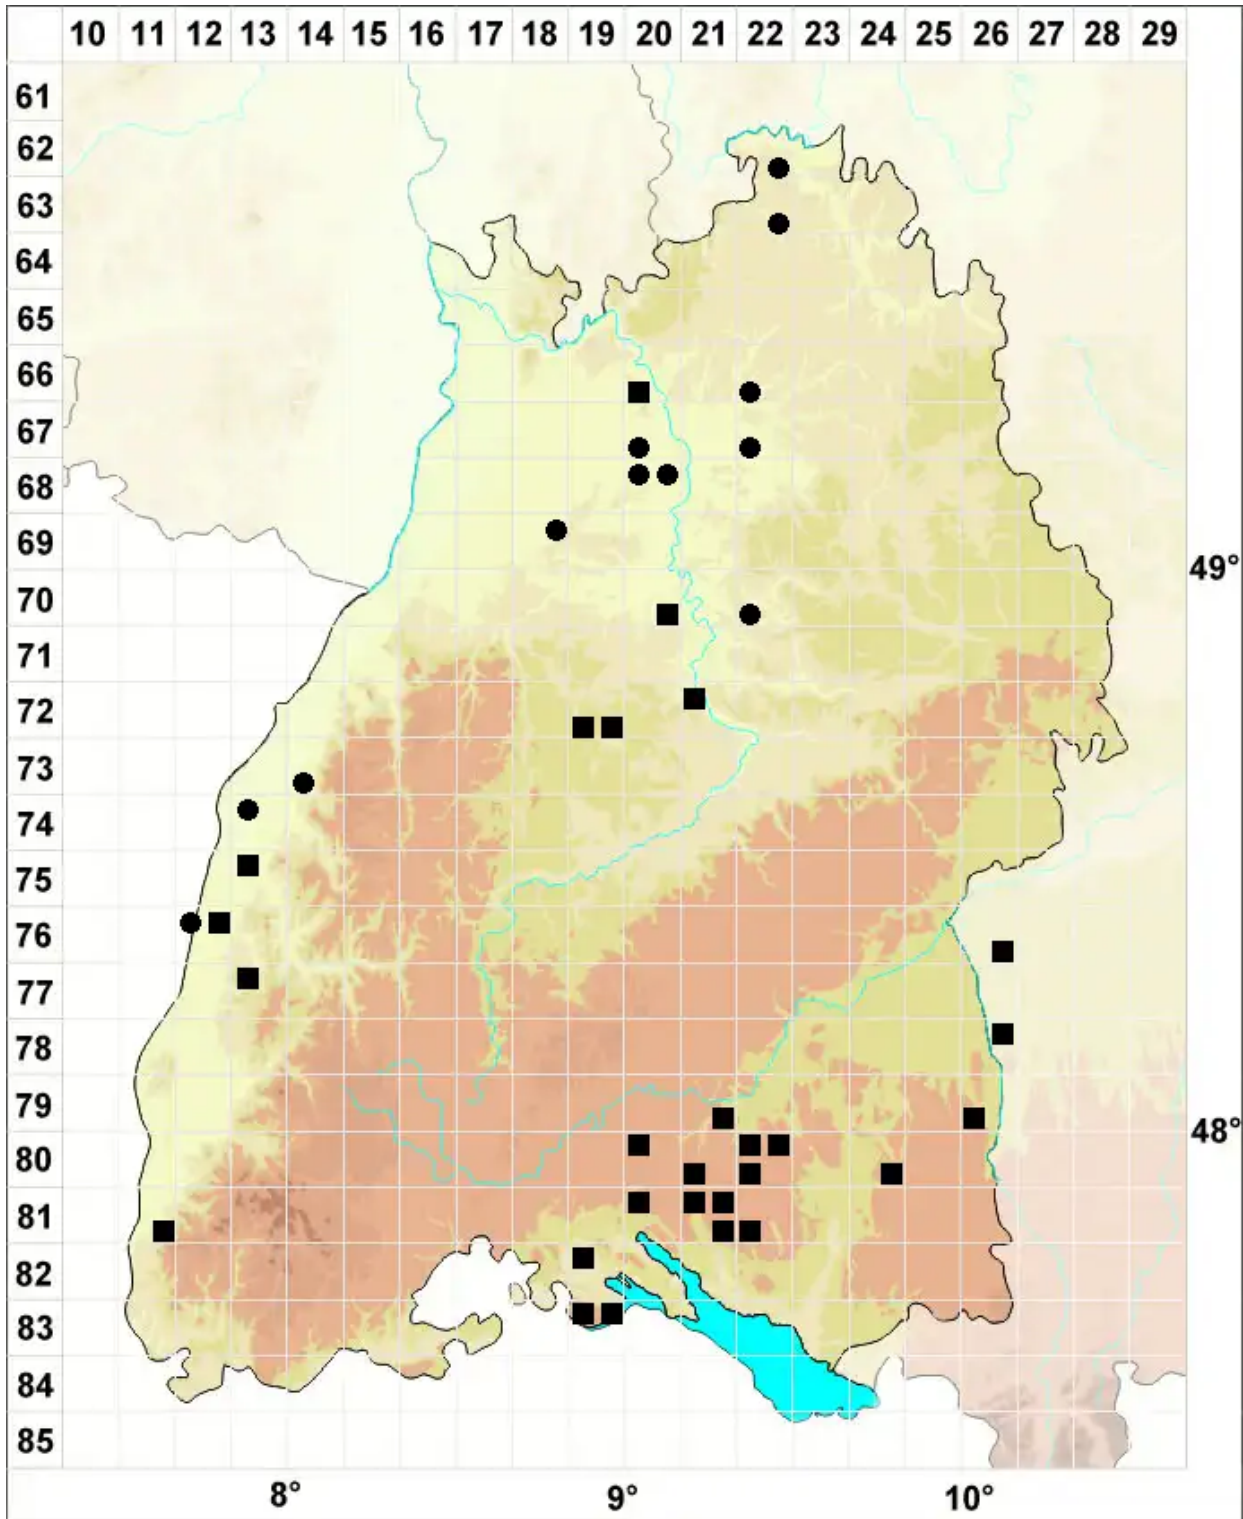

Riccia glauca L. var. glauca

Echtes Blaugrünes Sternlebermoos

Legende:

- Symbole:**
Ausgefülltes Symbol:
Zeitraum von 1980 bis heute (Aktuelle Angabe)
Leeres Symbol:
Zeitraum vor 1980 (Altangabe)
Quadrat: Herbarbeleg