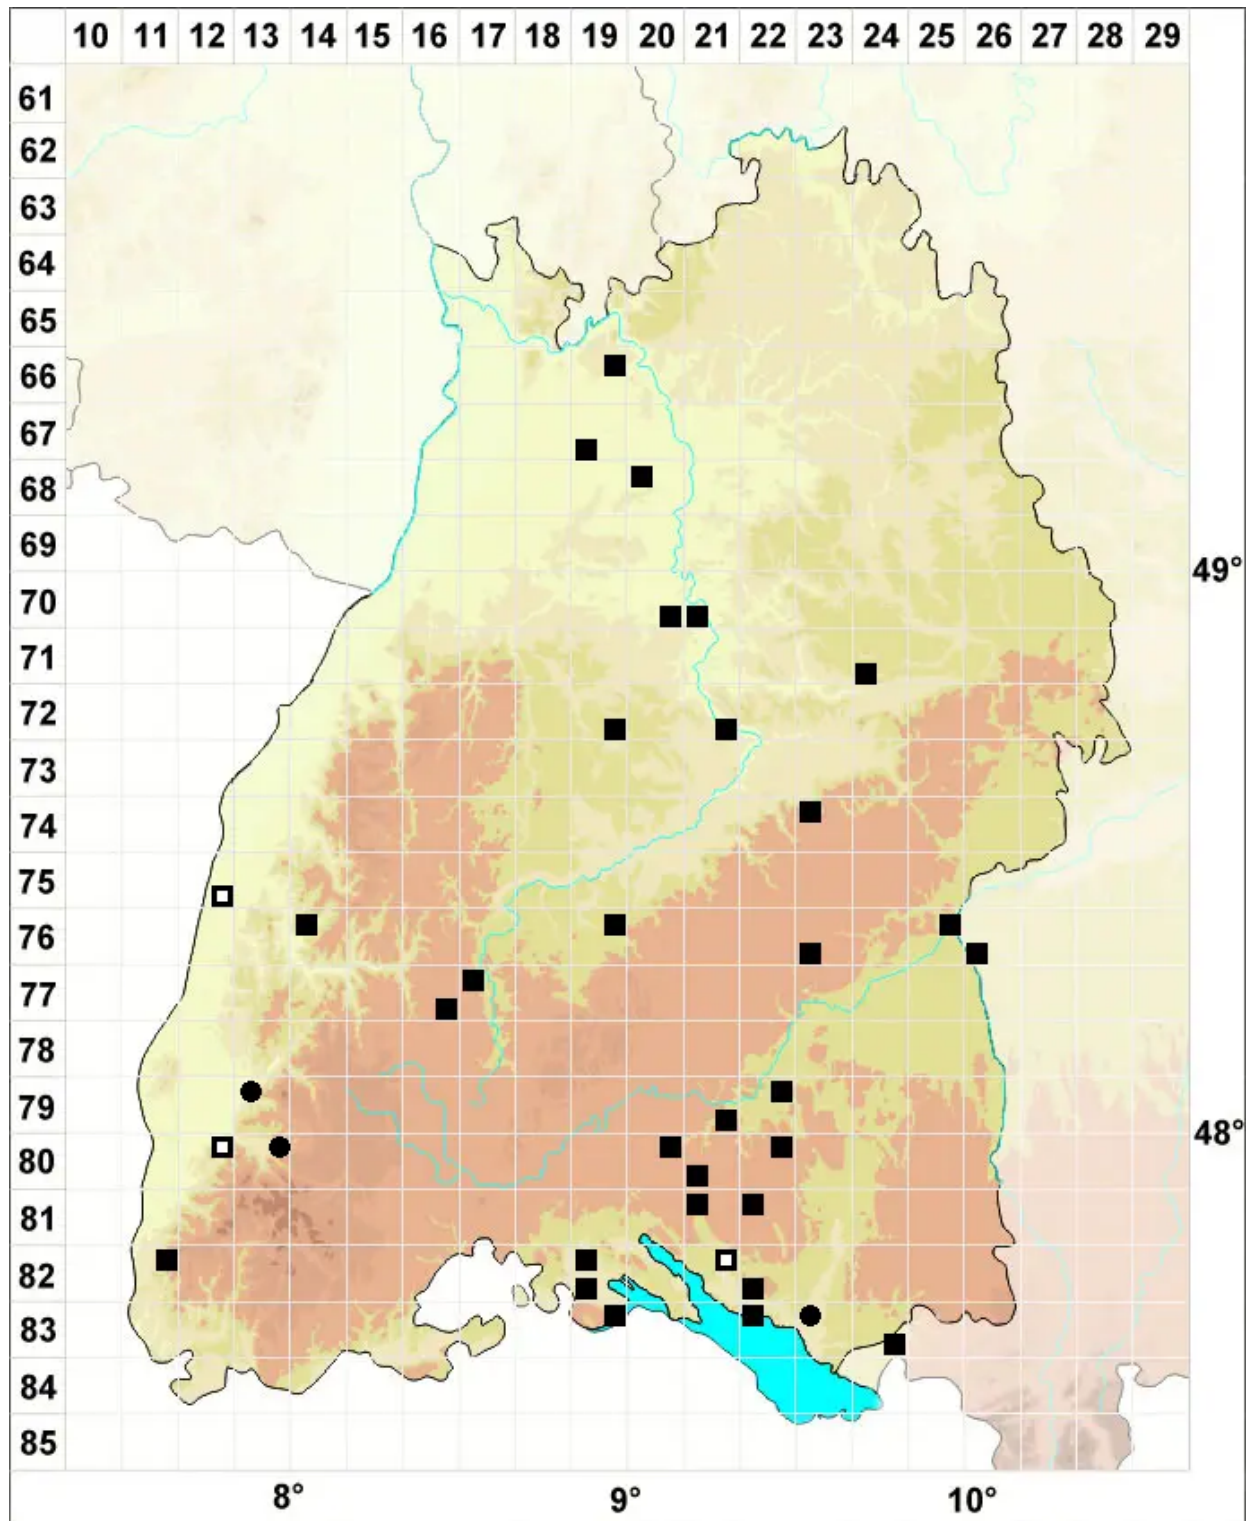

Riccia glauca var. ciliaris Warnst.

Bewimpertes Blaugrünes Sternlebermoos

Legende:

Symbole:
Ausgefülltes Symbol:
Zeitraum von 1980 bis heute (Aktuelle Angabe)
Leeres Symbol:
Zeitraum vor 1980 (Altangabe)
Quadrat: Herbarbeleg