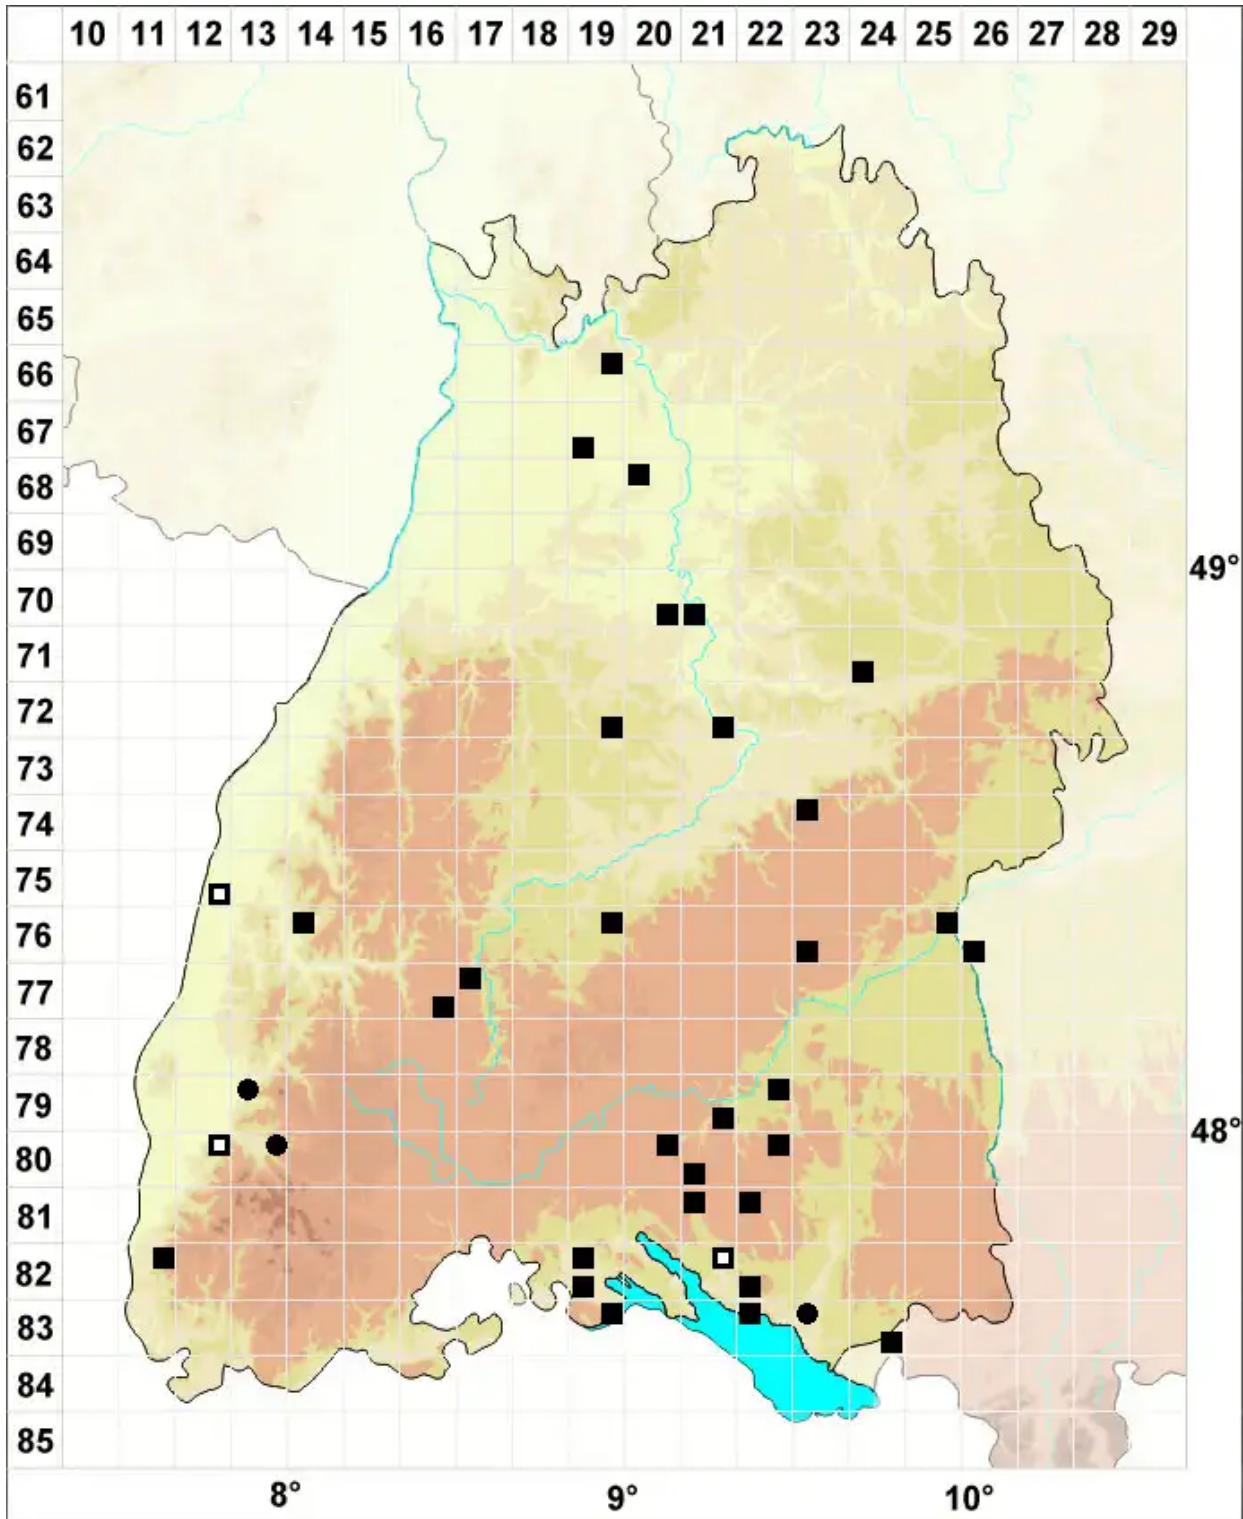

Riccia glauca var. ciliaris Warnst.

Bewimpertes Blaugrünes Sternlebermoos

Legende:

Symbole:

Ausgefülltes Symbol:
Zeitraum von 1980 bis heute (Aktuelle Angabe)

Leeres Symbol:
Zeitraum vor 1980 (Altangabe)

Quadrat: Herbarbeleg