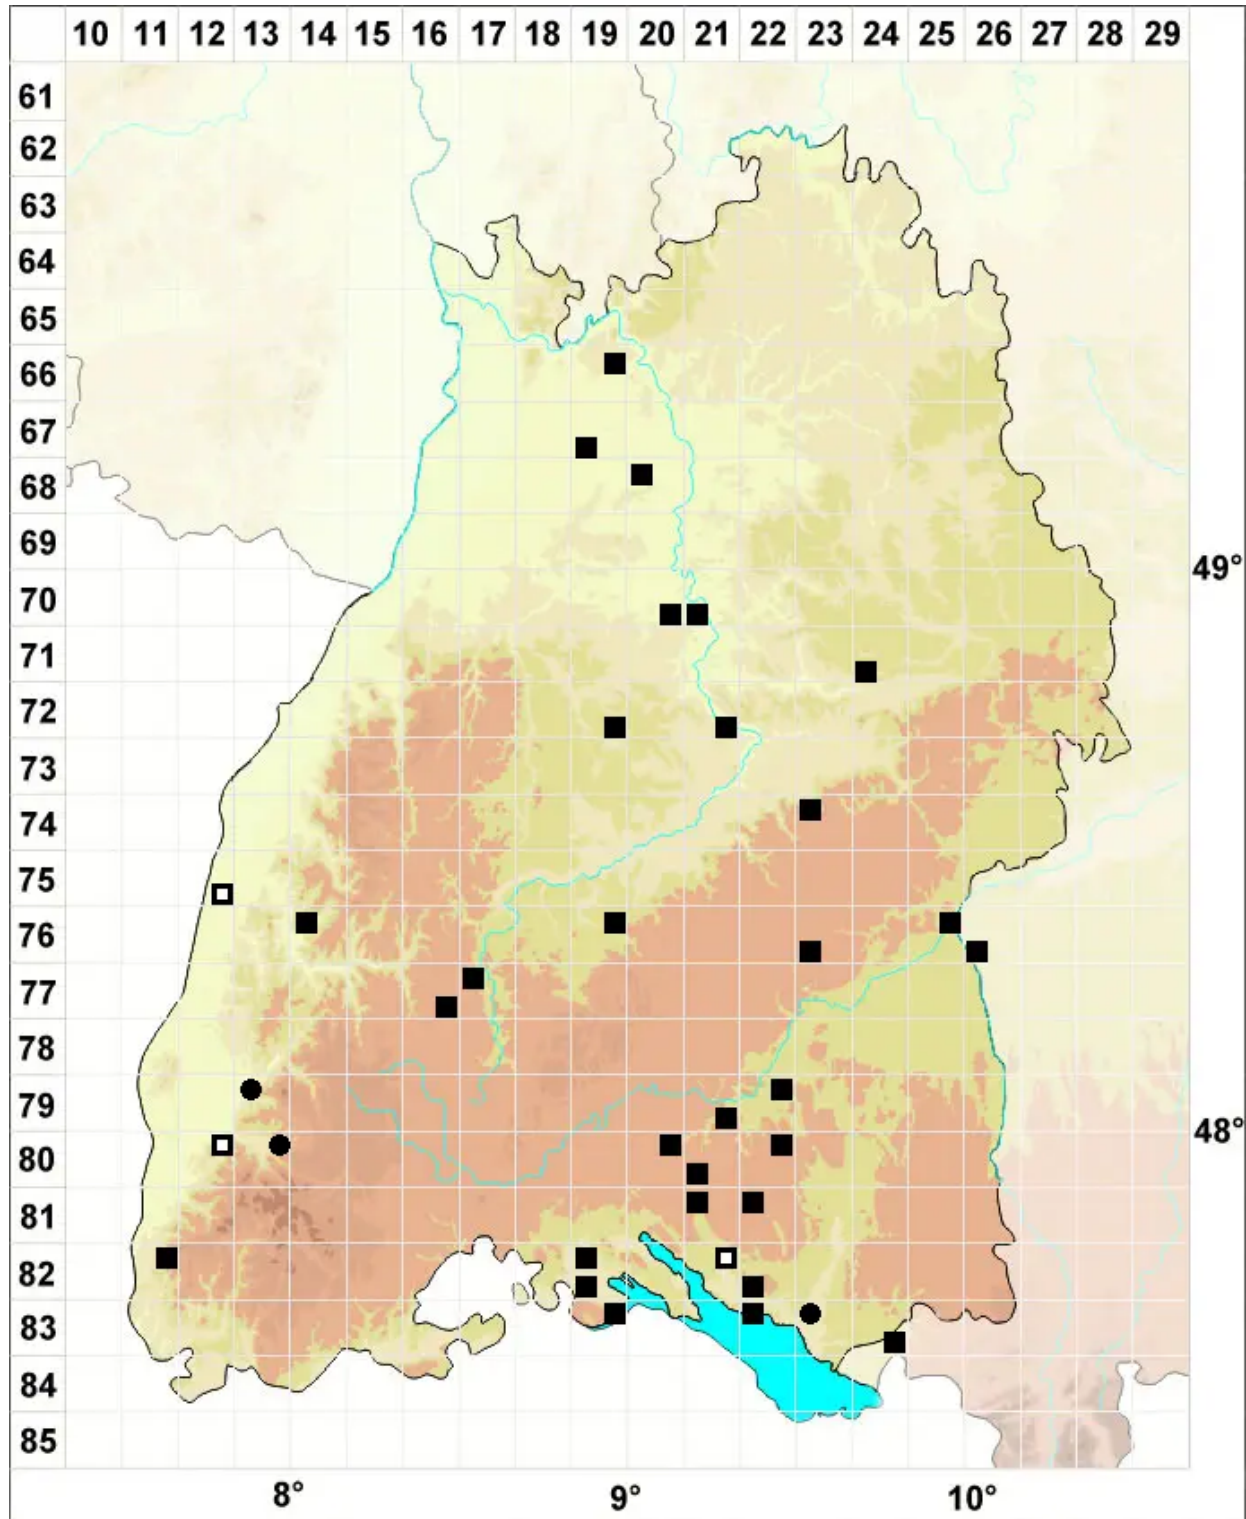

Riccia glauca var. ciliaris Warnst.

Bewimpertes Blaugrünes Sternlebermoos

Legende:

- Symbole:**
Ausgefülltes Symbol:
Zeitraum von 1980 bis heute (Aktuelle Angabe)
Leeres Symbol:
Zeitraum vor 1980 (Altangabe)
Quadrat: Herbarbeleg