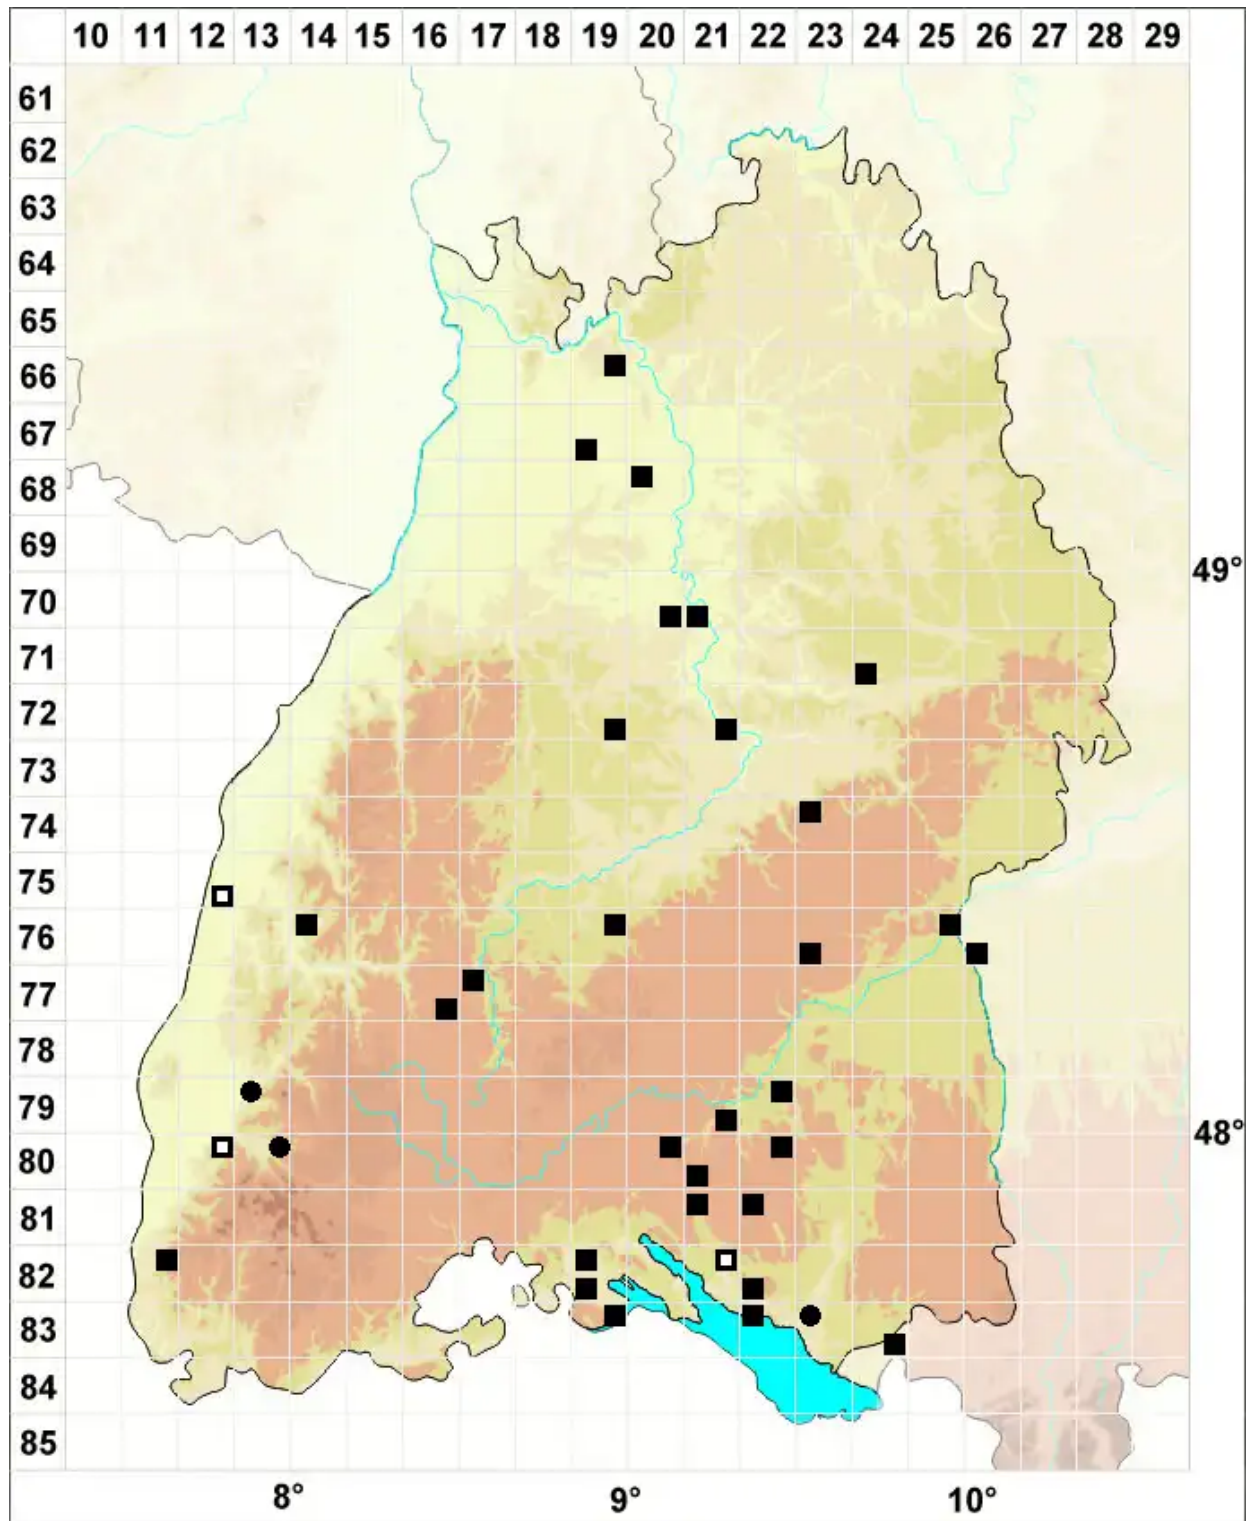

Riccia glauca var. ciliaris Warnst.

Bewimpertes Blaugrünes Sternlebermoos

Legende:

- Symbole:**
- Ausgefülltes Symbol:
Zeitraum von 1980 bis heute (Aktuelle Angabe)
 - Leeres Symbol:
Zeitraum vor 1980 (Altangabe)
 - Quadrat: Herbarbeleg