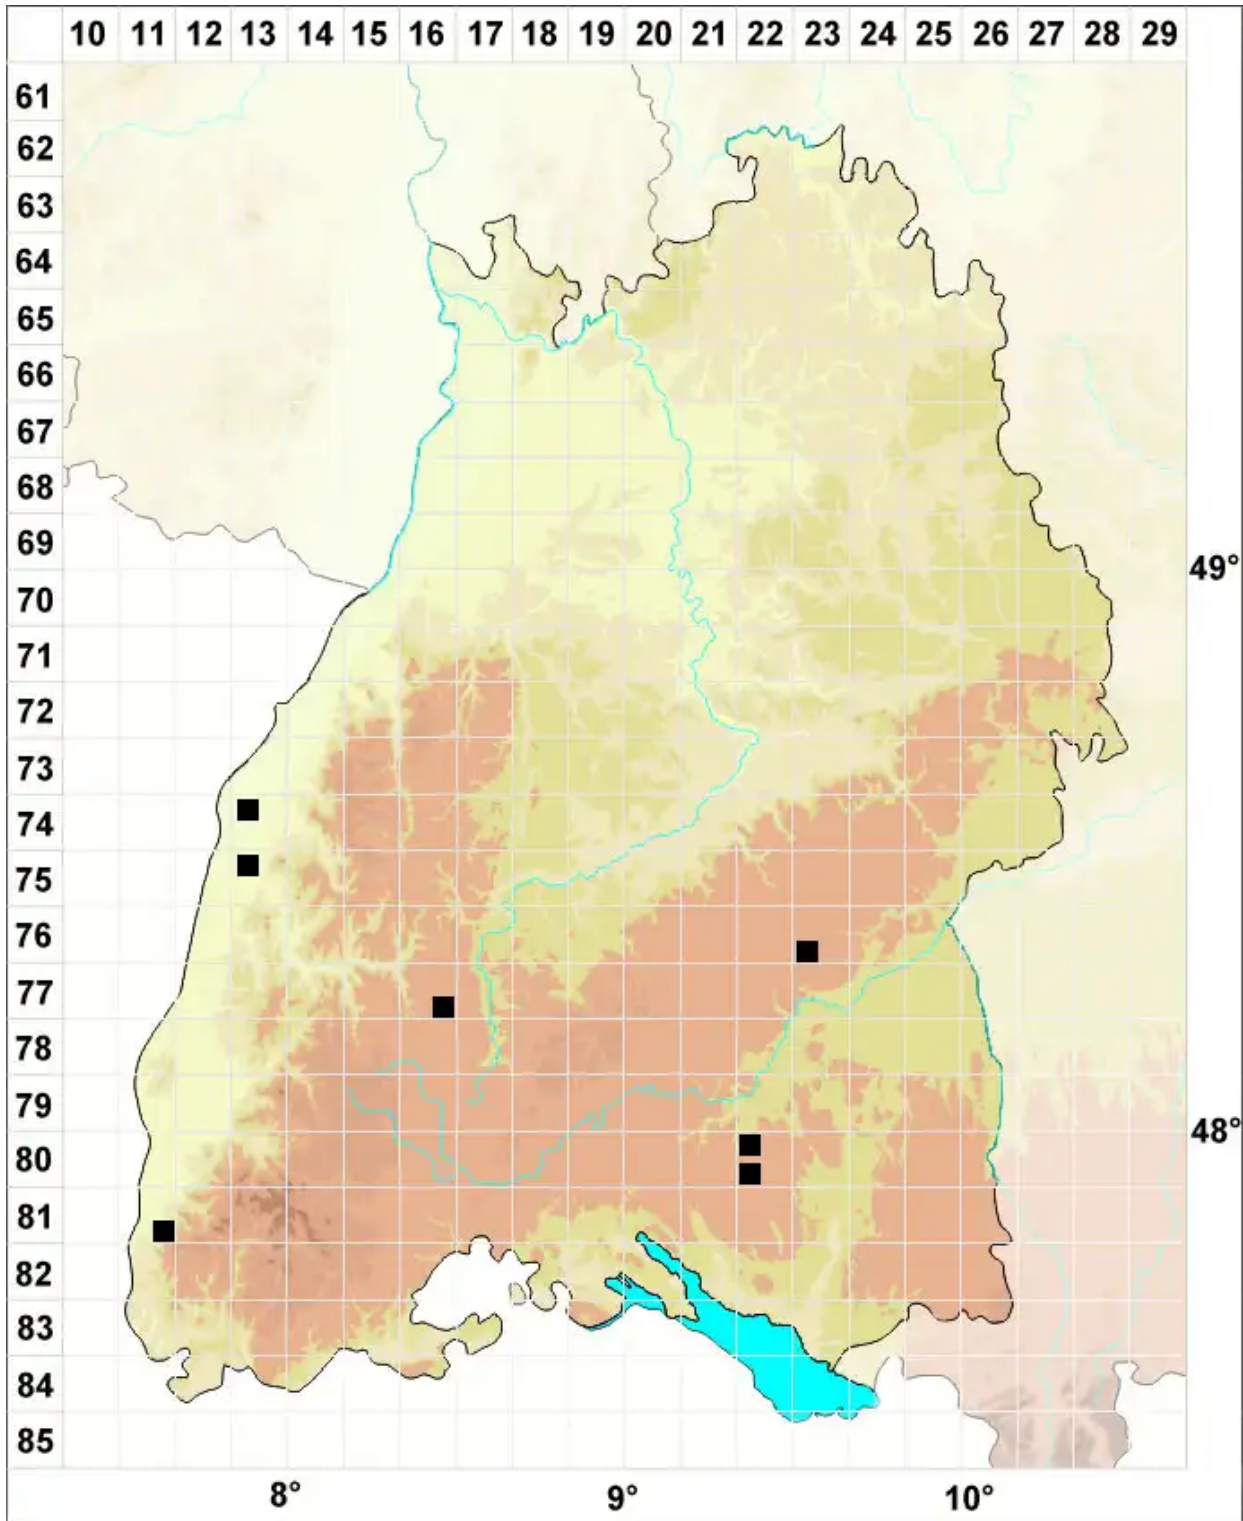

# Riccia gothica Damsh. & Hallingb.

## Gotland-Sternlebermoos

Legende:

**Symbole:**

Ausgefülltes Symbol:  
Zeitraum von 1980 bis heute (Aktuelle Angabe)

Leeres Symbol:  
Zeitraum vor 1980 (Altangabe)

Quadrat: Herbarbeleg