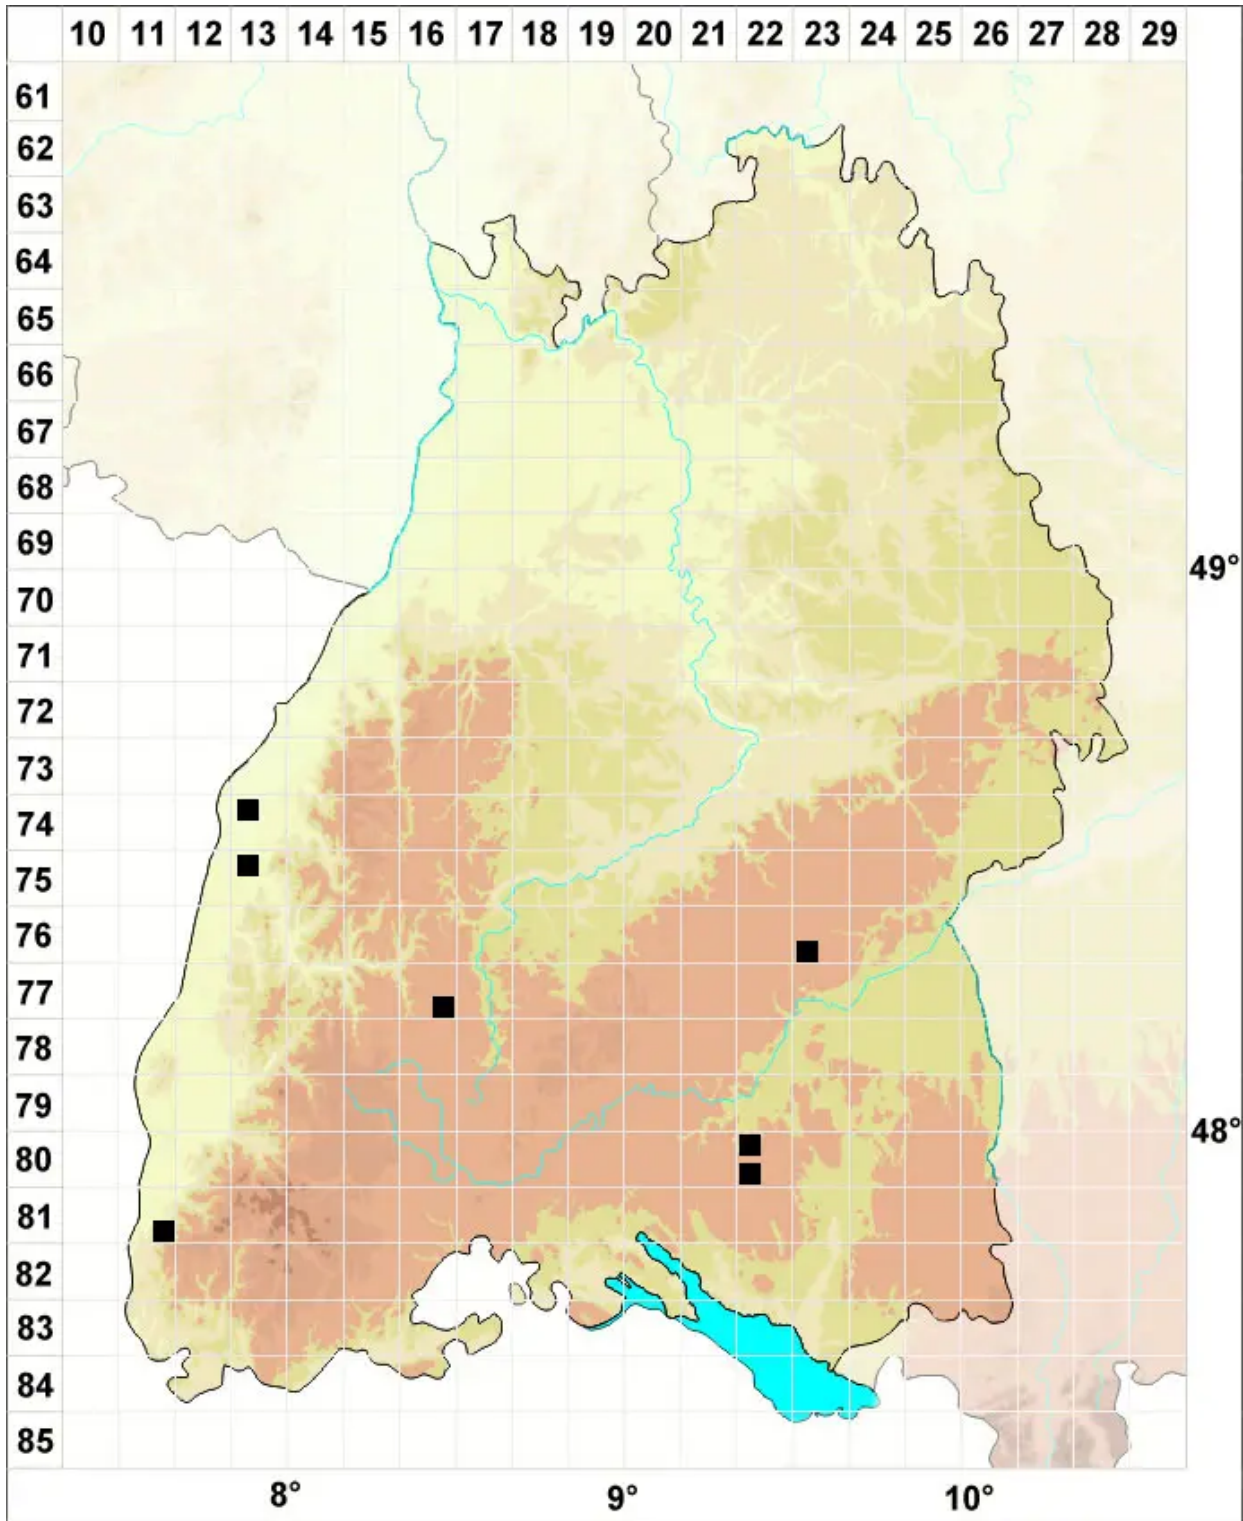

# Riccia gothica Damsh. & Hallingb.

## Gotland-Sternlebermoos

Legende:

**Symbole:**

Ausgefülltes Symbol:  
Zeitraum von 1980 bis heute (Aktuelle Angabe)

Leeres Symbol:  
Zeitraum vor 1980 (Altangabe)

Quadrat: Herbarbeleg