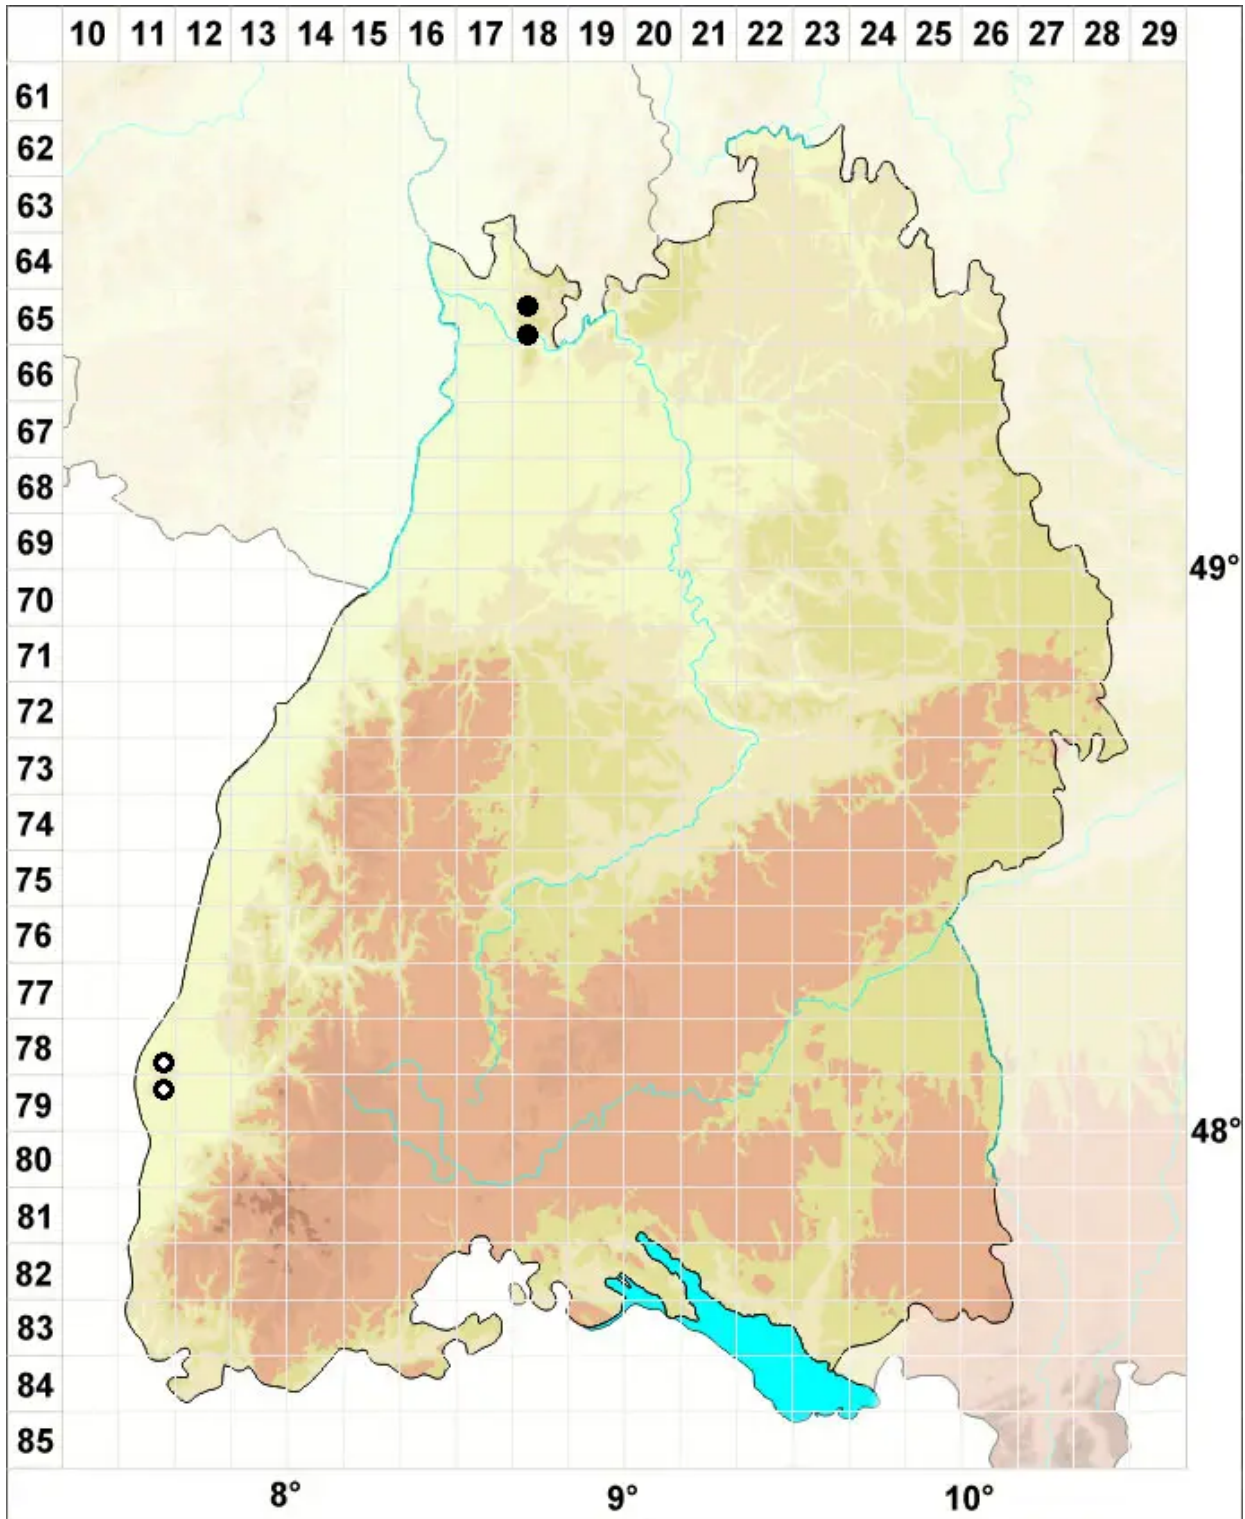

Riccia ciliifera Link

Haartragendes Sternlebermoos

Legende:

- Symbole:**
Ausgefülltes Symbol:
Zeitraum von 1980 bis heute (Aktuelle Angabe)
Leeres Symbol:
Zeitraum vor 1980 (Altangabe)
Quadrat: Herbarbeleg