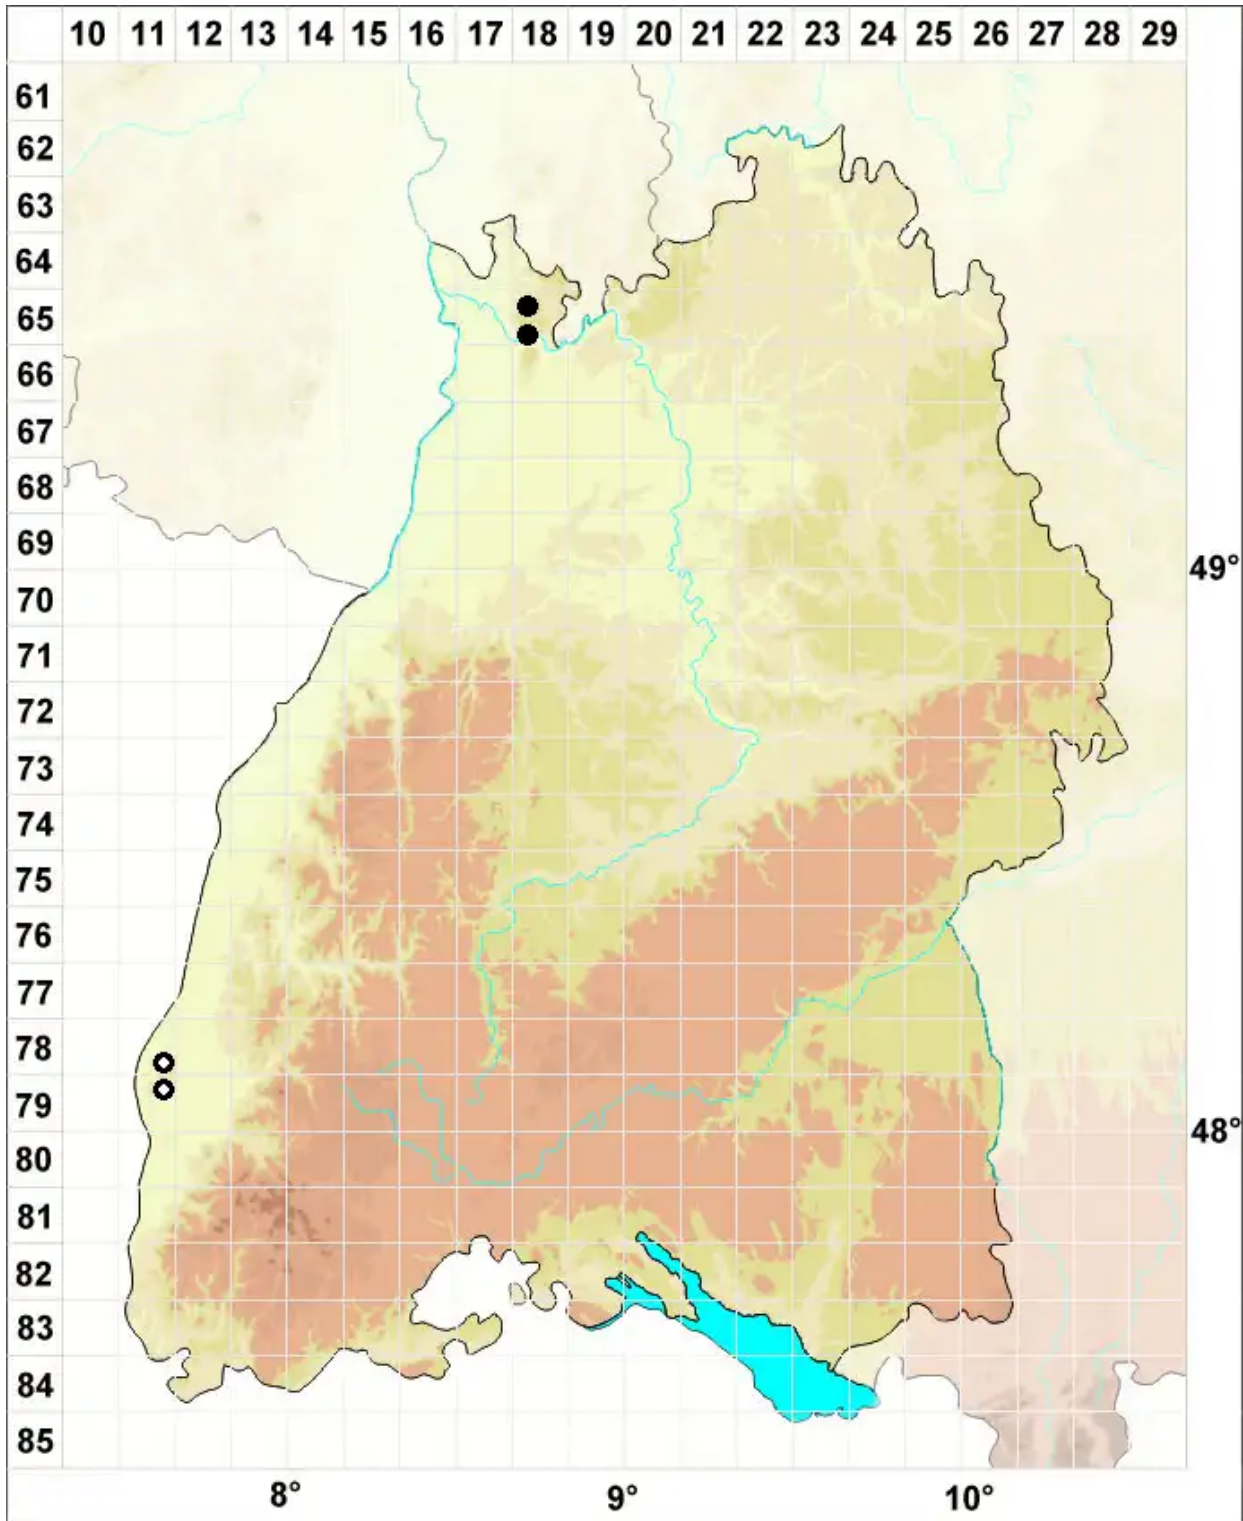

Riccia ciliifera Link

Haartragendes Sternlebermoos

Legende:

Symbole:

Ausgefülltes Symbol:
Zeitraum von 1980 bis heute (Aktuelle Angabe)

Leeres Symbol:
Zeitraum vor 1980 (Altangabe)

Quadrat: Herbarbeleg