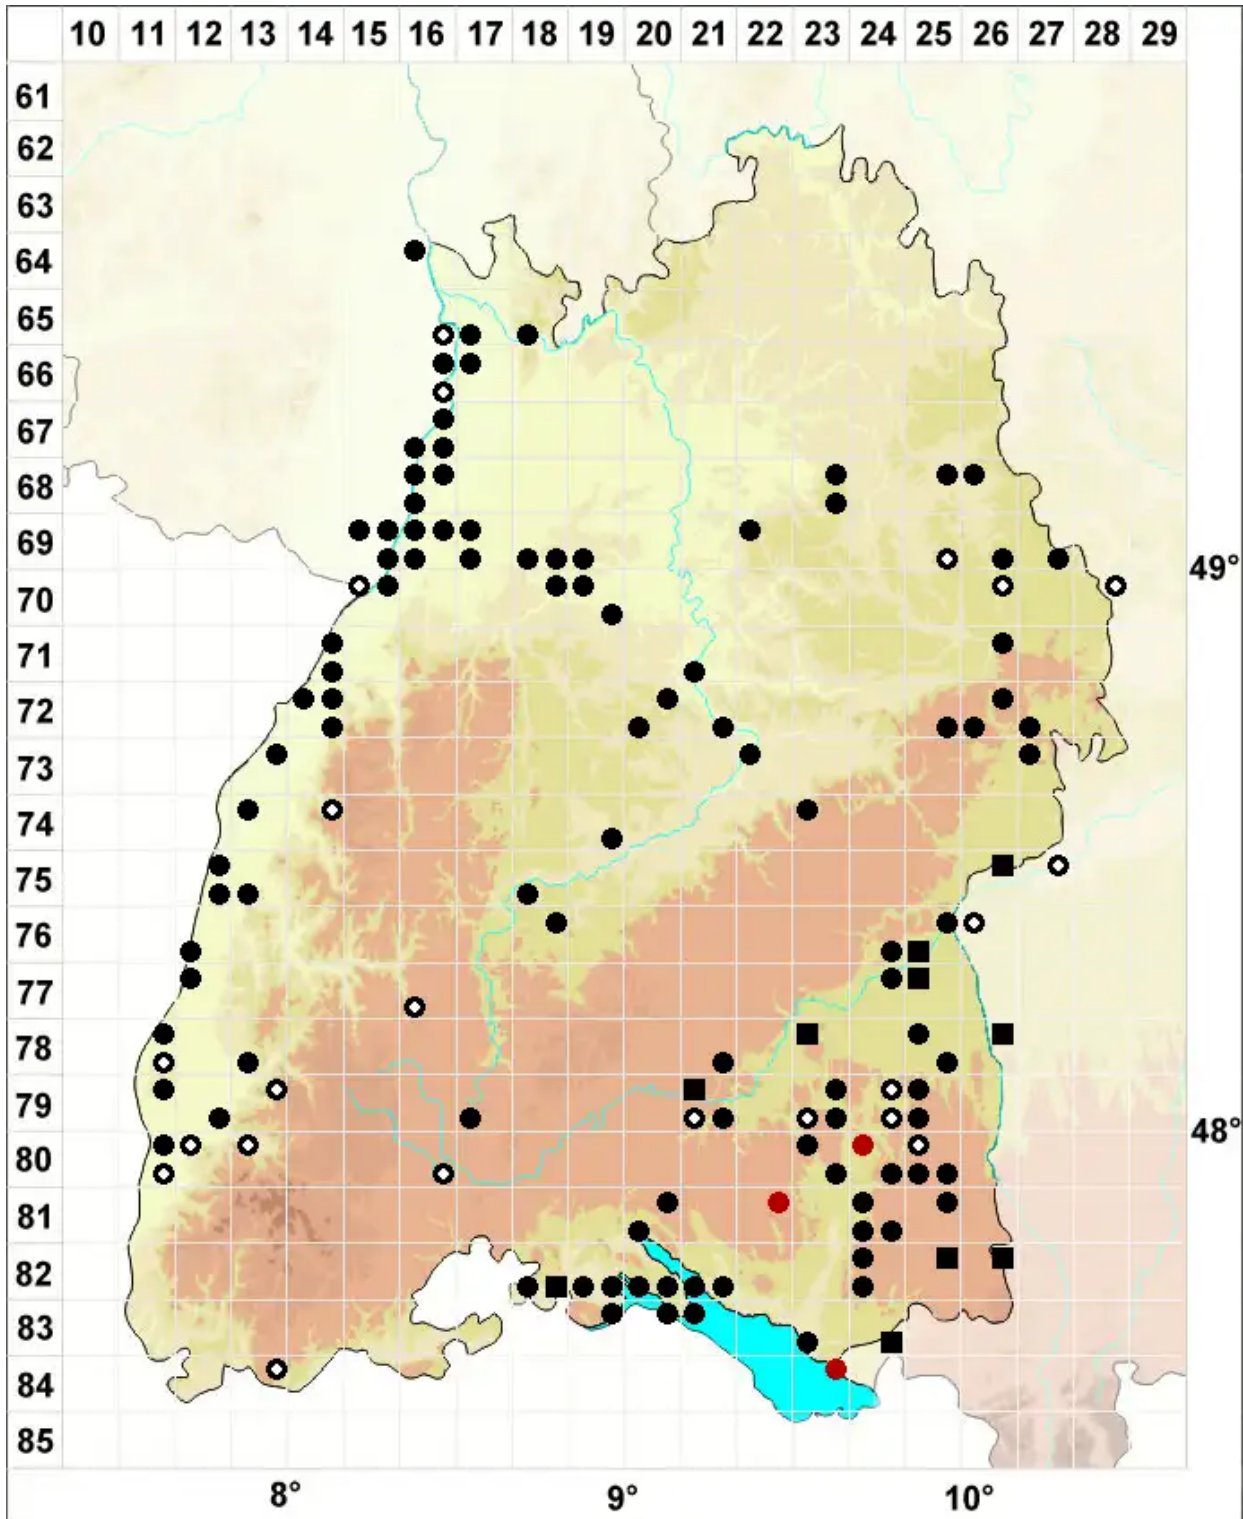

Riccia fluitans L.

Untergetauchtes Sternlebermoos

Legende:

- Symbole:**
- Ausgefülltes Symbol:
Zeitraum von 1980 bis heute (Aktuelle Angabe)
 - Leeres Symbol:
Zeitraum vor 1980 (Altangabe)
 - Quadrat: Herbarbeleg