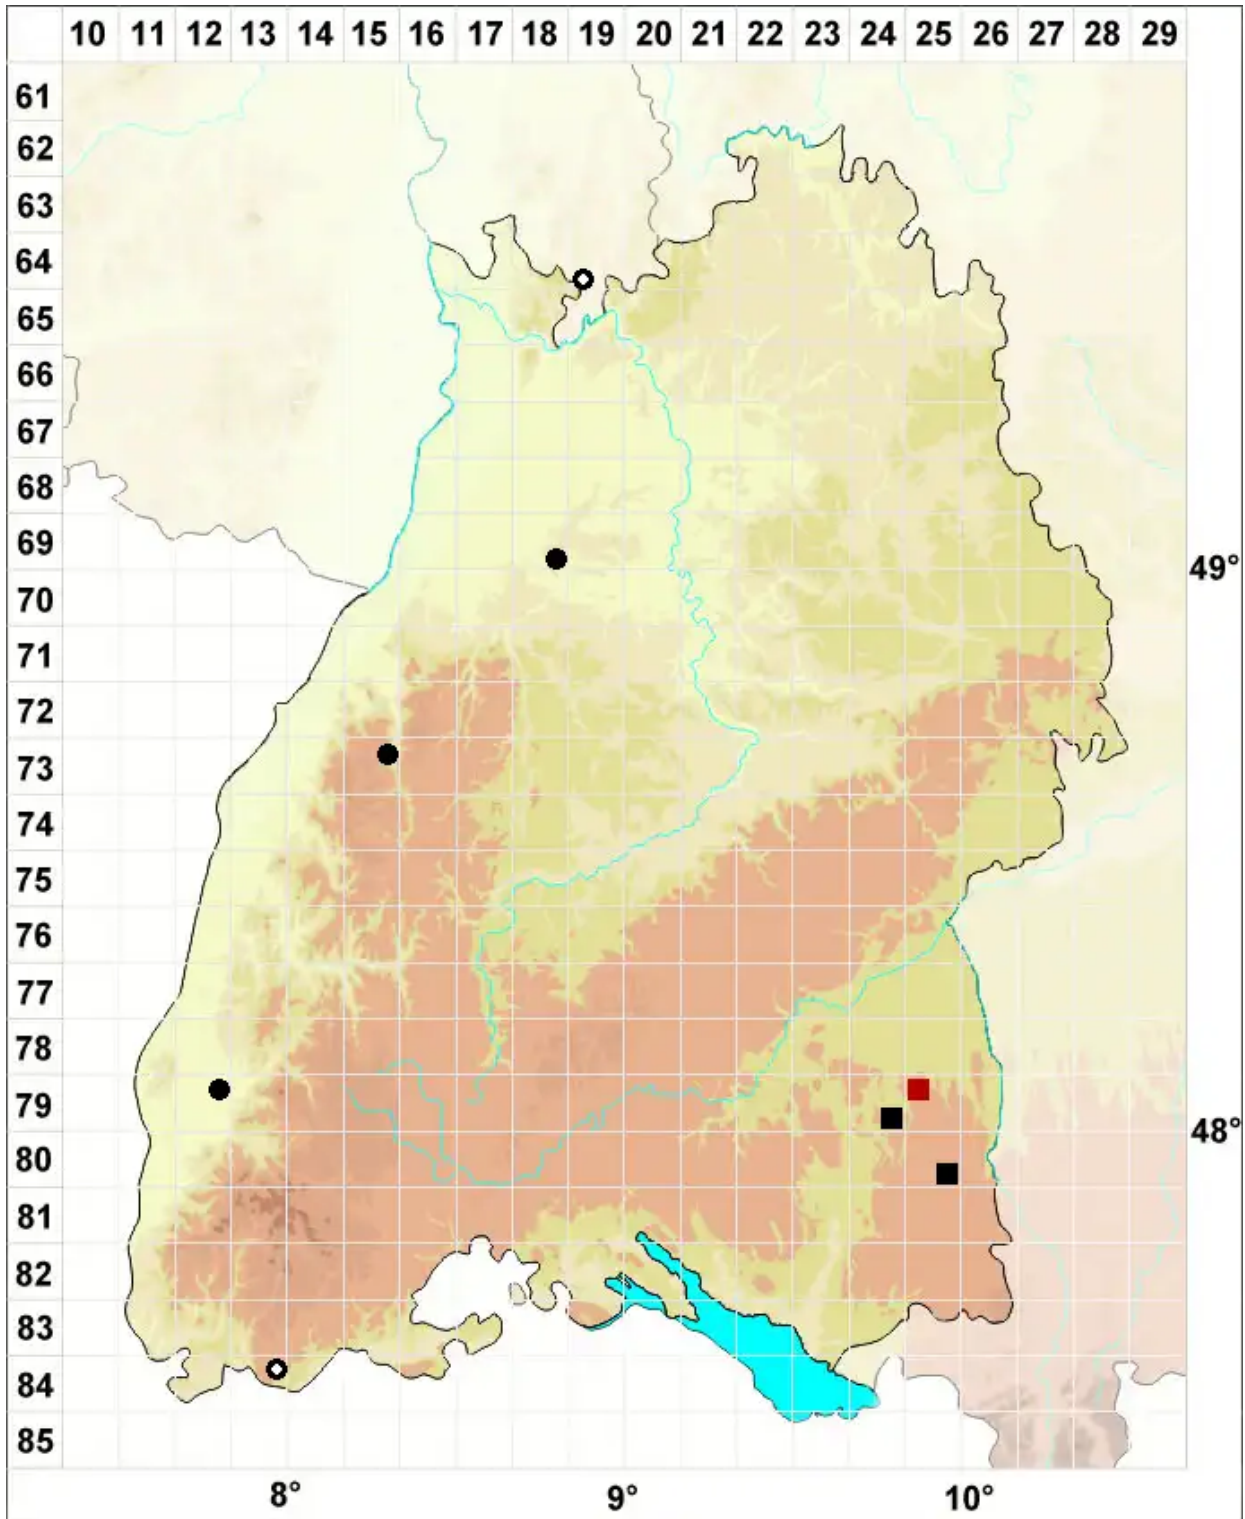

# Riccia huebeneriana Lindenb.

## Hübener Sternlebermoos

Legende:

**Symbole:**  
Ausgefülltes Symbol:  
Zeitraum von 1980 bis heute (Aktuelle Angabe)  
Leeres Symbol:  
Zeitraum vor 1980 (Altangabe)  
Quadrat: Herbarbeleg