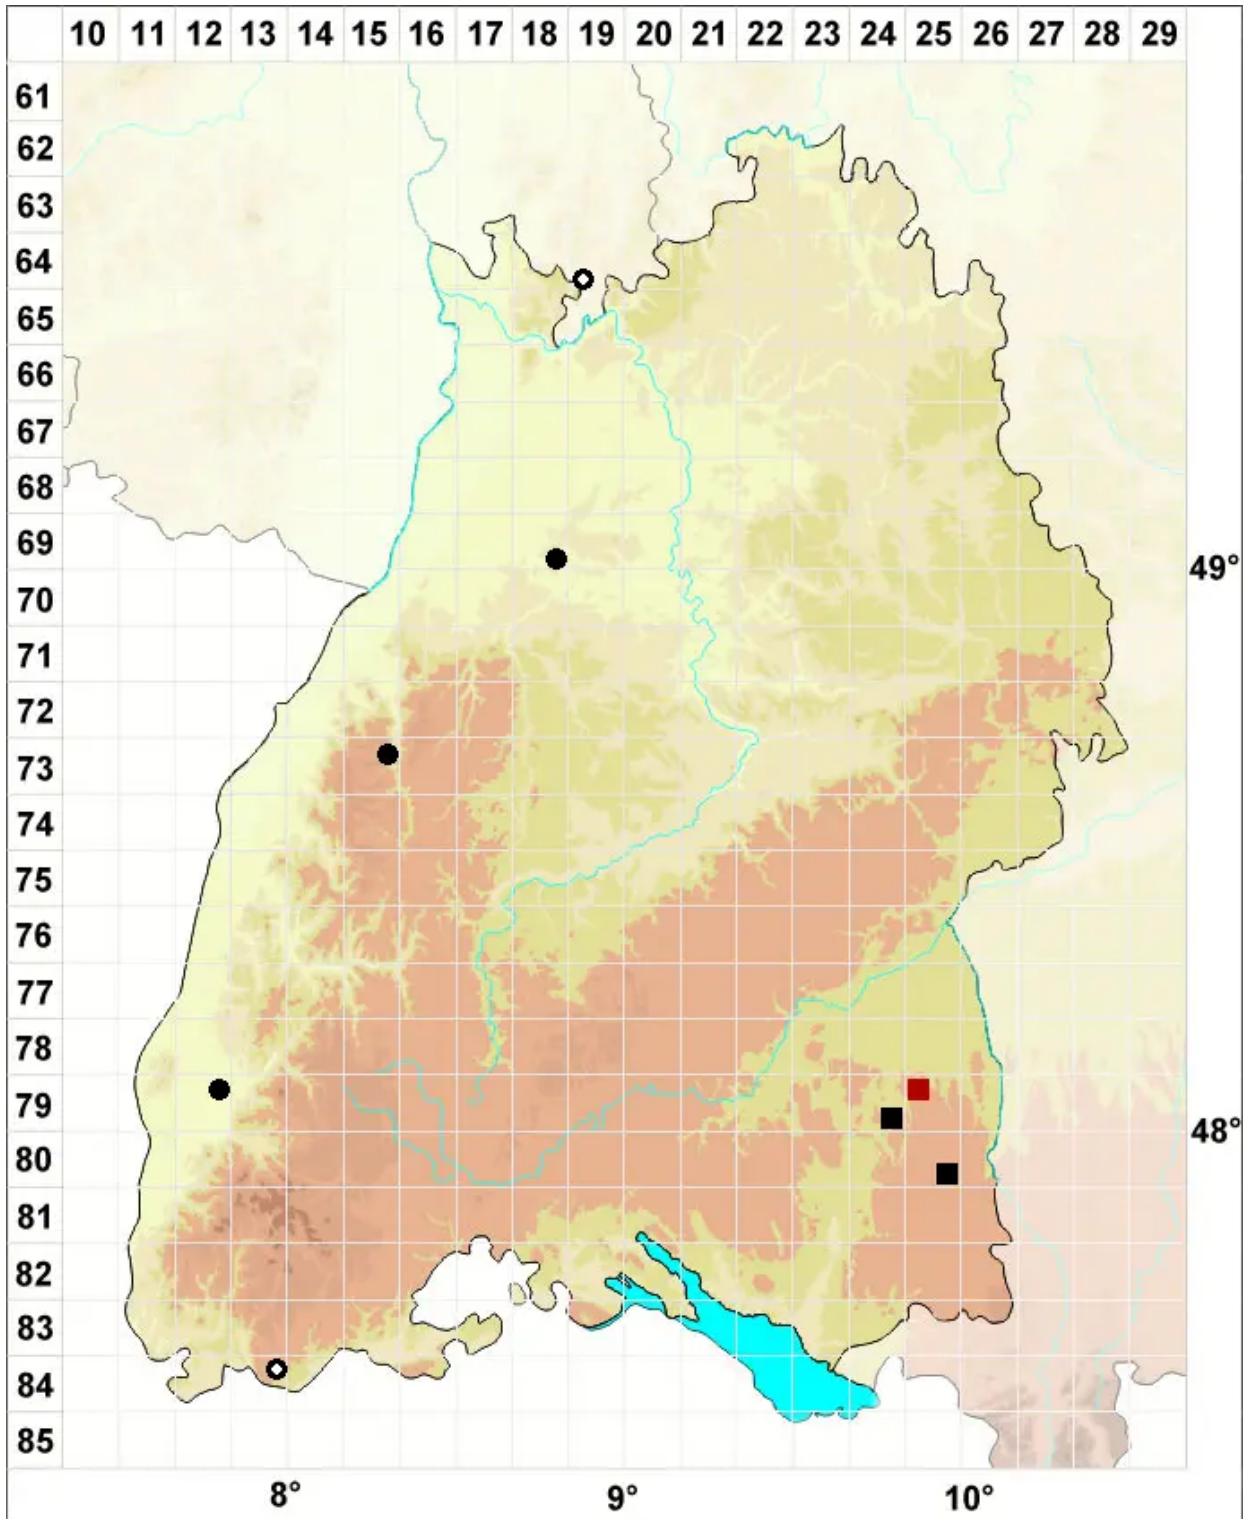

# Riccia huebeneriana Lindenb.

## Hübener Sternlebermoos

Legende:

**Symbole:**  
Ausgefülltes Symbol:  
Zeitraum von 1980 bis heute (Aktuelle Angabe)  
Leeres Symbol:  
Zeitraum vor 1980 (Altangabe)  
Quadrat: Herbarbeleg