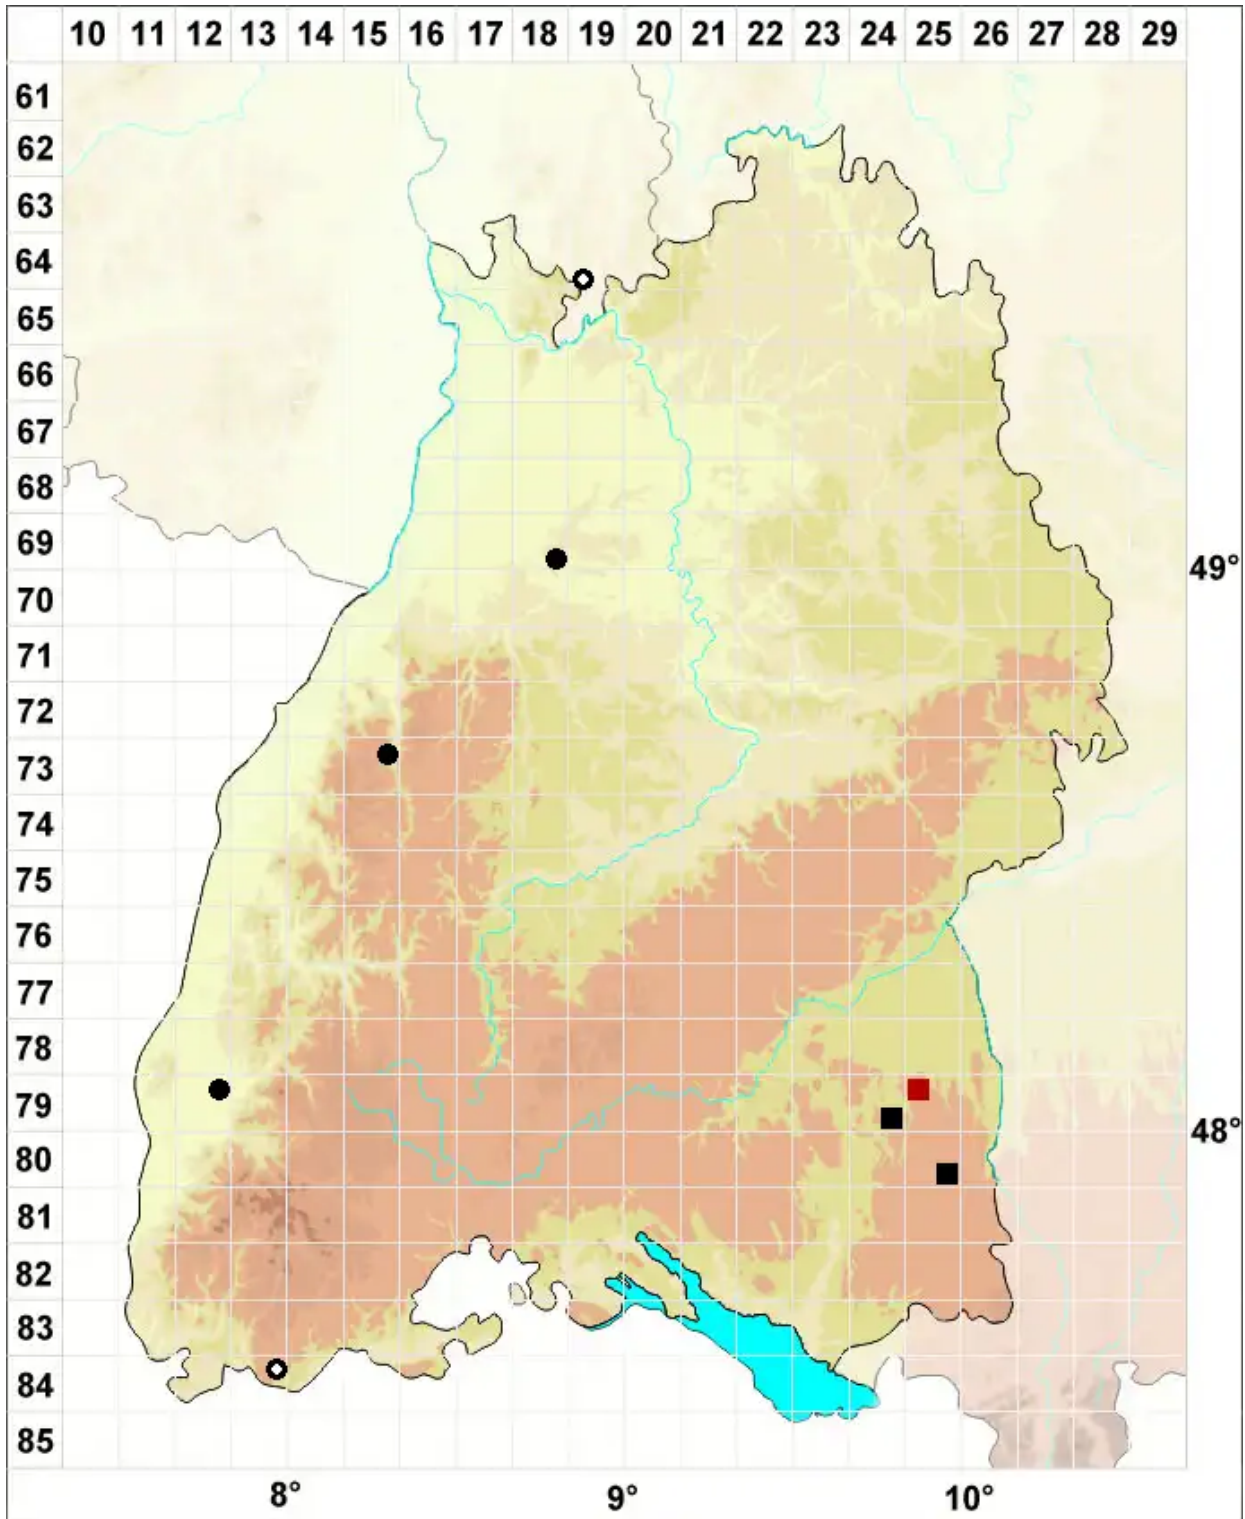

Riccia huebeneriana Lindenb.

Hübener Sternlebermoos

Legende:

Symbole:
Ausgefülltes Symbol:
Zeitraum von 1980 bis heute (Aktuelle Angabe)
Leeres Symbol:
Zeitraum vor 1980 (Altangabe)
Quadrat: Herbarbeleg