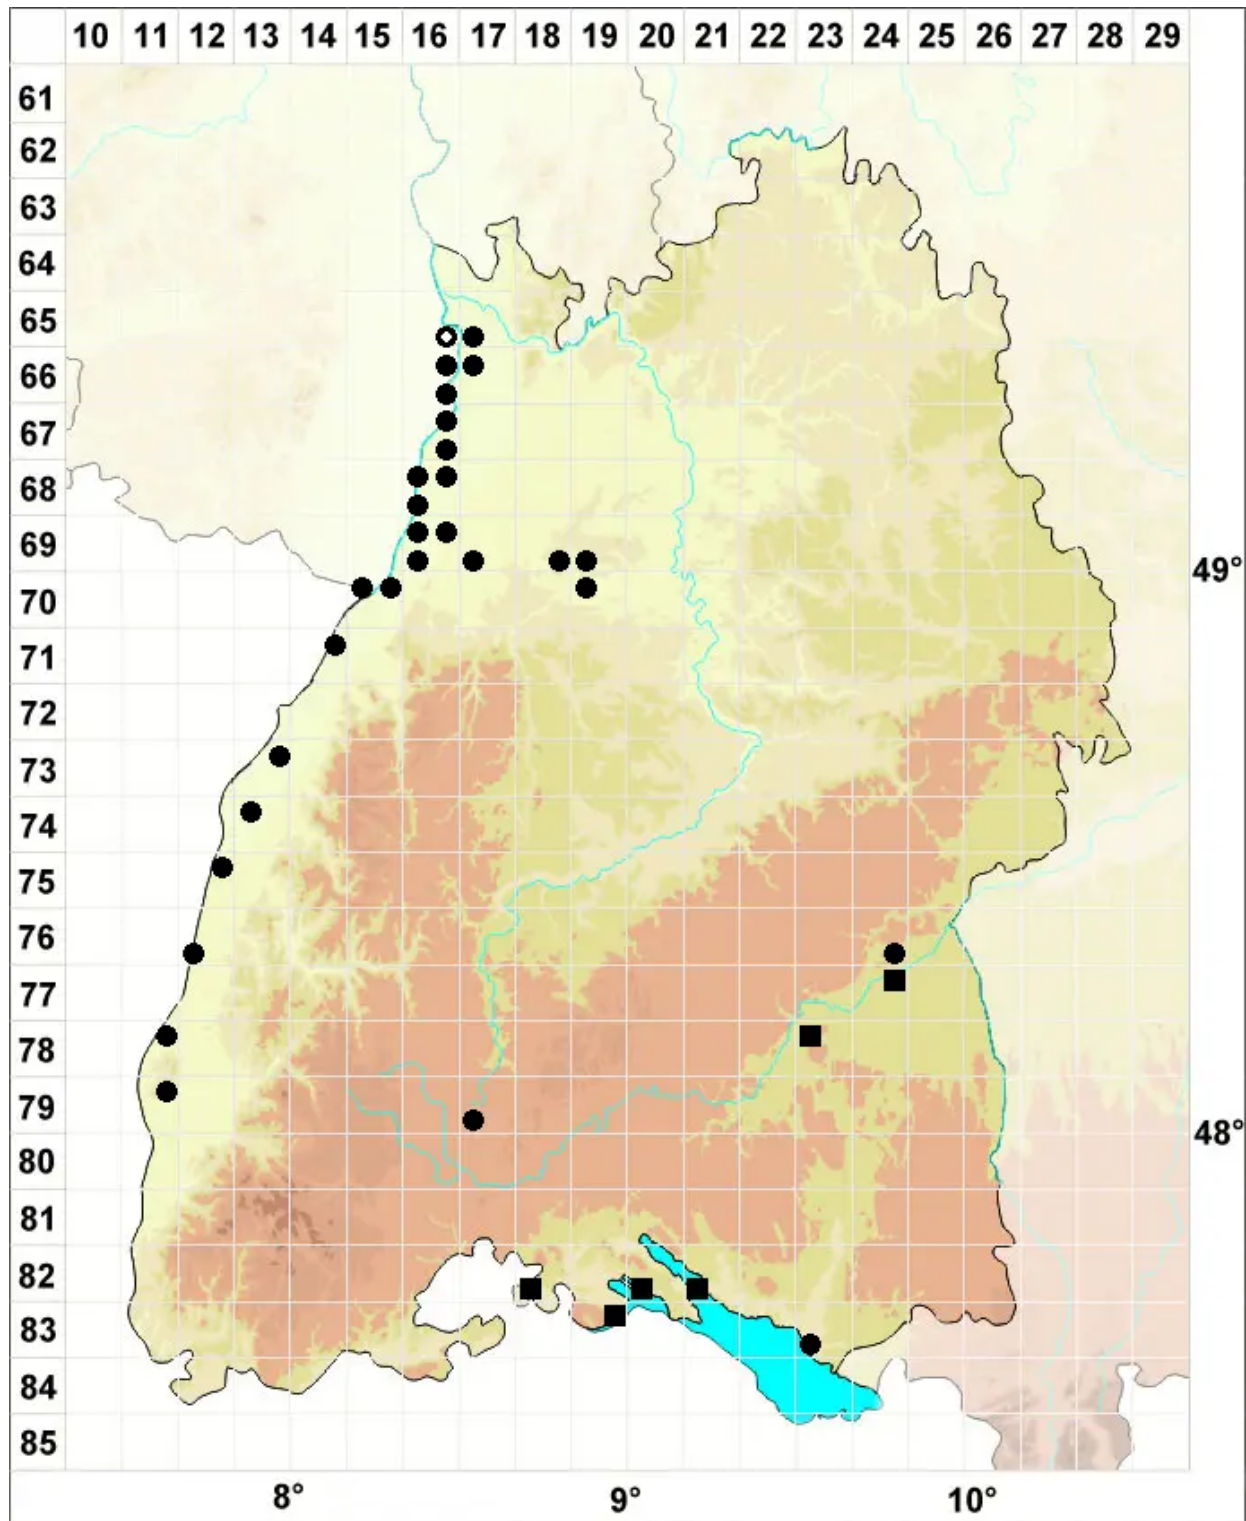

Riccia rhenana Lorb. ex Müll.Frib.

Rheinisches Sternlebermoos

Legende:

- Symbole:**
- Ausgefülltes Symbol:
Zeitraum von 1980 bis heute (Aktuelle Angabe)
 - Leeres Symbol:
Zeitraum vor 1980 (Altangabe)
 - Quadrat: Herbarbeleg