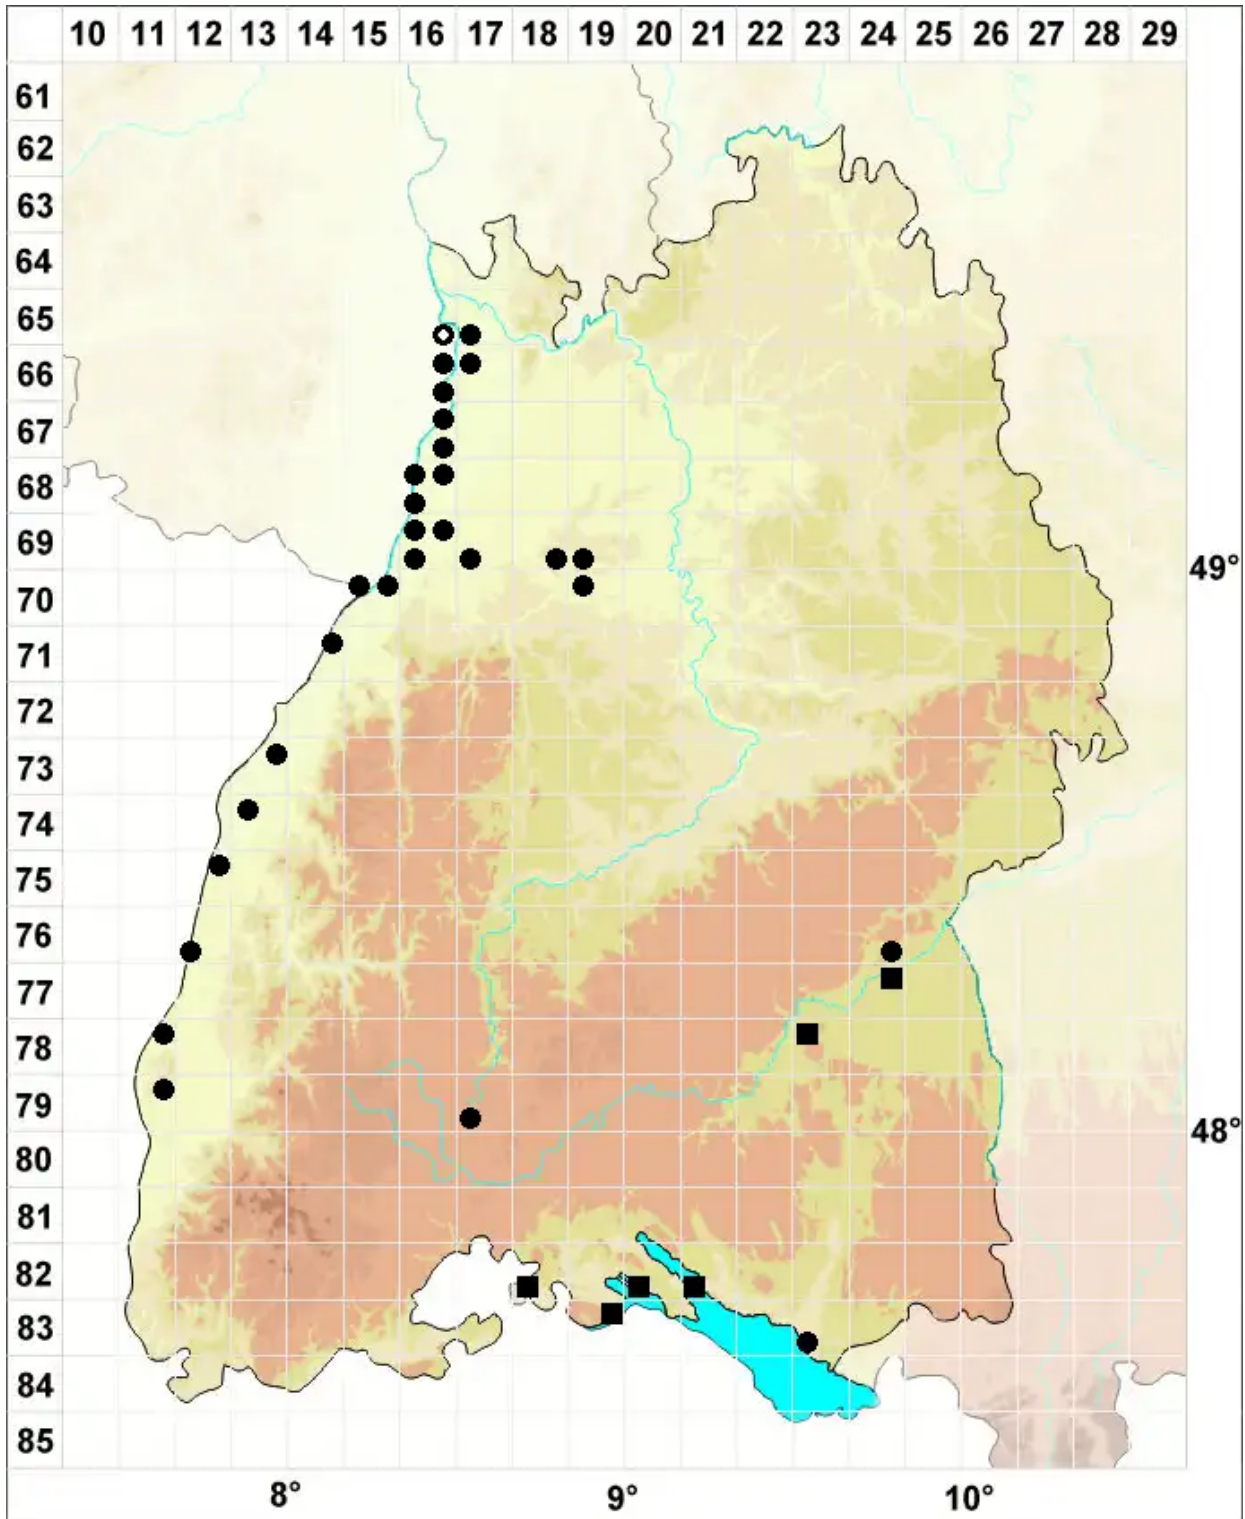

# Riccia rhenana Lorb. ex Mu■ll.Frib.

Rheinisches Sternlebermoos

Legende:

- Symbole:**  
Ausgefülltes Symbol:  
Zeitraum von 1980 bis heute (Aktuelle Angabe)  
Leeres Symbol:  
Zeitraum vor 1980 (Altangabe)  
Quadrat: Herbarbeleg