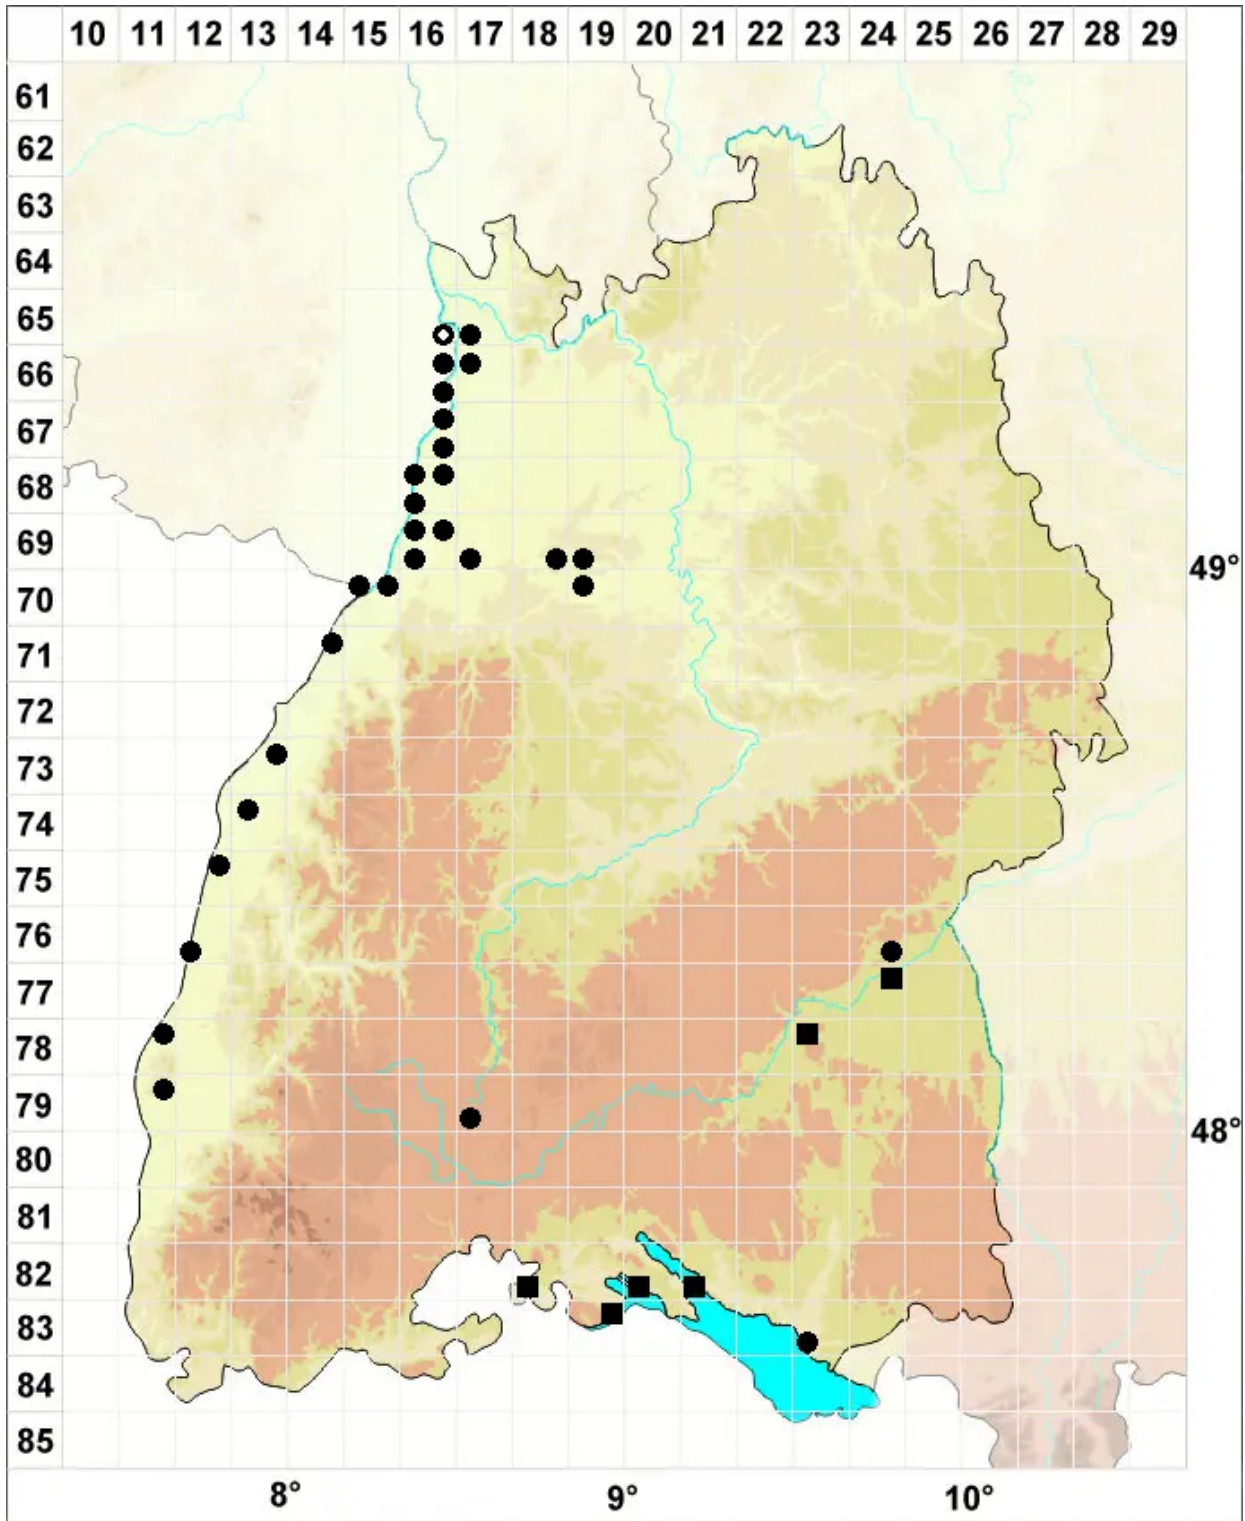

Riccia rhenana Lorb. ex Mu■ll.Frib.

Rheinisches Sternlebermoos

Legende:

- Symbole:**
- Ausgefülltes Symbol:
Zeitraum von 1980 bis heute (Aktuelle Angabe)
 - Leeres Symbol:
Zeitraum vor 1980 (Altangabe)
 - Quadrat: Herbarbeleg