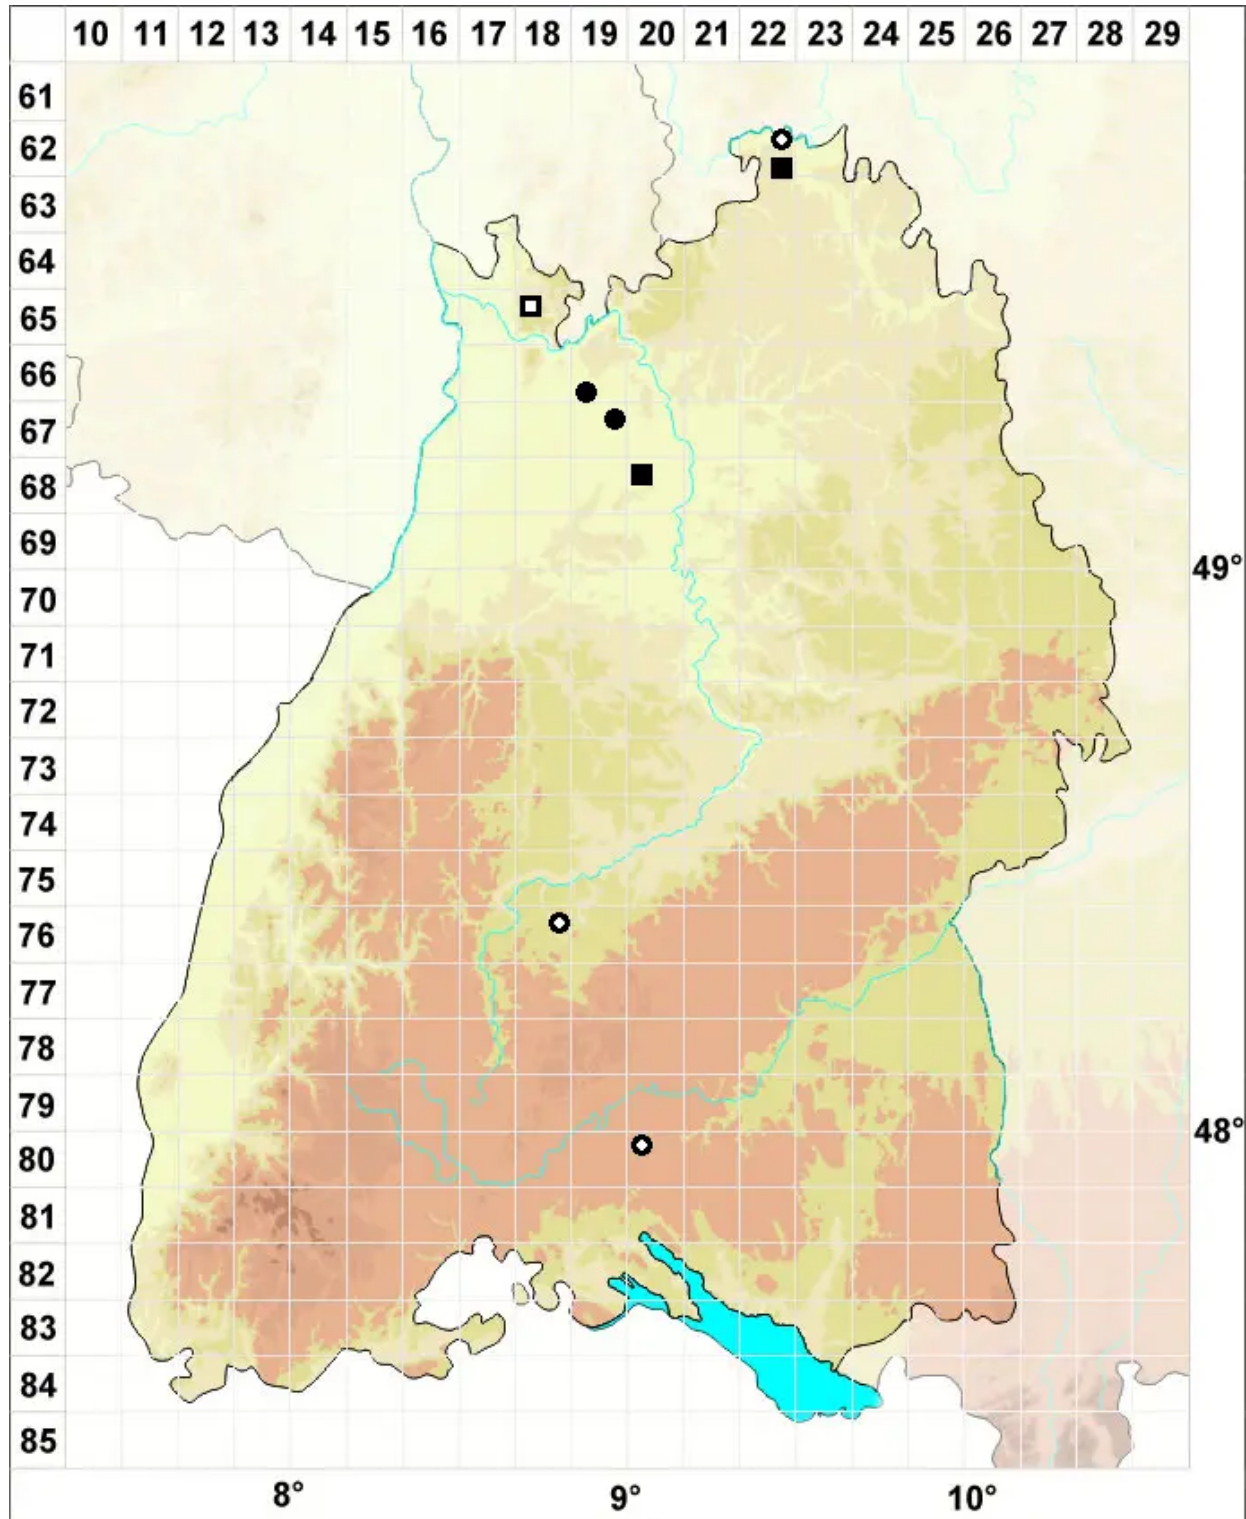

# Riccia ciliata Hoffm.

Wimpern-Sternlebermoos

Legende:

- Symbole:**
- Ausgefülltes Symbol:  
Zeitraum von 1980 bis heute (Aktuelle Angabe)
  - Leeres Symbol:  
Zeitraum vor 1980 (Altangabe)
  - Quadrat: Herbarbeleg