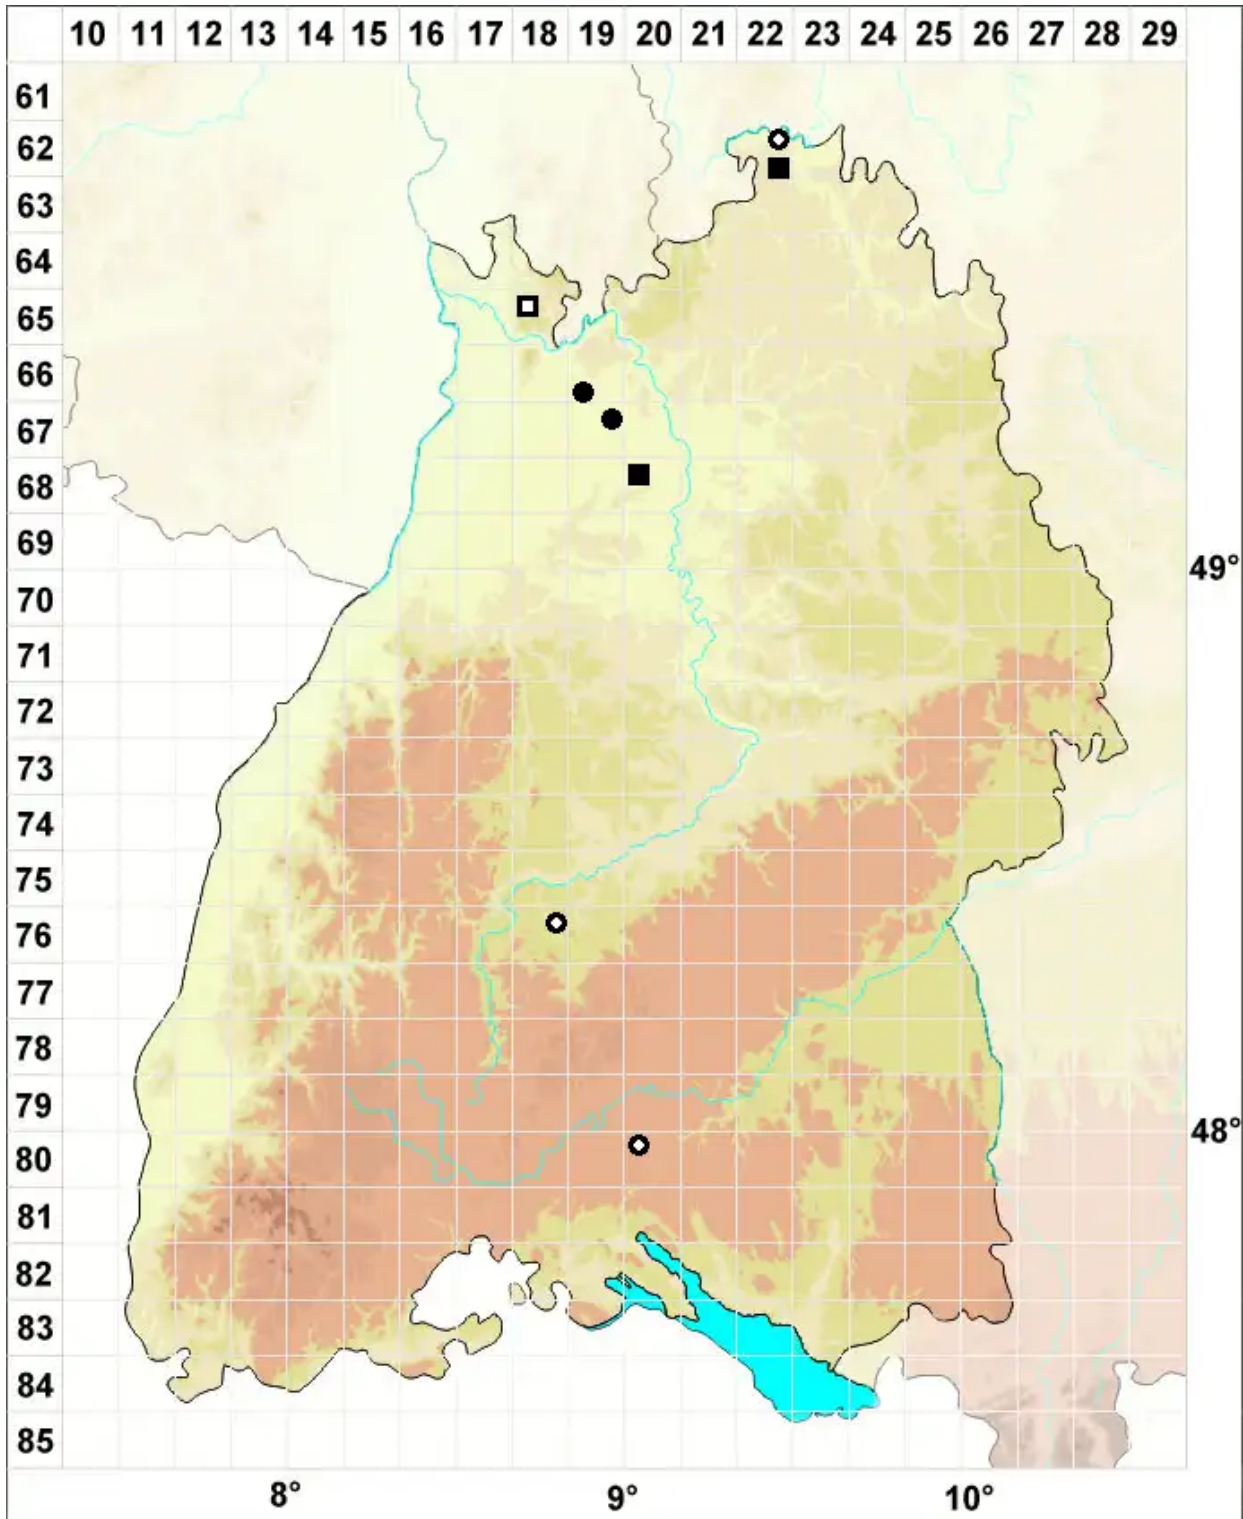

# Riccia ciliata Hoffm.

Wimpern-Sternlebermoos

Legende:

- Symbole:**  
Ausgefülltes Symbol:  
Zeitraum von 1980 bis heute (Aktuelle Angabe)  
Leeres Symbol:  
Zeitraum vor 1980 (Altangabe)  
Quadrat: Herbarbeleg